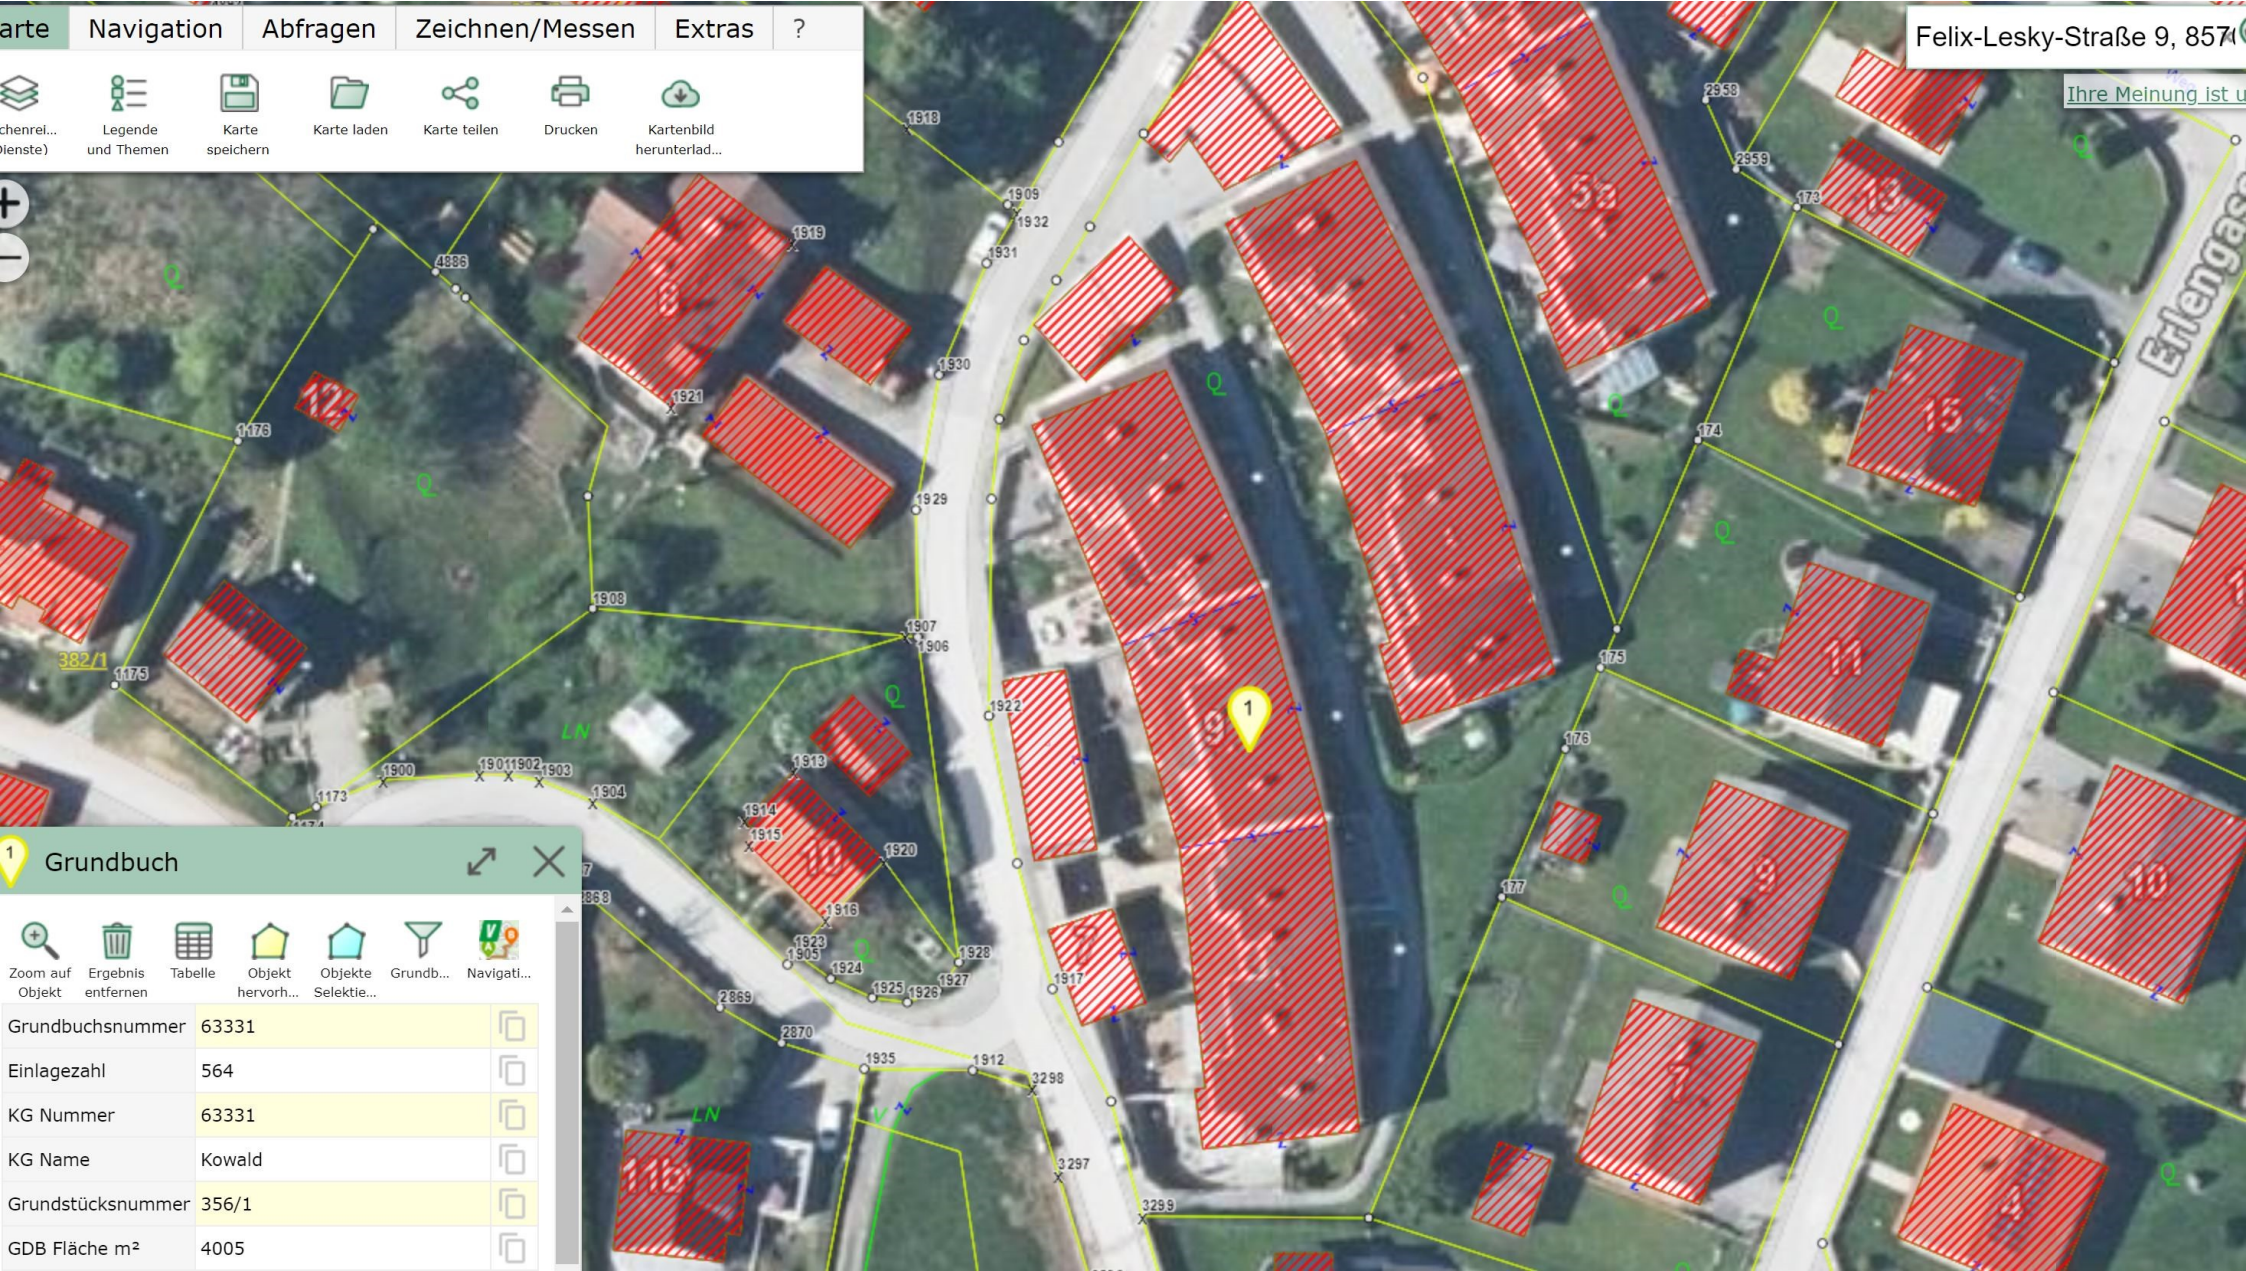

Karte Navigation Abfragen Zeichnen/Messen Extras ?

Schenrel... (dienste)
 Legende und Themen
 Karte speichern
 Karte laden
 Karte teilen
 Drucken
 Kartenbild herunterladen...

Felix-Lesky-Straße 9, 8574...

Ihre Meinung ist u...

1 Grundbuch

Zoom auf Objekt
 Ergebnis entfernen
 Tabelle
 Objekt hervor...
 Objekte Selektie...
 Grundb...
 Navigati...

Grundbuchnummer	63331	
Einlagezahl	564	
KG Nummer	63331	
KG Name	Kowald	
Grundstücksnummer	356/1	
GDB Fläche m²	4005	