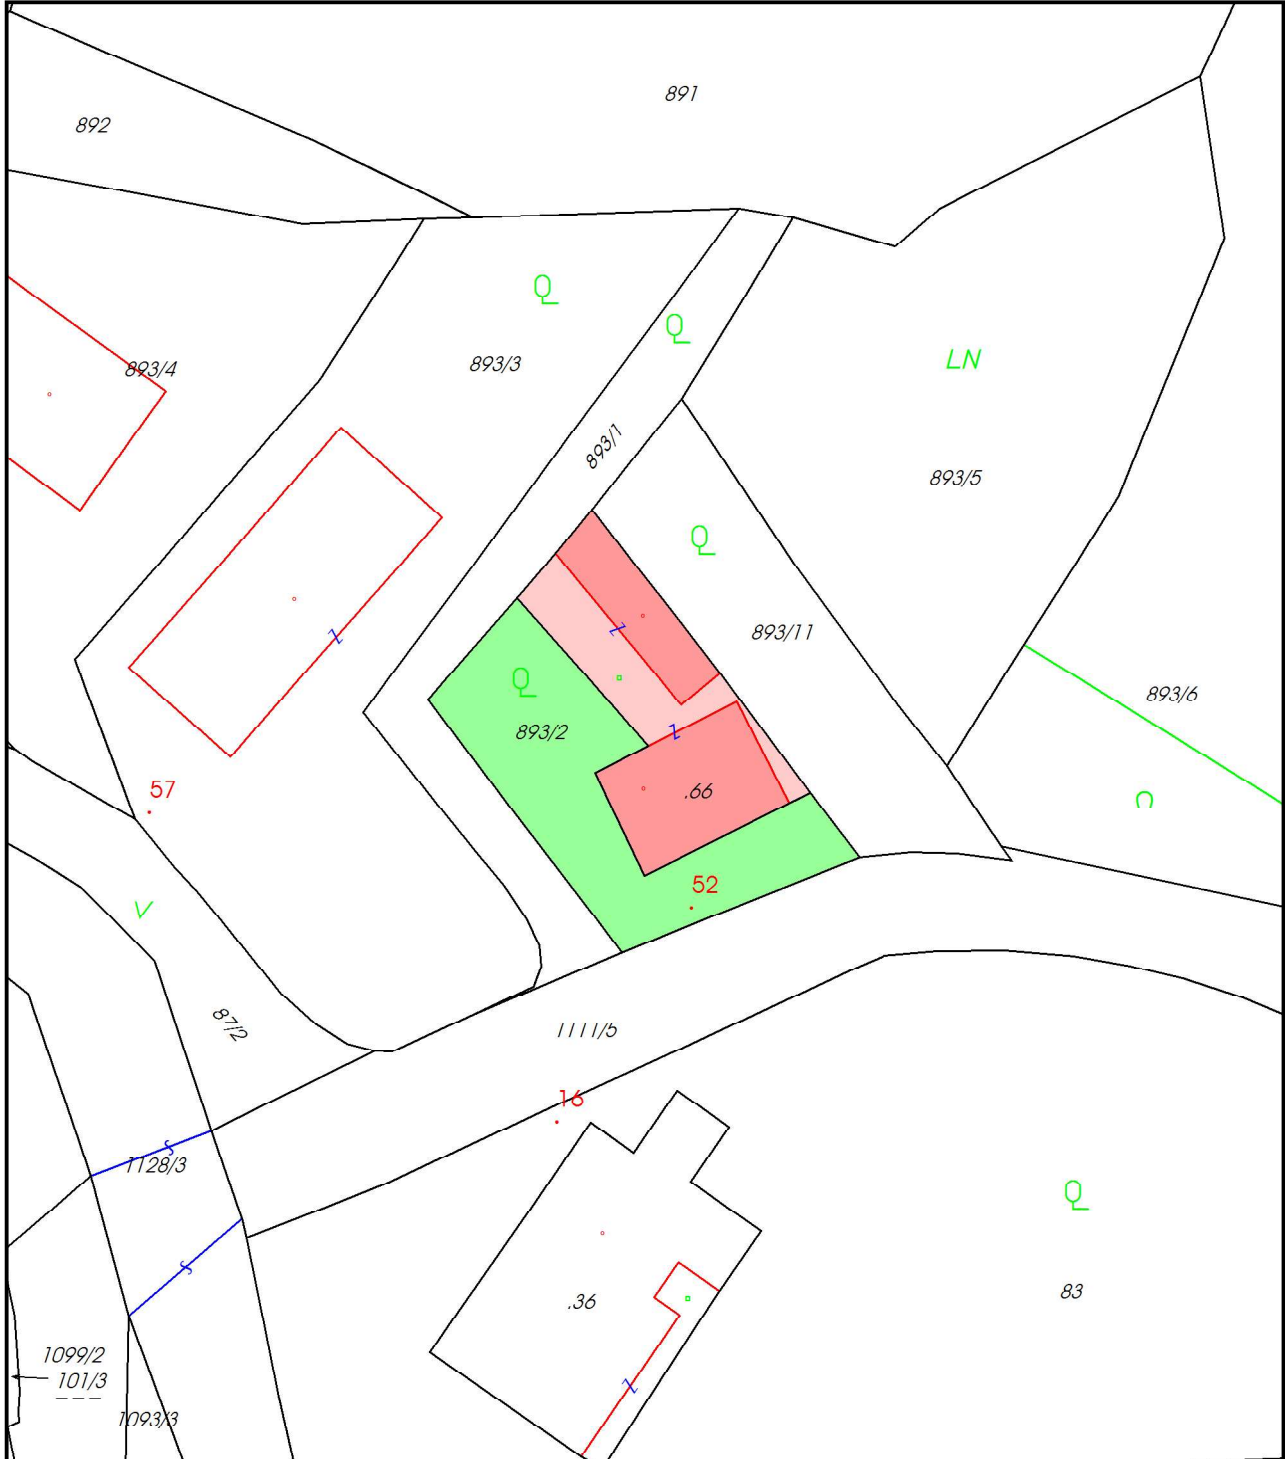

Kataster Hausmappe Druck/PDF

Vermessungsamt: Vermessungsamt St. Pölten
Katastralgemeinde: Gossam (14183)
Mappenblatt-Nr.: 6835-22/3
Koordinatenrahmen: MGI Gauss-Krüger M34

HW = 5 347 097,11 m

RW = -73 153,93 m

RW = -73 238,38 m

HW = 5 347 000,61 m