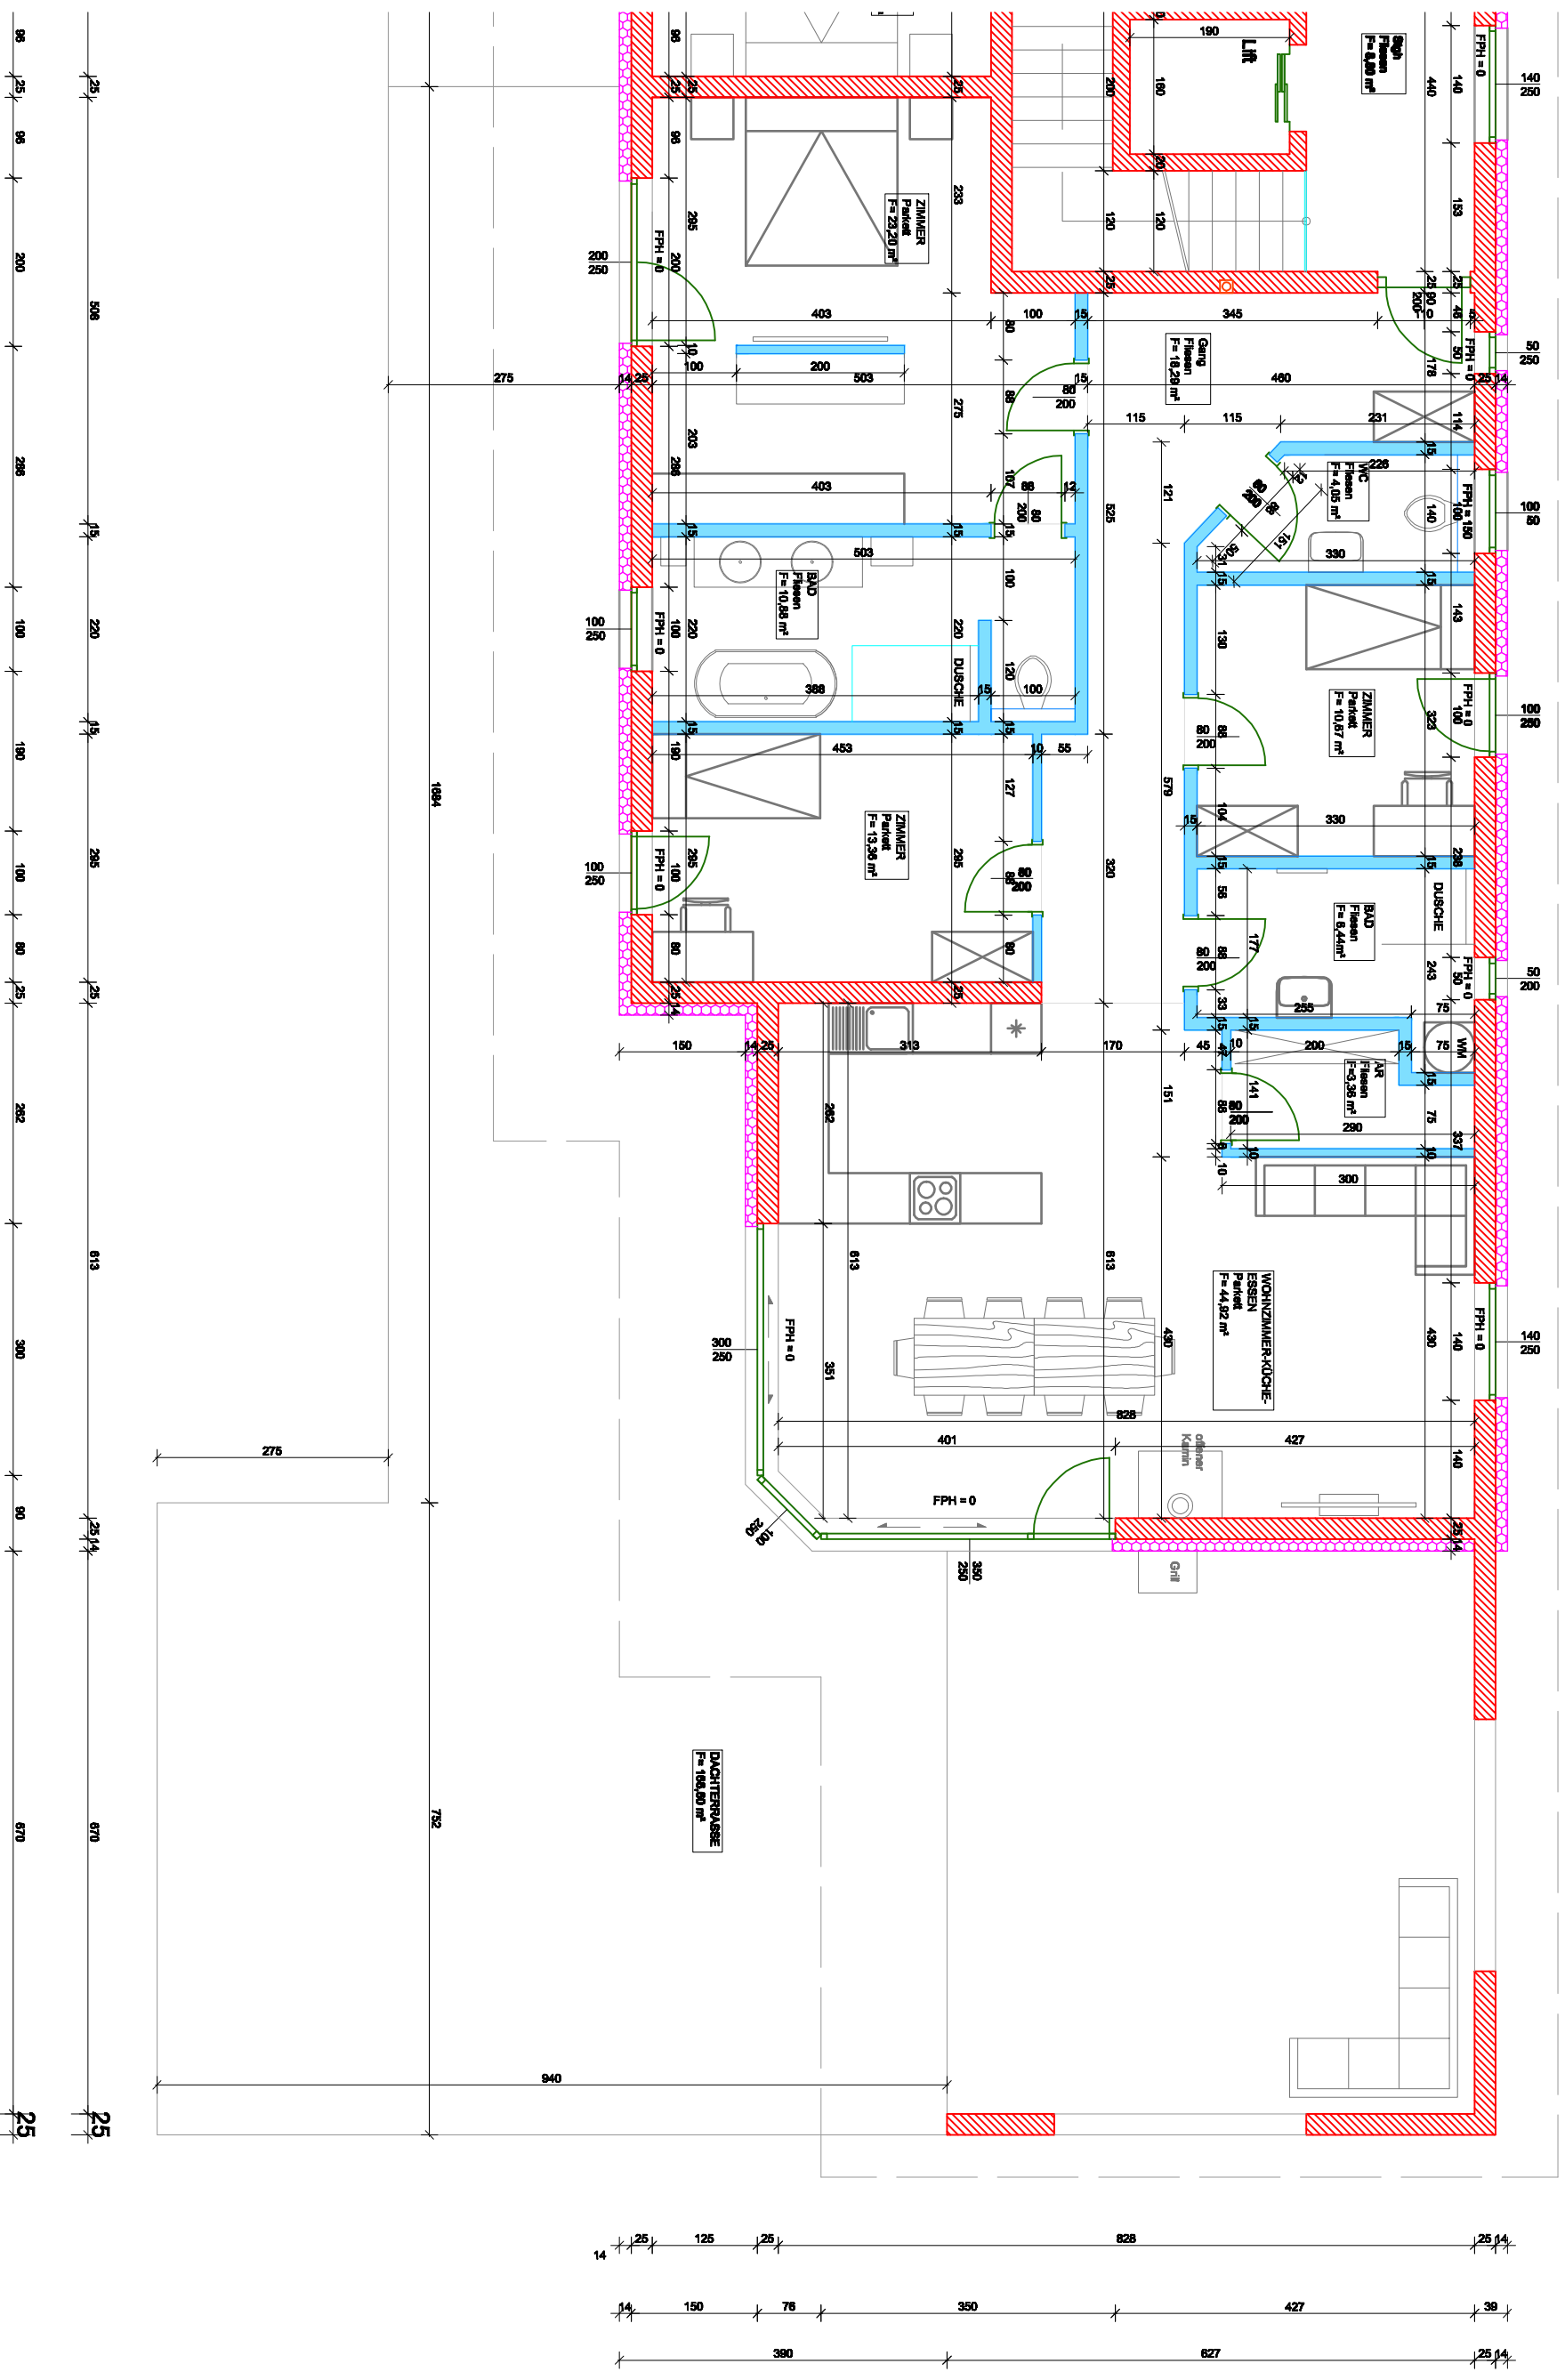

DG - TOP 14
135,16 m²

Top 14
27.02.2023
M 1:80

Margarethengasse 3
8570 Voitsberg

RSF - Anlagen
8054 Graz, Kärntner Strasse 4
Tel.: 0316/28 59 09 - Fax: DW
office@rsf-anlagen.at