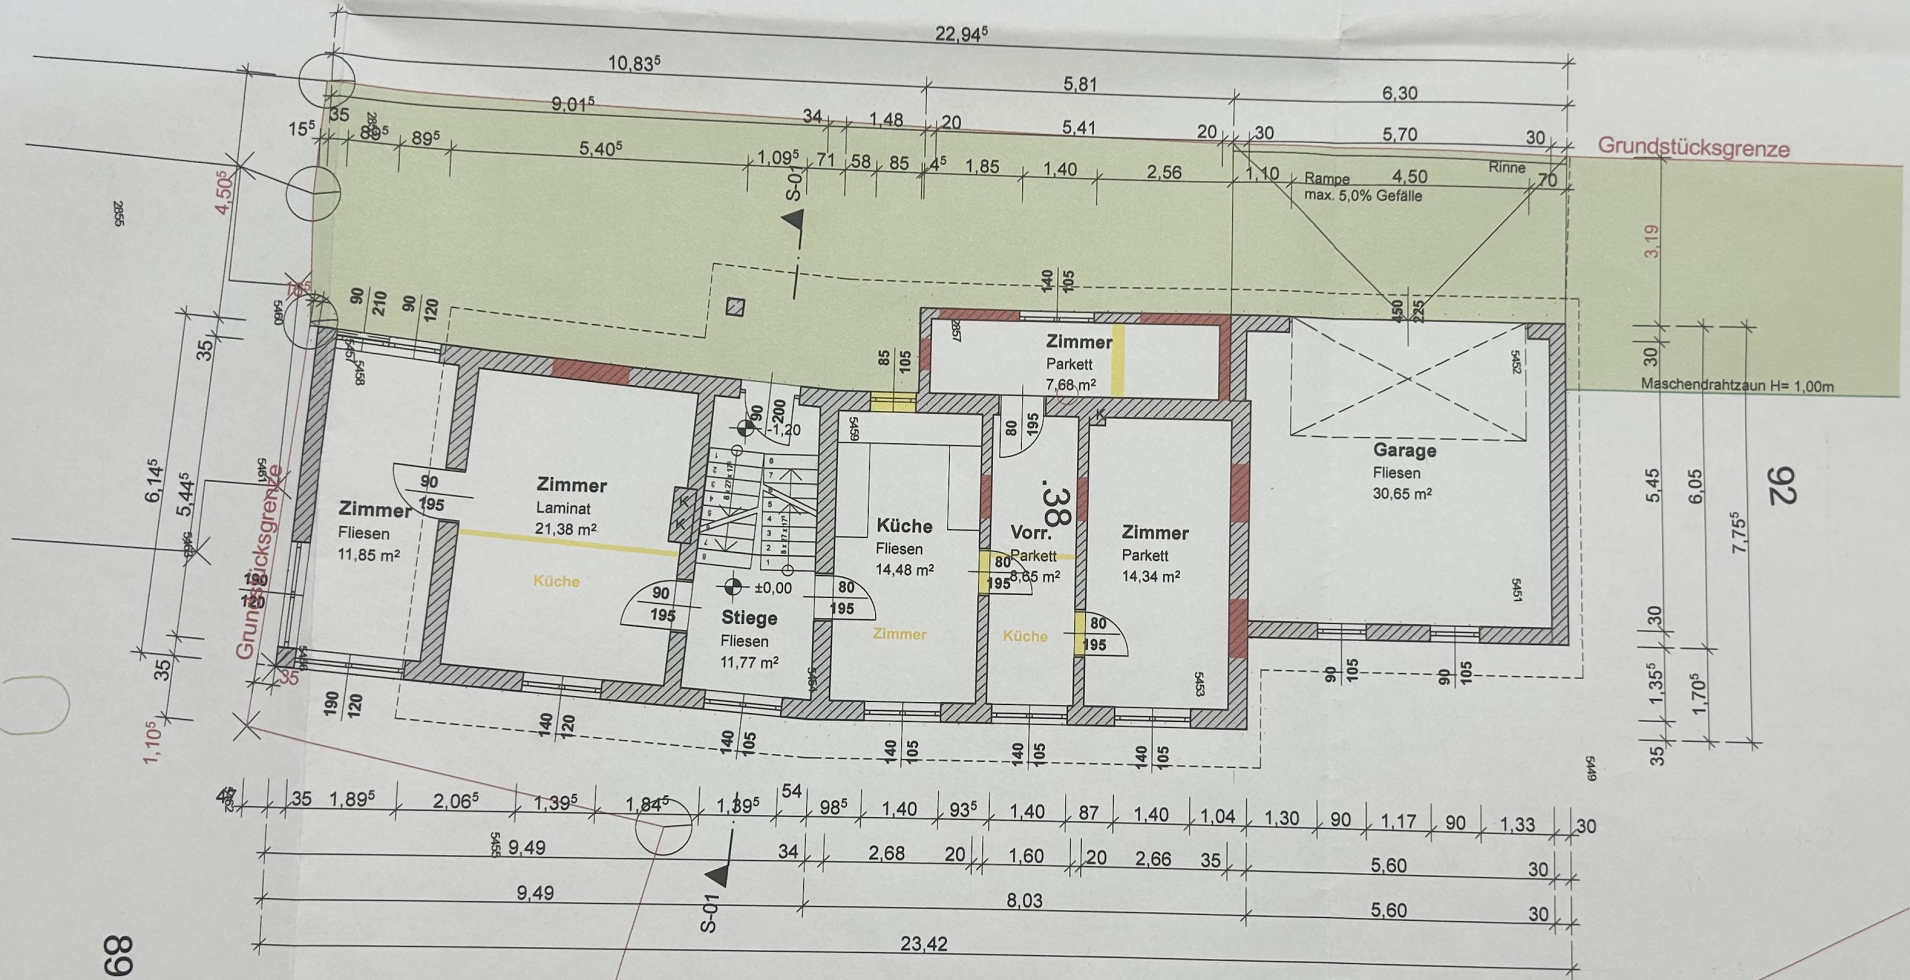

UNTERGESCHOSS

68

77/3

92

Haunoldmühl Bez. Straße

460/1

Grundstücksgrenze

UNTERGESCHOSS

77/3

ERDGESCHOSS

68

Haunoldmühl Bez. Straße

460/1

Grundstücksgrenze

Grundstücksgrenze

Maschendrahtzaun H= 1,00m