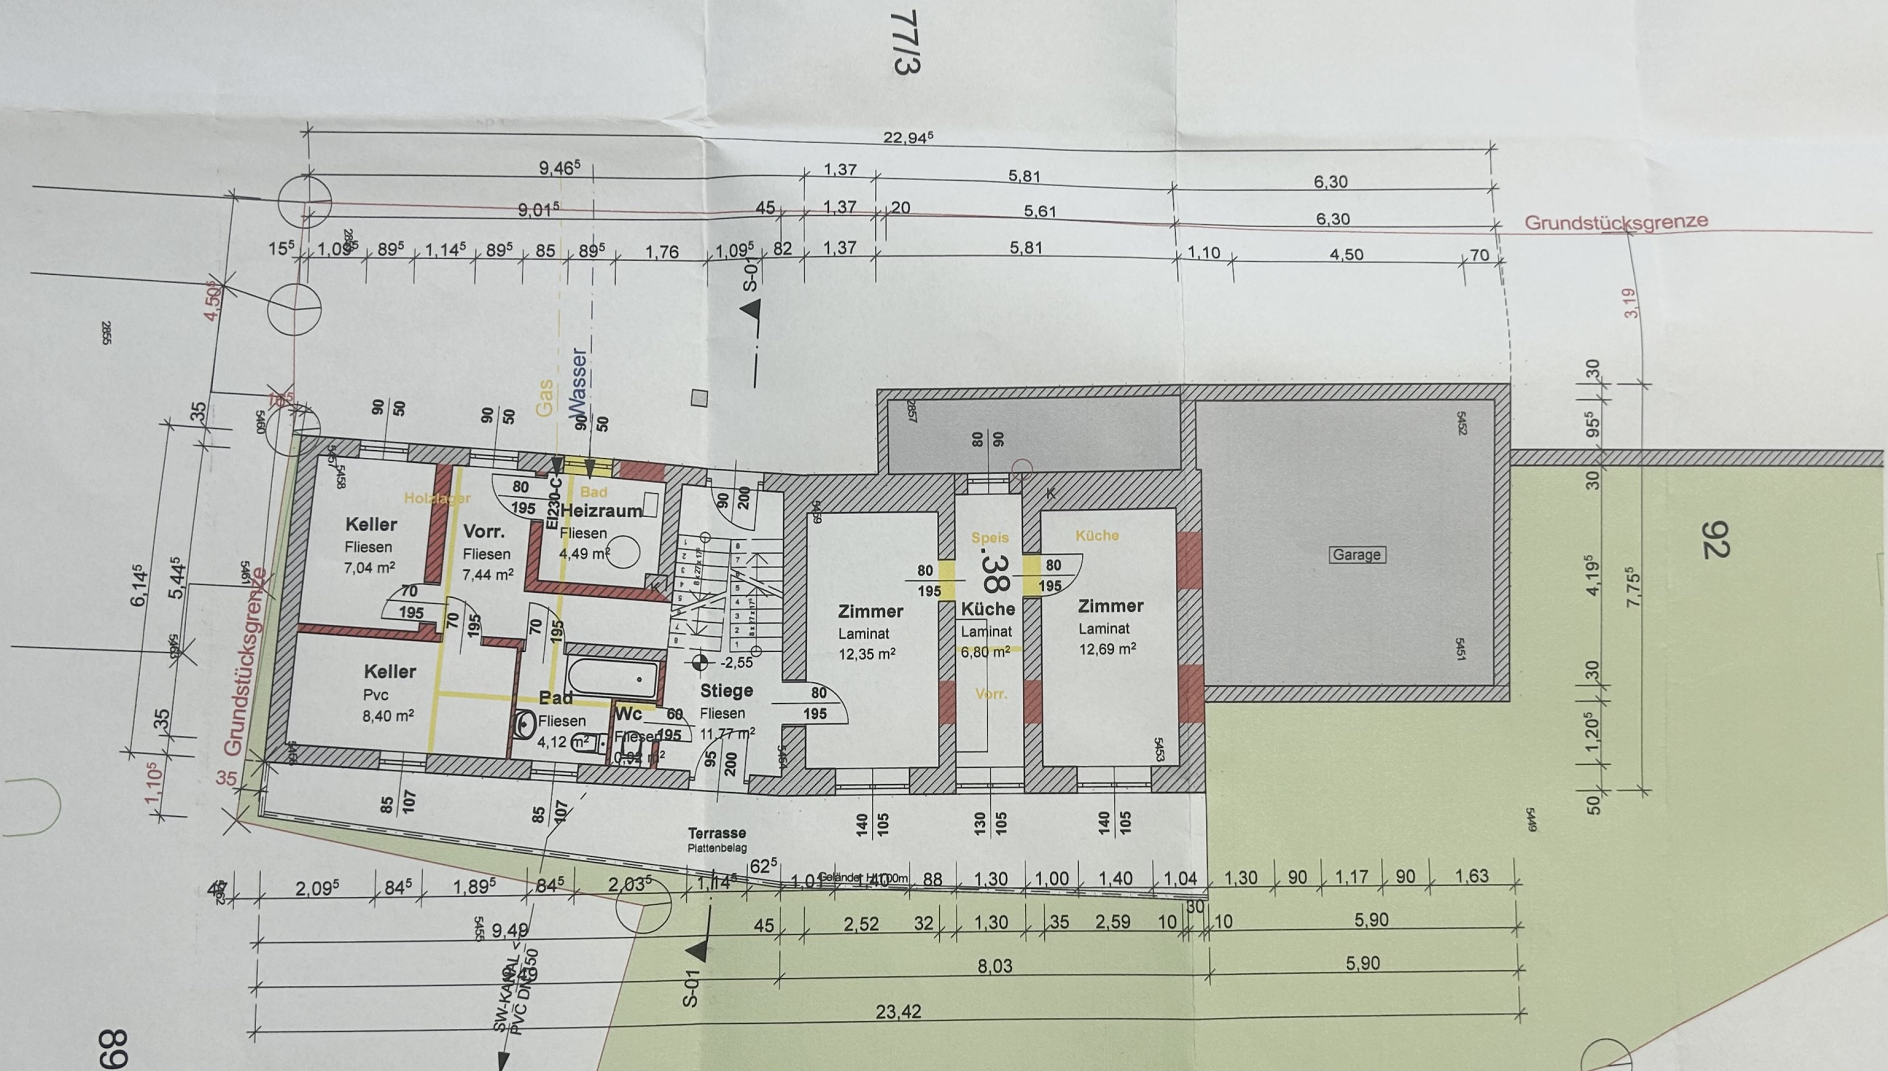

UNTERGESCHOSS

68

77/3

92

Haunoldmühl Bez. Straße

460/1

Grundstücksgrenze

UNTERGESCHOSS

77/3

ERDGESCHOSS

68

Haunoldmühl Bez. Straße

460/1

Grundstücksgrenze

Grundstücksgrenze

Maschendrahtzaun H= 1,00m