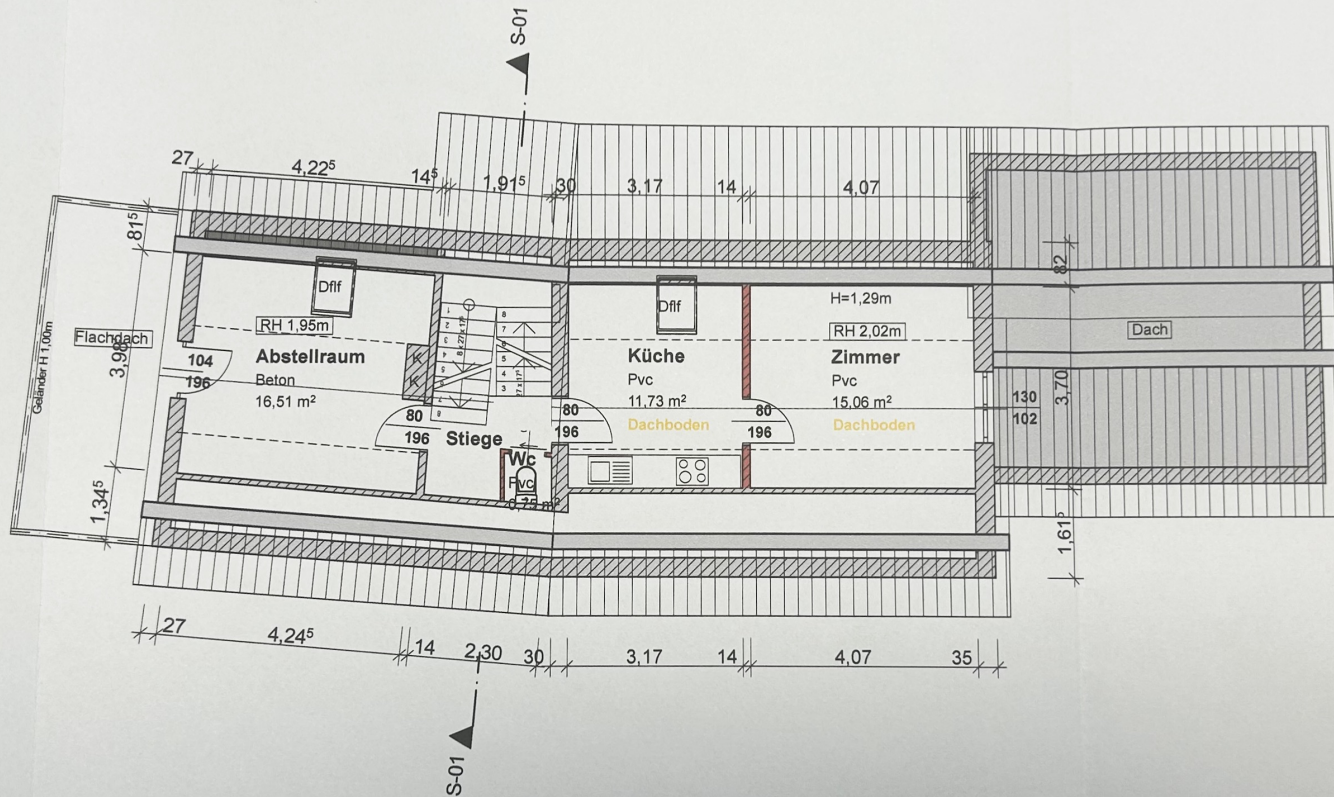

DACHGESCHOSS