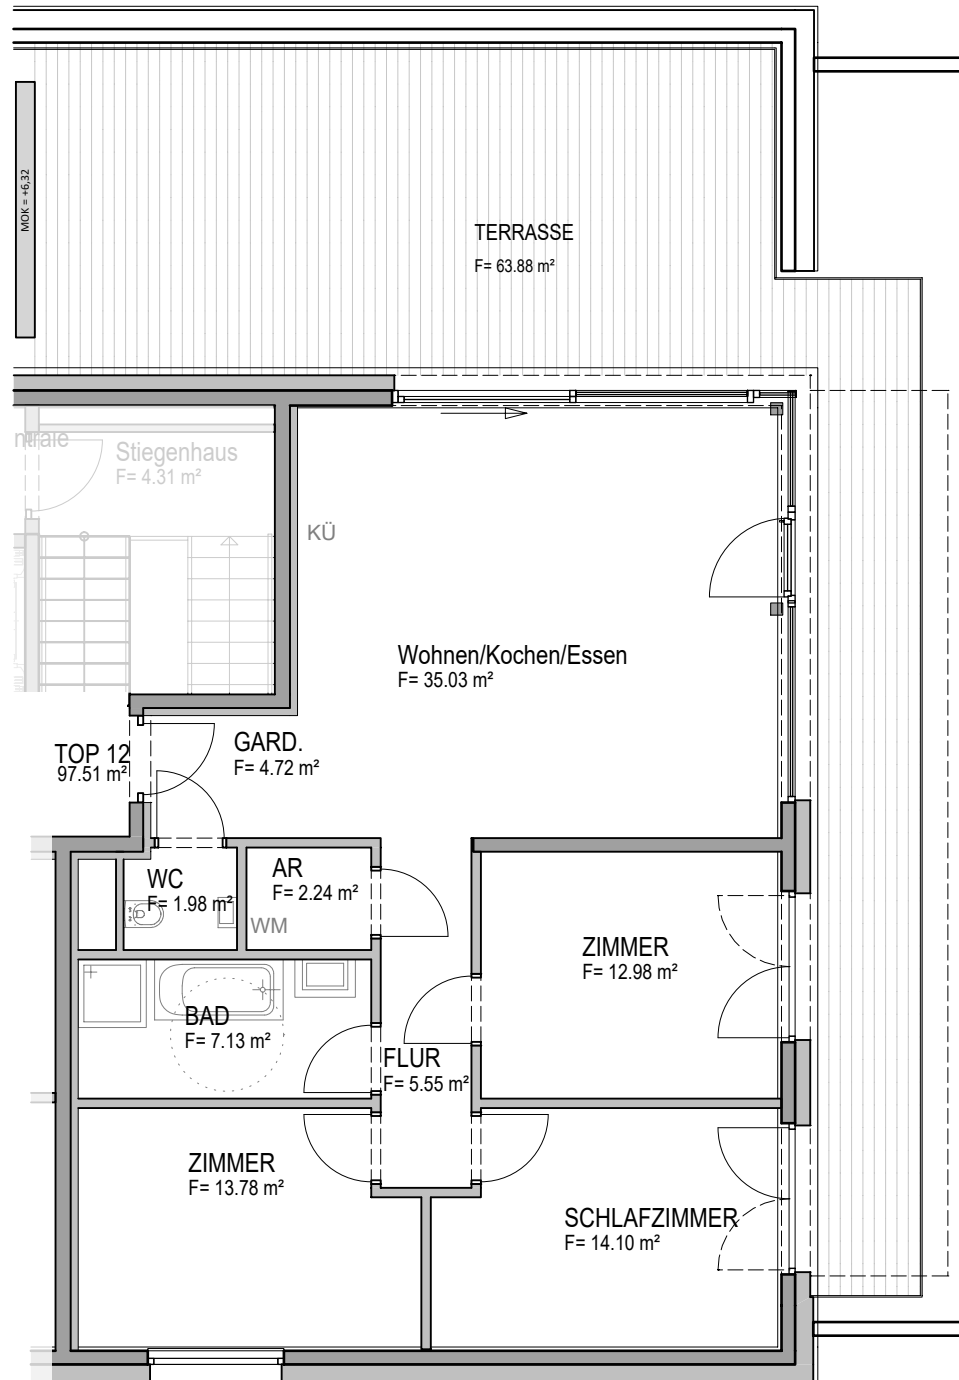

4-Zimmer Wohnung

Top 12

Wohnfläche: 97,51m²

Terrasse: 63,88m²

Alle Maße sind Rohbaumaße
Für Möbelplanung und Einbau sind unbedingt Naturmaße
am Bau zu nehmen.

H/B = 210 / 297 (0.06m²)

Allplan 2023