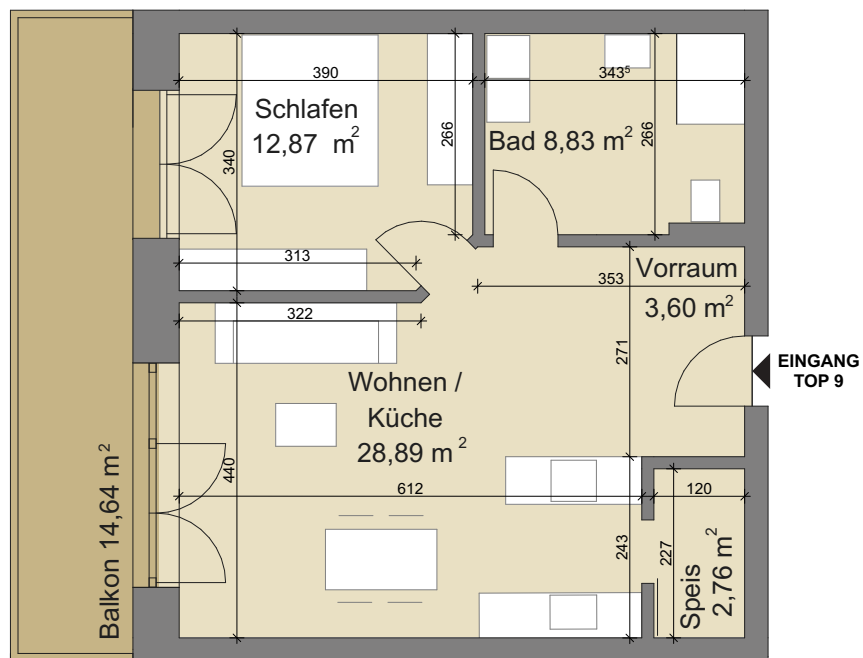

Fabrik, Top 9

Altbau, Top 9, 1. Obergeschoß

2 Zimmer

Wohnfläche 56,95 m²

Balkon 14,64 m²

AR extern 6,77 m²

Maßstab 1:100