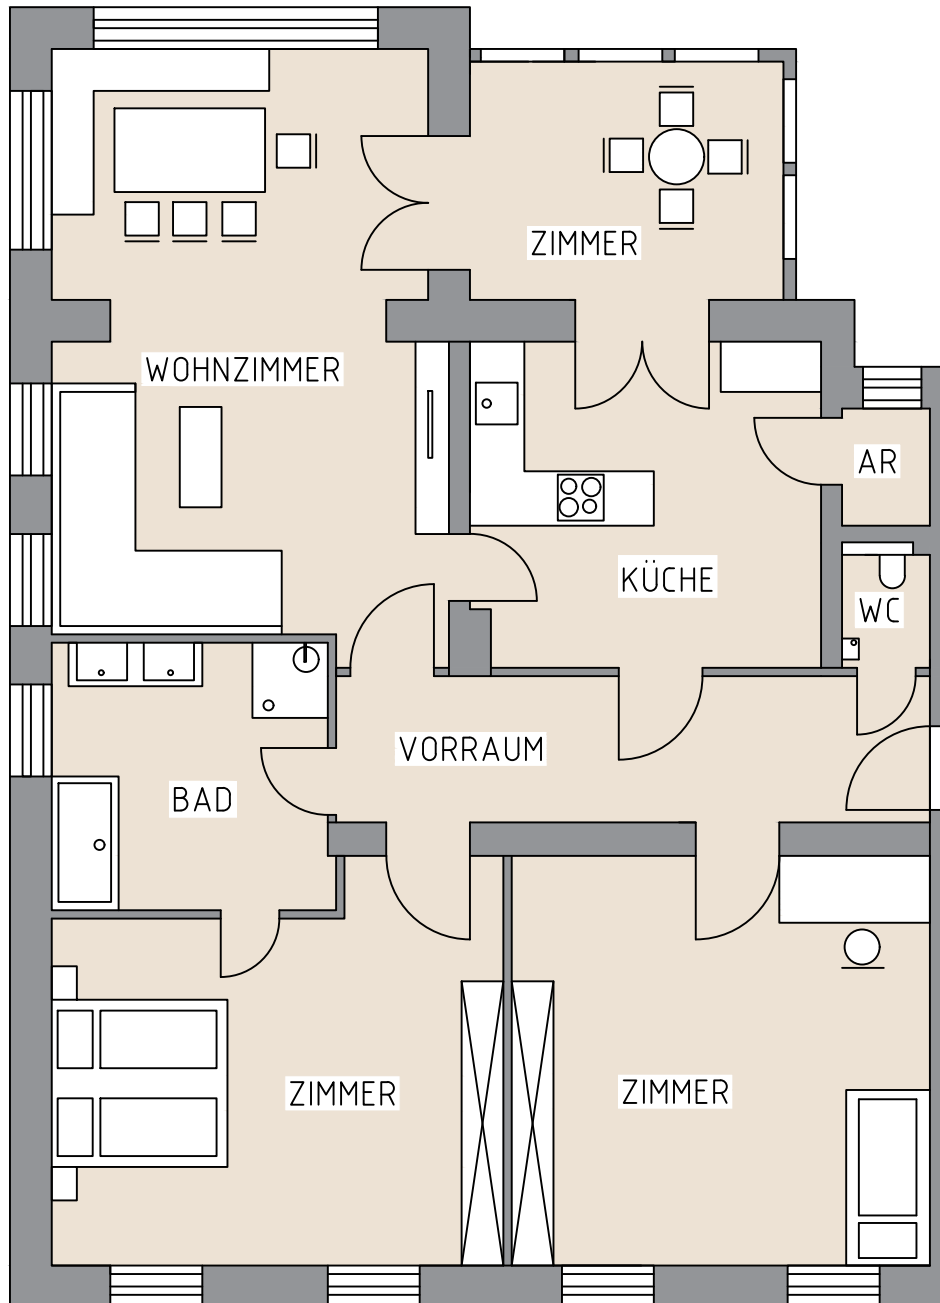

FÜRSTENSTRASSE 30

2340 MÖDLING

TOP 3

MEZZANIN

WNFL

133,06 m²

WOHNZIMMER	31,42 m ²
ZIMMER	23,43 m ²
ZIMMER	24,25 m ²
ZIMMER	10,38 m ²
KÜCHE	17,13 m ²
BAD	10,35 m ²
VORRAUM	13,06 m ²
AR	1,67 m ²
WC	1,37 m ²