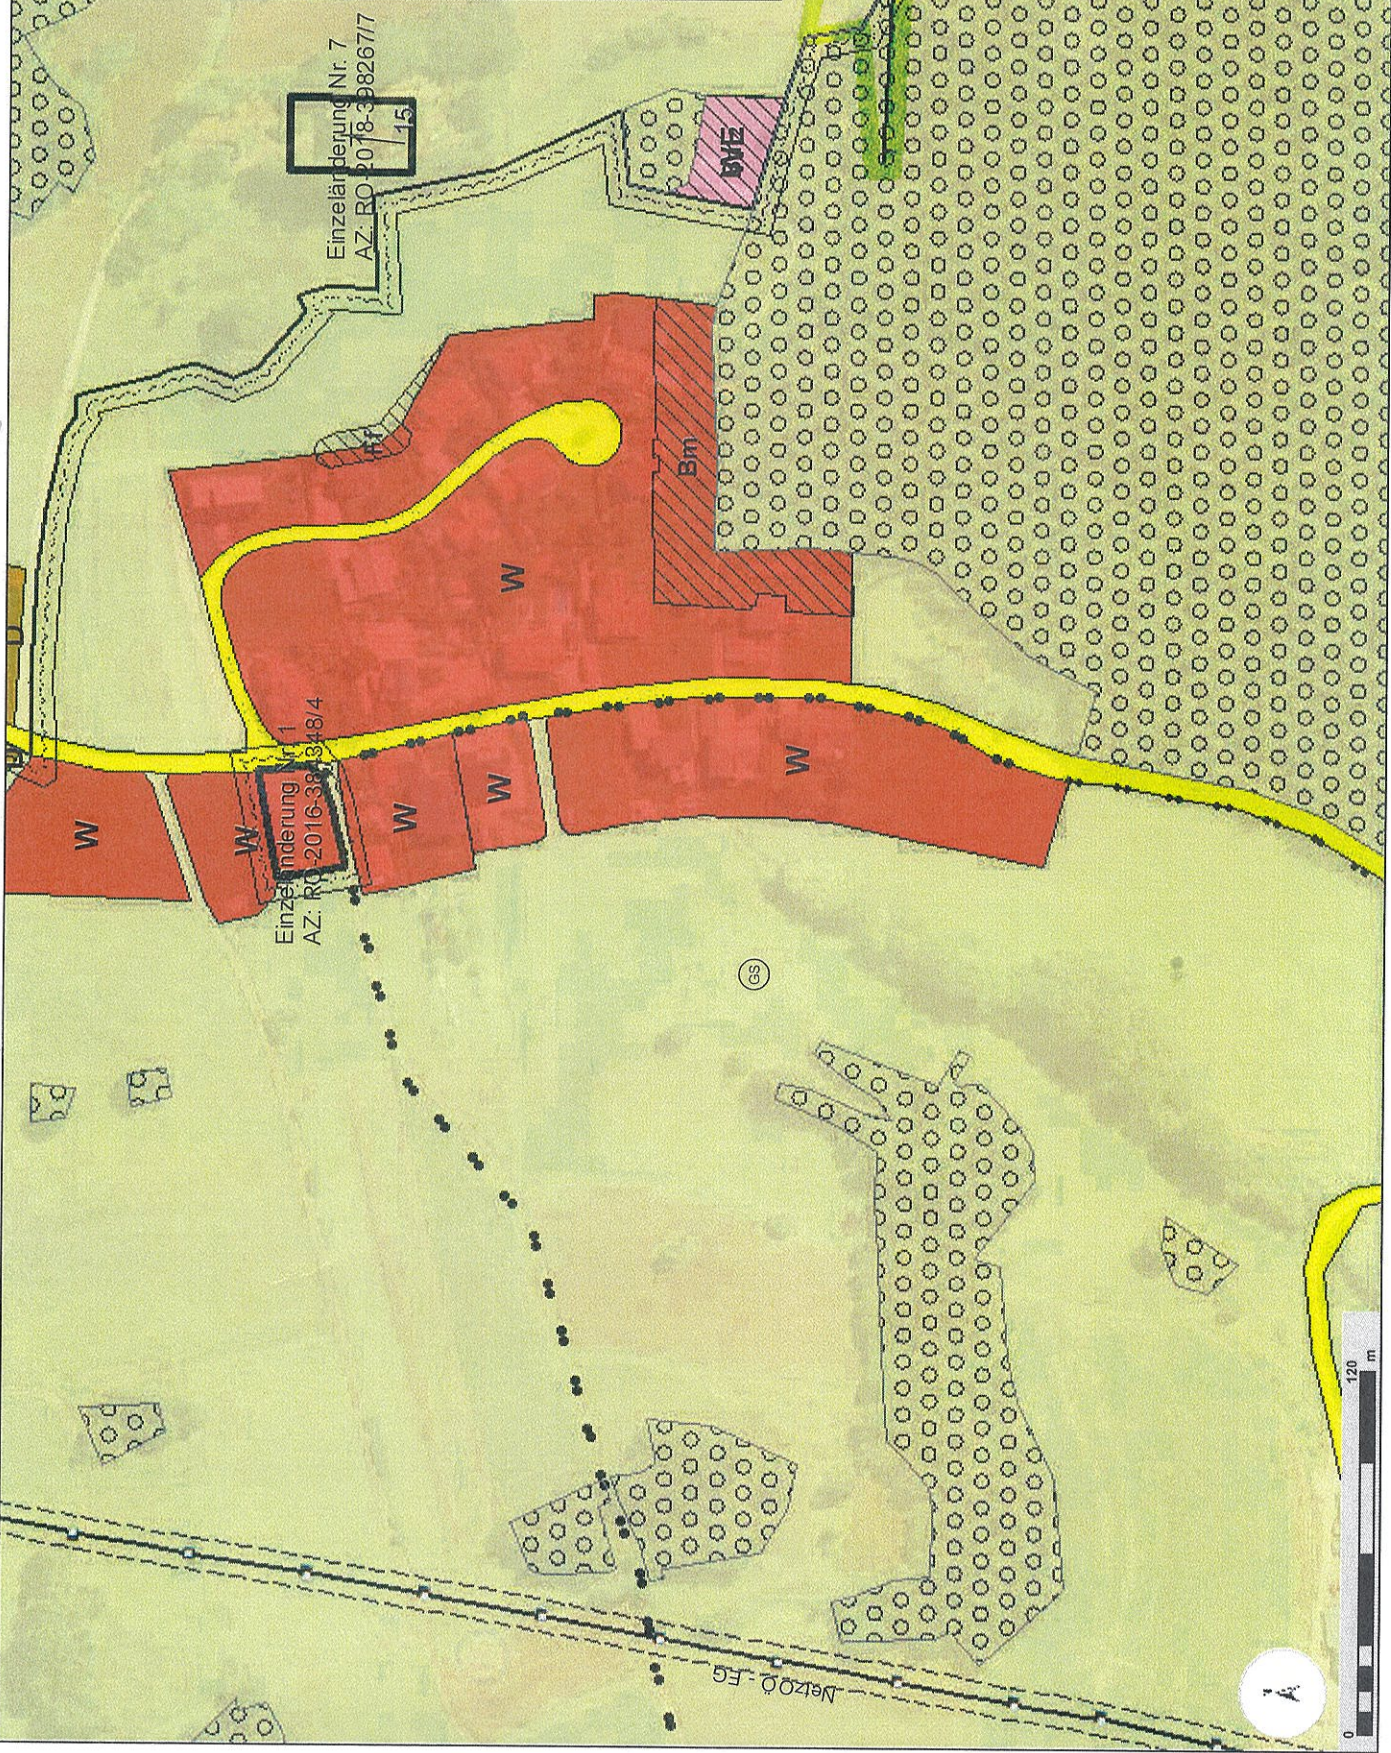

**DORIS Landkarte**  
 Erstellt für Maßstab 1:2.500  
 links unten: 84 285 27 375 416 89  
 rechts oben: 84 955 33 375 873 52  
 Austria GK M3 1 Central Zone

Quellen © DORIS: BEV  
 Verwendung  
 k.A.  
 Ersteller  
 guest (guest)  
 Erstellungdatum 10.11.2021  
 Digitales Oberösterreichisches  
 Raum-Informationssystem [DORIS]  
 A-402 1 Linz, Bahnhofplatz 1  
 +437327720-12541  
 doris.geod.post@ooe.gv.at  
 https://doris.ooe.gv.at

Für die inhaltliche Richtigkeit, Vollständigkeit oder für Fehlerfreiheit der Landkarte, schließt das Land Oberösterreich eine Gewähr aus und übernimmt keine Haftung jeglicher Art. Des Weiteren ist die Haftung für Folgeschäden, die aus der unsachgemäßen und falschen Interpretation der Inhalte resultieren, ausgeschlossen.