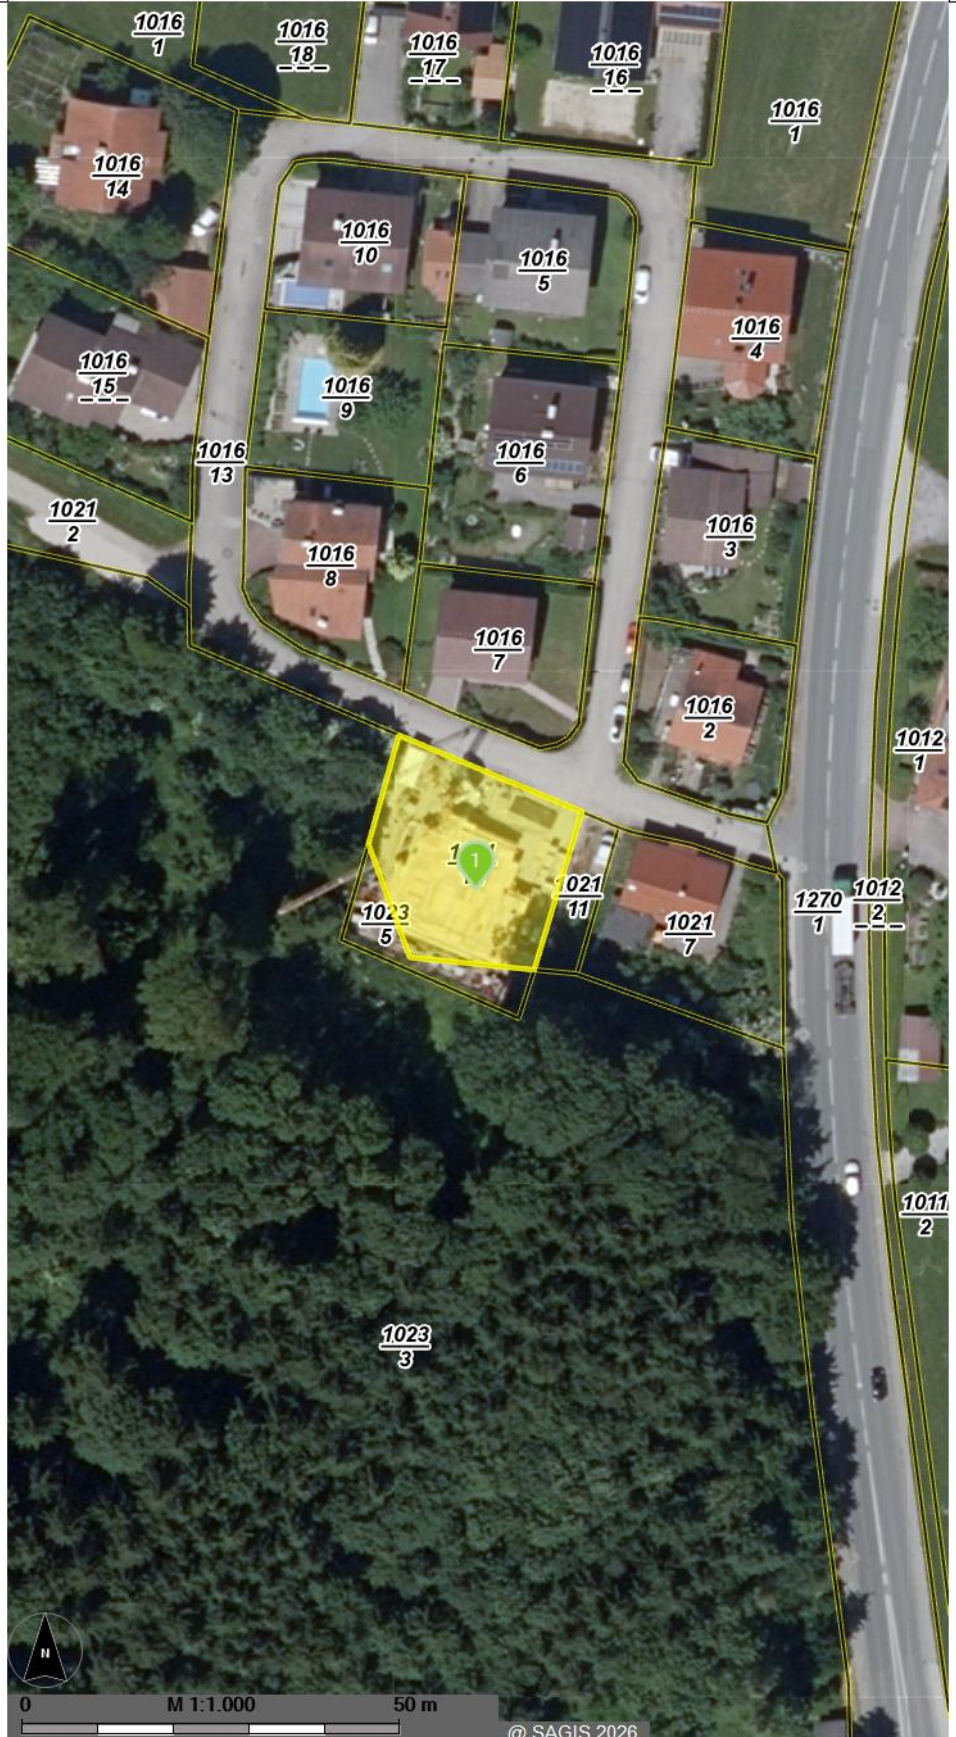

Legende

Digitale Katastralmappe
DKM Grundstücksnummern

 DKM Grundstücke

Verwendung:
Bearbeiter:
Karte erstellt am: 11.06.2026
Koordinatensystem: BMN M31
Quellen: SAGIS, LFRZ, BEV,
Österreichisches Adressregister