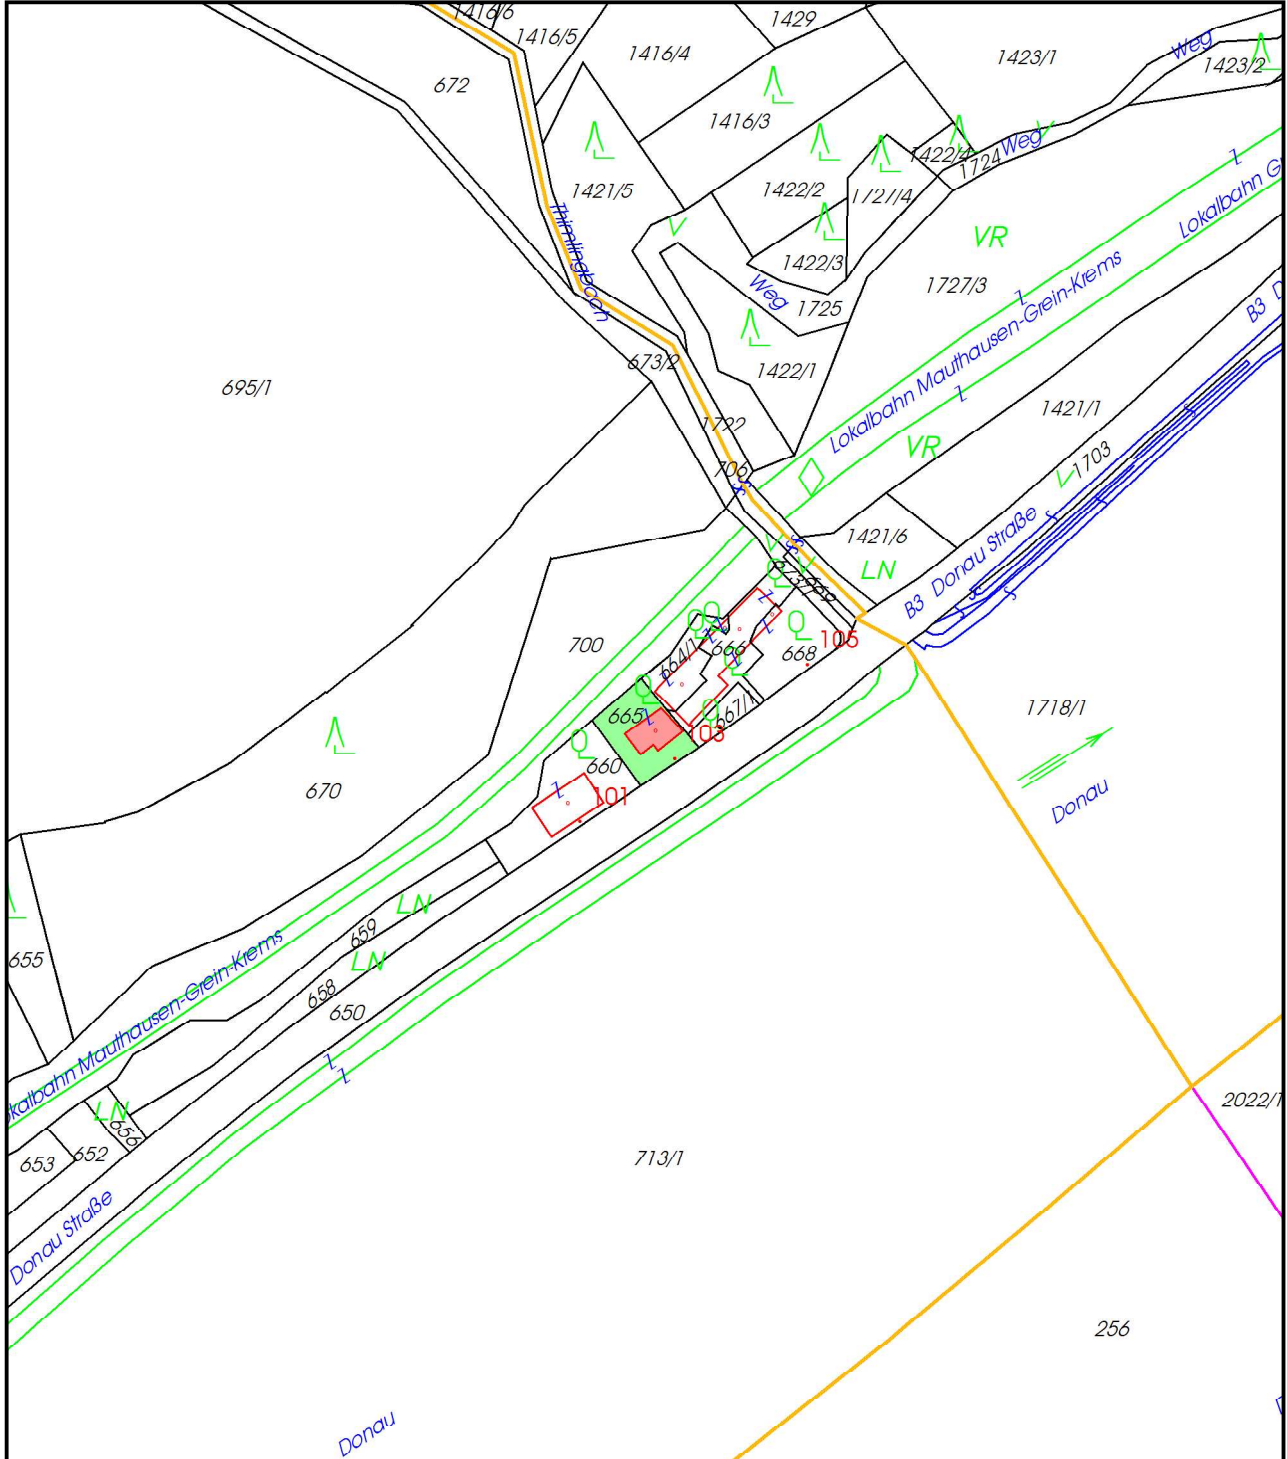

Kataster Hausmappe Druck/PDF

Vermessungsamt: Vermessungsamt St. Pölten
Katastralgemeinde: Krumnußbaum (14131), Diedersdorf (14192), Auratsberg (14203), Gottsdorf (14209)
Mappenblatt-Nr.: 6635-72/2, 6735-65/1
Koordinatenrahmen: MGI Gauss-Krüger M34

HW = 5 341 999,98 m

RW = -89 960,18 m

RW = -90 297,98 m

HW = 5 341 613,98 m