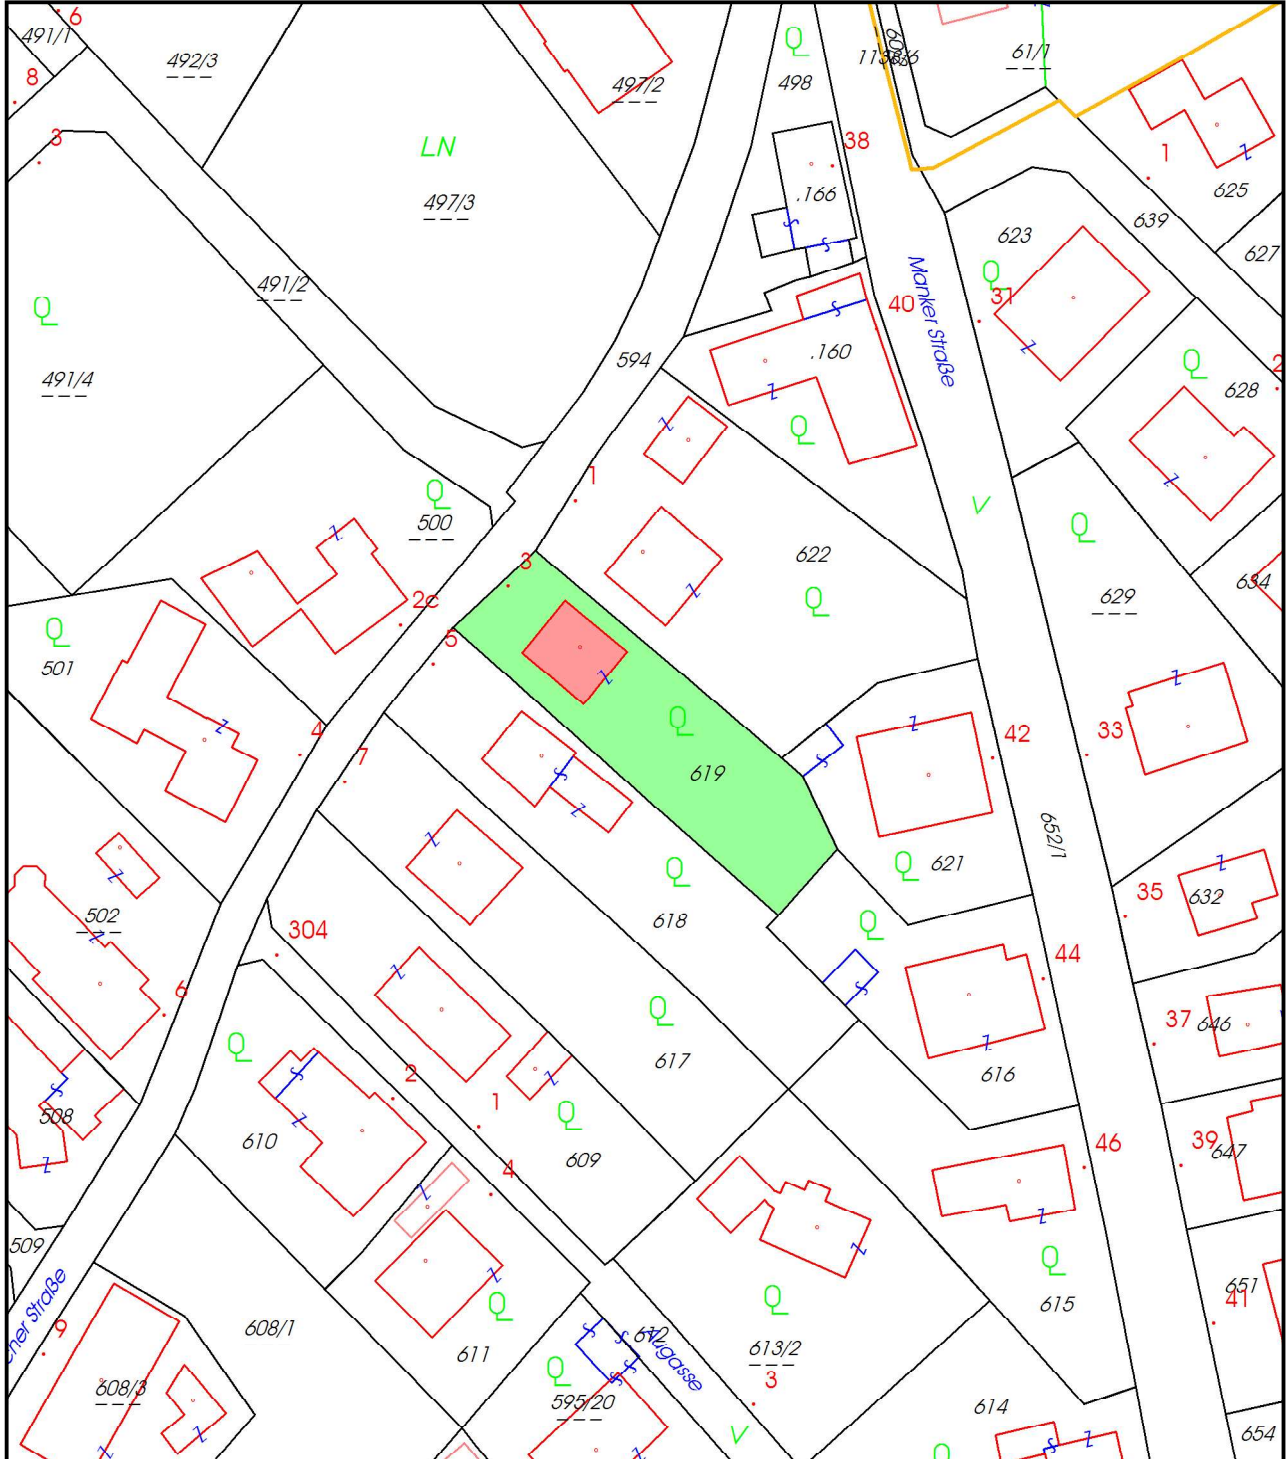

Kataster Hausmappe Druck/PDF

Vermessungsamt: Vermessungsamt St. Pölten
Katastralgemeinde: Gumprechtsberg (14405), Petzenkirchen (14412)
Mappenblatt-Nr.: 6734-43/3
Koordinatenrahmen: MGI Gauss-Krüger M34

HW = 5 334 241,92 m

RW = -87 080,60 m

RW = -87 249,50 m

HW = 5 334 048,92 m