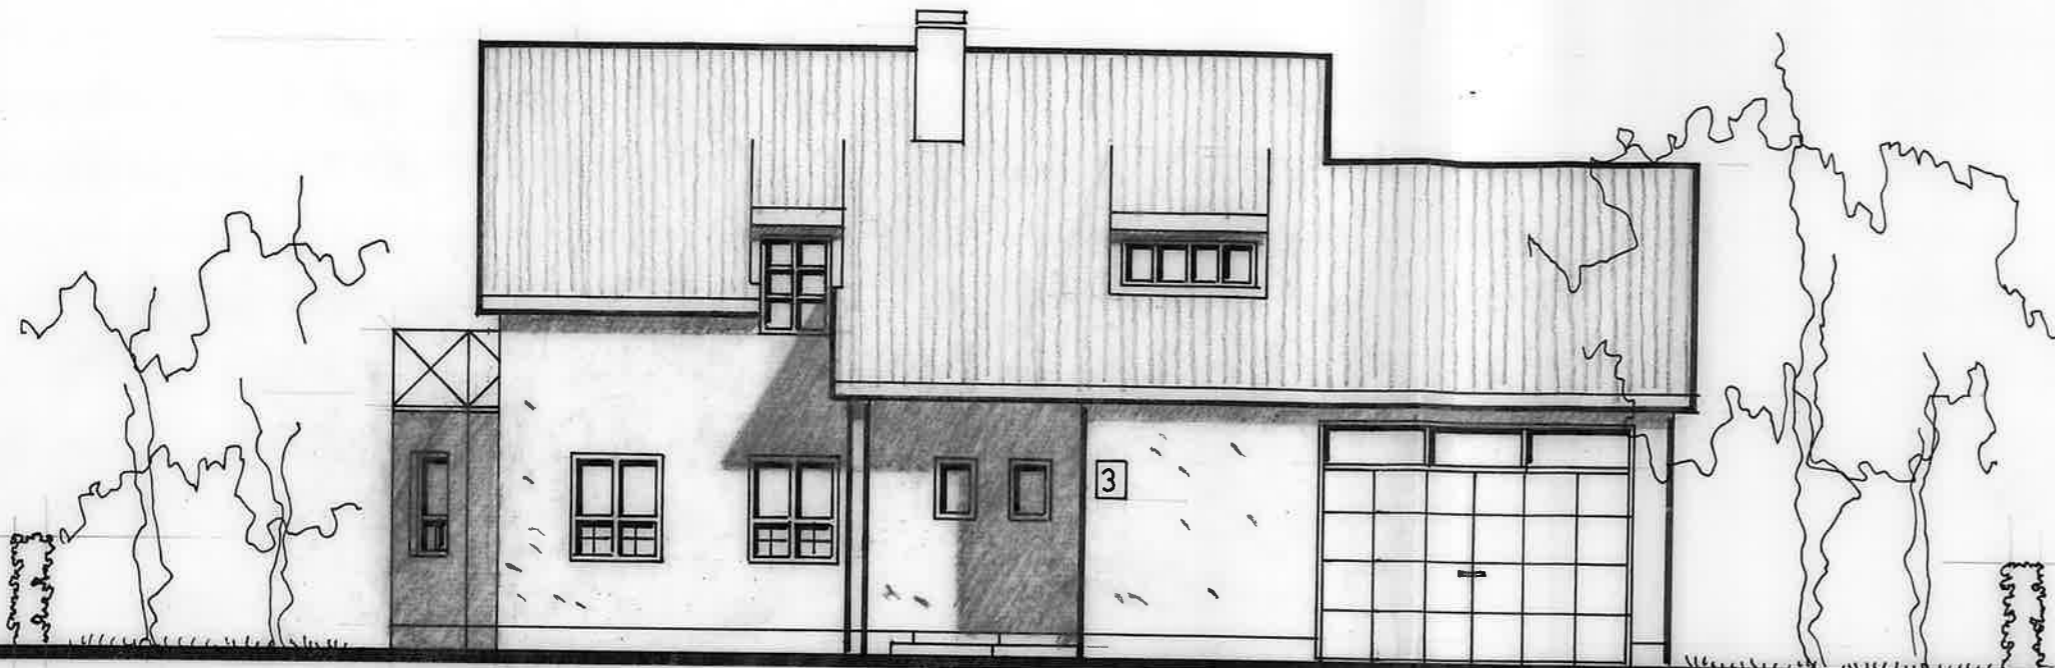

WOHNHAUS BERGMANN  
ANSICHTEN  
NORDWESTEN  
SÜDOSTEN

NORDOSTEN

SÜDWESTEN

WOHNHAUS BERGMANN  
ANSICHTEN  
NORDOSTEN  
SÜDWESTEN

WOHNHAUS BERGMANN  
SCHNITT A-A

TÜRMASSE = STOCKLICHTEN  
 A 85/200  
 B 60/200

FENSTERMASSE = MAUER LICHTEN

SÄMTLICHE RAUMMASSE SIND ROHBAUMASSE

# WOHNHAUS BERGMANN KELLERGEHOSS

TÜRMASSE = STOCKLICHTEN

A 85/200

B 95/200

C 60/200

FENSTERMASSE = MAUERLICHTEN

SÄMTLICHE RAUMMASSE SIND ROHBAUMASSE

# WOHNHAUS BERGMANN ERDGESCHOSS

TÜRMASSE STOCKLICHTEN  
 A 80/200  
 B 70/200

FENSTERMASSE = MAUERLICHTEN

SÄMTLICHE RAUMMASSE SIND ROHBAUMASSE

WOHNHAUS BERGMANN  
 OBERGESCHOSS