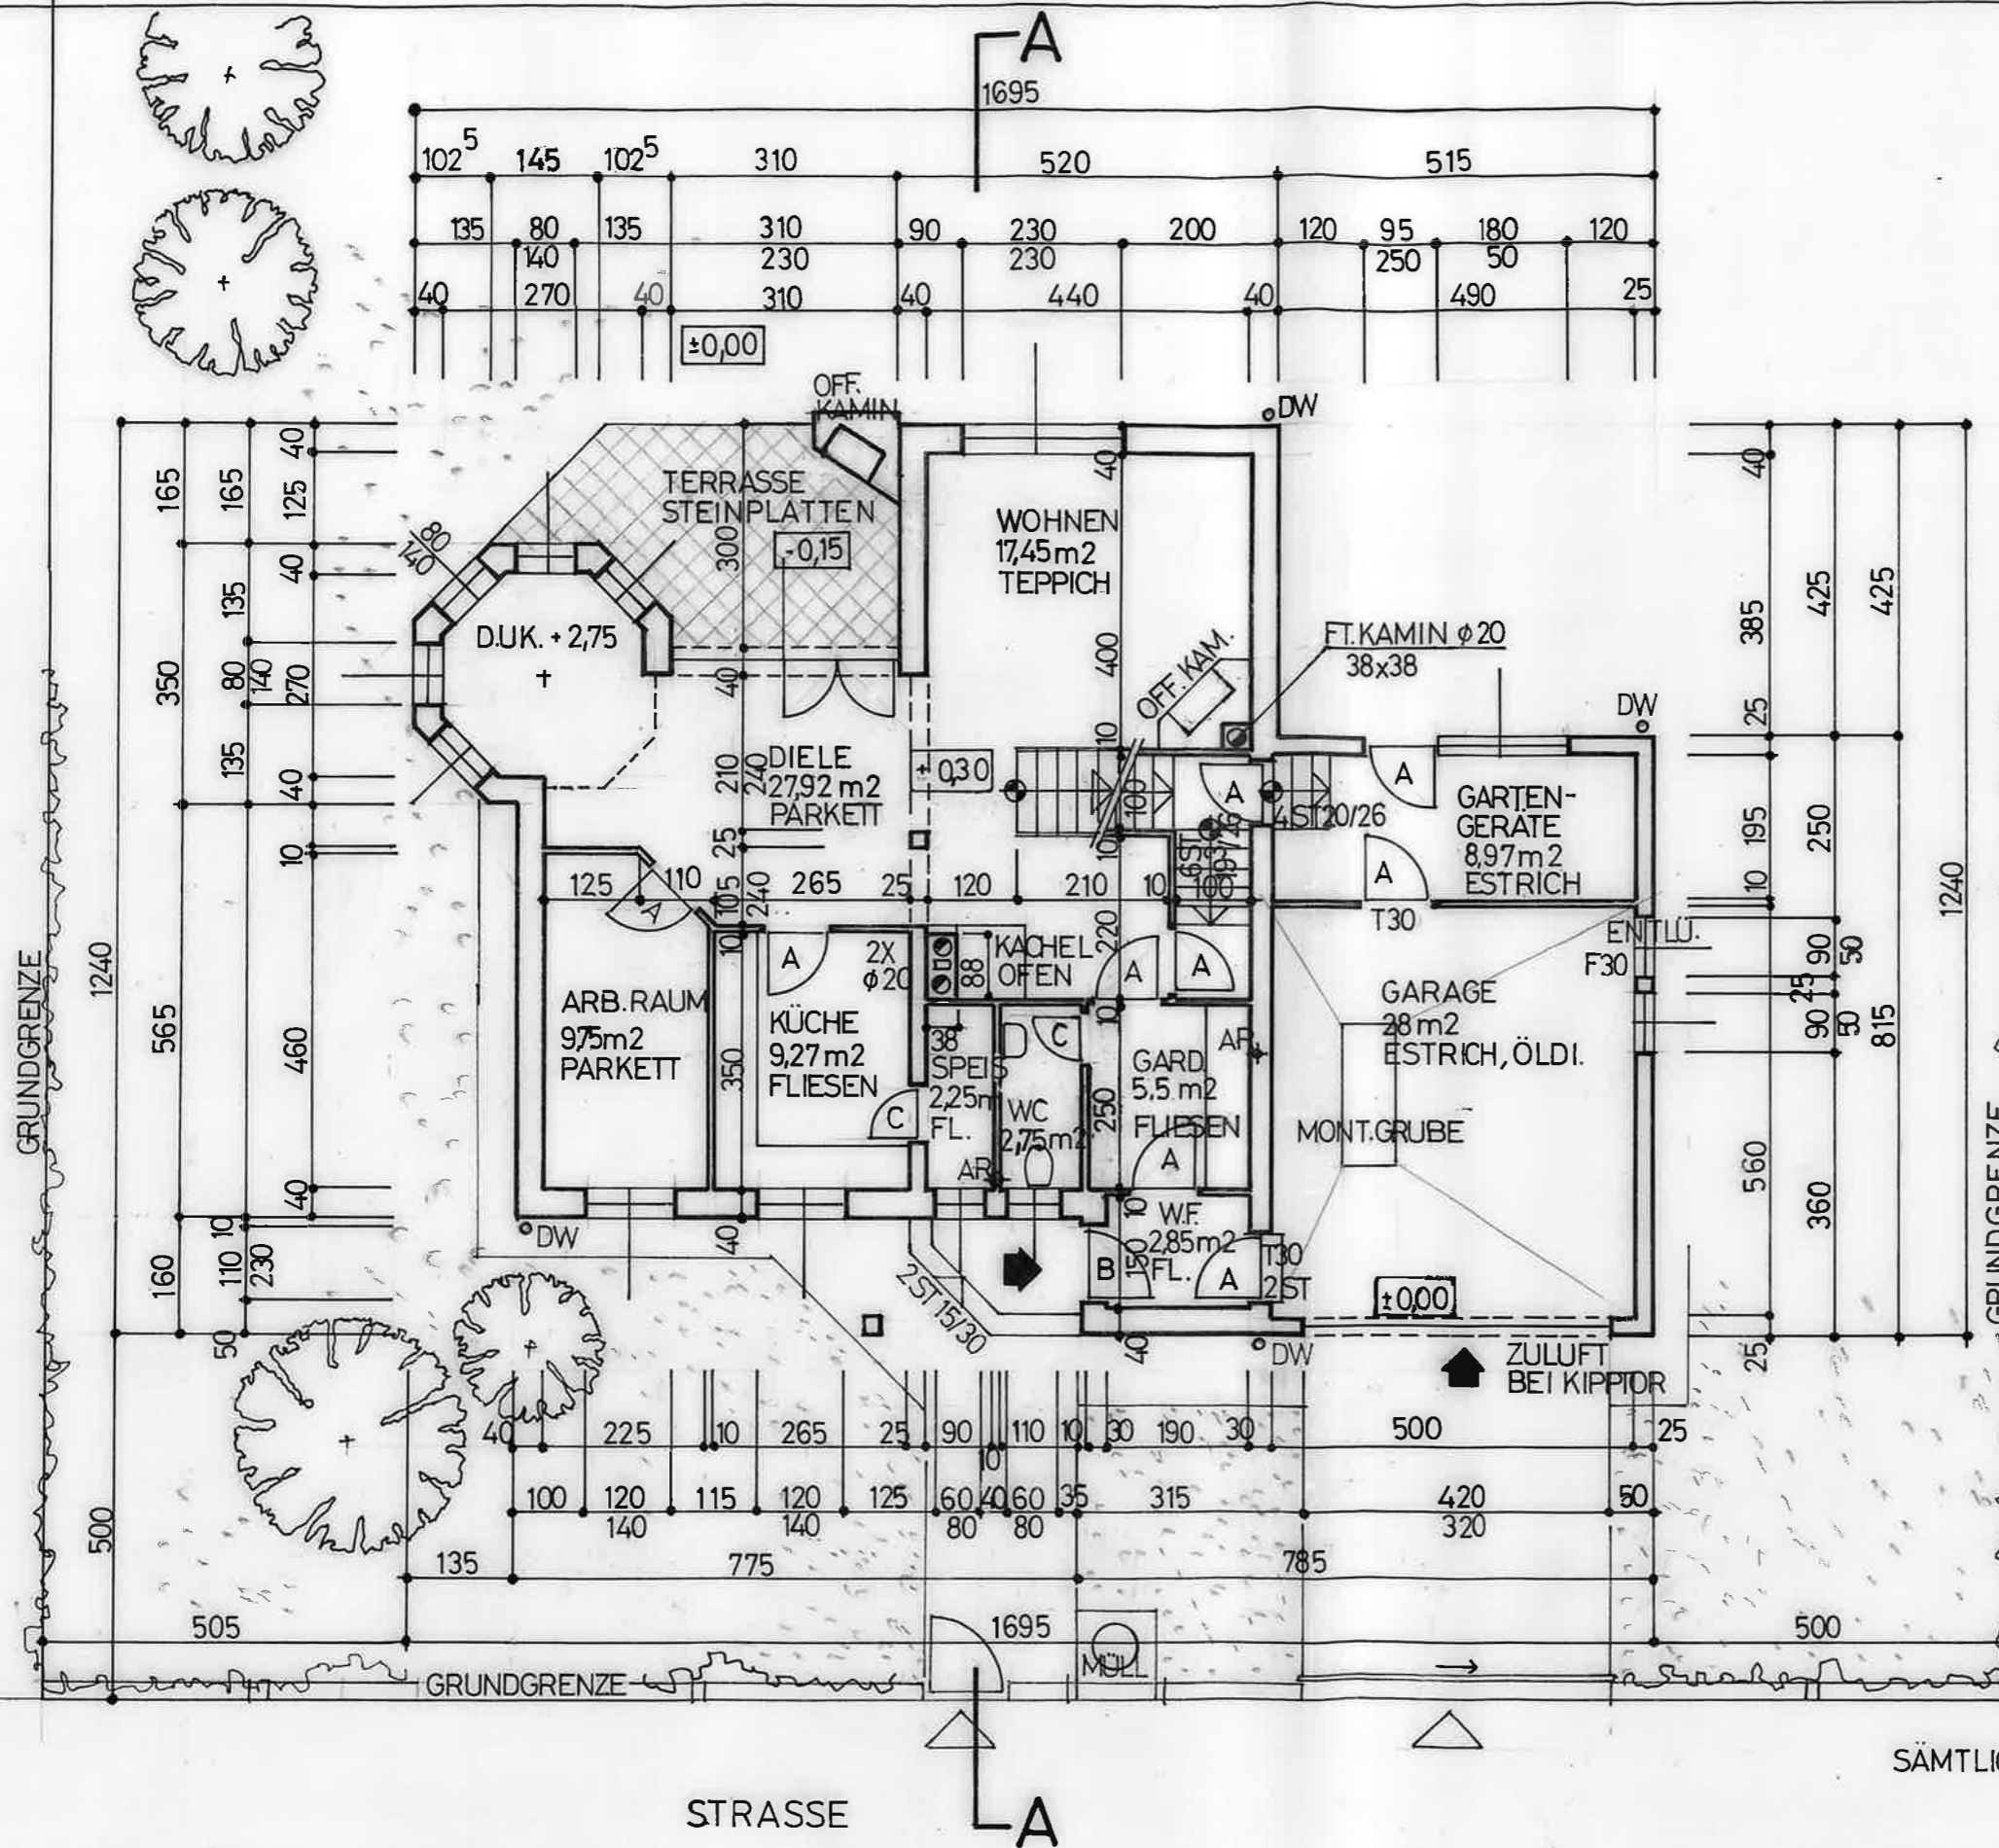

WOHNHAUS BERGMANN  
ANSICHTEN  
NORDWESTEN  
SÜDOSTEN

NORDOSTEN

SÜDWESTEN

WOHNHAUS BERGMANN  
ANSICHTEN  
NORDOSTEN  
SÜDWESTEN

WOHNHAUS BERGMANN  
SCHNITT A-A

TÜRMASSE = STOCKLICHTEN  
 A 85/200  
 B 60/200

FENSTERMASSE = MAUER LICHTEN

SÄMTLICHE RAUMMASSE SIND ROHBAUMASSE

# WOHNHAUS BERGMANN KELLERGEHOSS

TÜRMASSE = STOCKLICHTEN

A 85/200

B 95/200

C 60/200

FENSTERMASSE = MAUERLICHTEN

SÄMTLICHE RAUMMASSE SIND ROHBAUMASSE

# WOHNHAUS BERGMANN ERDGESCHOSS

TÜRMASSE STOCKLICHTEN  
 A 80/200  
 B 70/200

FENSTERMASSE = MAUERLICHTEN

SÄMTLICHE RAUMMASSE SIND ROHBAUMASSE

WOHNHAUS BERGMANN  
 OBERGESCHOSS