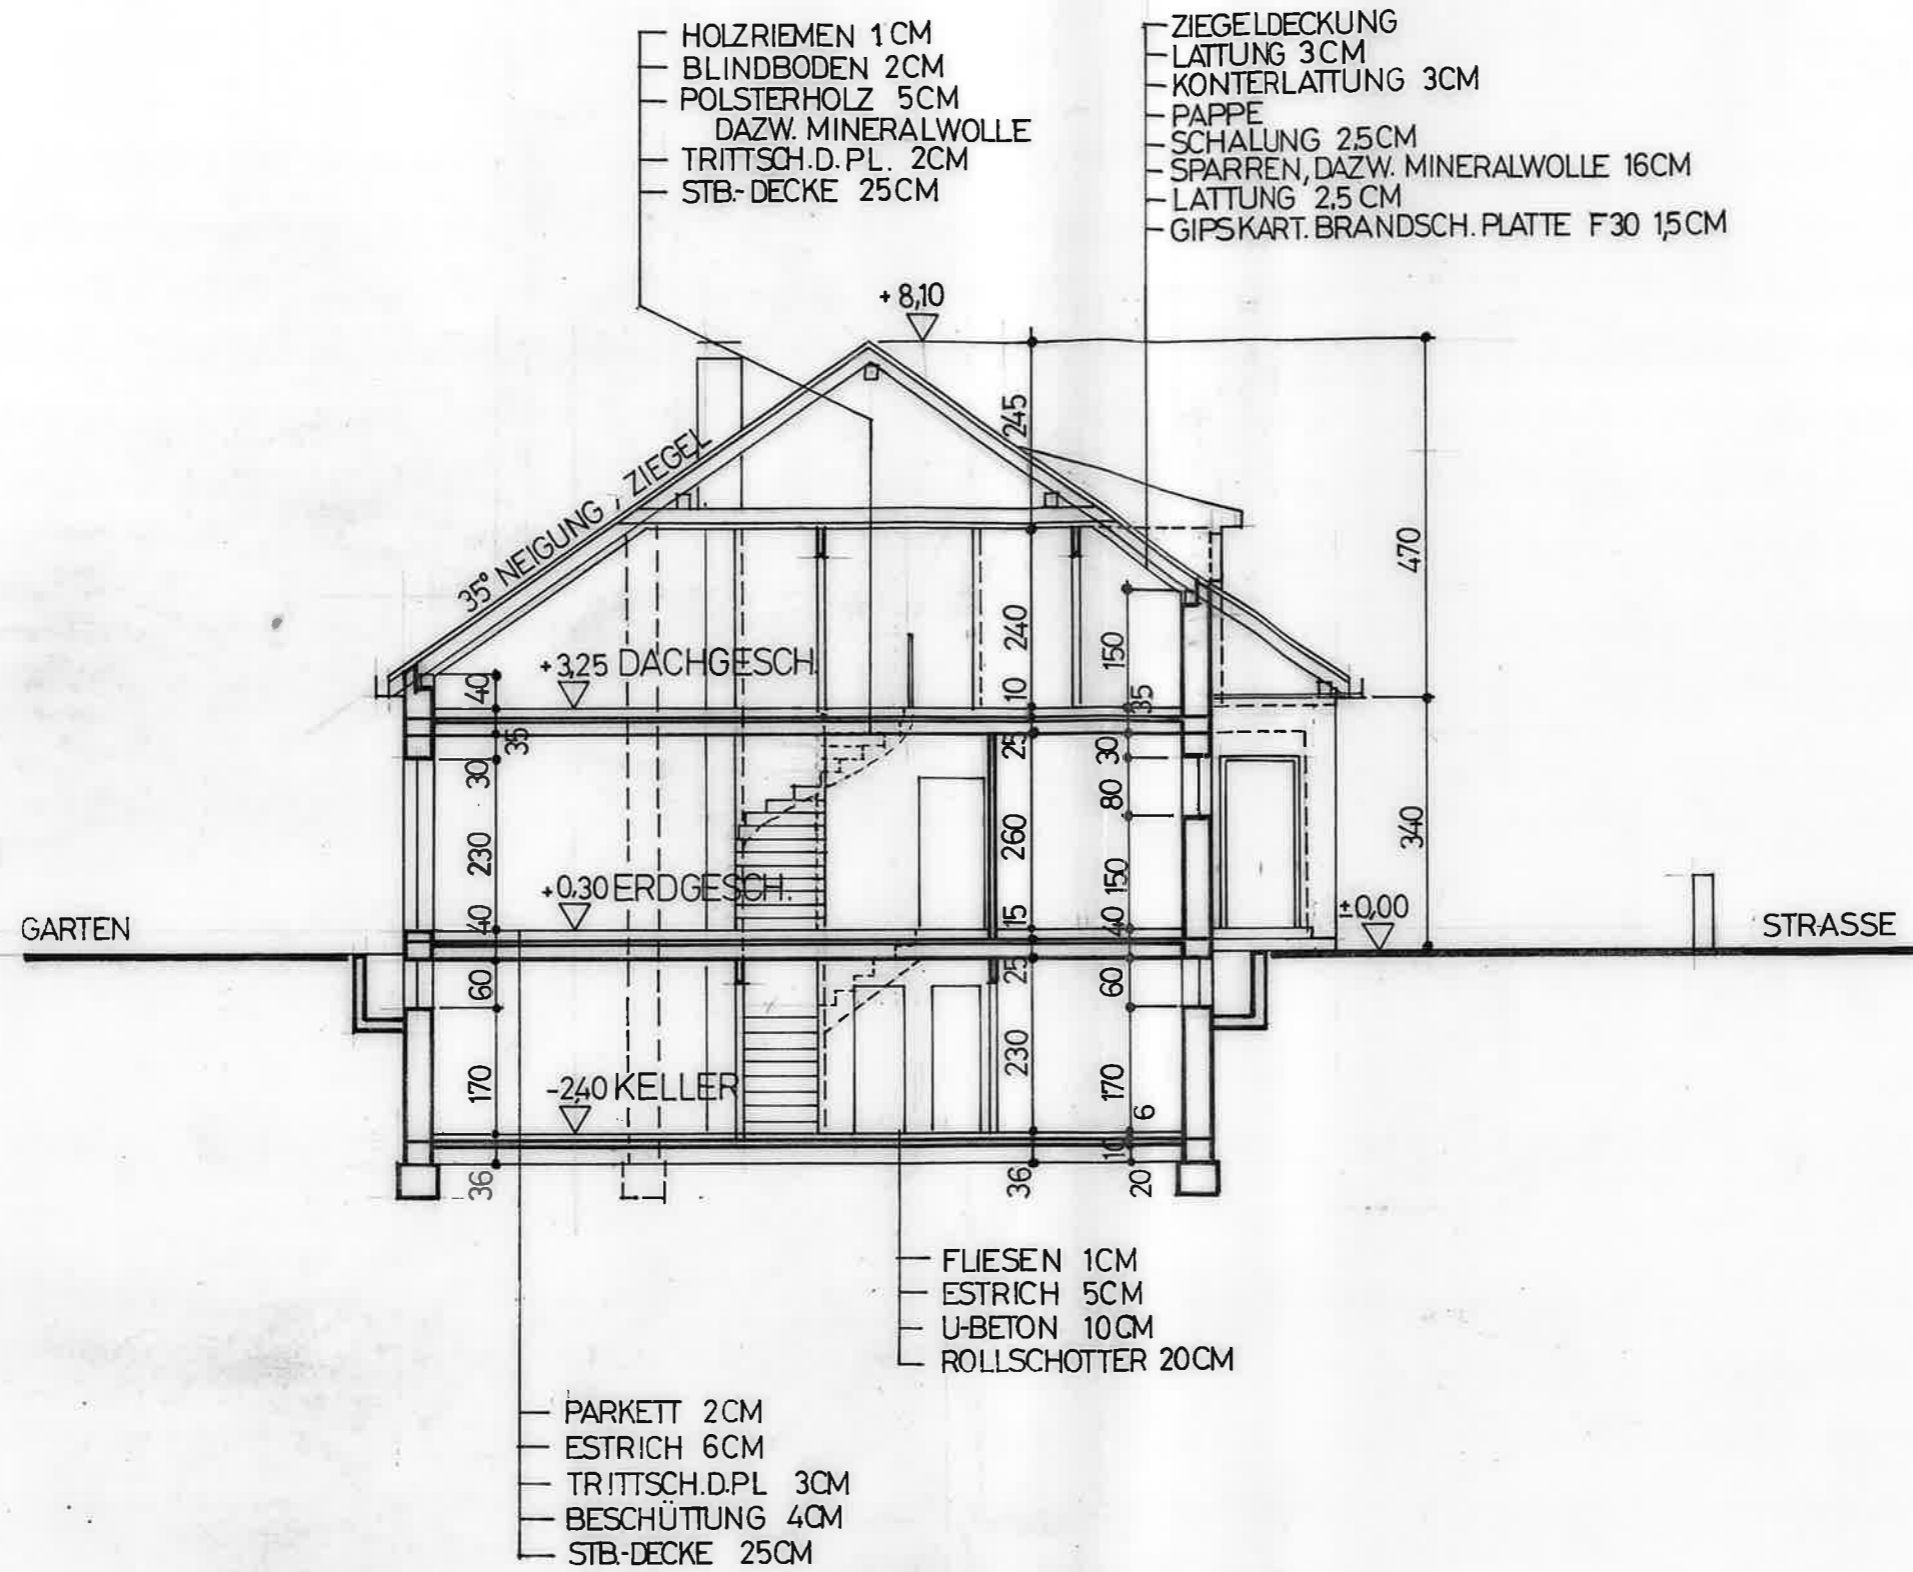

WOHNHAUS BERGMANN  
ANSICHTEN  
NORDWESTEN  
SÜDOSTEN

NORDOSTEN

SÜDWESTEN

WOHNHAUS BERGMANN  
ANSICHTEN  
NORDOSTEN  
SÜDWESTEN

WOHNHAUS BERGMANN  
SCHNITT A-A

TÜRMASSE = STOCKLICHTEN  
 A 85/200  
 B 60/200

FENSTERMASSE = MAUER LICHTEN

SÄMTLICHE RAUMMASSE SIND ROHBAUMASSE

# WOHNHAUS BERGMANN KELLERGEHOSS

TÜRMASSE = STOCKLICHTEN

A 85/200

B 95/200

C 60/200

FENSTERMASSE = MAUERLICHTEN

SÄMTLICHE RAUMMASSE SIND ROHBAUMASSE

# WOHNHAUS BERGMANN ERDGESCHOSS

TÜRMASSE STOCKLICHTEN  
 A 80/200  
 B 70/200

FENSTERMASSE = MAUERLICHTEN

SÄMTLICHE RAUMMASSE SIND ROHBAUMASSE

WOHNHAUS BERGMANN  
 OBERGESCHOSS