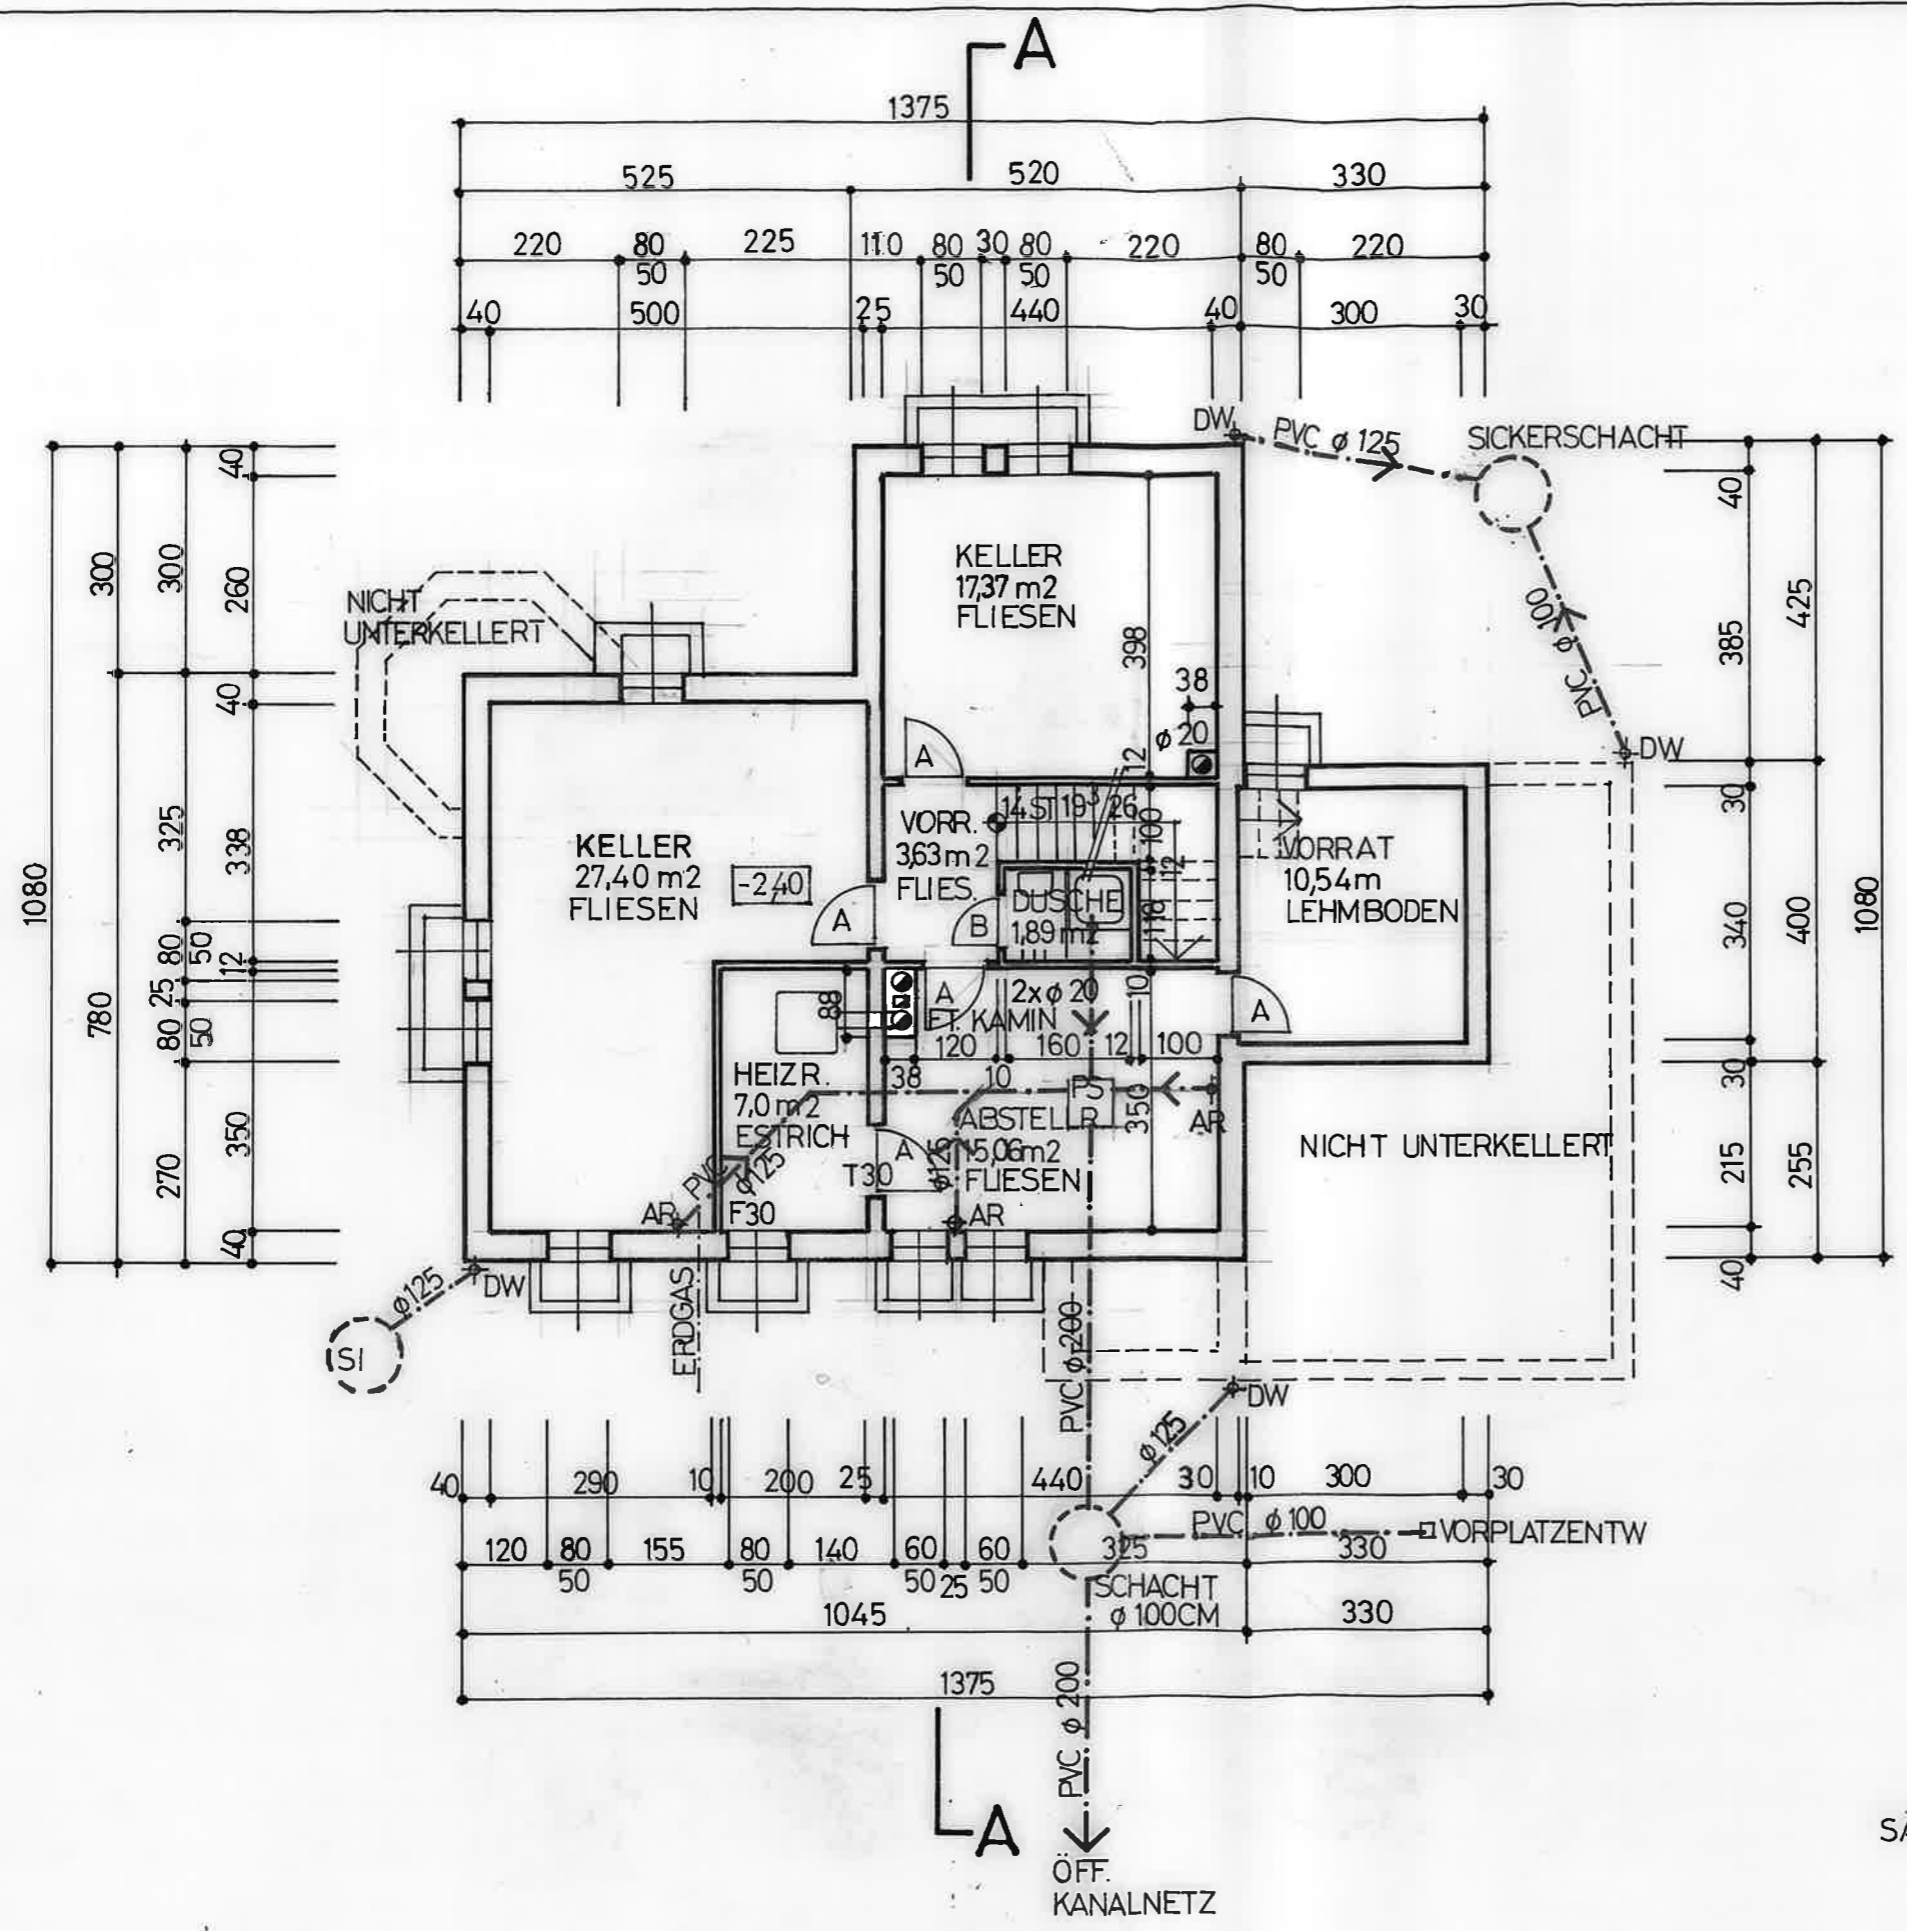

WOHNHAUS BERGMANN  
ANSICHTEN  
NORDWESTEN  
SÜDOSTEN

NORDOSTEN

SÜDWESTEN

WOHNHAUS BERGMANN  
ANSICHTEN  
NORDOSTEN  
SÜDWESTEN

WOHNHAUS BERGMANN  
SCHNITT A-A

TÜRMASSE = STOCKLICHTEN  
 A 85/200  
 B 60/200

FENSTERMASSE = MAUER LICHTEN

SÄMTLICHE RAUMMASSE SIND ROHBAUMASSE