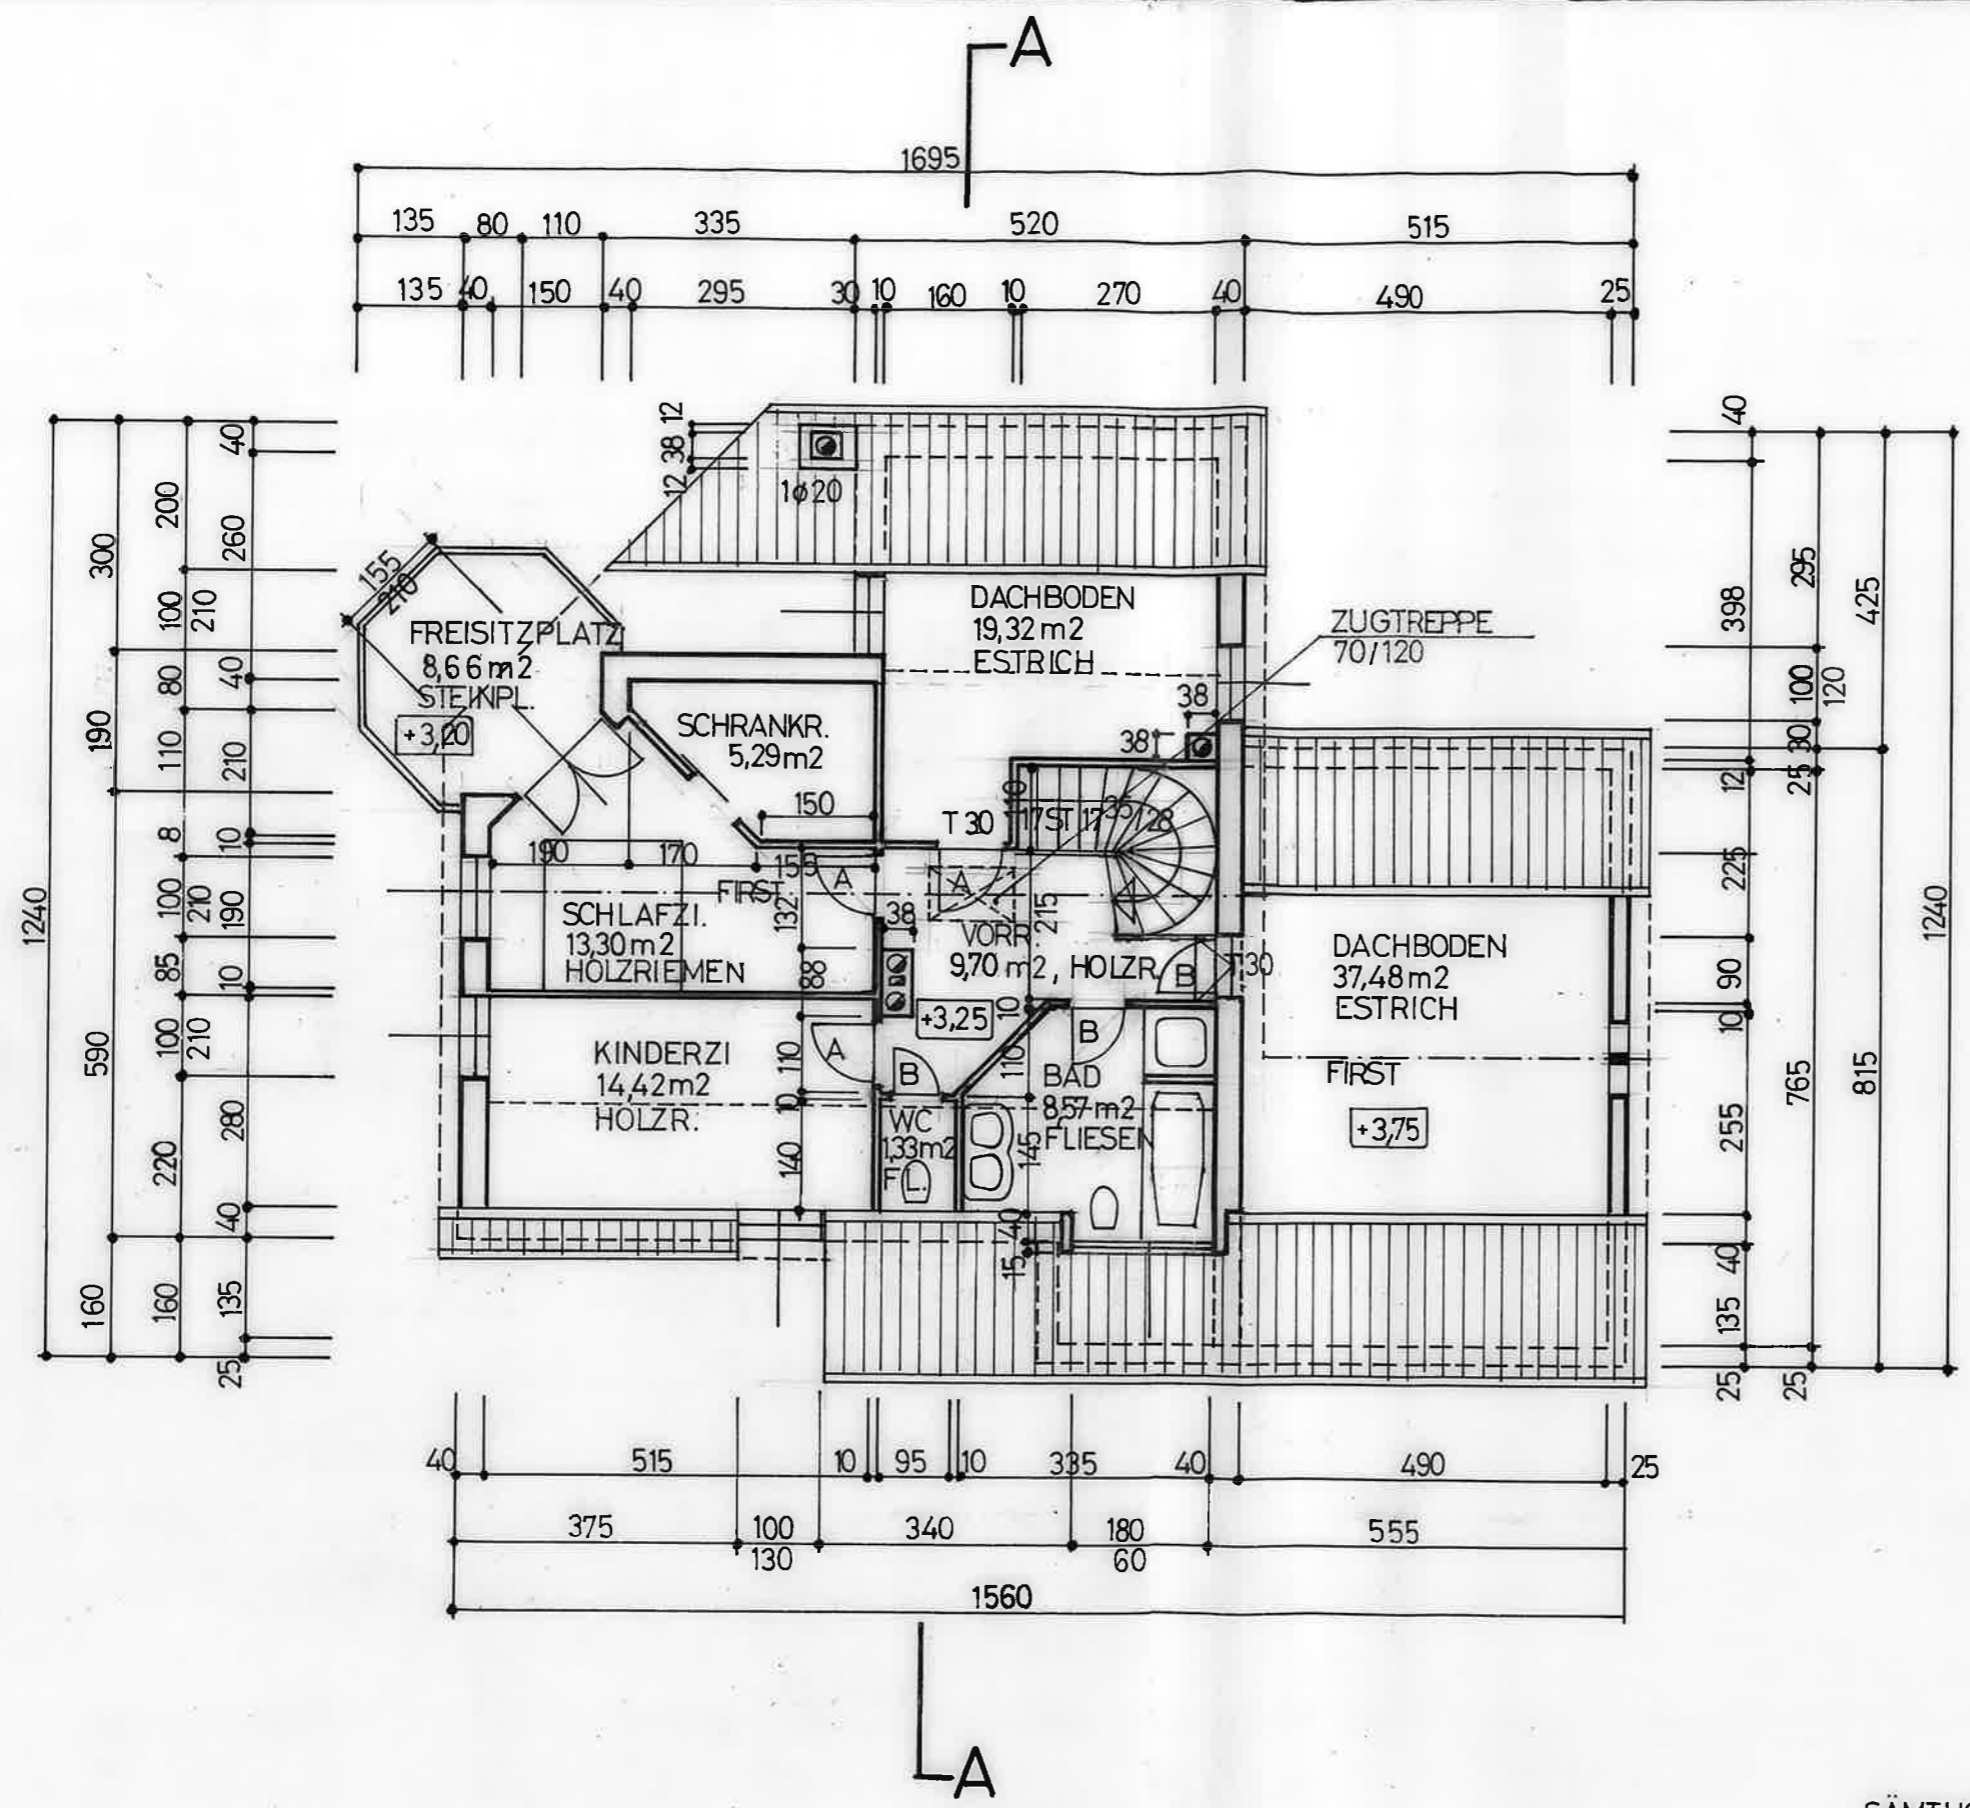

WOHNHAUS BERGMANN  
ANSICHTEN  
NORDWESTEN  
SÜDOSTEN

NORDOSTEN

SÜDWESTEN

WOHNHAUS BERGMANN  
ANSICHTEN  
NORDOSTEN  
SÜDWESTEN

WOHNHAUS BERGMANN  
SCHNITT A-A

TÜRMASSE = STOCKLICHTEN  
 A 85/200  
 B 60/200

FENSTERMASSE = MAUER LICHTEN

SÄMTLICHE RAUMMASSE SIND ROHBAUMASSE

# WOHNHAUS BERGMANN KELLERGEHOSS

TÜRMASSE = STOCKLICHTEN

A 85/200

B 95/200

C 60/200

FENSTERMASSE = MAUERLICHTEN

SÄMTLICHE RAUMMASSE SIND ROHBAUMASSE

# WOHNHAUS BERGMANN ERDGESCHOSS

TÜRMASSE STOCKLICHTEN  
 A 80/200  
 B 70/200

FENSTERMASSE = MAUERLICHTEN

SÄMTLICHE RAUMMASSE SIND ROHBAUMASSE

WOHNHAUS BERGMANN  
 OBERGESCHOSS