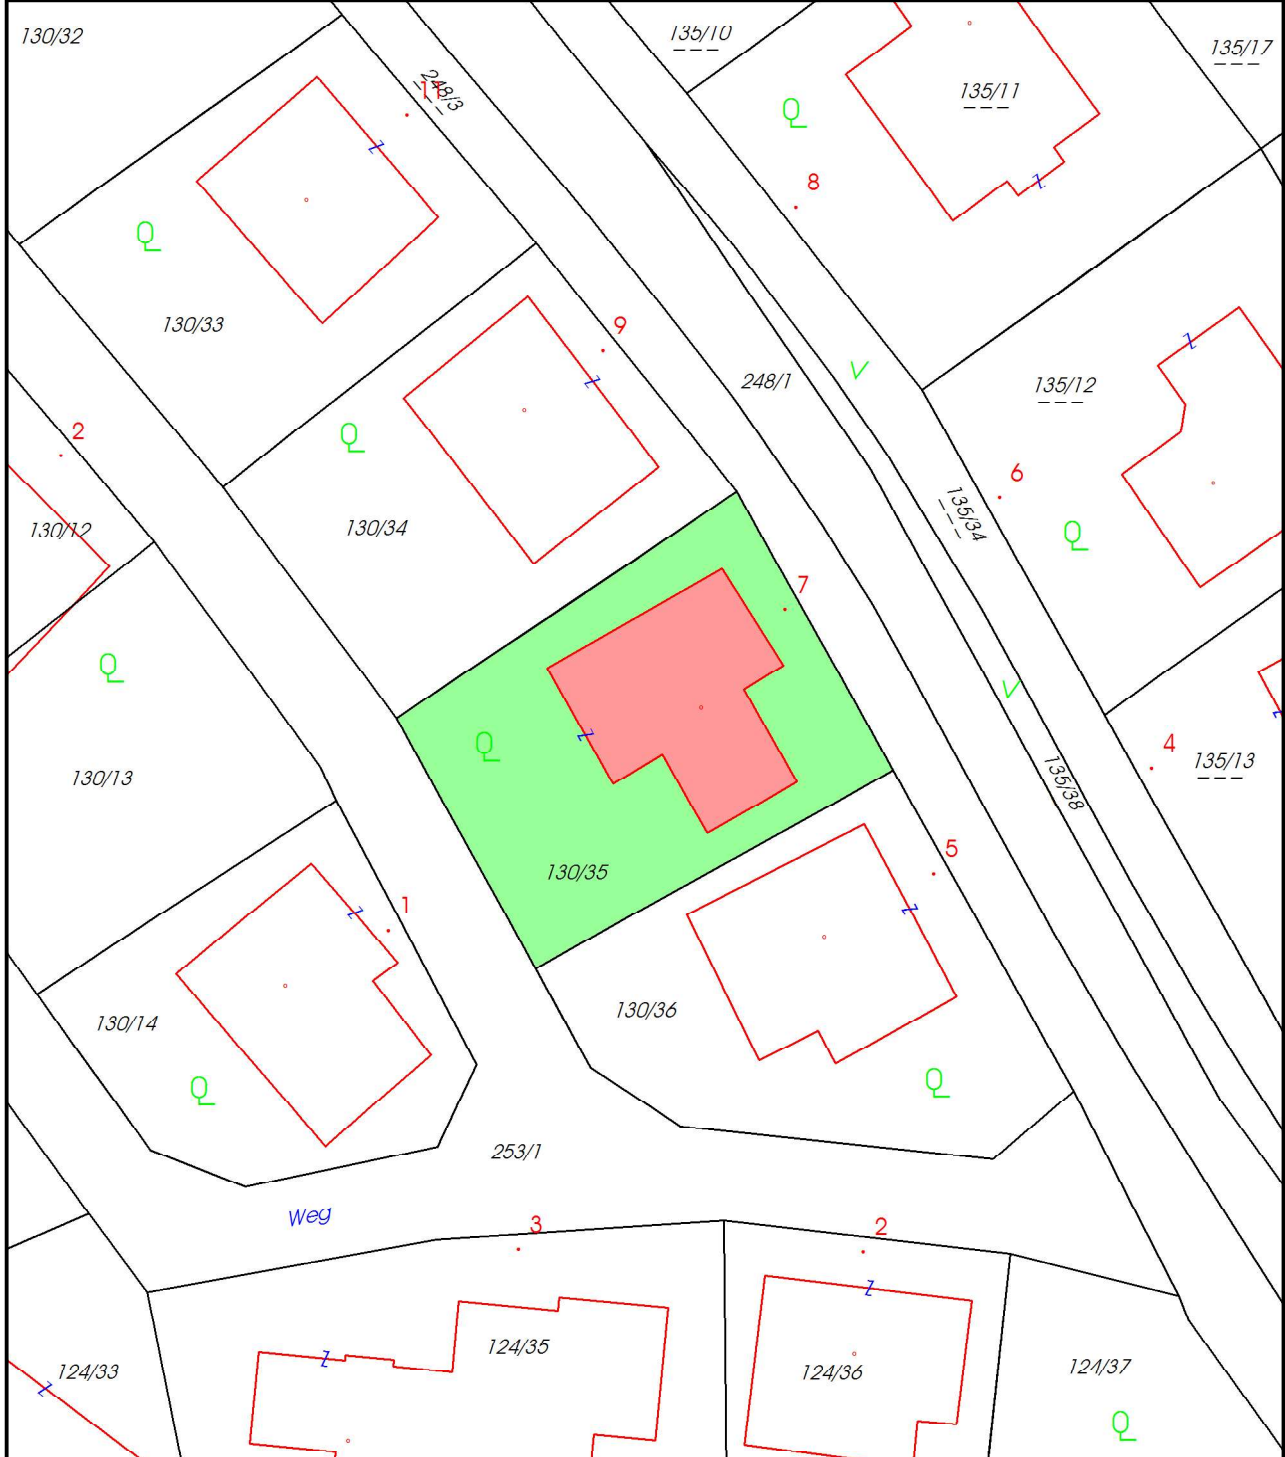

Kataster Hausmappe Druck/PDF

Vermessungsamt: Vermessungsamt St. Pölten
Katastralgemeinde: Marbach (14220)
Mappenblatt-Nr.: 6735-50/3
Koordinatenrahmen: MGI Gauss-Krüger M34

HW = 5 343 492,68 m

RW = -88 127,12 m

RW = -88 211,57 m

HW = 5 343 396,18 m