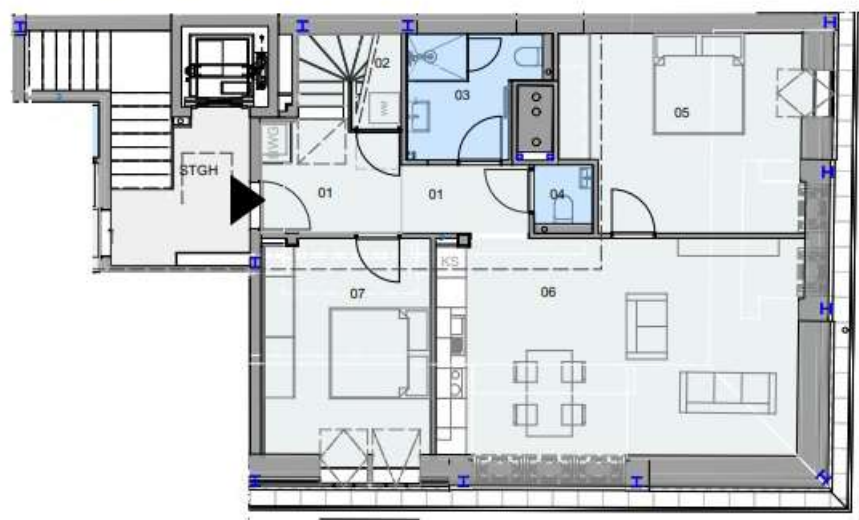

GRUNDRISS Wohngeschoß

Flächenaufstellung			
Nutzung	Raum Nr.	Raumnamen	Fläche
Wohnnutzfläche			
	01	Gang	3,50
	01	Vorraum	5,76
	02	AR	3,25
	03	Bad	5,60
	04	WC	1,36
	05	Zimmer	18,91
	06	Wohnküche	33,63
	07	Zimmer	14,79
	08	Vorraum	4,02
			90,82 m²
Außenbereich			
	09	Terrasse 1	11,14
	10	Terrasse 2	21,75
			32,89 m²
Gesamt			123,71 m²

GRUNDRISS Terrassengeschoß

Für die Richtigkeit der Angaben wird keine Gewähr geleistet!