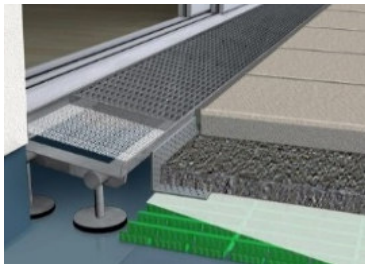

Referenzbild

EINFRIEDUNG

Fabrikat: Stabmattenzaun auf STB-Mauer entlang Grundgrenze Ost
bzw. Maschendrahtzaun auf STB-Mauer/Einzelfundamenten
Farbe: grauschwarz

Referenzbild

Referenzbild

ENTWÄSSERUNGSRINNEN