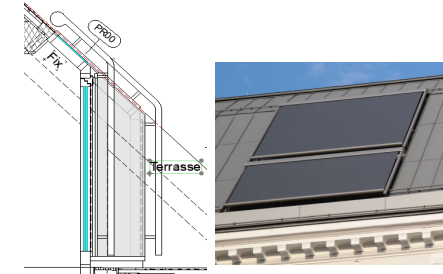

Referenzbild

SONNENSCHUTZ WINTERGARTEN

Fabrikat: außenliegender Sonnenschutz
elektr. bedienbar Funkfernsteuer.
Farbe: grauschwarz