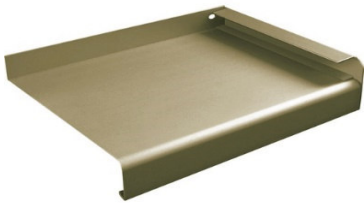

Referenzbild

FENSTERBANK

Fabrikat: Alu pulverbeschichtet
Farbe: bronze-metallic-hell