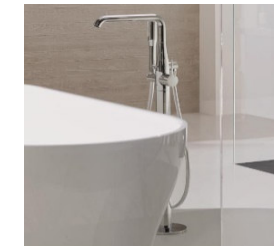

Referenzbild

EINHANDWANNENBATTERIE

Fabrikat: Grohe Essence
Bodenmontage
Farbe: verchromt