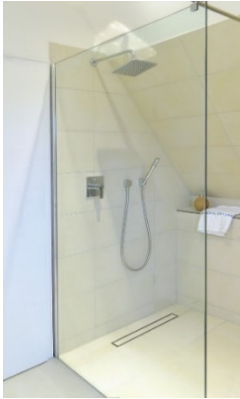

Fabrikat: Grohe Essence

Farbe: verchromt

Referenzbild

DOPPELWASCHTISCH

Fabrikat: Laufen PRO S 1200x465x175

Farbe: weiß

WOHNUNG SANITÄRAUSSTATTUNG BAD MIT DUSCHE

Referenzbild