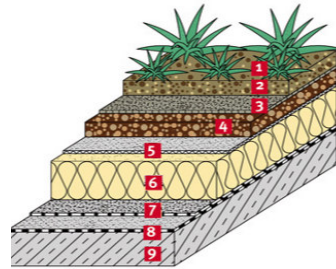

Referenzbild

ABSTURZSICHERUNG Fenster

Fabrikat: Geländer aus Alu farbbeschichtet
Farbe: bronze-metallic-hell
zB Simplum Aluminium Easy od. glw

FASSADE, DACH

Referenzbild

DACH

Fabrikat: Blechraute ca 29x29cm
Alu oder Stahlblech
Attikaverblechung, Leibungen
Labyrinthlüfter
Farbe: bronze-metallic-hell