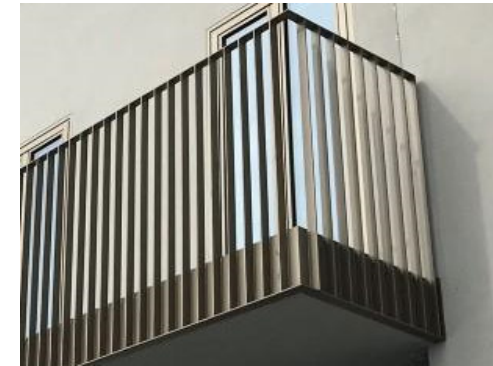

Referenzbild

Absturzsicherung

Fabrikat: Flachstahlgeländer farbbeschichtet
Farbe: Geländer bronze-metallic-hell
Blende Balkonplatte anthrazit
Balkon, Terrasse