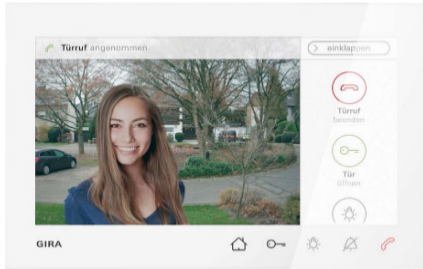

WOHNUNG INNENAUSSTATTUNG - Elektro

Referenzbild

SPRECHSTELLE INNEN

Fabrikat: Gira 120903 Video
17,78cm (7") Bildschirm
Farbe: weiß