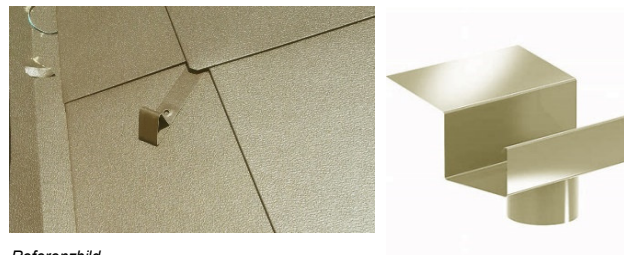

Referenzbild

ENTWÄSSERUNG und DACHZUBEHÖR

Fabrikat: Alu pulverbeschichtet
Rinnen, Regenabfallrohr, Schneefänger
Farbe: bronze-metallic-hell