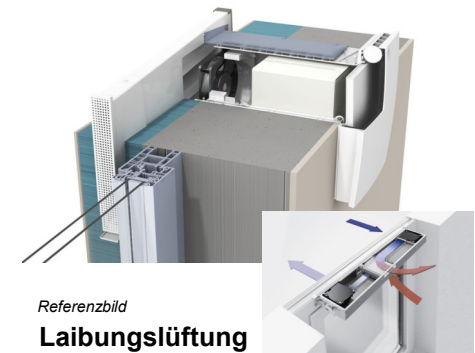

Referenzbild

Laibungslüftung

Fabrikat: Ventomaxx Air Control
oder Gleichwertiges

Fensterrahmenlüfter

Fabrikat: Wernig od. gleichw.

Top 12, 14
Stand: 2024-04-22 VORABZUG