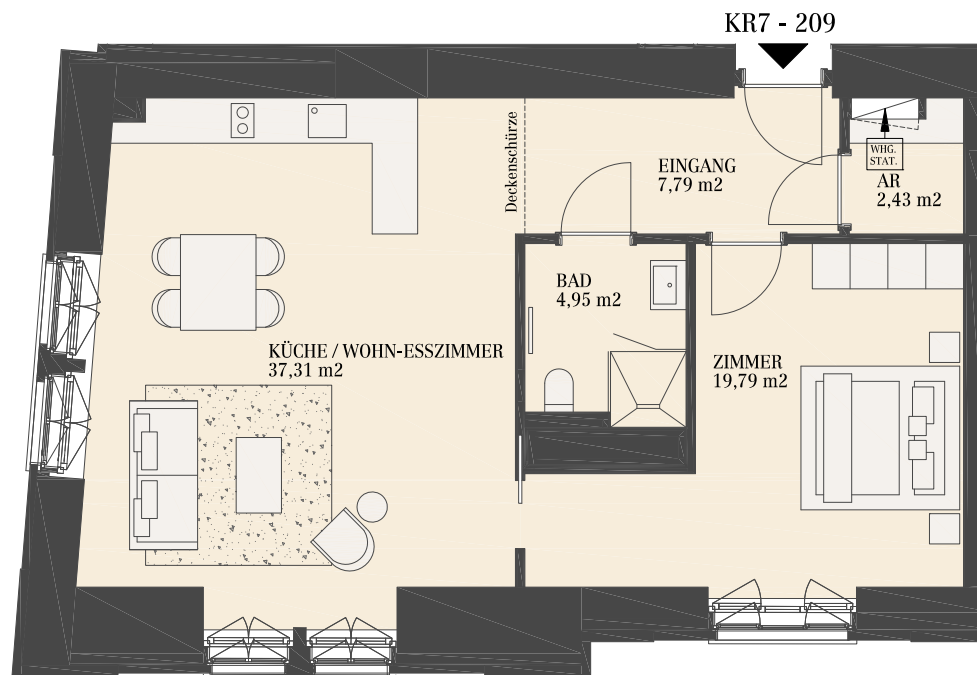

DOWNTOWN RESIDENCE

JOSEFSTADT

KR7 - TOP 209 2. OBERGESCHOSS

Krotenthallergasse 7, 1080 Wien

Wohnnutzfläche **72,27 m²**

0 1 5m

Originalgröße A4
KR7.02.09

info@residenz-josefstadt.at
www.residenz-josefstadt.at