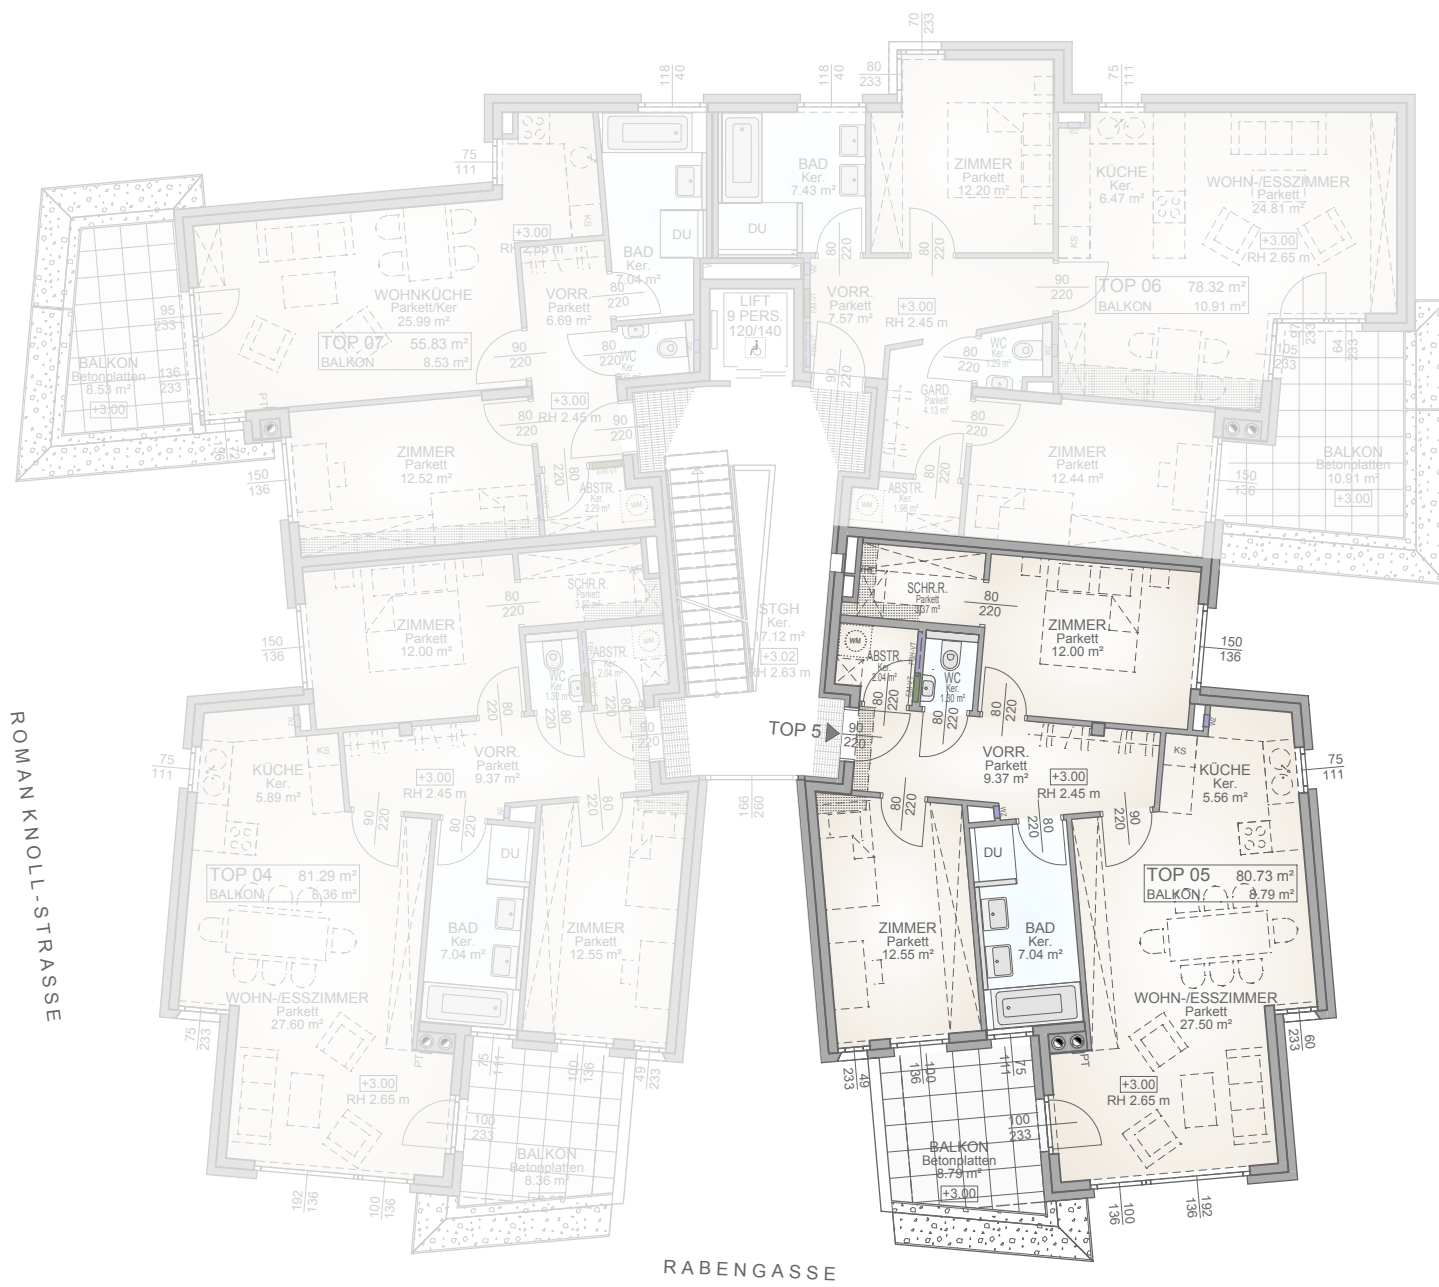

OBERGESCHOSS

HAUS 1 / TOP 05

WOHN-ESSZIMMER	27.50 m ²
KÜCHE	5.56 m ²
ZIMMER	12.00 m ²
ZIMMER	12.55 m ²
SCHR.R.	3.37 m ²
ABSTR.	2.04 m ²
VORR.	9.37 m ²
BAD	7.04 m ²
WC	1.30 m ²
	80.73 m²
BALKON	8.79 m ²

ÜBERSICHT OBERGESCHOSS

ROMAN KOLL-STRASSE

RABENGASSE