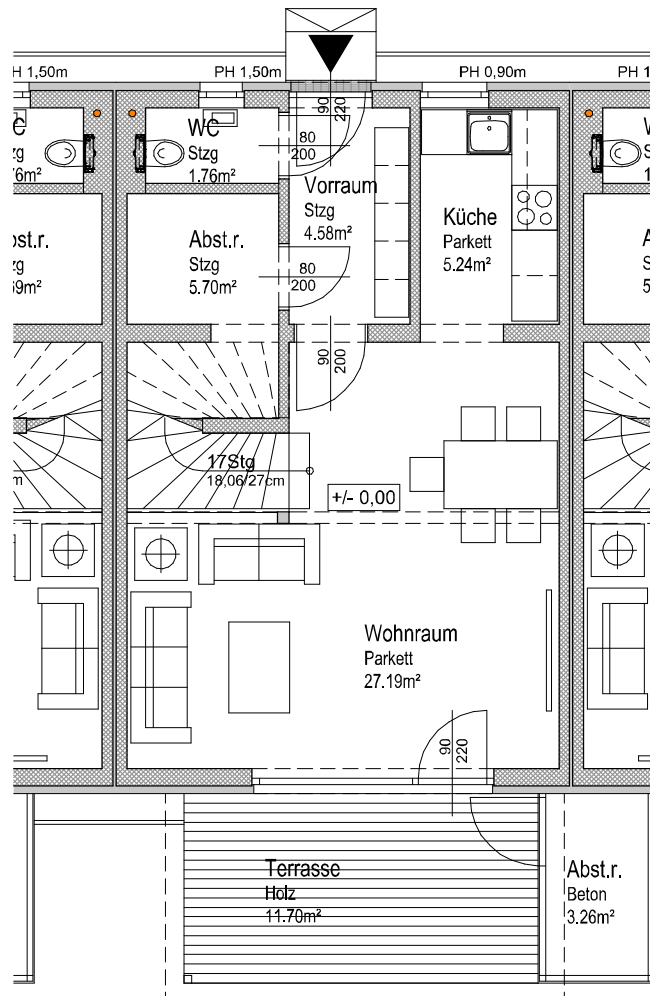

Obergeschoß Grundriss
Wohnnutzfläche OG : 41,84m²

Erdgeschoß Grundriss
Wohnnutzfläche EG : 44,47m²