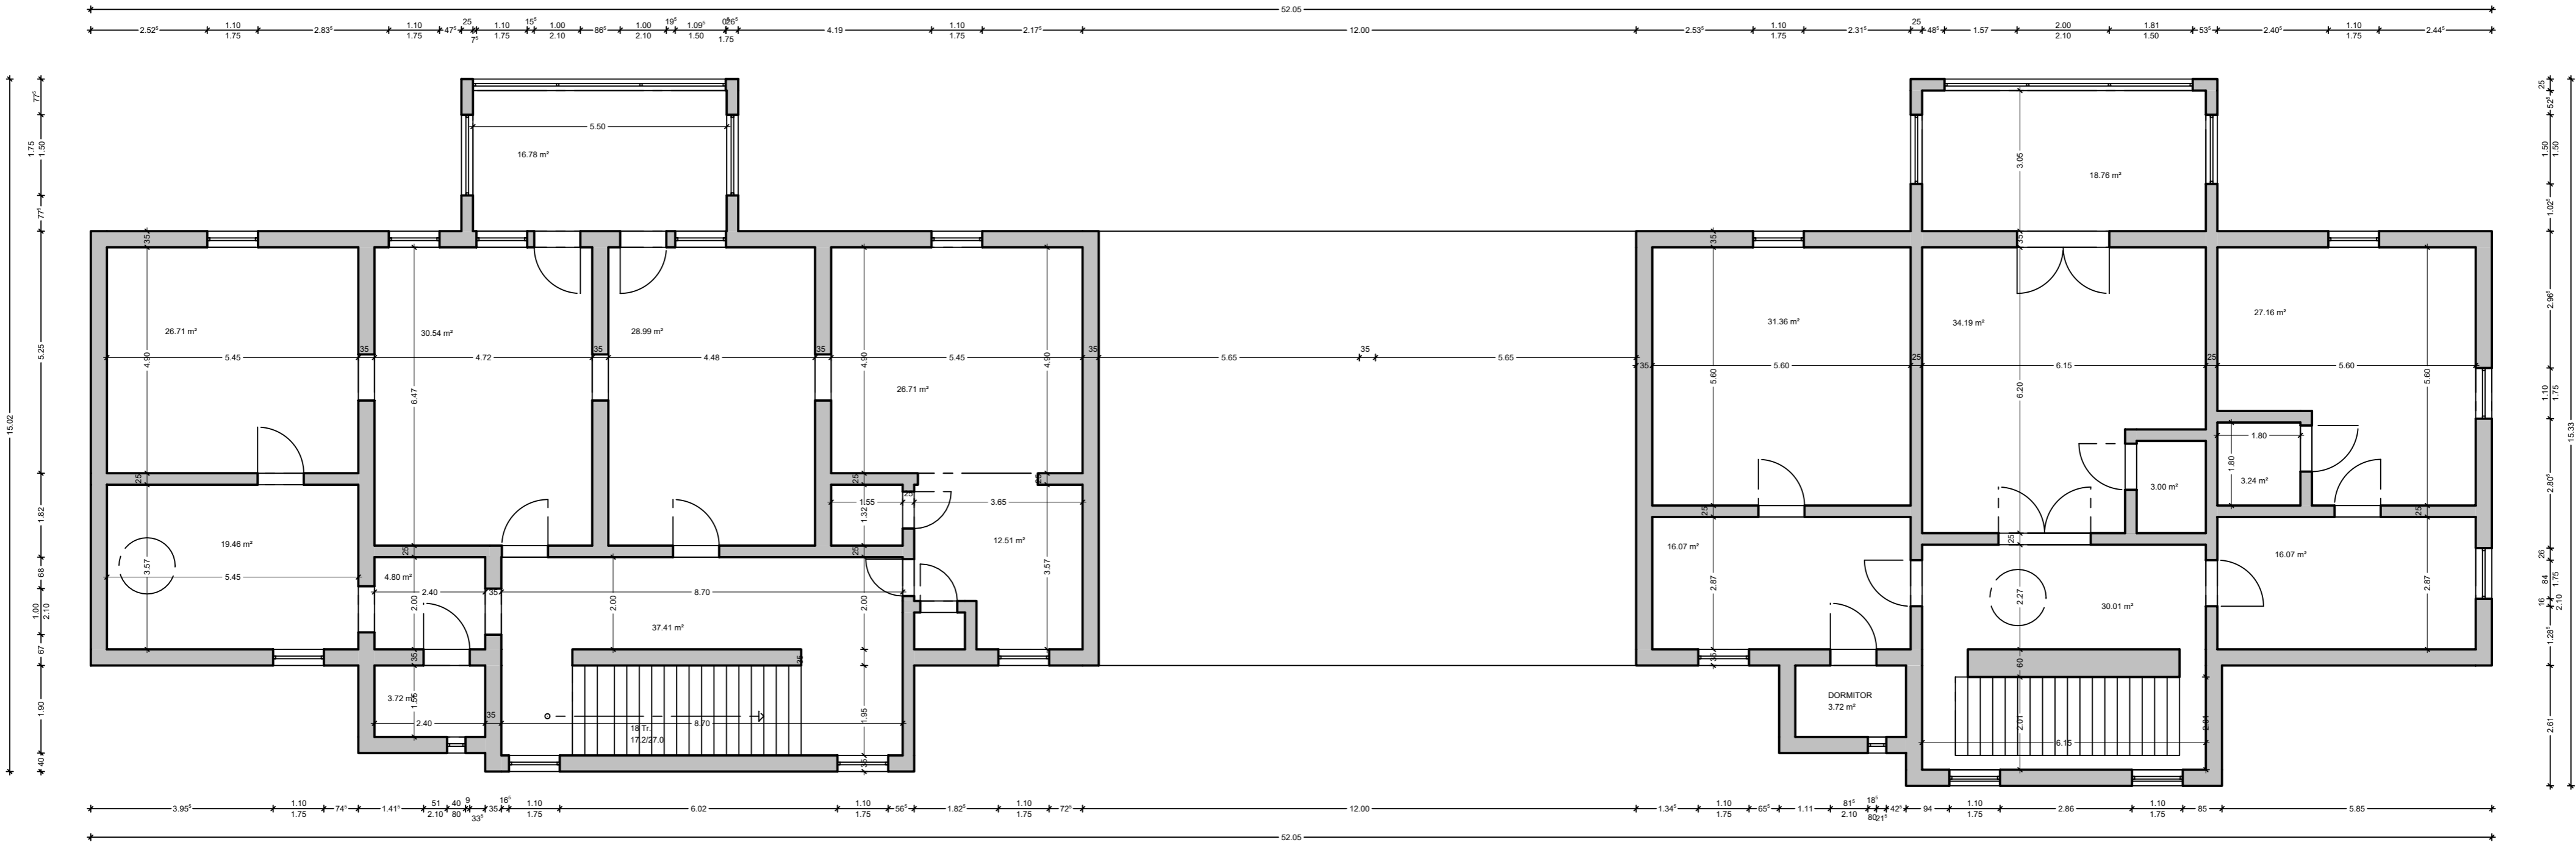

STOCK 2 - SC - 472.05MP

LAMBACH VILLA
 Lambachstr. 24- 26
 8680 Mürzzuschlag

SCARA:
 1:100

**STOCK 2
 PLAN**

594x297

2023