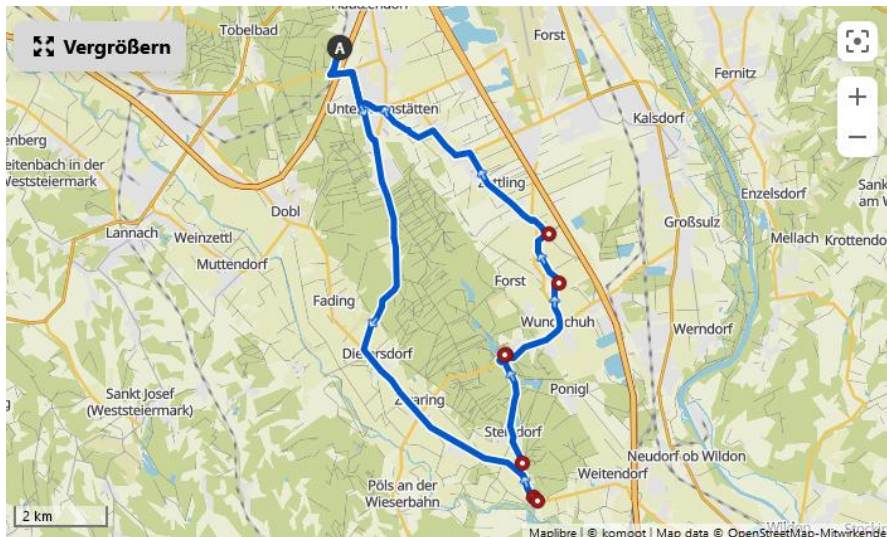

Basaltsteinbruch Wildon – Wundscher Badeseee Runde von Premstätten-Tobelbad

Quelle: <https://www.komoot.de/smarttour/274157>