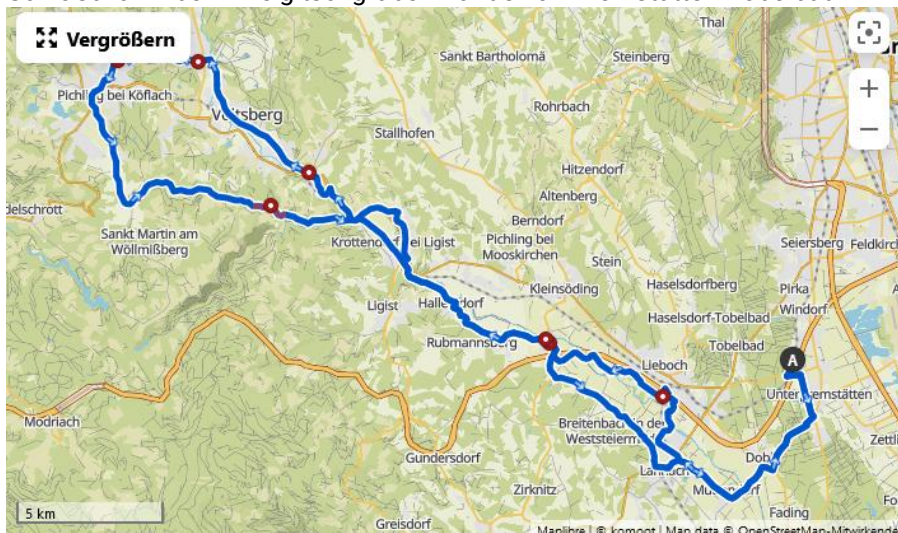

Freizeit und Kultur

Shopping City Seiersberg 8055 Shopping City S. 1/9	5,2 km	🚶 5 min	🚗 32 min	🚲 18 min
Dehner Gartencenter 80540 Werschweg 3	5,5 km	🚶 6 min	🚗 29 min	🚲 16 min
Wundscher See 8142 Kalvarienbergstraße 38	9,2 km	🚶 13 min	🚗 40 min	🚲 30 min
Spielplatz Naturlehrpfad Premstätten 8141	1,6 km	🚶 3 min	🚗 12 min	🚲 5 min ↑ 22 min
Schwarzlsee 8141 Thalerhofstraße 85	4,7 km	🚶 9 min	🚗 38 min	🚲 15 min

Radwege Premstätten:

Schloßblick Piber – Teigitschgraben Runde von Premstätten-Tobelbad

Quelle: <https://www.komoot.de/smarttour/12433164>