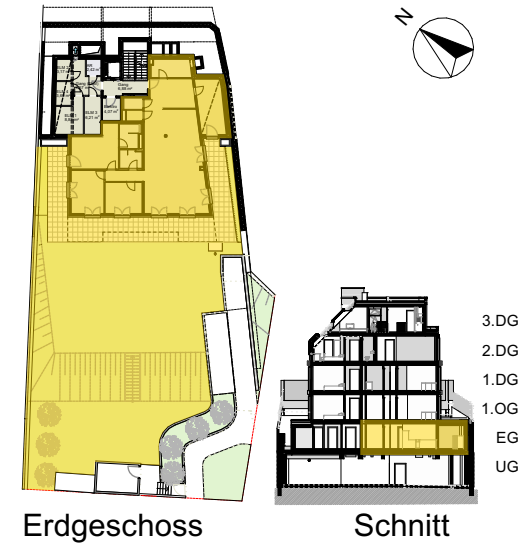

Zimmerweg 7
1190 Wien

Erdgeschoss

Schnitt

Top 1 Erdgeschoss	
4 Zimmer	
Wohnfläche gesamt	ca. 154,83 m²
Garten	ca. 405,13 m ²
Einlagerung	ca. 8,83 m ²
Gartenterrasse	ca. 77,78 m ²
Raumhöhe	ca. 2,52 m

Planstand 18.09.2023