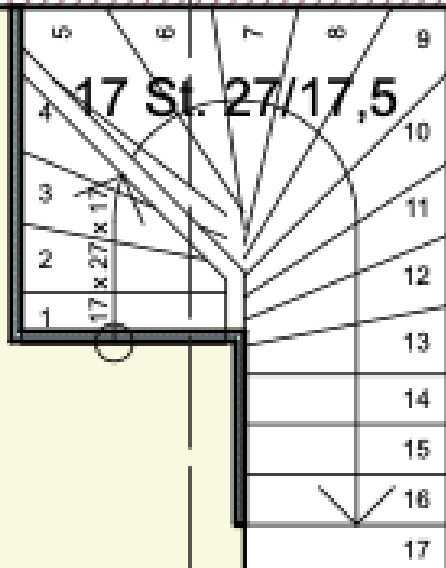

Bad
Fliesen
6,86 m²

WC
Fliesen
1,94 m²

Diele
Fliesen
8,51 m²

WF
Fliesen
3,02 m²

Zimmer
Parkettb.
16,16 m²

Zimmer
Parkettb.
18,22 m²

GARDEROBE

17 St. 27/17,5

E. Vert.

180

130

80

100

Ev. Trennwand

**Zimmer
Fliesen
27,60 m²**

600
250

**Terrasse
Fliesen
30,53 m²**

17 St. 27/17,5