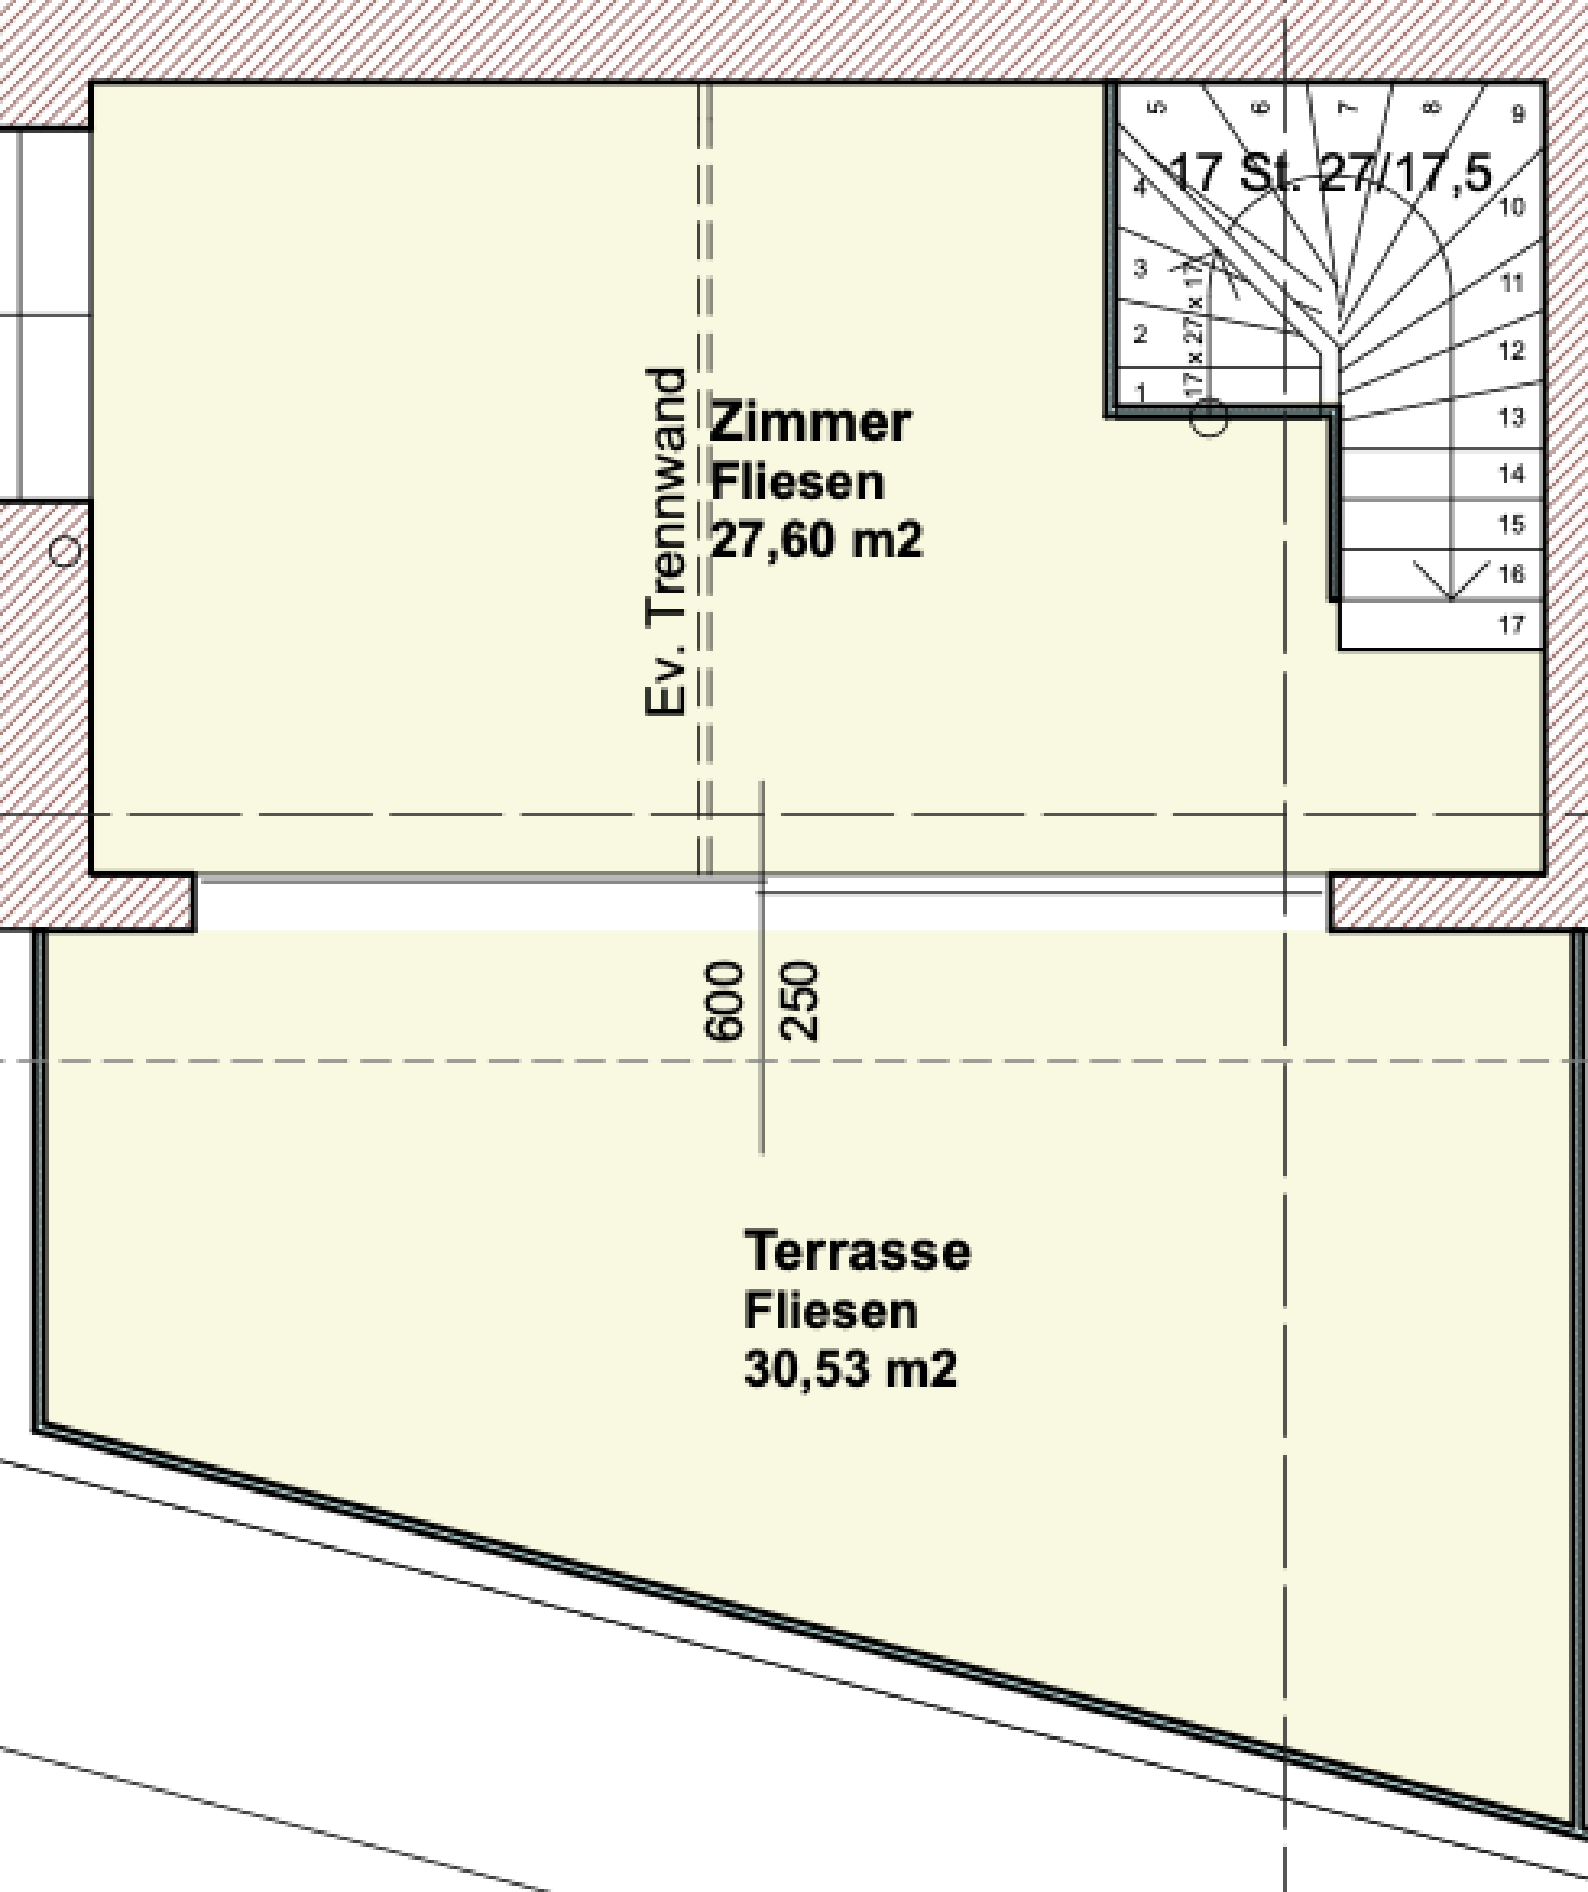

Bad
Fliesen
6,86 m²

WC
Fliesen
1,94 m²

Diele
Fliesen
8,51 m²

WF
Fliesen
3,02 m²

Zimmer
Parkettb.
16,16 m²

Zimmer
Parkettb.
18,22 m²

GARDEROBE

17 St. 27/17,5

E. Vert.

180

130

80

100

Ev. Trennwand

**Zimmer
Fliesen
27,60 m²**

600
250

**Terrasse
Fliesen
30,53 m²**

17 St. 27/17,5