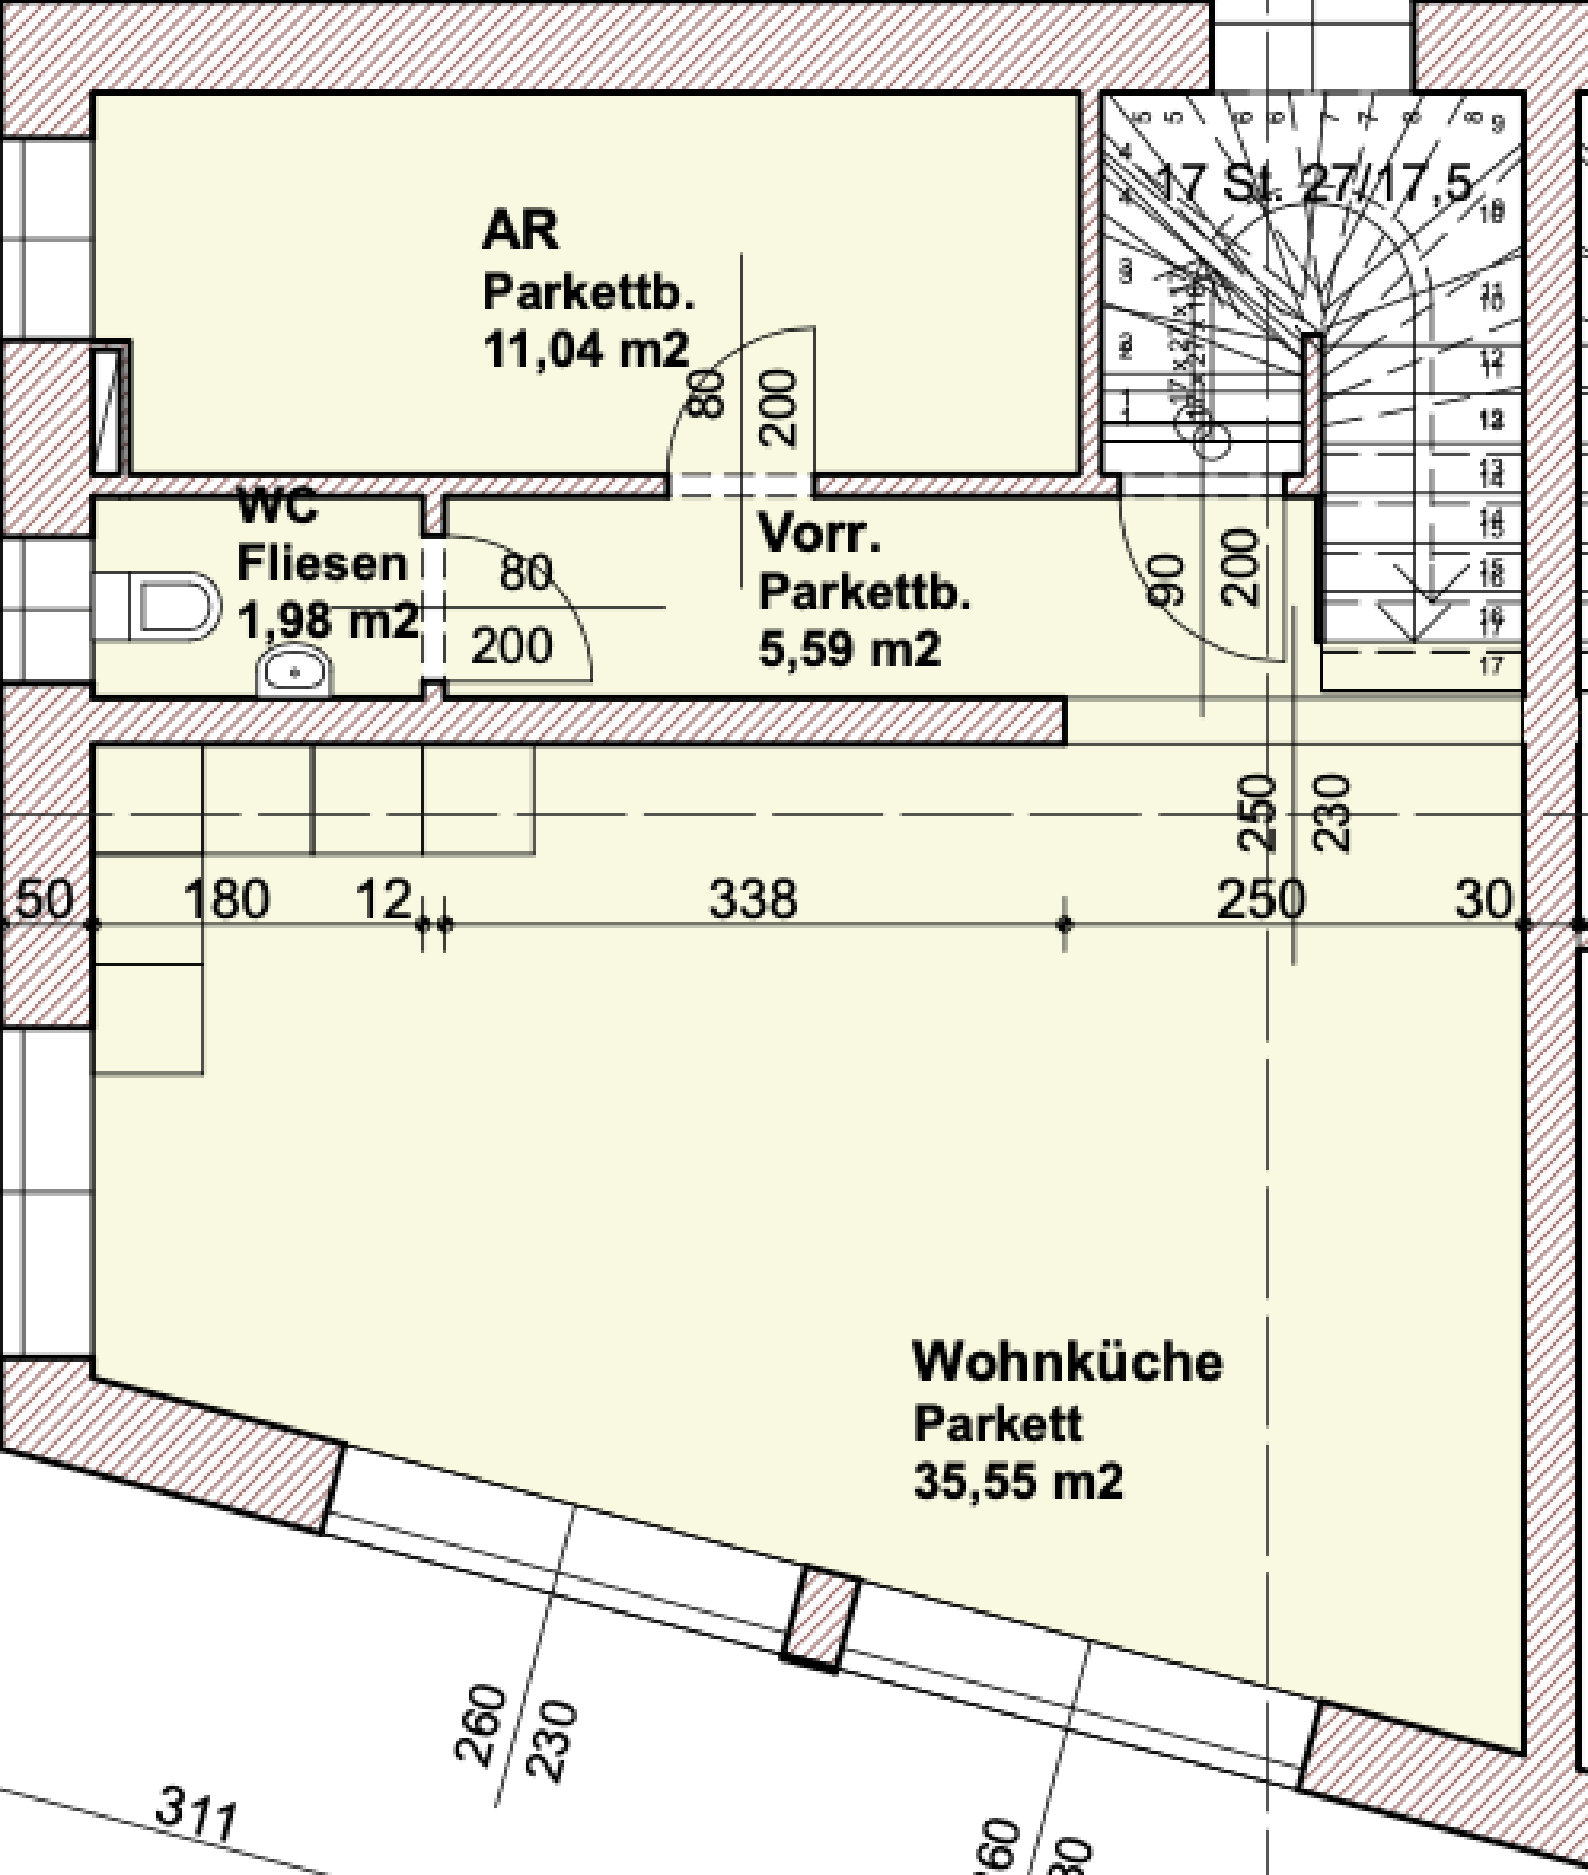

Bad
Fliesen
6,86 m²

WC
Fliesen
1,94 m²

Diele
Fliesen
8,51 m²

WF
Fliesen
3,02 m²

Zimmer
Parkettb.
16,16 m²

Zimmer
Parkettb.
18,22 m²

GARDEROBE

17 St. 27/17,5

E. Vert.

180

130

80

100

Ev. Trennwand

**Zimmer
Fliesen
27,60 m²**

600
250

**Terrasse
Fliesen
30,53 m²**

17 St. 27/17,5