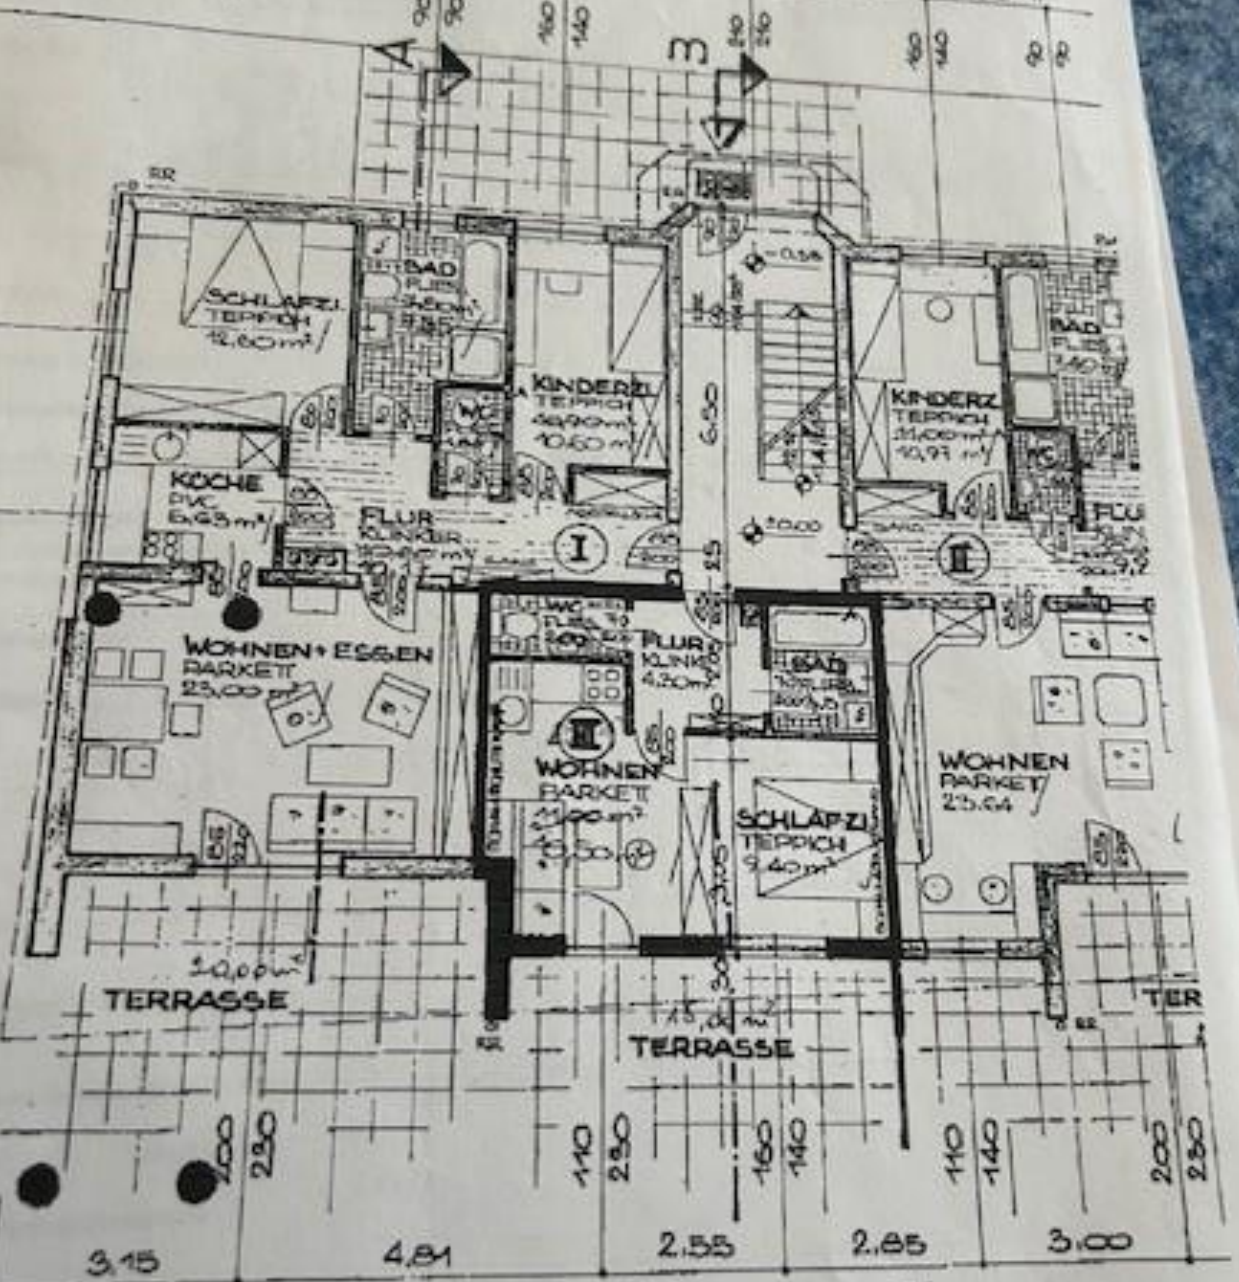

14/12/04 00:50 FAX 07242 211083
 6907

FR. Steinhilberstr. 65 2.15 55
 2.64 25 2.85 40 2.35
 1.45 106 105 2
 2.30 2.30

3,15	4,81	2,55	2,85	3,00
1,95	2,10	1,70		
5,75	15	5,95	15	5,25
38	5,95	30	7,95	30
20,96				