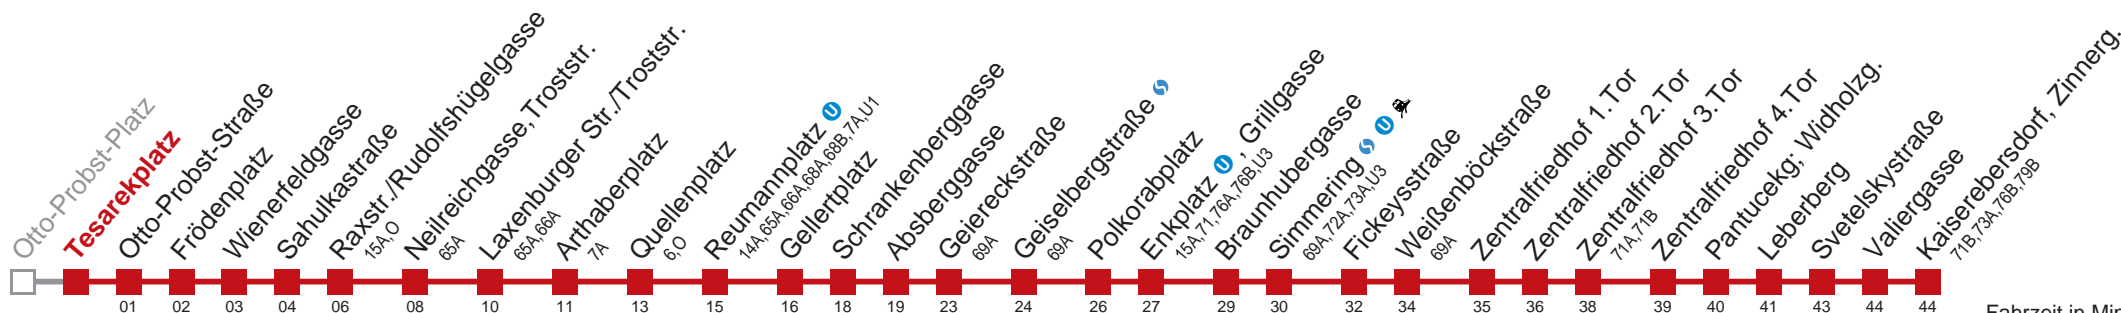

□ bis Quellenplatz ■ bis Enkplatz, Grillgasse ■ bis Fickeysstraße

Kaufen Sie Ihre Tickets bequem mit der WienMobil-App.
Buy your tickets easily via our WienMobil app.

11 Kaiserebersdorf, Zinnerg.

Fahrzeit in Minuten zur Hauptverkehrszeit