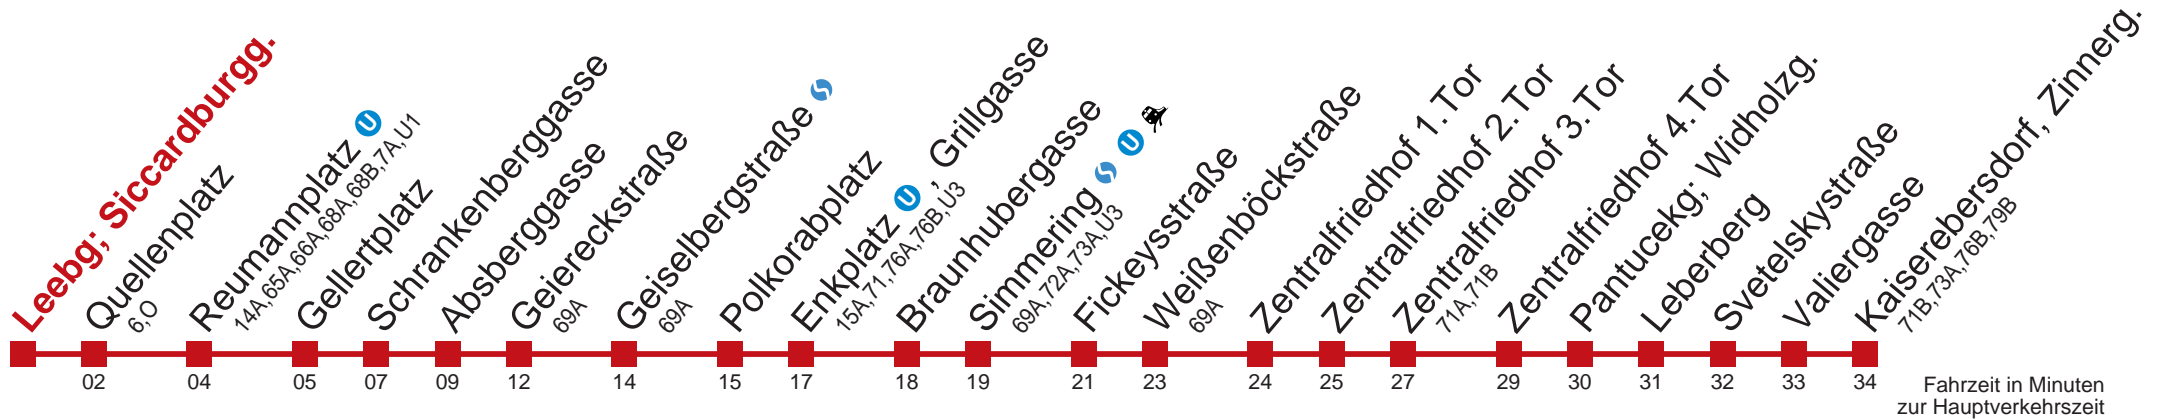

Samstag

kein Betrieb

Sonn- und Feiertag

4
5
6
7
8
9 00|20

□ bis Enkplatz , Grillgasse

Kaufen Sie Ihre Tickets bequem mit der WienMobil-App.
Buy your tickets easily via our WienMobil app.

11 Kaiserebersdorf, Zinnerg.