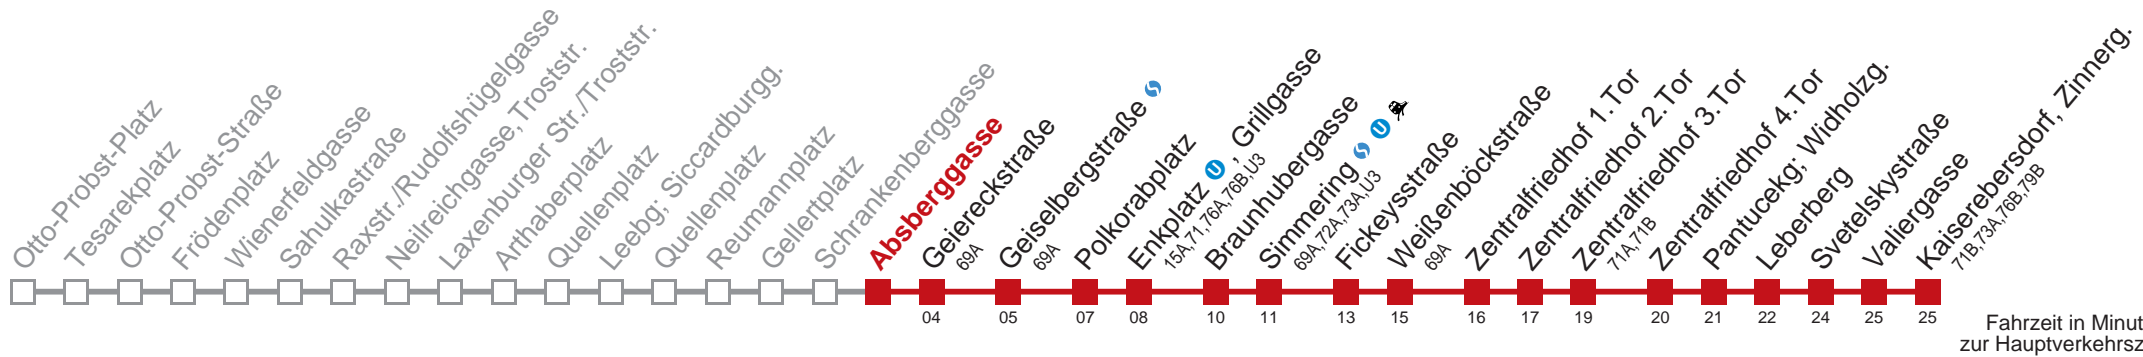

□ bis Enkplatz, Grillgasse ■ bis Fickeystraße

Kaufen Sie Ihre Tickets bequem mit der WienMobil-App. Buy your tickets easily via our WienMobil app.

11 Kaiserebersdorf, Zinnerg.

Montag-Freitag (Schule)

5	01	12	22	31	39	47	54				
6	02	09	17	24	30	36	42	48	54	59	
7	05	-	-	Intervall 3' - 6'			-	-	-		
8	-	-	-	-	-	-	-	-	-		
9	-	-	-	-	-	-	-	-	-		
10	-	-	-	-	-	-	-	-	-		
11	-	-	-	-	-	-	-	-	-		
12	-	-	-	-	-	-	-	-	-		
13	-	-	-	-	-	-	-	-	-		
14	-	-	-	-	-	-	-	-	-		
15	-	-	-	-	-	-	-	-	-		
16	-	-	-	-	-	-	-	-	-		
17	-	-	-	-	-	-	-	-	-		
18	-	-	-	-	-	-	-	-	-		
19	-	-	-	16	21	29	36	44	51	55	59
20	06	13	20	28	36	46	56				
21	06	16	26	36	46	56					
22	06	16	26	37	52						
23	07	22	37	52							
0	07	22	42								