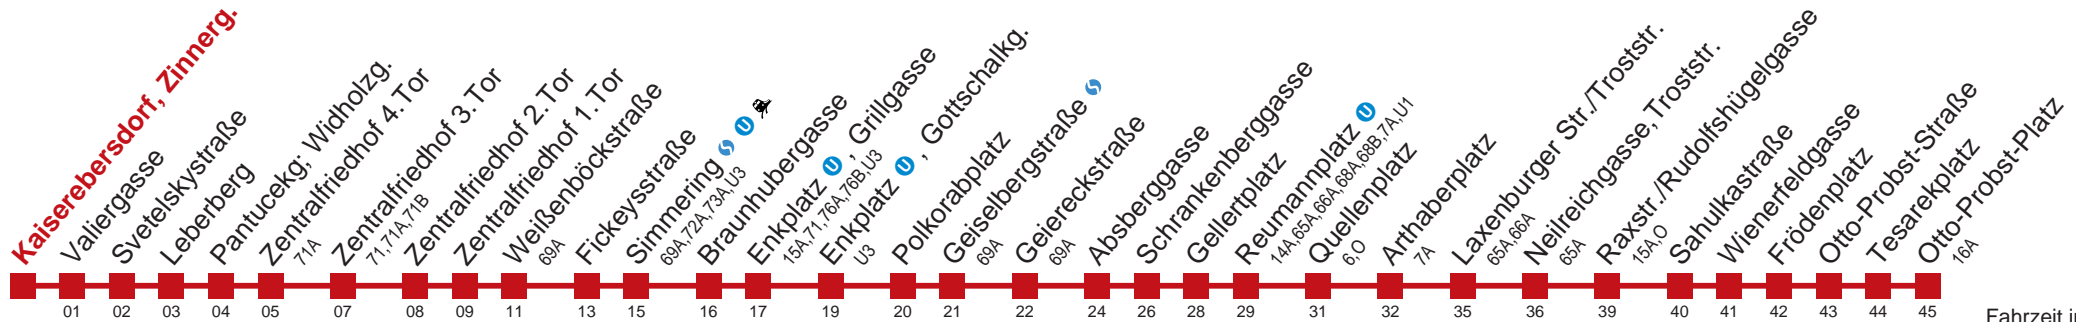

□ bis Fickeysstraße ■ bis Quellenplatz

Kaufen Sie Ihre Tickets bequem mit der WienMobil-App.
Buy your tickets easily via our WienMobil app.

11 Otto-Probst-Platz

Fahrzeit in Minuten zur Hauptverkehrszeit

Montag-Freitag (Schule)