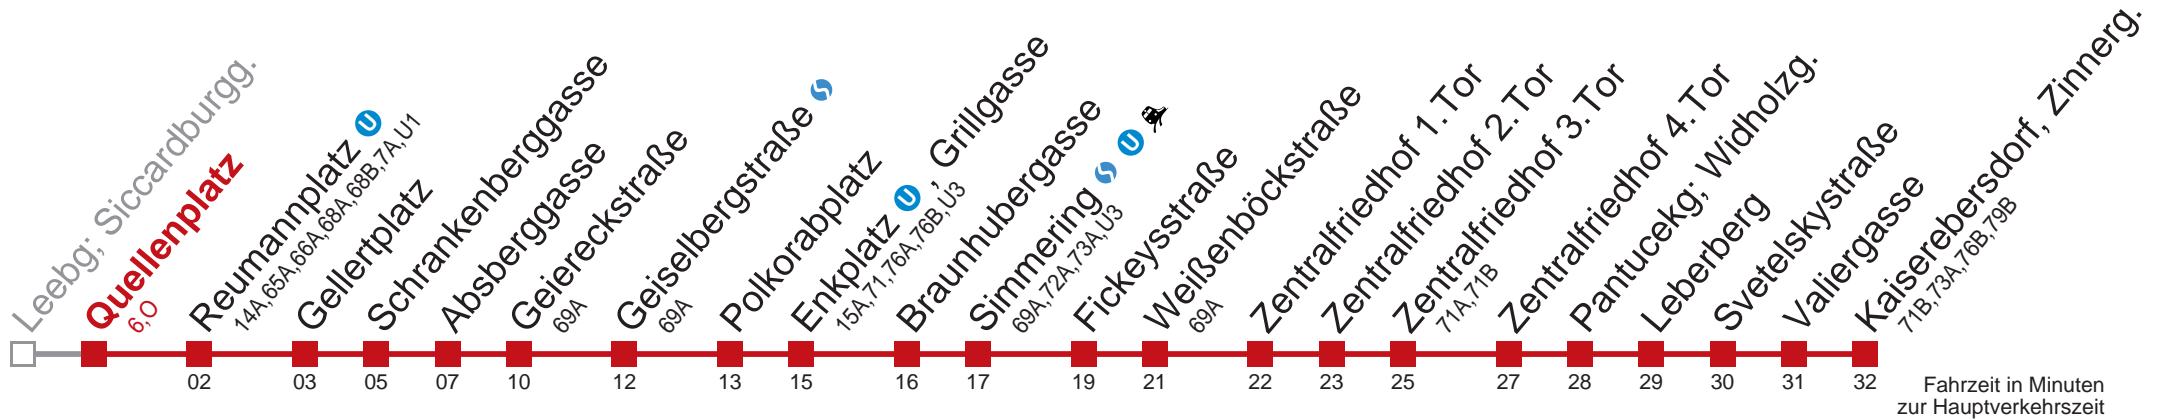

□ bis Enkplatz, Grillgasse ■ bis Fickeysstraße

Kaufen Sie Ihre Tickets bequem mit der WienMobil-App.
Buy your tickets easily via our WienMobil app.

11 Kaiserebersdorf, Zinnerg.

Montag-Freitag (Schule)

4 54
5
6
7
8
9