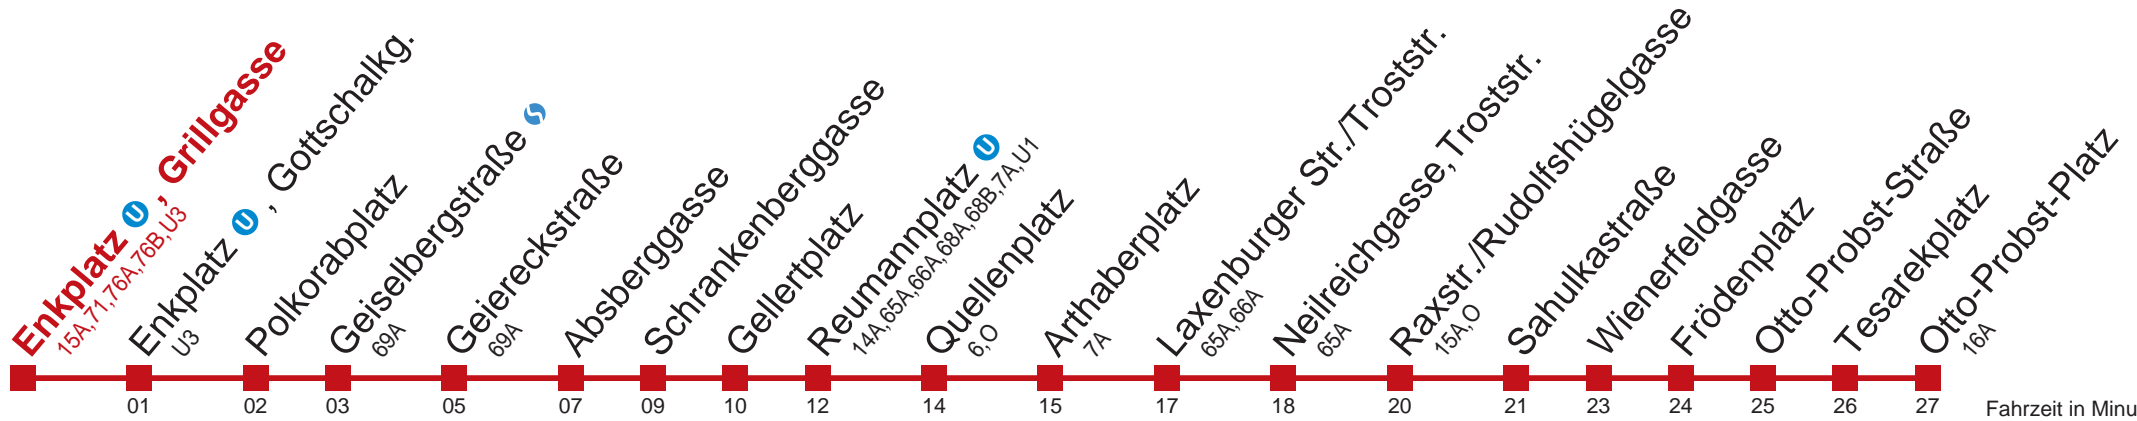

□ bis Quellenplatz

Kaufen Sie Ihre Tickets bequem mit der WienMobil-App. Buy your tickets easily via our WienMobil app.

11 Otto-Probst-Platz

Fahrzeit in Minuten zur Hauptverkehrszeit

Montag-Freitag (Schule)