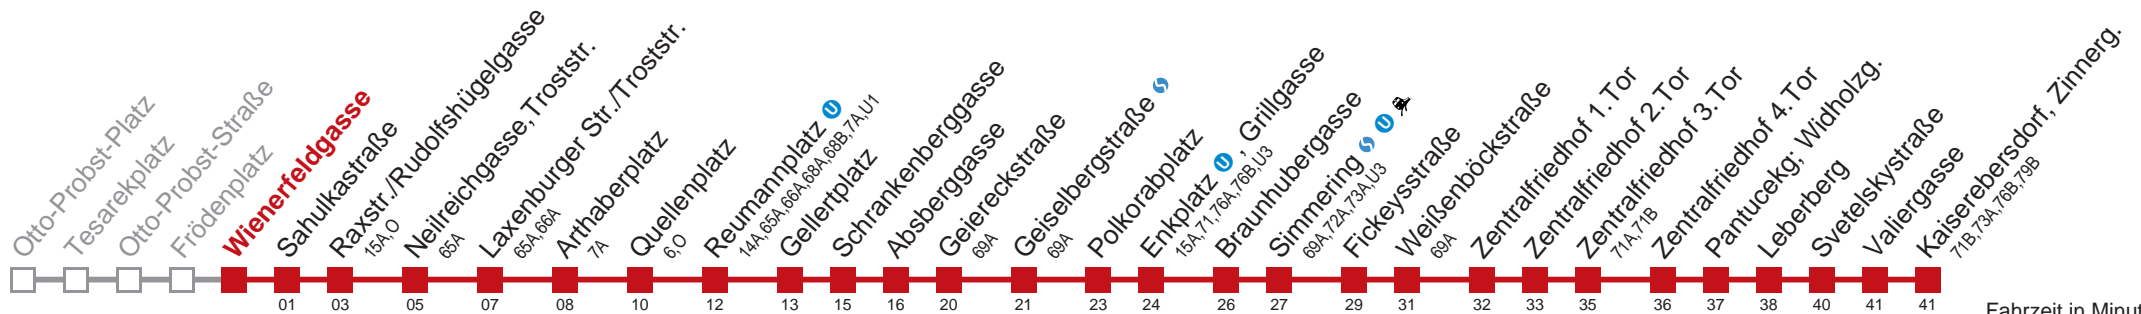

 bis Quellenplatz
 bis Enkplatz , Grillgasse
 bis Fickeysstraße

Kaufen Sie Ihre Tickets bequem mit der WienMobil-App. Buy your tickets easily via our WienMobil app.

11 Kaiserebersdorf, Zinnerg.

Fahrzeit in Minuten zur Hauptverkehrszeit