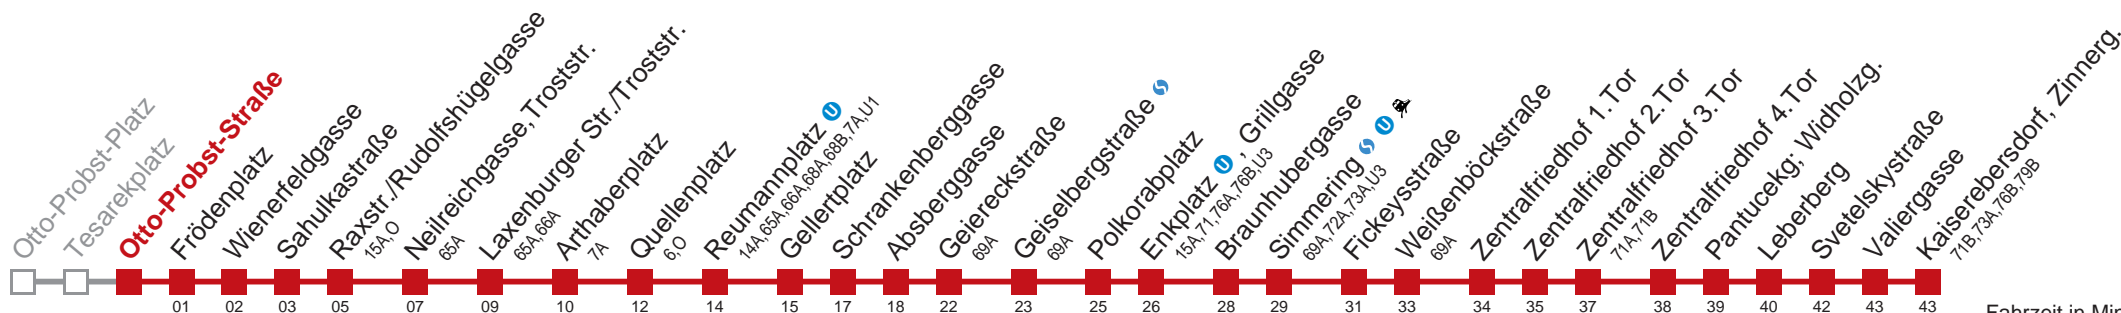

 bis Quellenplatz
 bis Enkplatz , Grillgasse
 bis Fickeystraße

Kaufen Sie Ihre Tickets bequem mit der WienMobil-App.
Buy your tickets easily via our WienMobil app.

11 Kaiserebersdorf, Zinnerg.

Fahrzeit in Minuten zur Hauptverkehrszeit