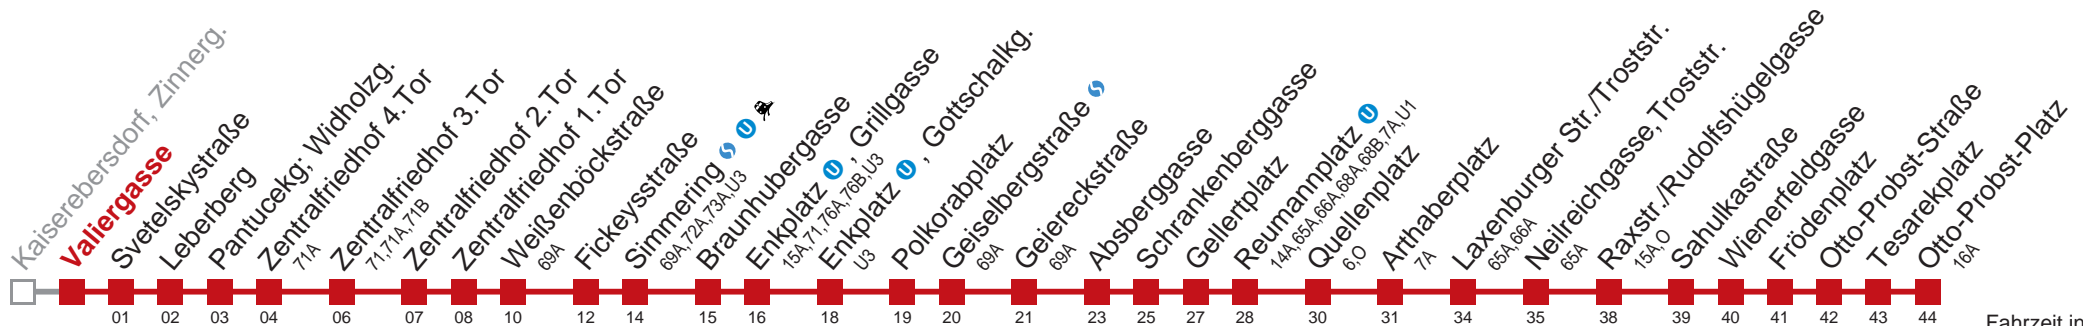

□ bis Fickeysstraße ■ bis Quellenplatz

Kaufen Sie Ihre Tickets bequem mit der WienMobil-App.
Buy your tickets easily via our WienMobil app.

11 Otto-Probst-Platz

Fahrzeit in Minuten zur Hauptverkehrszeit

Montag-Freitag (Schule)