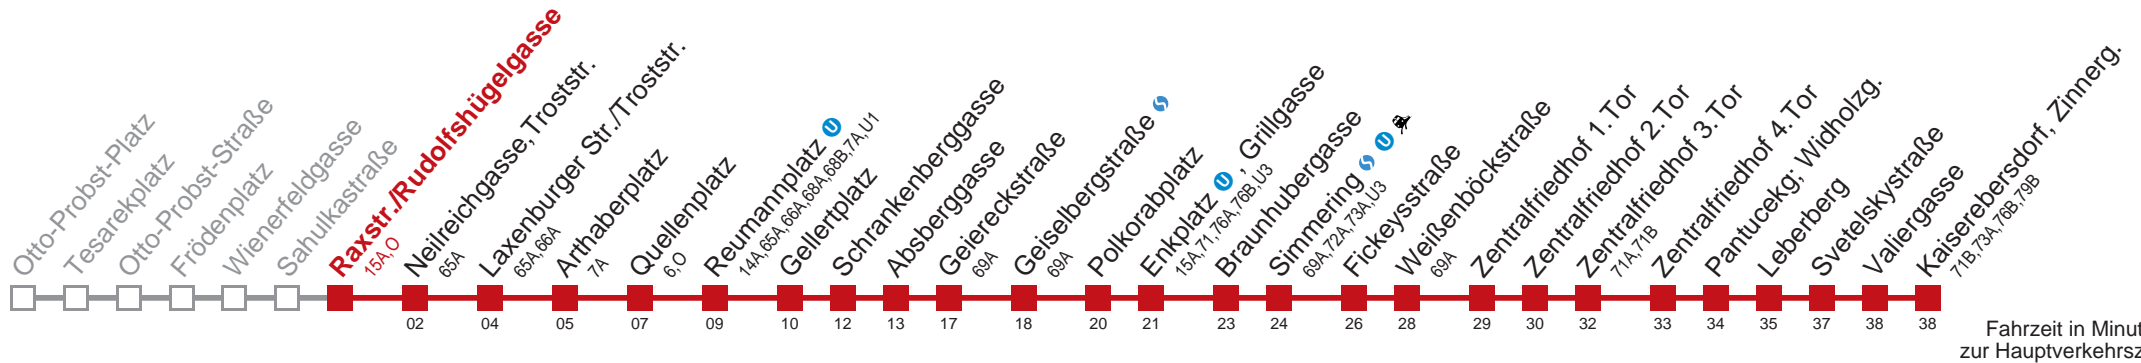

□ bis Quellenplatz ■ bis Enkplatz , Grillgasse ■ bis Fickeystraße

Kaufen Sie Ihre Tickets bequem mit der WienMobil-App.
Buy your tickets easily via our WienMobil app.

11 Kaiserebersdorf, Zinnerg.

Montag-Freitag (Schule)