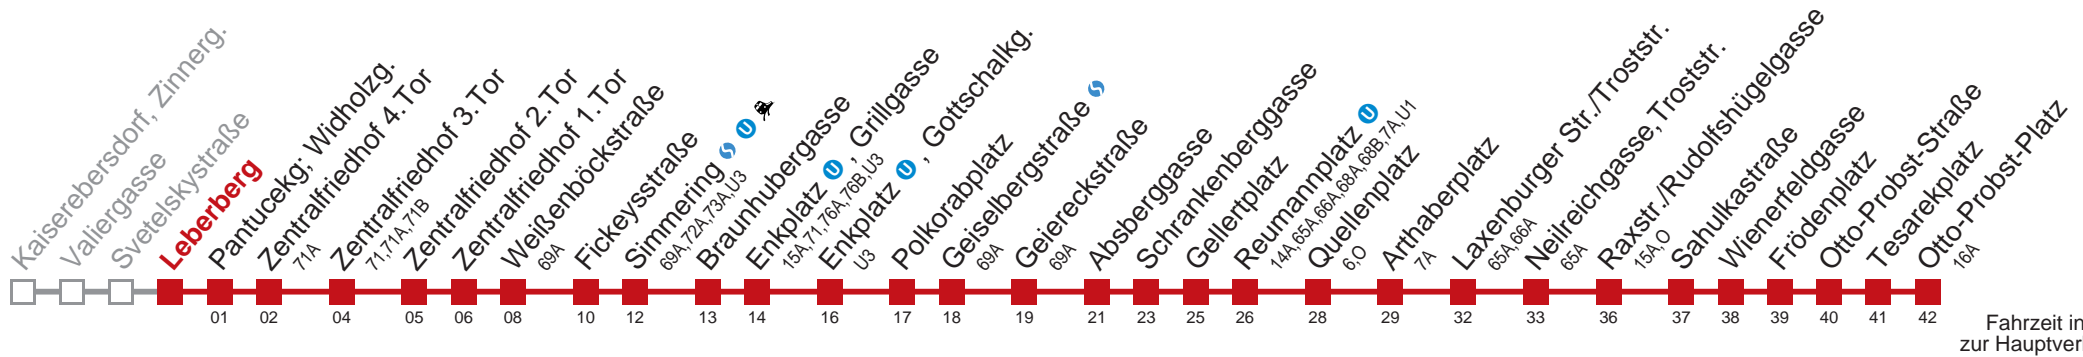

11 Otto-Probst-Platz

Fahrzeit in Minuten zur Hauptverkehrszeit

Montag-Freitag (Schule)

5	37 48 58
6	04 - - Intervall 4' - 6' - - -
7	- - - - - - - - - 56
8	02 08 <u>11</u> 14 20 26 29 32 - - -
9	- - - - - - - - - Intervall 5' - 6' - - -
10	- - - - - - - - - - - - -
11	- - - - - - - - - - - - -
12	- - - - - - - - - - - - -
13	- - - - - - - - - - - - -
14	- - - - - - - - - - - - -
15	- - - - - - - - - - - - -
16	- - - - - - - - - - - - -
17	- - - - - 26 32 38 <u>39</u> 44 50 56
18	02 08 <u>09</u> 14 20 26 34 <u>35</u> 41 49 56
19	04 <u>05</u> 11 19 26 <u>28</u> 34 41 49 56 <u>58</u>
20	04 11 19 26 34 41 49 56
21	04 13 23 33 43 53
22	05 <u>08</u> 20 35 <u>37</u> 50
23	05 20 35 <u>41</u> 56
0	19

Samstag

5	
6	
7	03 13 23 33 43 53
8	03 13 23 33 43 53
9	03 11 19 26 34 41 49 56
10	04 11 19 26 34 41 49 56
11	04 11 19 26 34 41 49 56
12	04 11 19 26 34 41 49 56
13	04 11 19 26 34 41 49 56
14	04 11 19 26 34 41 49 56
15	04 11 19 26 34 41 49 56
16	04 11 19 26 34 41 49 56
17	04 11 19 26 34 43 53 <u>54</u>
18	03 13 23 <u>24</u> 33 43 53
19	03 13 23 33 43 53
20	03 13 23 33 43 53
21	03 13 23 33 43 53
22	05 <u>08</u> 20 35 <u>37</u> 50
23	05 20 35 <u>41</u> 56
0	19

Sonn- und Feiertag

5	
6	
7	
8	
9	33 43 53
10	03 13 23 33 43 53
11	03 13 23 33 43 53
12	03 13 23 33 43 53
13	03 13 23 33 43 53
14	03 13 23 33 43 53
15	03 13 23 33 43 53
16	03 13 23 33 43 53
17	03 13 23 33 43 53
18	03 13 23 33 43 53
19	03 13 23 33 43 53
20	03 13 23 33 43 53
21	03 13 23 33 43 53
22	05 <u>08</u> 20 35 <u>37</u> 50
23	05 20 35 <u>41</u> 56
0	19

□ bis Fickeysstraße   ■ bis Quellenplatz

Kaufen Sie Ihre Tickets bequem mit der WienMobil-App.
Buy your tickets easily via our WienMobil app.