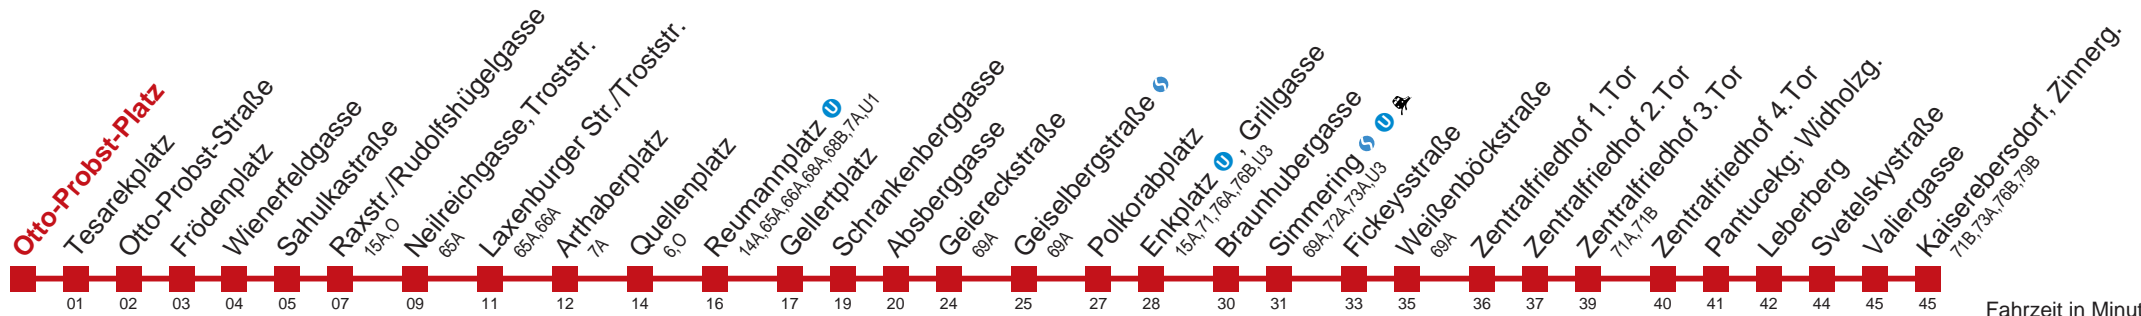

11 Kaiserebersdorf, Zinnerg.

Fahrzeit in Minuten zur Hauptverkehrszeit

Montag-Freitag (Schule)

4	52
5	01 10 18 25 33 40 48 55
6	03 - - - Intervall 3' - 6' - - - -
7	- - - - - - - - - - - 55
8	01 02 07 13 14 19 25 31 37 43 49 55
9	01 07 13 16 19 - - - - - - - -
10	- - - - - Intervall 5' - 6' - - - -
11	- - - - - - - - - - - - - -
12	- - - - - - - - - - - - - -
13	- - - - - - - - - - - - - -
14	- - - - - - - - - - - - - -
15	- - - - - - - - - - - - - -
16	- - - - - - - - - - - - - -
17	- - - - - - - - 30 36 38 42 48 54
18	00 06 07 12 18 24 30 36 42 48 54
19	00 07 15 22 30 33 37 45 52
20	00 07 15 25 35 37 45 55
21	05 07 15 25 35 45 51 55
22	05 07 17 32 37 47
23	02 17 32 47
0	02 22 38
1	01