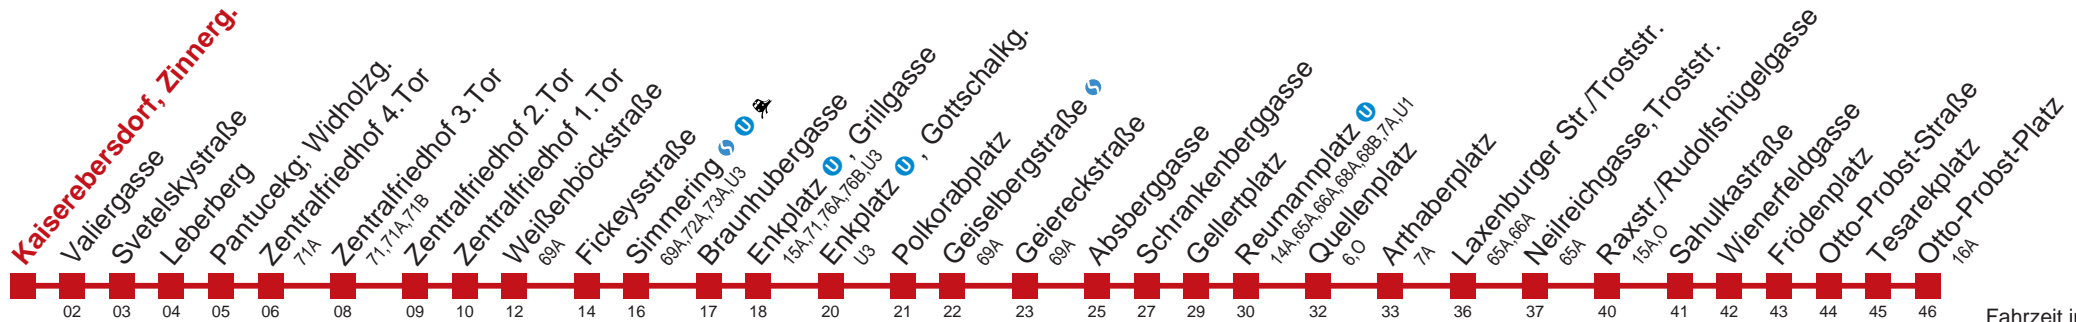

11 Otto-Probst-Platz

Fahrzeit in Minuten zur Hauptverkehrszeit

Montag-Freitag (Schule)

5	33 44 54
6	00 - - Intervall 4' - 6' - - -
7	- - - - - - - - - 58
8	04 07 10 16 22 25 28 - - - -
9	- - - - - - - - - Intervall 5' - 6' - - -
10	- - - - - - - - - - - -
11	- - - - - - - - - - - -
12	- - - - - - - - - - - -
13	- - - - - - - - - - - -
14	- - - - - - - - - - - -
15	- - - - - - - - - - - -
16	- - - - - - - - - - - -
17	- - - 22 28 34 35 40 46 52 58
18	04 05 10 16 22 30 31 37 45 52
19	00 01 07 15 22 24 30 37 45 52 54
20	00 07 15 22 30 37 45 52
21	00 09 19 29 39 49
22	01 04 16 31 33 46
23	01 16 31 37 52
0	15

Samstag

5	
6	59
7	09 19 29 39 49 59
8	09 19 29 39 49 59
9	07 15 22 30 37 45 52
10	00 07 15 22 30 37 45 52
11	00 07 15 22 30 37 45 52
12	00 07 15 22 30 37 45 52
13	00 07 15 22 30 37 45 52
14	00 07 15 22 30 37 45 52
15	00 07 15 22 30 37 45 52
16	00 07 15 22 30 37 45 52
17	00 07 15 22 30 39 49 50 59
18	09 19 20 29 39 49 59
19	09 19 29 39 49 59
20	09 19 29 39 49 59
21	09 19 29 39 49
22	01 04 16 31 33 46
23	01 16 31 37 52
0	15

Sonn- und Feiertag

5	
6	
7	
8	
9	29 39 49 59
10	09 19 29 39 49 59
11	09 19 29 39 49 59
12	09 19 29 39 49 59
13	09 19 29 39 49 59
14	09 19 29 39 49 59
15	09 19 29 39 49 59
16	09 19 29 39 49 59
17	09 19 29 39 49 59
18	09 19 29 39 49 59
19	09 19 29 39 49 59
20	09 19 29 39 49 59
21	09 19 29 39 49
22	01 04 16 31 33 46
23	01 16 31 37 52
0	15

□ bis Fickeysstraße   ■ bis Quellenplatz

Kaufen Sie Ihre Tickets bequem mit der WienMobil-App.
Buy your tickets easily via our WienMobil app.