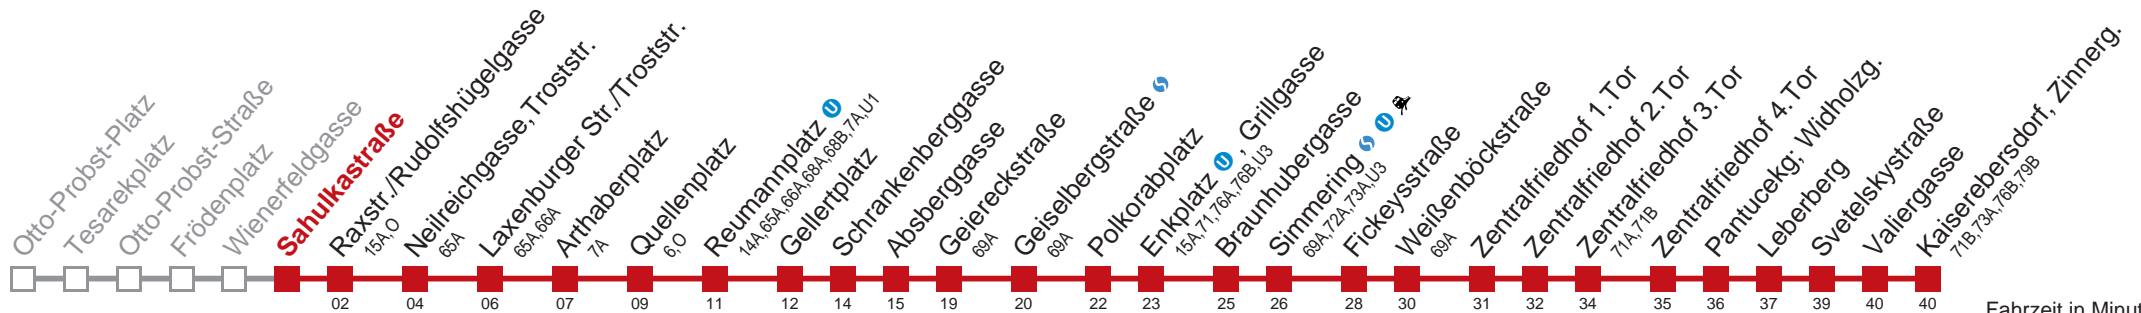

□ bis Quellenplatz ■ bis Enkplatz , Grillgasse ■ bis Fickeysstraße

Kaufen Sie Ihre Tickets bequem mit der WienMobil-App. Buy your tickets easily via our WienMobil app.

11 Kaiserebersdorf, Zinnerg.

Fahrzeit in Minuten zur Hauptverkehrszeit