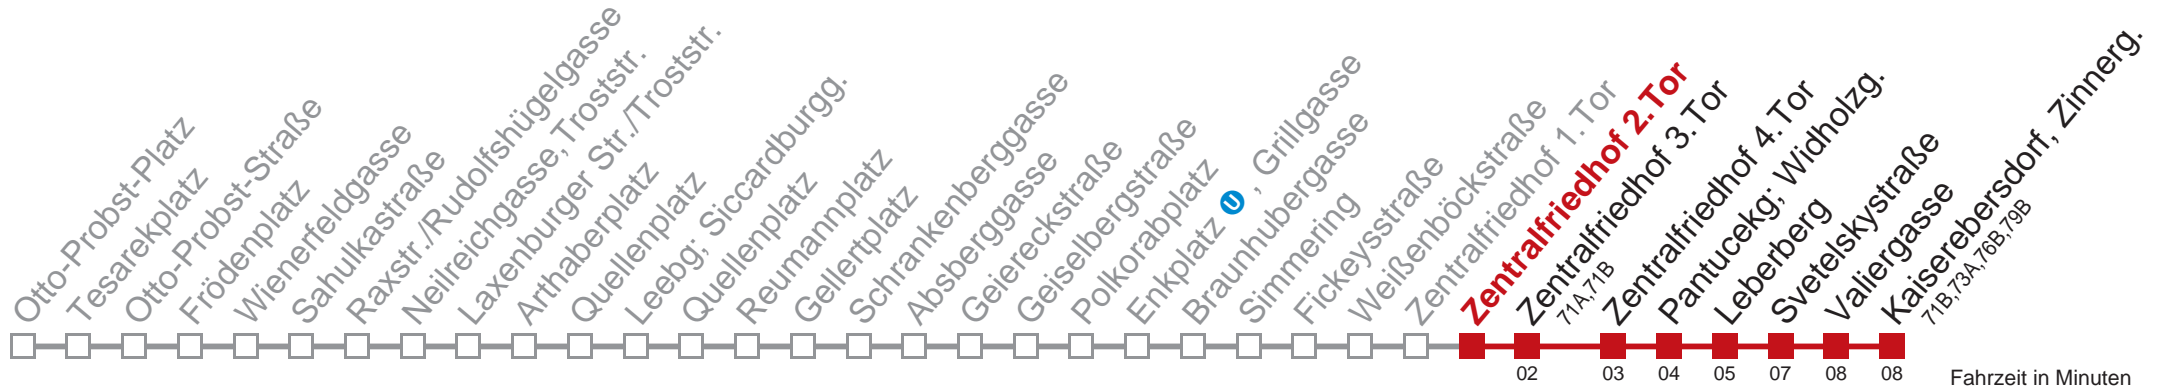

11 Kaiserebersdorf, Zinnerg.

Fahrzeit in Minuten zur Hauptverkehrszeit

Montag-Freitag (Schule)

5	17	29	39	43	48	56			
6	03	11	13	17	18	26	30	33	41
7	-	-	-	-	Intervall 3' - 6'				
8	-	-	-	-	-	-	-	-	-
9	-	-	-	-	-	-	-	-	-
10	-	-	-	-	-	-	-	-	-
11	-	-	-	-	-	-	-	-	-
12	-	-	-	-	-	-	-	-	-
13	-	-	-	-	-	-	-	-	-
14	-	-	-	-	-	-	-	-	-
15	-	-	-	-	-	-	-	-	-
16	-	-	-	-	-	-	-	-	-
17	-	-	-	-	-	-	-	-	-
18	-	-	-	-	-	-	-	-	-
19	-	-	-	-	-	-	-	38	46 53
20	01	08	15	23	30	37	44	52	
21	02	12	22	32	42	52			
22	02	12	22	32	42	53			
23	08	23	38	53					

Samstag

5									
6	38	53							
7	01	08	23	31	38	52			
8	02	12	22	32	42	52	57		
9	02	12	22	28	33	43	53		
10	00	08	15	23	30	38	45	53	
11	00	08	15	23	30	38	45	53	
12	00	08	15	23	30	38	45	53	
13	00	08	15	23	30	38	45	53	
14	00	08	15	23	30	38	45	53	
15	00	08	15	23	30	38	45	53	
16	00	08	15	23	30	38	45	53	
17	00	08	15	23	30	38	45	53	
18	00	08	15	23	33	43	53		
19	03	13	23	32	42	52			
20	02	12	22	32	42	52			
21	02	12	22	32	42	52			
22	02	12	22	32	42	53			
23	08	23	38	53					

Sonn- und Feiertag

5									
6									
7									
8									
9	08	23	31	38	52				
10	02	12	22	32	42	52			
11	02	12	22	32	42	52			
12	02	12	22	32	42	52			
13	02	12	22	32	42	52			
14	02	12	22	32	42	52			
15	02	12	22	32	42	52			
16	02	12	22	32	42	52			
17	02	12	22	32	42	52			
18	02	12	22	32	42	52			
19	02	12	22	32	42	52			
20	02	12	22	32	42	52			
21	02	12	22	32	42	52			
22	02	12	22	32	42	53			
23	08	23	38	53					

Kaufen Sie Ihre Tickets bequem mit der WienMobil-App.
Buy your tickets easily via our WienMobil app.