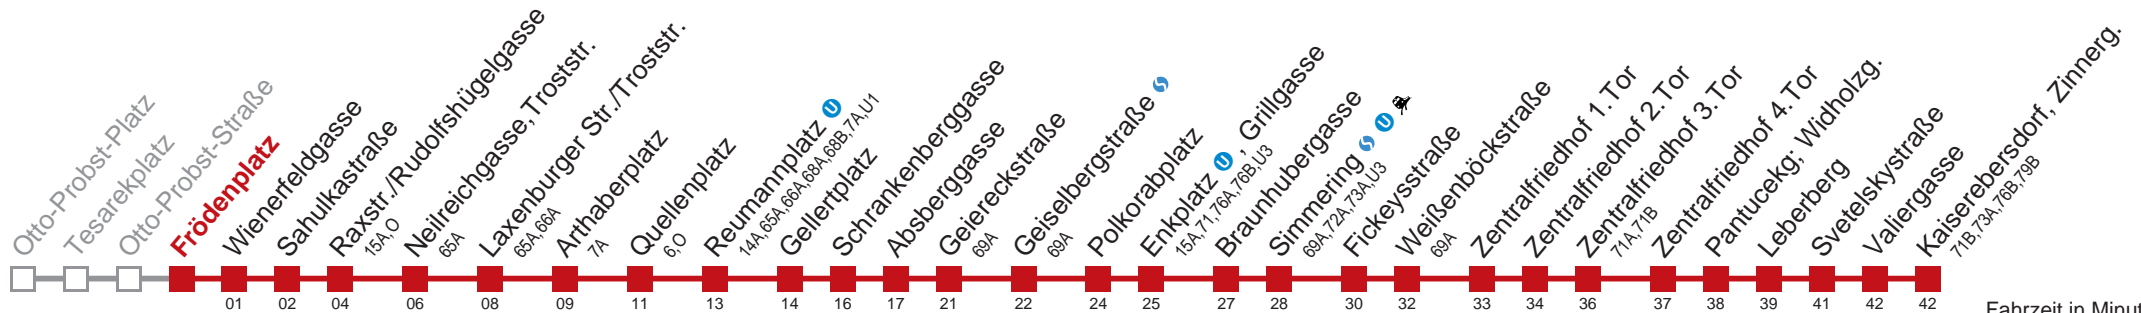

 bis Quellenplatz
 bis Enkplatz , Grillgasse
 bis Fickeysstraße

Kaufen Sie Ihre Tickets bequem mit der WienMobil-App.
Buy your tickets easily via our WienMobil app.

11 Kaiserebersdorf, Zinnerg.

Fahrzeit in Minuten zur Hauptverkehrszeit