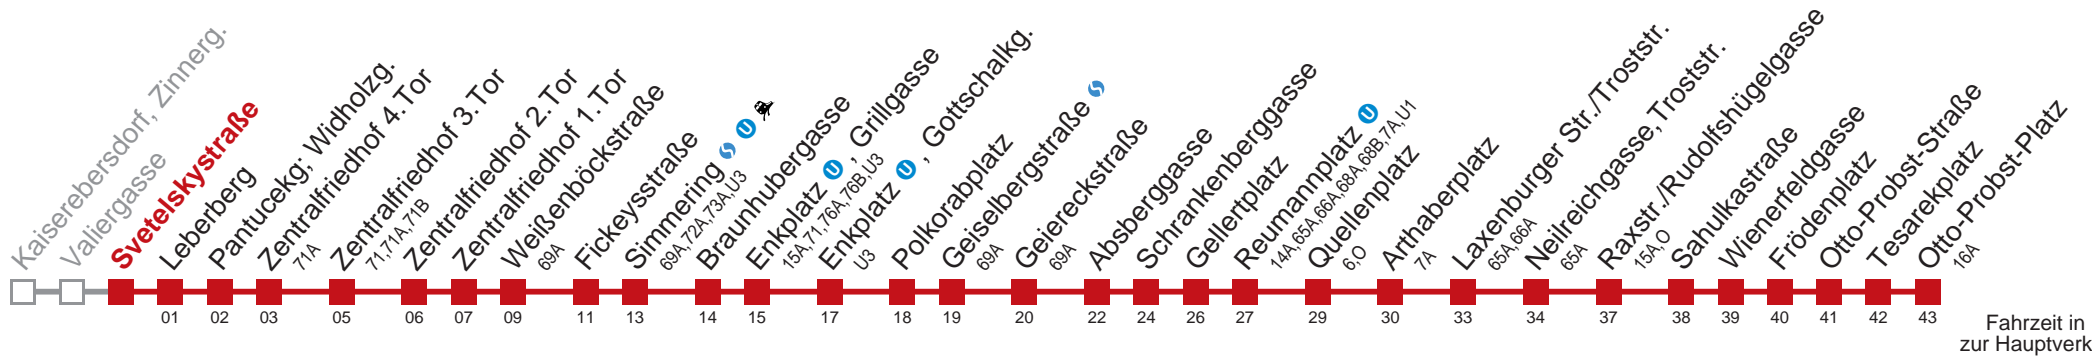

□ bis Fickeystraße ■ bis Quellenplatz

Kaufen Sie Ihre Tickets bequem mit der WienMobil-App.
Buy your tickets easily via our WienMobil app.

11 Otto-Probst-Platz

Montag-Freitag (Schule)

5	36 47 57
6	03 - - Intervall 4' - 6' - - -
7	- - - - - - - - - 55
8	01 07 10 13 19 25 28 31 - - -
9	- - - - - - - - - Intervall 5' - 6' - - -
10	- - - - - - - - -
11	- - - - - - - - -
12	- - - - - - - - -
13	- - - - - - - - -
14	- - - - - - - - -
15	- - - - - - - - -
16	- - - - - - - - -
17	- - - - - 25 31 37 38 43 49 55
18	01 07 08 13 19 25 33 34 40 48 55
19	03 04 10 18 25 27 33 40 48 55 57
20	03 10 18 25 33 40 48 55
21	03 12 22 32 42 52
22	04 07 19 34 36 49
23	04 19 34 40 55
0	18