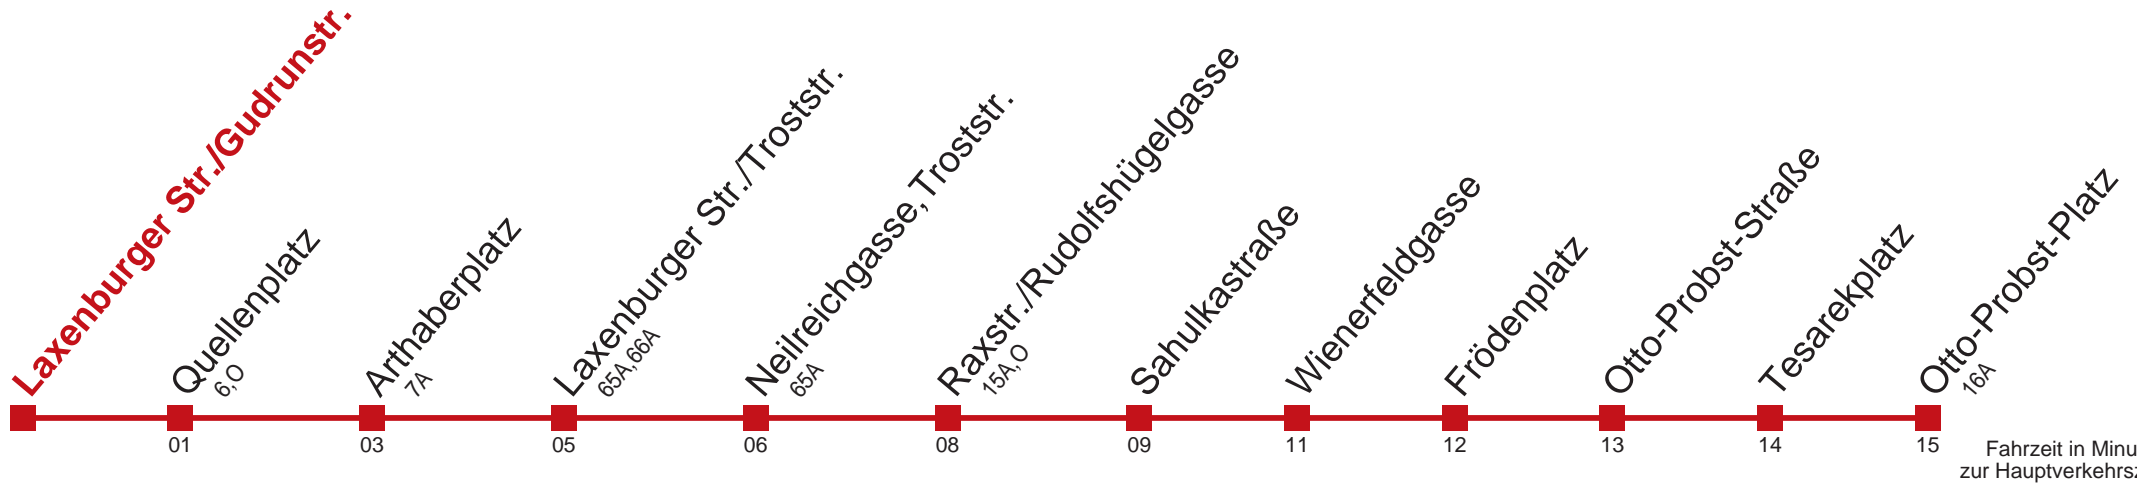

11 Otto-Probst-Platz

Montag-Freitag (Schule)

4	34 43 52
5	00 12 50
6	01 39
7	
8	
9	
10	
11	
12	58
13	22 52

Samstag

4	34 54
5	
6	53
7	22
8	
9	04
10	
11	
12	
13	

Sonn- und Feiertag

4	34 54
5	
6	
7	
8	53
9	
10	
11	
12	
13	