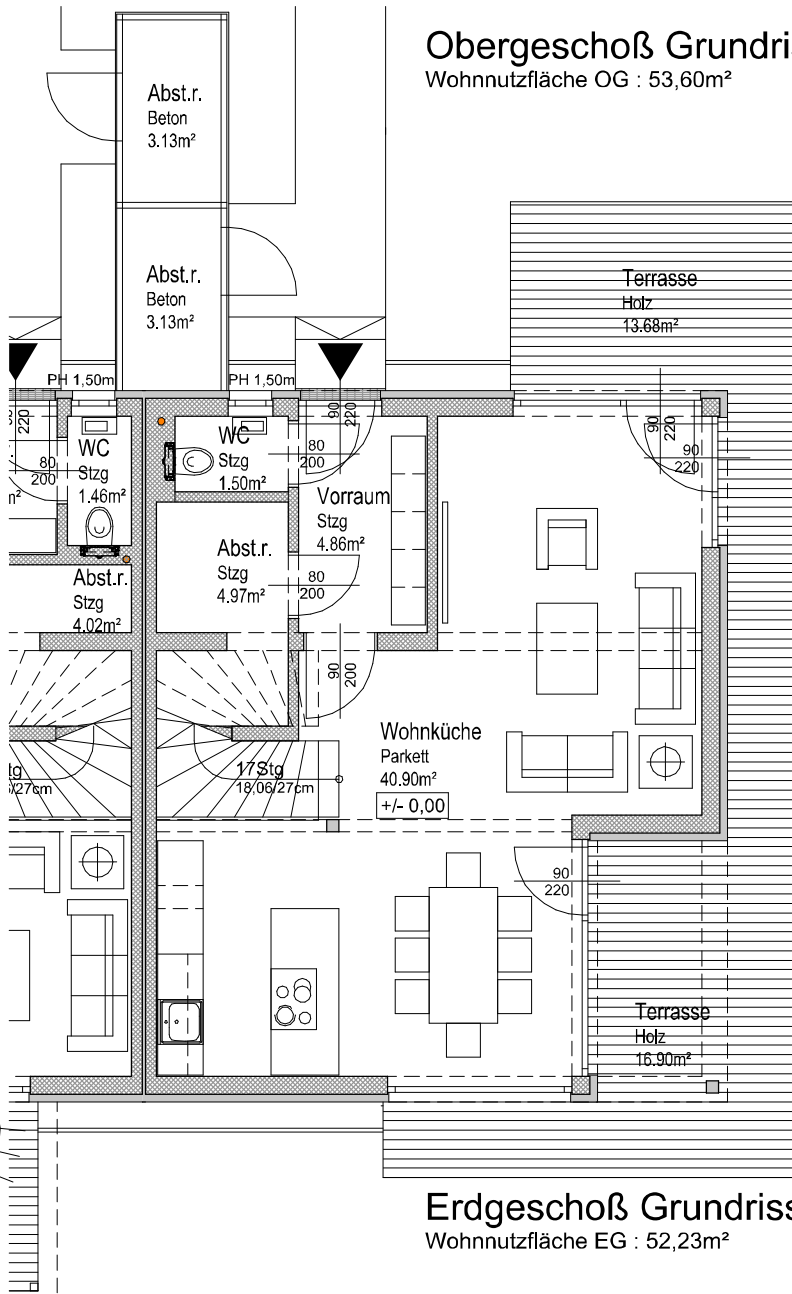

Obergeschoß Grundriss
Wohnnutzfläche OG : 53,60m²

Erdgeschoß Grundriss
Wohnnutzfläche EG : 52,23m²

5m

0

HAUS 4A