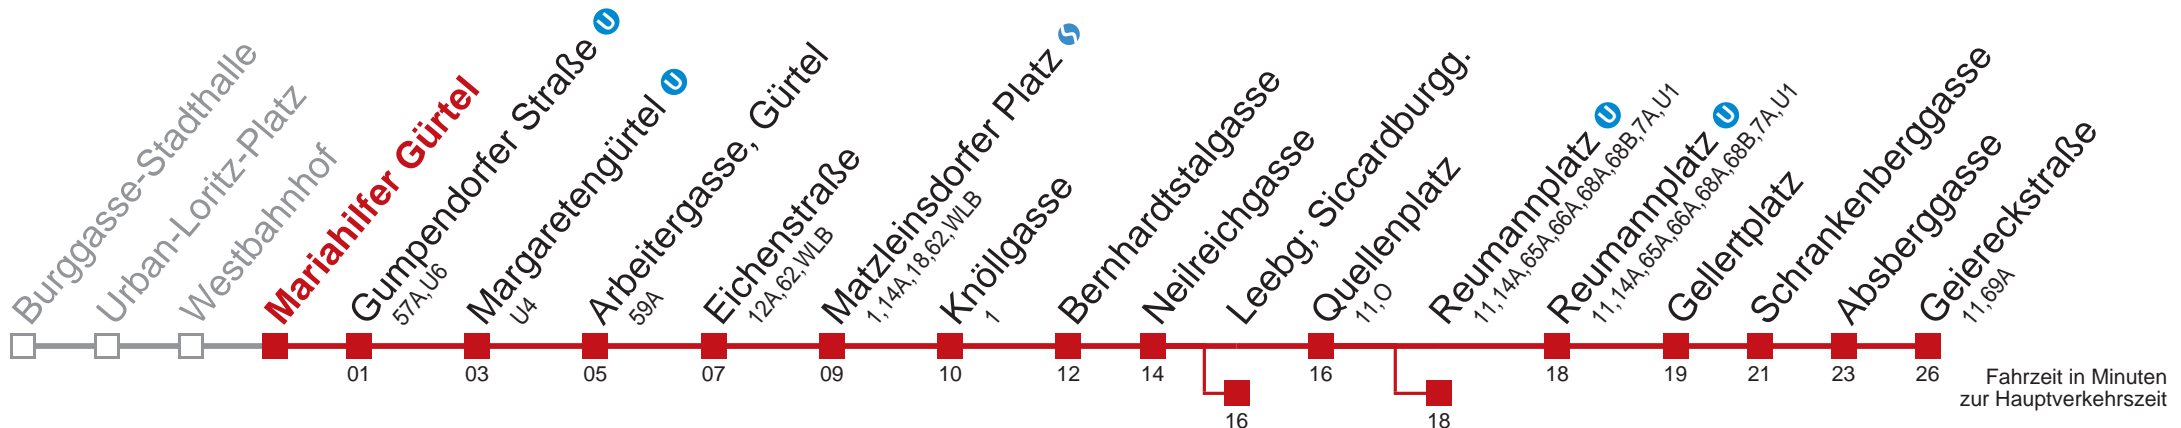

□ bis Leebg; Siccardburgg. ■ bis Reumannplatz

Kaufen Sie Ihre Tickets bequem mit der WienMobil-App.
Buy your tickets easily via our WienMobil app.

6 Geiereckstraße

Montag-Freitag (Schule)

5	19 27 35 43 50 56
6	01 - - - - Intervall 3' - 5' - - - -
7	- - - - - - - - - - - - - - - -
8	- - - - - - - - - - - - - - - - 56 57
9	01 06 11 12 16 21 26 31 32 36 - - - - -
10	- - - - - - - - - - - - - - - - Intervall 4' - 5' - - - -
11	- - - - - - - - - - - - - - - -
12	- - - - - - - - - - - - - - - -
13	- - - - - - - - - - - - - - - -
14	- - - - - - - - - - - - - - - -
15	- - - - - - - - - - - - - - - -
16	- - - - - - - - - - - - - - - -
17	- - - - - - - - - - - - - - - -
18	- - - 11 16 21 26 31 32 36 41 46 51 57 58
19	03 09 15 21 27 33 39 45 51 57
20	04 12 19 27 34 42 50
21	00 10 20 30 40 50
22	00 11 26 33 41 56
23	11 26 41 56
0	11 26