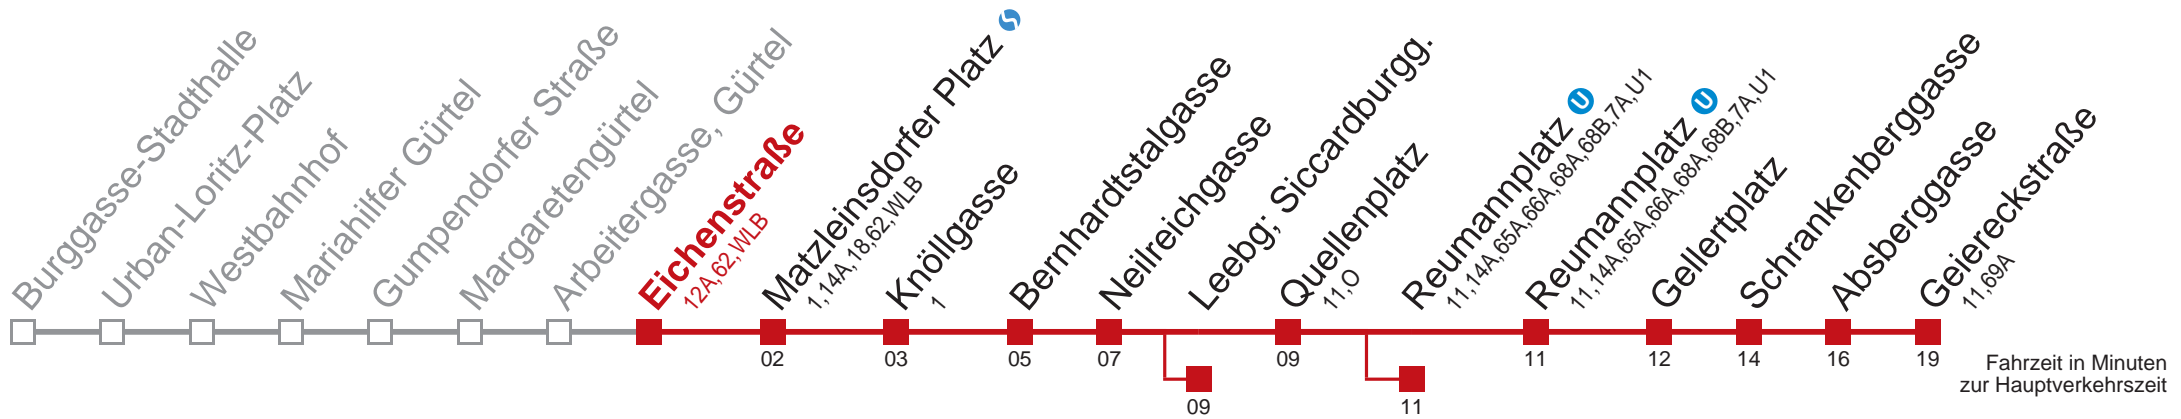

□ bis Leebg; Siccardburgg. ■ bis Reumannplatz U

Kaufen Sie Ihre Tickets bequem mit der WienMobil-App.
Buy your tickets easily via our WienMobil app.

6 Geiereckstraße

Montag-Freitag (Schule)

5	26 34 42 50 57
6	03 - - - - Intervall 3' - 5' - - - - -
7	- - - - - - - - - - - - - - -
8	- - - - - - - - - - - - - - - 59
9	03 04 08 13 18 19 23 28 33 38 39 43 - - -
10	- - - - - Intervall 4' - 5' - - - - -
11	- - - - - - - - - - - - - - -
12	- - - - - - - - - - - - - - -
13	- - - - - - - - - - - - - - -
14	- - - - - - - - - - - - - - -
15	- - - - - - - - - - - - - - -
16	- - - - - - - - - - - - - - -
17	- - - - - - - - - - - - - - -
18	- - - - - 18 23 28 33 38 39 43 48 53 58
19	04 05 10 16 22 28 34 40 46 52 58
20	04 11 18 26 33 41 48 56
21	06 16 26 36 46 56
22	06 17 32 40 47
23	02 17 32 47
0	02 17 32