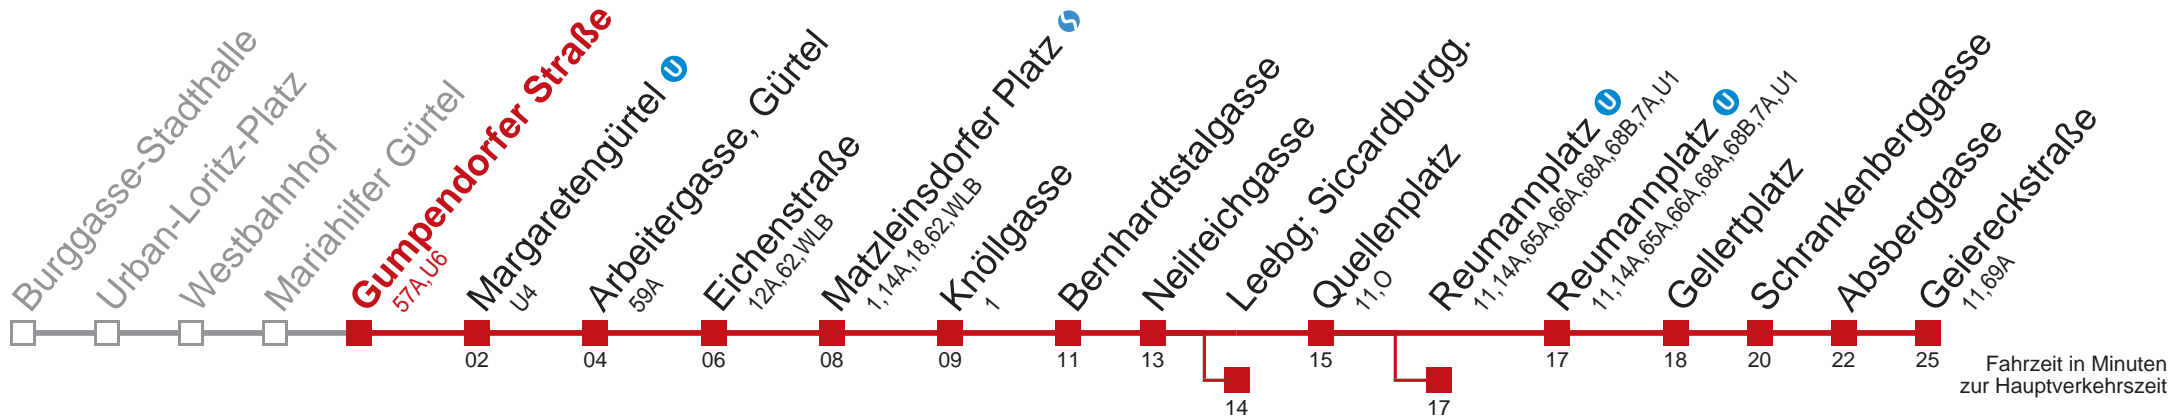

6 Geiereckstraße

Montag-Freitag (Schule)

5	20 28 36 44 51 57
6	02 - - - - Intervall 3' - 5' - - - -
7	- - - - - - - - - - - - - -
8	- - - - - - - - - - - - - - 57 59
9	02 07 12 14 17 22 27 32 34 37 - - - -
10	- - - - - - - - - - - - - - Intervall 4' - 5' - - - -
11	- - - - - - - - - - - - - -
12	- - - - - - - - - - - - - -
13	- - - - - - - - - - - - - -
14	- - - - - - - - - - - - - -
15	- - - - - - - - - - - - - -
16	- - - - - - - - - - - - - -
17	- - - - - - - - - - - - - -
18	- - - 12 17 22 27 32 34 37 42 47 52 58
19	00 04 10 16 22 28 34 40 46 52 58
20	05 13 20 28 35 43 51
21	01 11 21 31 41 51
22	01 12 27 34 42 57
23	12 27 42 57
0	12 27