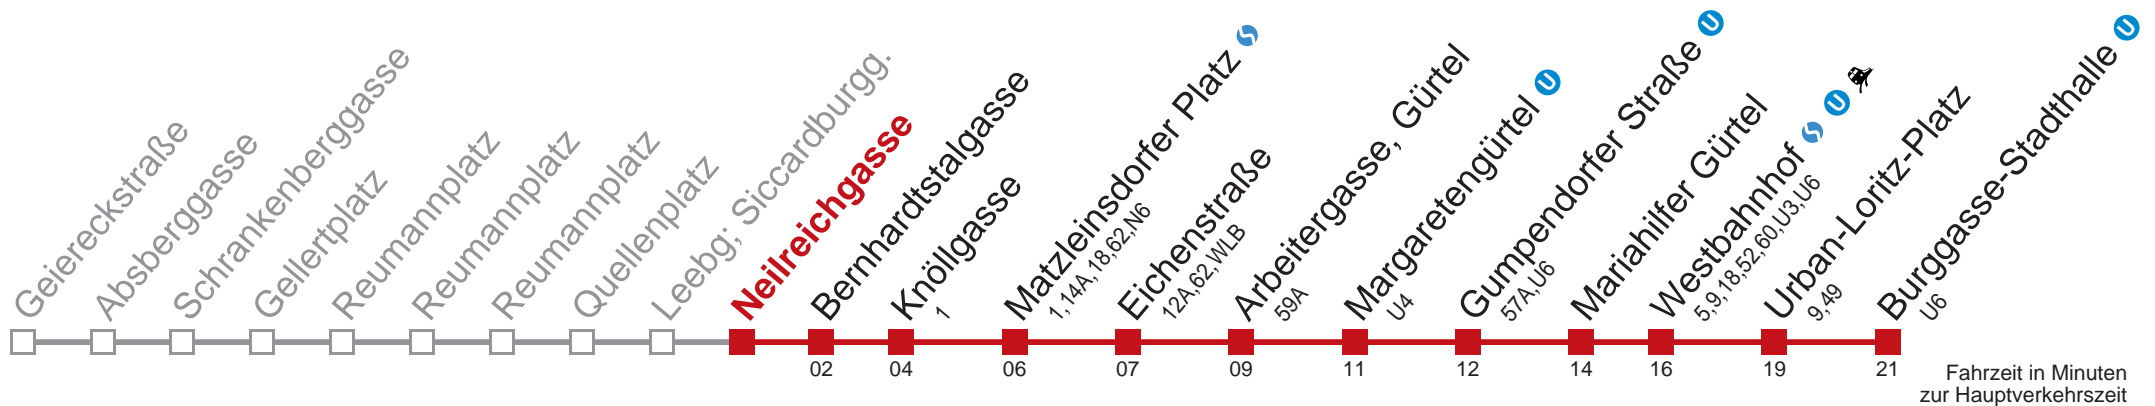

Kaufen Sie Ihre Tickets bequem mit der WienMobil-App.
 Buy your tickets easily via our WienMobil app.

6 Burggasse-Stadthalle

Fahrzeit in Minuten
zur Hauptverkehrszeit

Montag-Freitag (Schule)

4	50 58
5	04 09 17 21 25 32 - - - -
6	- - - Intervall 2' - 6' - - - -
7	- - - - - - - - - - - - - -
8	- - - - - - - - - - - - - -
9	- - - - - - - - - - - - - -
10	- - - - - - - - - - - - - -
11	- - - - - - - - - - - - - -
12	- - - - - - - - - - - - - -
13	- - - - - - - - - - - - - -
14	- - - - - - - - - - - - - -
15	- - - - - - - - - - - - - -
16	- - - - - - - - - - - - - -
17	- - - - - - - - - - - - - -
18	- - - - - - - - - - - - - 59
19	05 11 18 25 33 40 48 55
20	05 15 25 35 45 55
21	05 15 25 35 45 55
22	09 24 39 54
23	09 24 39 54