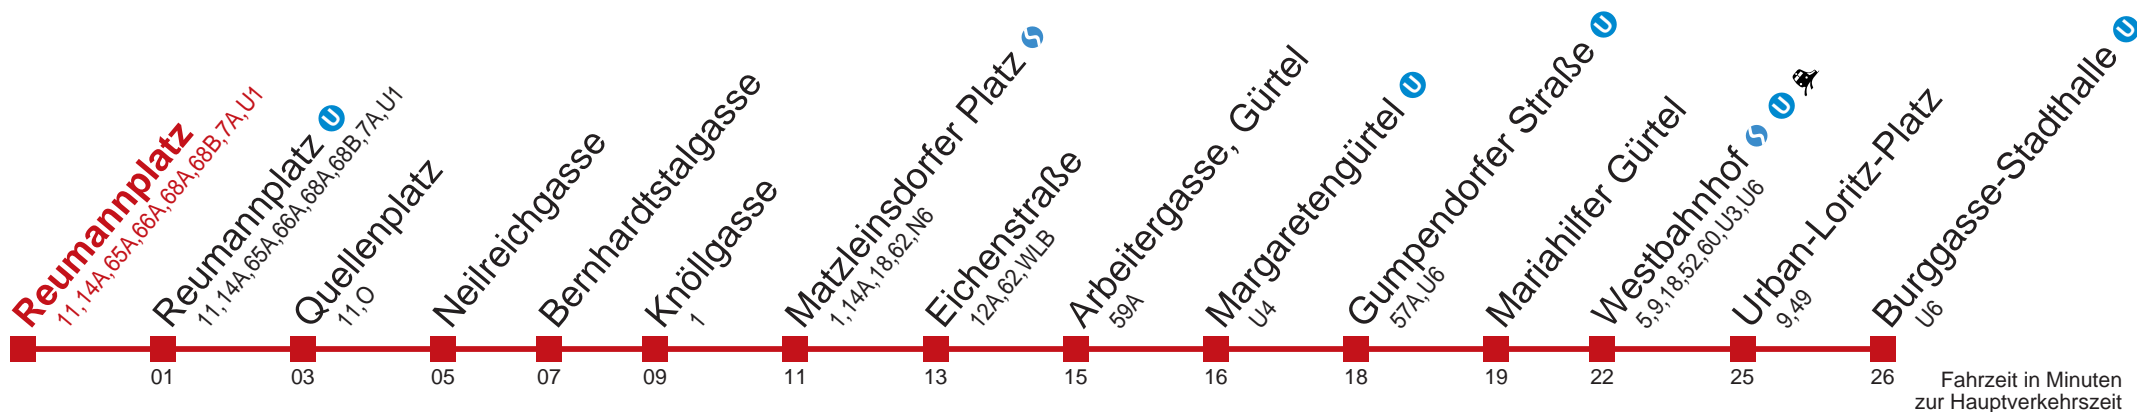

 bis Quellenplatz

Kaufen Sie Ihre Tickets bequem mit der WienMobil-App.
Buy your tickets easily via our WienMobil app.

6 Burggasse-Stadthalle

Montag-Freitag (Schule)

5	04 12
6	
7	
8	
9	
10	
11	
12	
13	
14	
15	
16	
17	
18	
19	
20	
21	
22	52