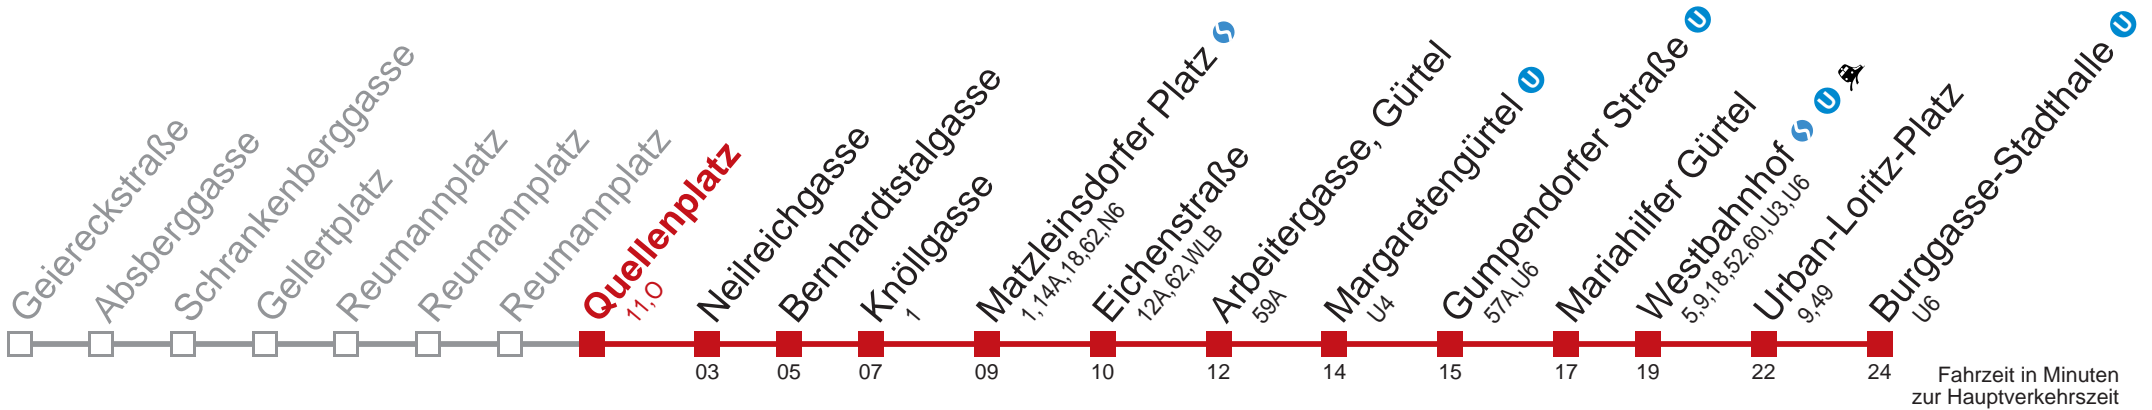

6 Burggasse-Stadthalle

Montag-Freitag (Schule)

5	07	15	22	30	37	44	-	-	-	-
6	-	-	-	Intervall 3' - 6'			-	-	-	-
7	-	-	-	-	-	-	-	-	-	-
8	-	-	-	-	-	-	-	-	-	-
9	-	-	-	-	-	-	-	-	-	-
10	-	-	-	-	-	-	-	-	-	-
11	-	-	-	-	-	-	-	-	-	-
12	-	-	-	-	-	-	-	-	-	-
13	-	-	-	-	-	-	-	-	-	-
14	-	-	-	-	-	-	-	-	-	-
15	-	-	-	-	-	-	-	-	-	-
16	-	-	-	-	-	-	-	-	-	-
17	-	-	-	-	-	-	-	-	-	-
18	-	-	-	-	-	-	-	-	-	57
19	03	09	15	23	30	38	45	53		
20	03	13	23	33	43	53				
21	03	13	23	33	43	53				
22	07	22	37	52						
23	07	22	37	52						

Montag-Freitag (Ferien)

5	07	15	22	30	37	44	-	-	-	-
6	-	-	-	Intervall 4' - 6'			-	-	-	-
7	-	-	-	-	-	-	-	-	-	-
8	-	-	-	-	-	-	-	-	-	-
9	-	-	-	-	-	-	-	-	-	-
10	-	-	-	-	-	-	-	-	-	-
11	-	-	-	-	-	-	-	-	-	-
12	-	-	-	-	-	-	-	-	-	-
13	-	-	-	-	-	-	-	-	-	-
14	-	-	-	-	-	-	-	-	-	-
15	-	-	-	-	-	-	-	-	-	-
16	-	-	-	-	-	-	-	-	-	-
17	-	-	-	-	-	-	-	-	-	-
18	-	-	-	-	-	-	-	-	-	57
19	03	09	15	23	30	38	45	53		
20	03	13	23	33	43	53				
21	03	13	23	33	43	53				
22	07	22	37	52						
23	07	22	37	52						

Samstag

5	07	22	37	52						
6	07	22	37	52						
7	03	13	23	33	43	53				
8	03	13	23	33	43	51	58			
9	05	13	20	28	35	43	50	58		
10	04	-	-	Intervall 6'			-	-	-	-
11	-	-	-	-	-	-	-	-	-	-
12	-	-	-	-	-	-	-	-	-	-
13	-	-	-	-	-	-	-	-	-	-
14	-	-	-	-	-	-	-	-	-	-
15	-	-	-	-	-	-	-	-	-	-
16	-	-	-	-	-	-	-	-	-	-
17	-	-	-	-	-	-	-	-	-	58
18	05	13	20	28	35	43	52			
19	03	13	23	33	43	53				
20	03	13	23	33	43	53				
21	03	13	23	33	43	53				
22	07	22	37	52						
23	07	22	37	52						

Sonn- und Feiertag

5	07	22	37	52						
6	07	22	37	52						
7	07	22	37	52						
8	07	22	37	52						
9	03	13	23	33	43	53				
10	03	13	23	33	43	53				
11	03	13	23	33	43	52	59			
12	07	14	22	29	37	44	52	59		
13	07	14	22	29	37	44	52	59		
14	07	14	22	29	37	44	52	59		
15	07	14	22	29	37	44	52	59		
16	07	14	22	29	37	44	52	59		
17	07	14	22	29	37	44	52	59		
18	07	14	22	29	37	44	53			
19	03	13	23	33	43	53				
20	03	13	23	33	43	53				
21	03	13	23	33	43	53				
22	07	22	37	52						
23	07	22	37	52						

Kaufen Sie Ihre Tickets bequem mit der WienMobil-App.
Buy your tickets easily via our WienMobil app.

Auskunft Servicetelefon 01/7909 100
Änderungen vorbehalten