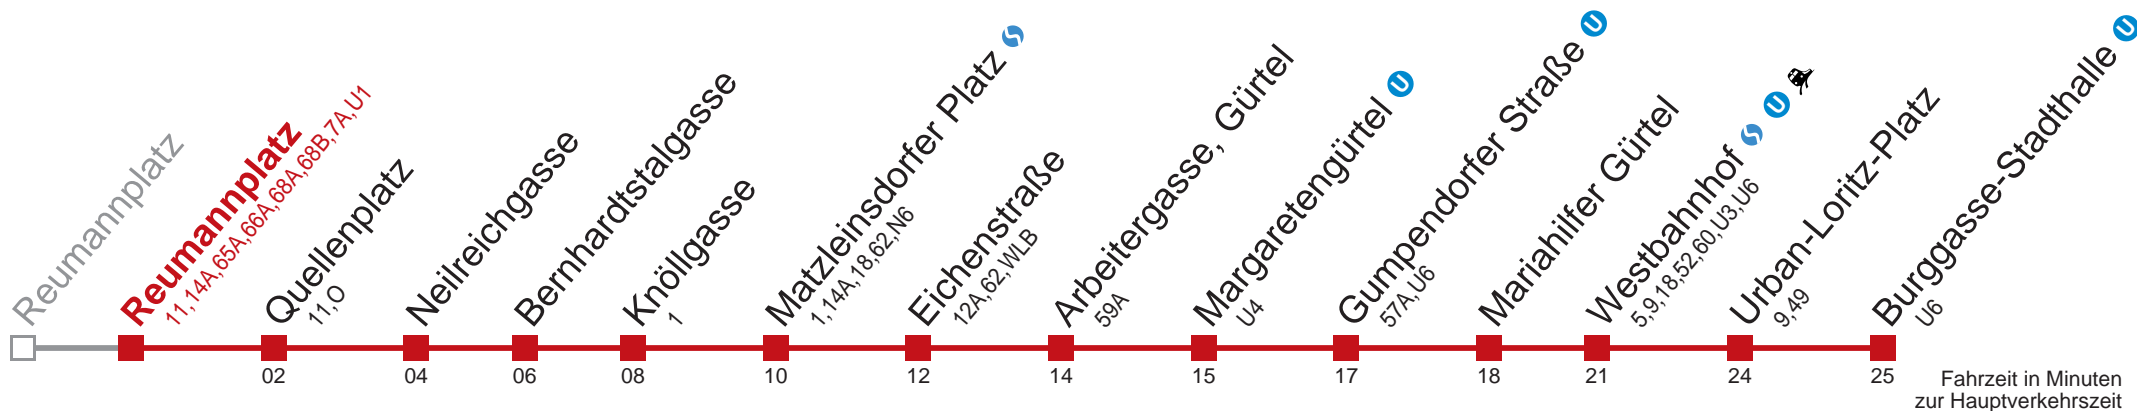

bis Quellenplatz

Kaufen Sie Ihre Tickets bequem mit der WienMobil-App.
Buy your tickets easily via our WienMobil app.

6 Burggasse-Stadthalle

Montag-Freitag (Schule)

5	05 13
6	
7	
8	
9	
10	
11	
12	
13	
14	
15	
16	
17	
18	
19	
20	
21	
22	53