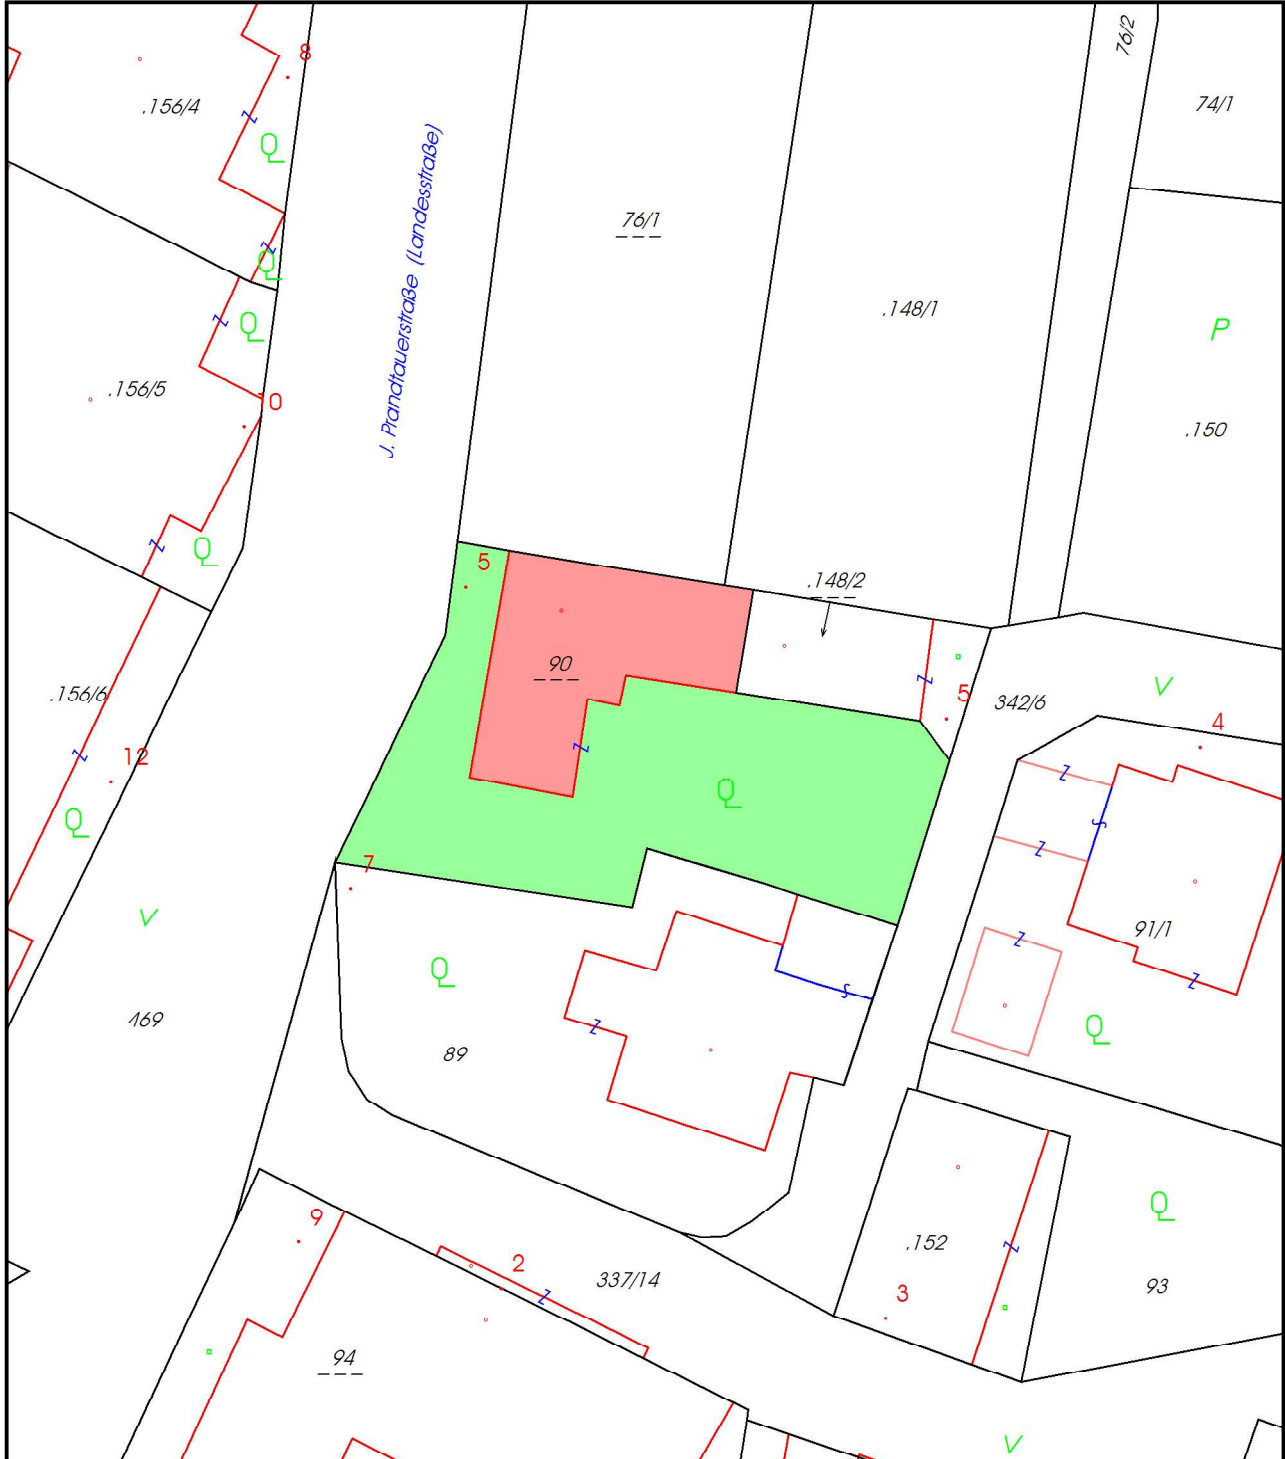

Kataster Hausmappe Druck/PDF

Vermessungsamt: Vermessungsamt St. Pölten
Katastralgemeinde: Melk (14143)
Mappenblatt-Nr.: 6835-53/2
Koordinatenrahmen: MGI Gauss-Krüger M34

HW = 5 343 669,77 m

RW = -73 952,17 m

RW = -74 036,62 m

HW = 5 343 573,27 m