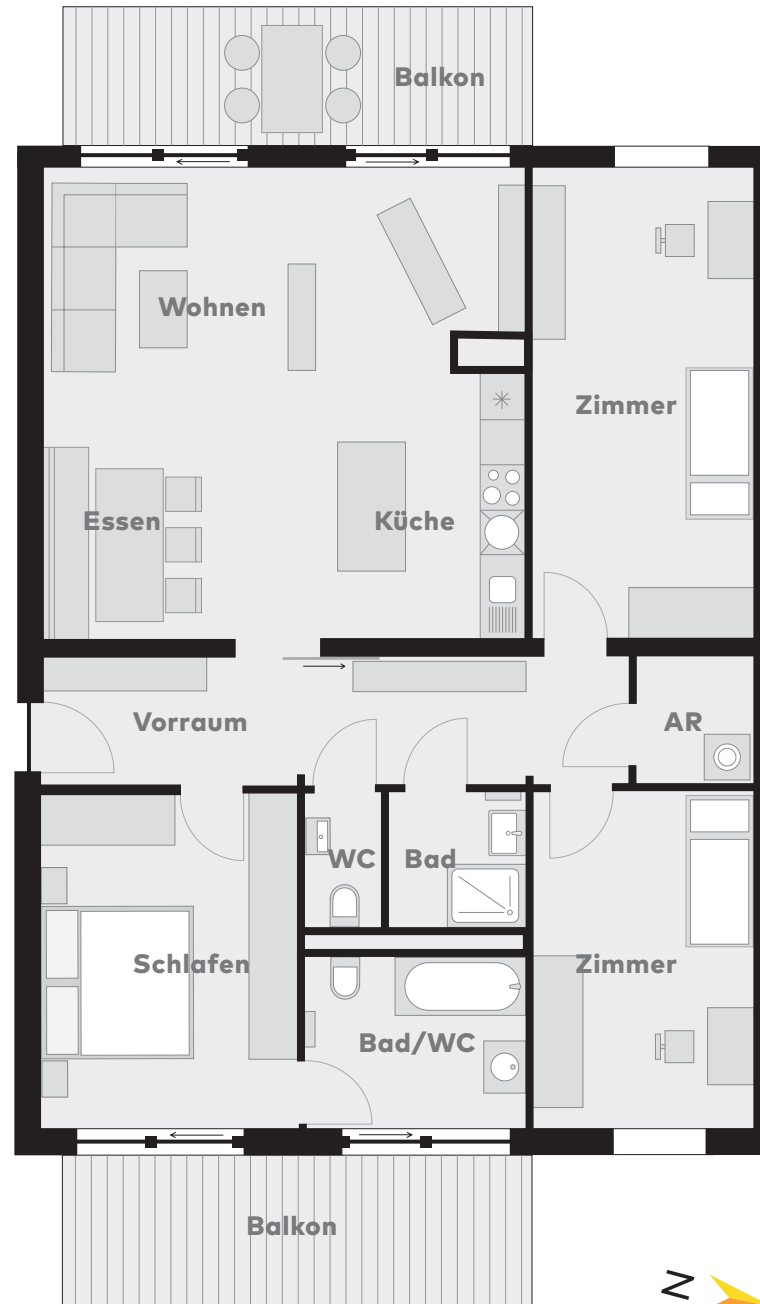

Top 2.12

4. Obergeschoss

Wohnen/Küche/Essen	39,47 m ²
Schlafen	18,00 m ²
Zimmer	12,86 m ²
Zimmer	14,98 m ²
Bad	3,16 m ²
WC	1,78 m ²
Bad/WC	6,57 m ²
Vorraum	12,89 m ²
Abstellraum	2,51 m ²

112,22 m²

Balkon 1	10,42 m ²
Balkon 2	9,04 m ²

M 1:100