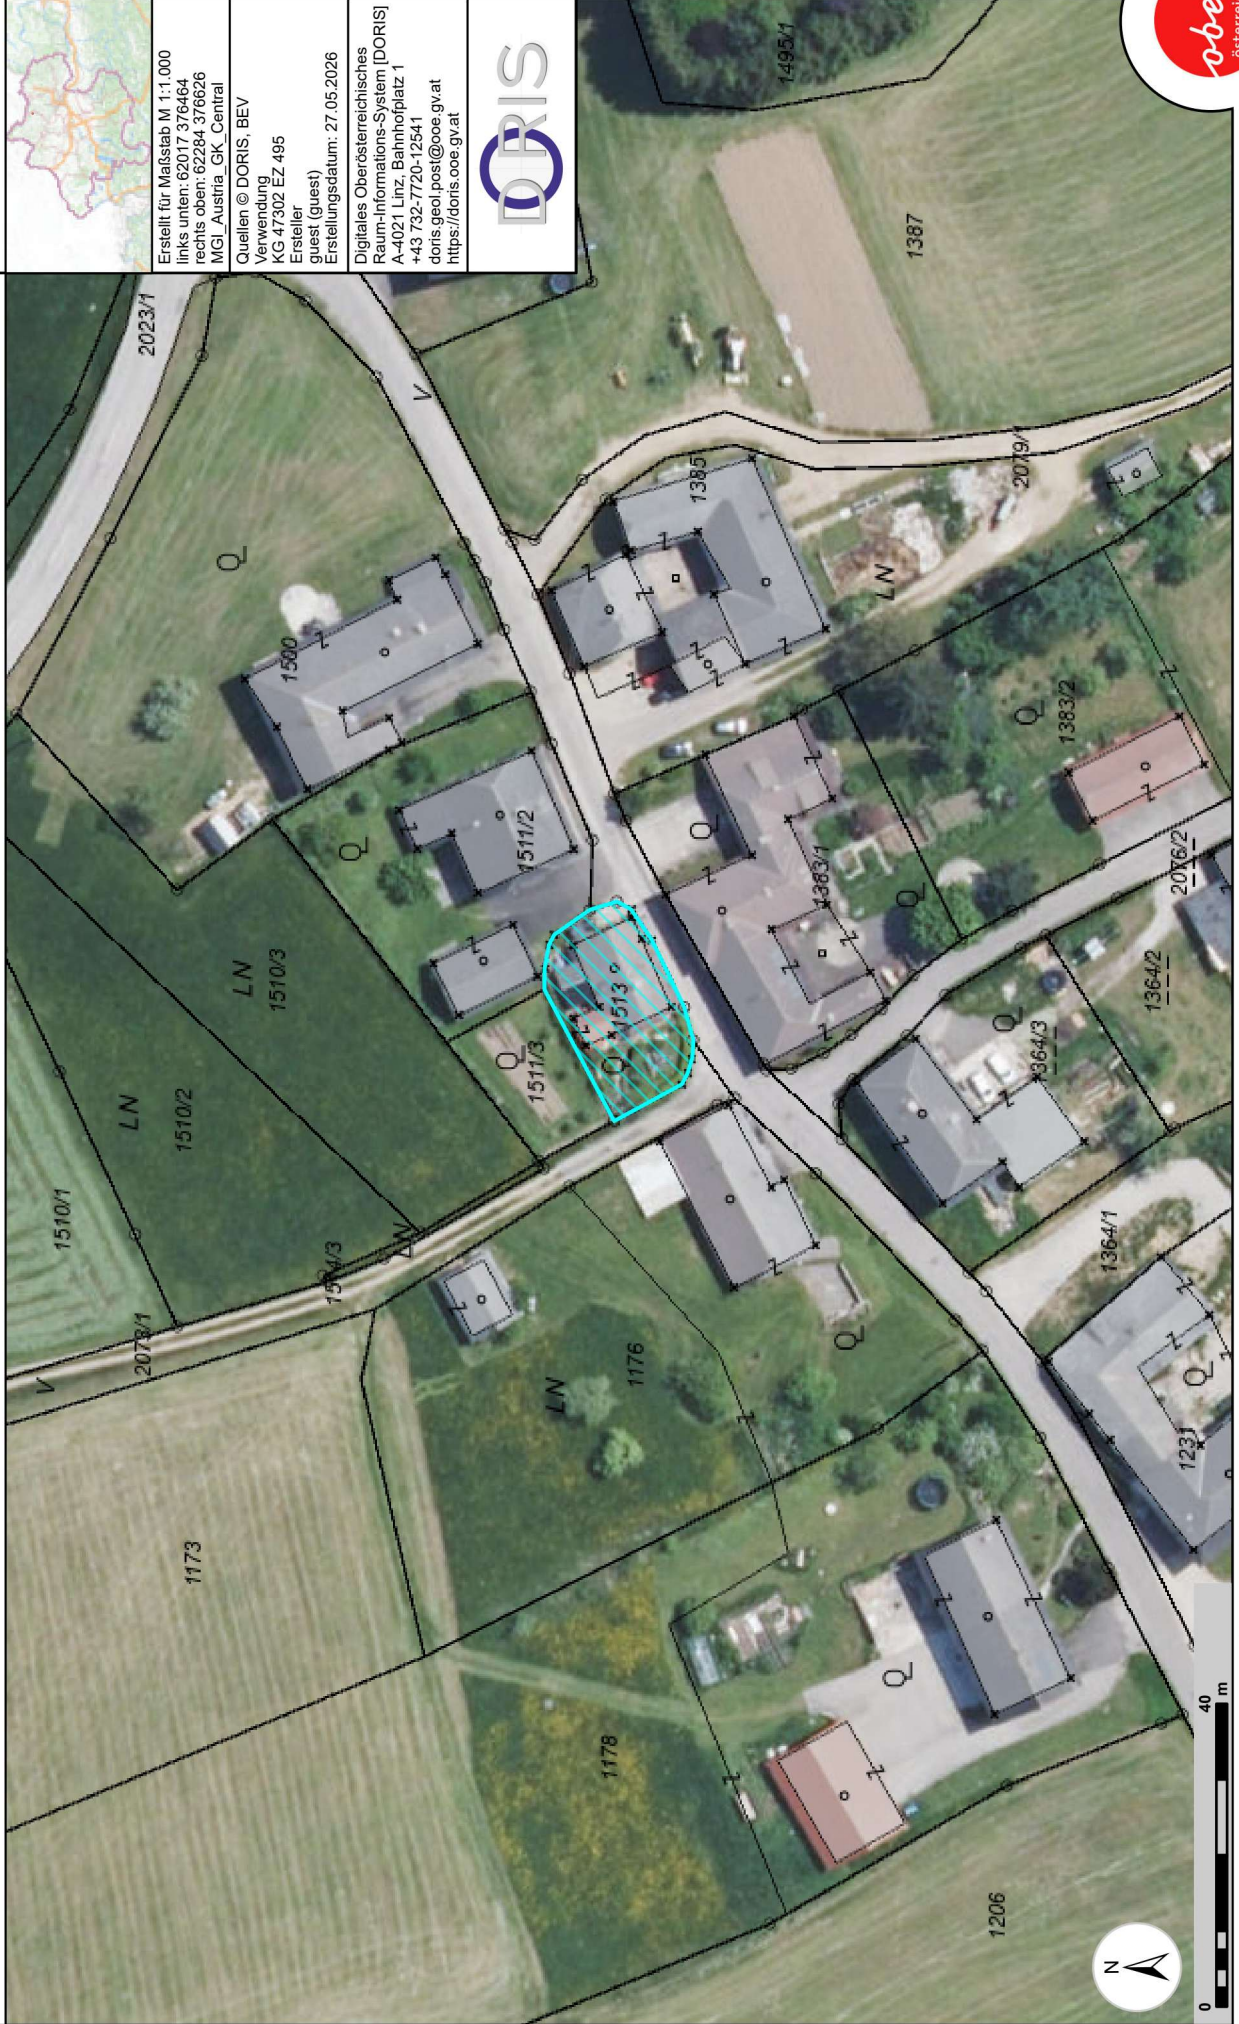

# DORIS

Erstellt für Maßstab M 1:1.000  
links unten: 62017 376464  
rechts oben: 62284 376626  
MGI\_Austria\_GK\_Central

Quellen © DORIS, BEV  
Verwendung  
KG 47302 EZ 495  
Ersteller  
guest (Guest)  
Erstellungsdatum: 27.05.2026