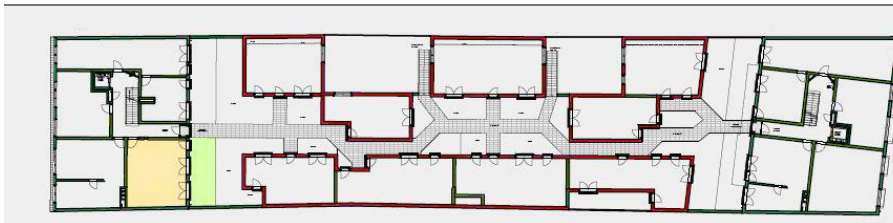

Top

1. Obergeschoss

Wohnfläche: 45,80 m²
 Garten: 22,07 m²
 davon: ca. 6,0 m² Terrasse

20/04/2010

Für die Richtigkeit der Angaben wird keine Gewähr geleistet!

Mollardgasse 27
 1060 Wien