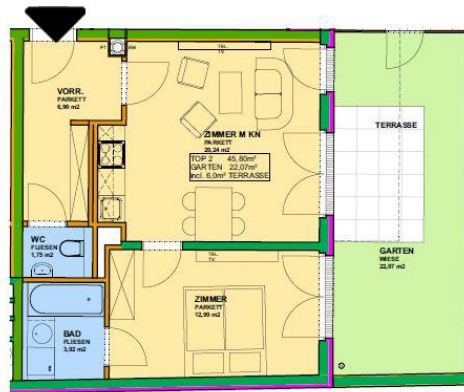

Top

1. Obergeschoss

Wohnfläche: 45,80 m²
 Garten: 22,07 m²
 davon: ca. 6,0 m² Terrasse

20/04/2010

Für die Richtigkeit der Angaben wird keine Gewähr geleistet!

Mollardgasse 27
 1060 Wien