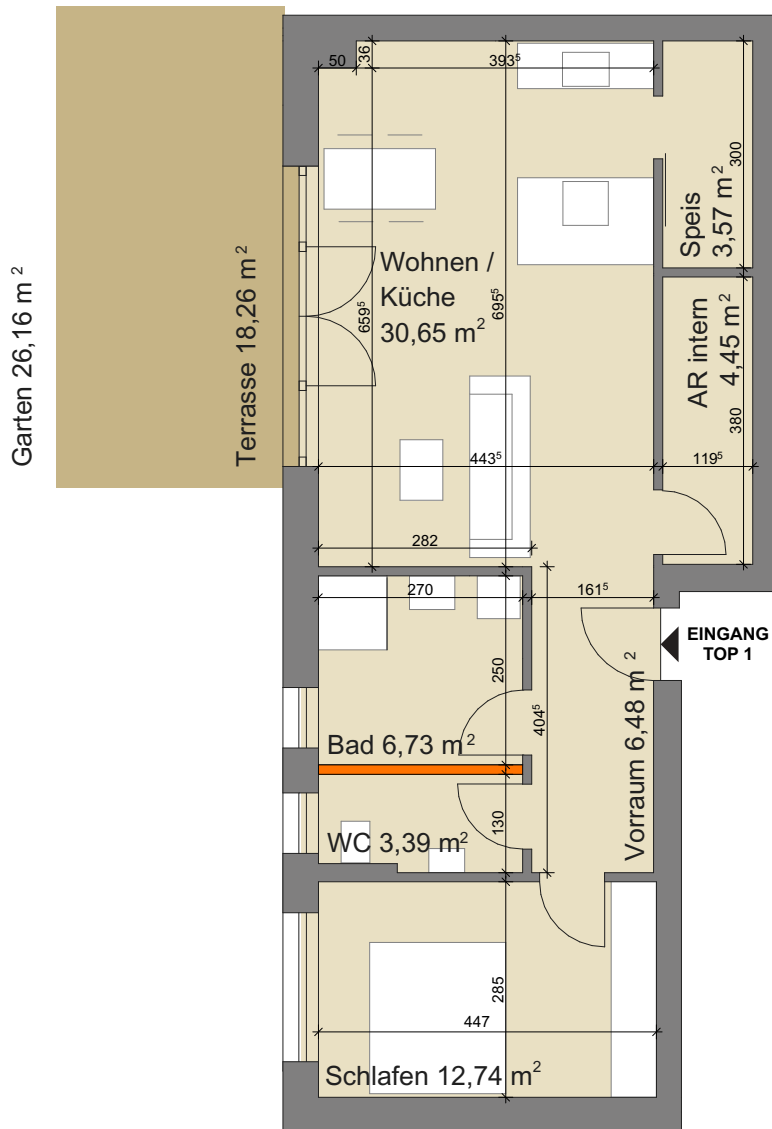

Fabrik, Top 1

Altbau, Top 1, Erdgeschoß

2 Zimmer

Wohnfläche 68,01m²

Terrasse 18,26 m²

Garten 26,16 m²

AR extern 6,81 m²

Maßstab 1:100