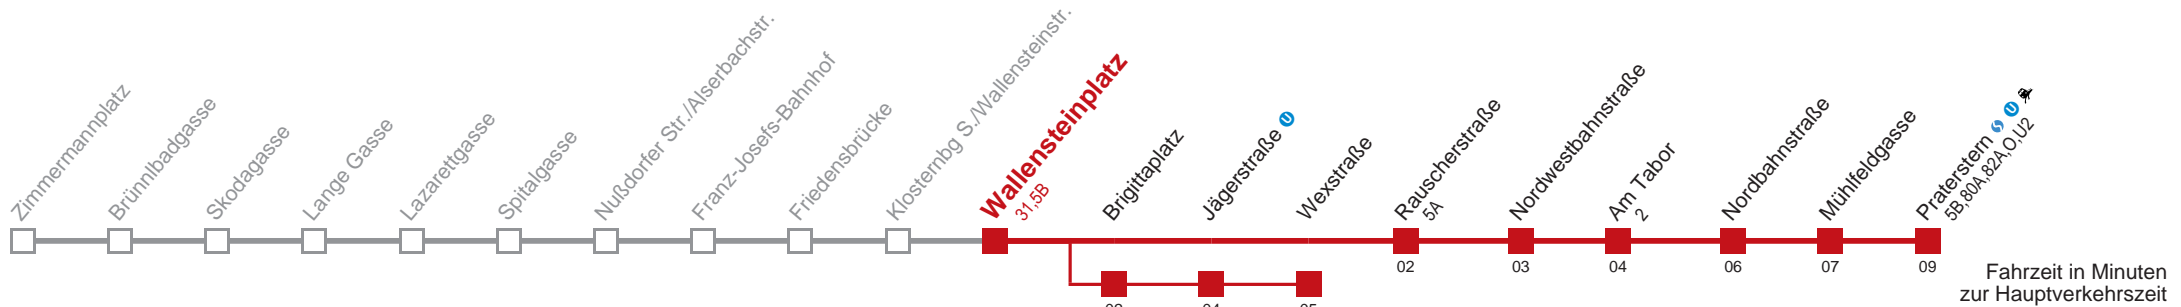

5 Praterstern

Samstag

Gültig am 18. und 25. November 2017

4	46
5	01 16 31 45
6	00 15 30 42 52
7	02 12 22 32 42 52
8	02 12 22 32 42 52
9	03 13 23 33 43 53
10	03 13 23 33 43 53
11	03 13 23 33 43 53
12	03 13 23 33 43 53
13	03 13 23 33 43 53
14	03 13 23 33 43 53
15	03 13 23 33 43 53
16	03 13 23 33 43 53
17	03 13 23 33 43 53
18	03 13 23 33 43 53
19	02 12 22 32 42 52
20	02 12 22 32 39 45
21	00 15 30 45
22	00 15 30 45
23	00 15 30 45
0	00 15 24 37

Sonn- und Feiertag

Gültig am 19. und 26. November 2017

4	46
5	01 16 31 45
6	00 15 30 45
7	00 15 30 45
8	00 15 30 45
9	00 12 22 32 42 52
10	02 12 22 32 42 52
11	02 12 22 32 42 52
12	02 12 22 32 42 52
13	02 12 22 32 42 52
14	02 12 22 32 42 52
15	02 12 22 32 42 52
16	02 12 22 32 42 52
17	02 12 22 32 42 52
18	02 12 22 32 42 52
19	02 12 22 32 42 52
20	02 12 22 32 39 45
21	00 15 30 45
22	00 15 30 45
23	00 15 30 45
0	00 15 24 37

☐ über Brigittaplatz bis Wexstraße

WienMobil
Die Mobilitäts-App für Wien
www.wienerlinien.at/wienmobil