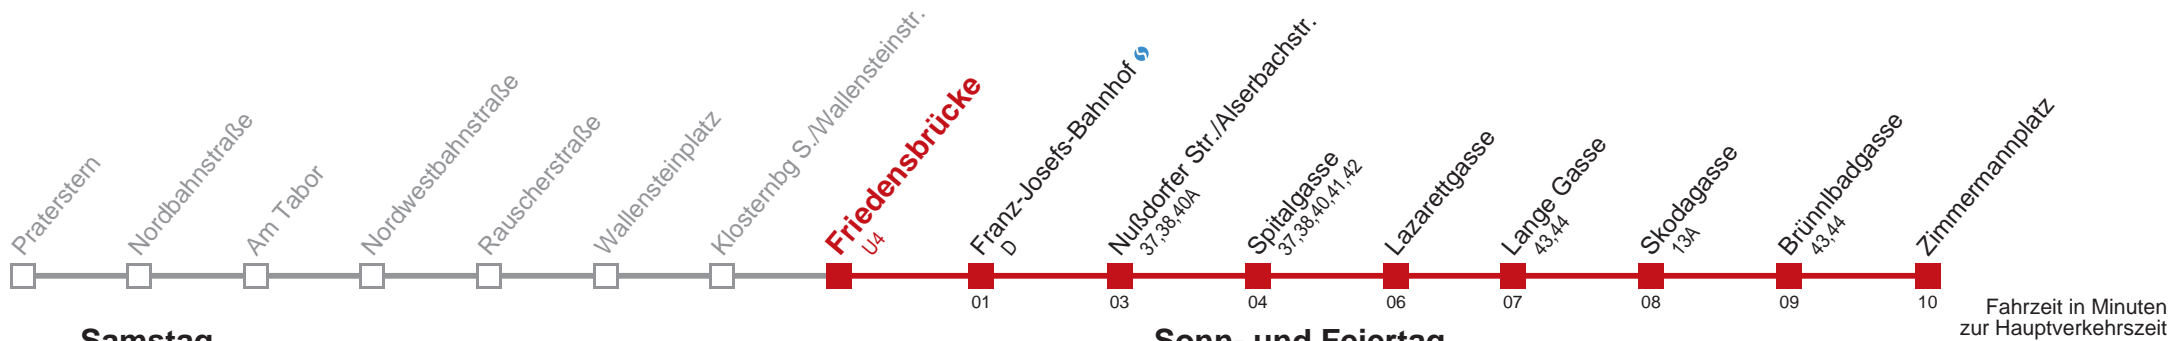

5 Zimmermannplatz

Samstag

Gültig am 18. und 25. November 2017

4	57
5	10 28 43 58
6	13 20 28 43 50 58
7	10 20 30 40 50
8	00 10 20 30 40 50
9	00 10 20 30 40 50
10	00 10 20 30 40 50
11	00 10 20 30 40 50
12	00 10 20 30 40 50
13	00 10 20 30 40 50
14	00 10 20 30 40 50
15	00 10 20 30 40 50
16	00 10 20 30 40 50
17	00 10 20 30 40 50
18	00 10 20 30 40 50
19	00 10 20 30 40 50
20	00 10 20 30 43 58
21	13 28 43 58
22	13 28 43 58
23	13 28 43 58
0	13

Sonn- und Feiertag

Gültig am 19. und 26. November 2017

4	57
5	10 28 43 58
6	13 28 43 58
7	13 28 43 58
8	13 28 43 51 58
9	13 21 28 40 50
10	00 10 20 30 40 50
11	00 10 20 30 40 50
12	00 10 20 30 40 50
13	00 10 20 30 40 50
14	00 10 20 30 40 50
15	00 10 20 30 40 50
16	00 10 20 30 40 50
17	00 10 20 30 40 50
18	00 10 20 30 40 50
19	00 10 20 30 40 50
20	00 10 20 30 43 58
21	13 28 43 58
22	13 28 43 58
23	13 28 43 58
0	13

WienMobil
Die Mobilitäts-App für Wien
www.wienerlinien.at/wienmobil