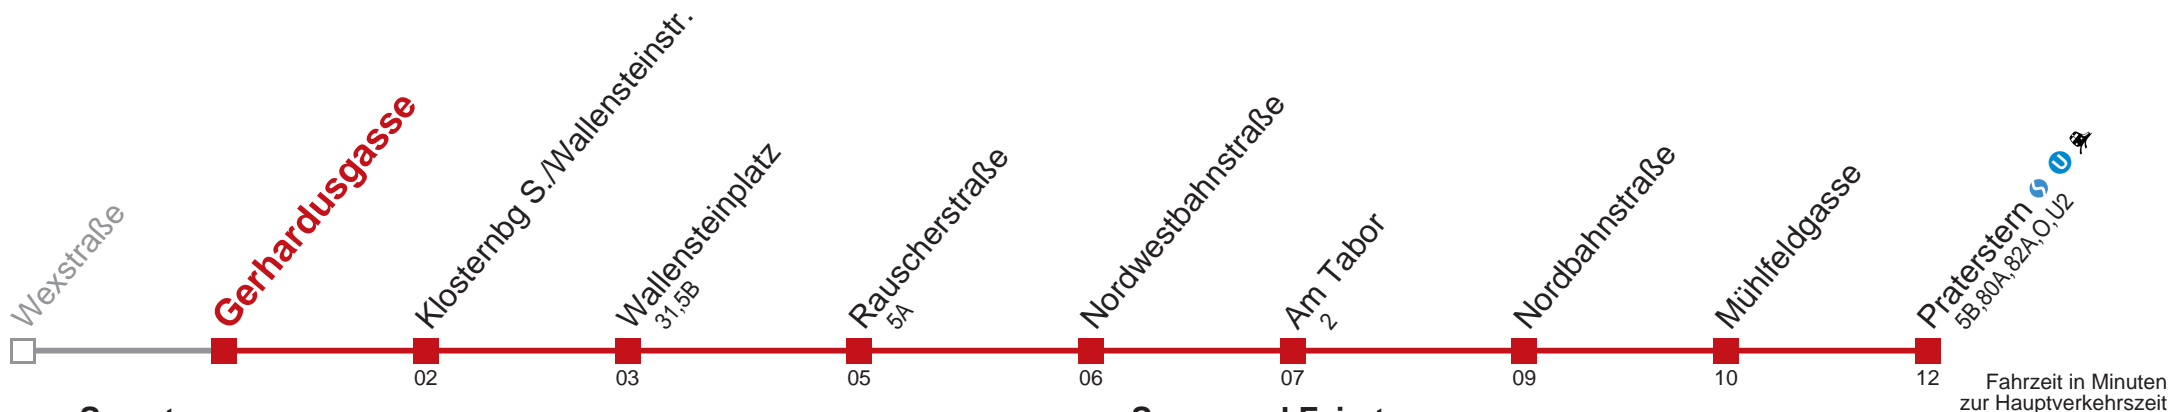

5 Praterstern

Samstag

Gültig am 18. und 25. November 2017

4 43 58

5 13

Sonn- und Feiertag

Gültig am 19. und 26. November 2017

4 43 58

5 13

Fahrzeit in Minuten zur Hauptverkehrszeit

WienMobil
Die Mobilitäts-App für Wien
www.wienerlinien.at/wienmobil