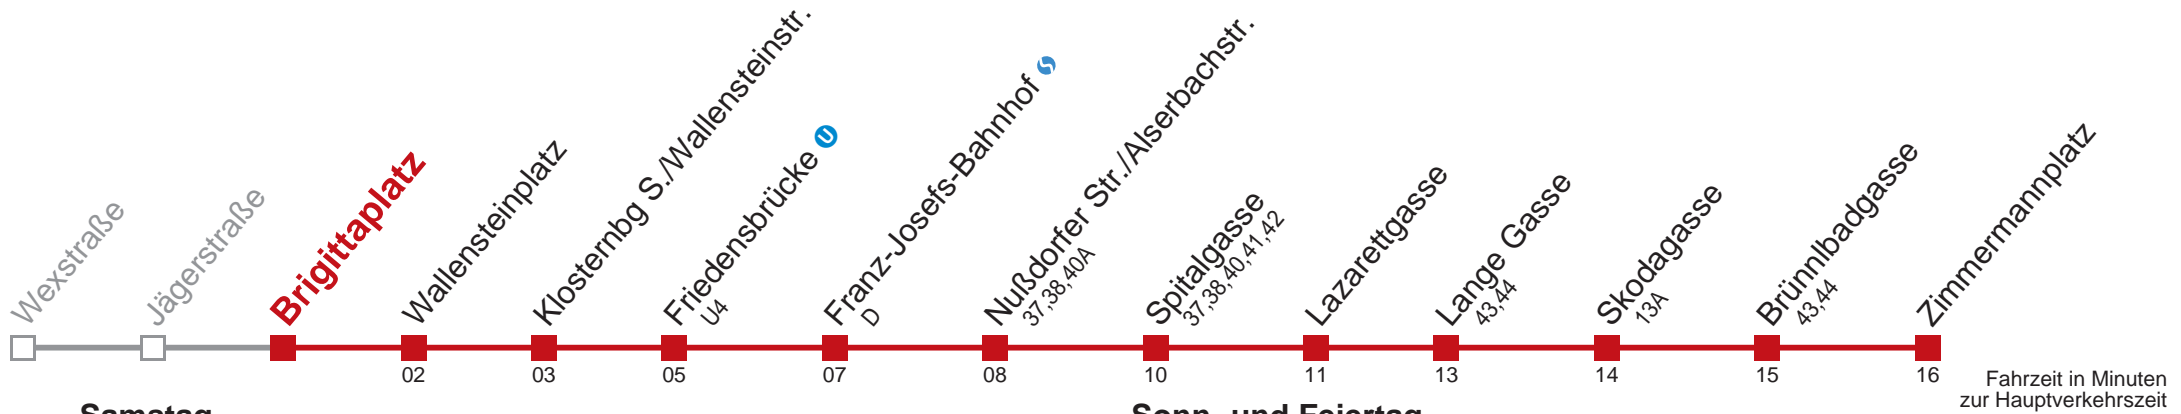

5 Zimmermannplatz

Samstag

Gültig am 18. und 25. November 2017

4	52
5	
6	15 45
7	
8	
9	

Sonn- und Feiertag

Gültig am 19. und 26. November 2017

4	52
5	
6	
7	
8	46
9	16

WienMobil
Die Mobilitäts-App für Wien
www.wienerlinien.at/wienmobil