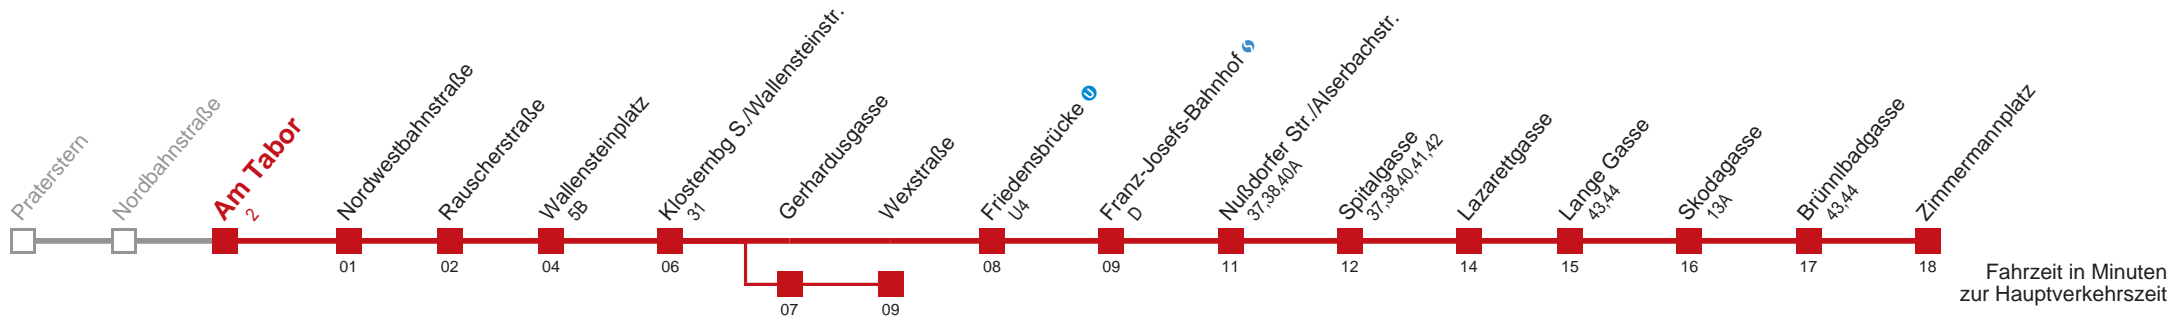

5 Zimmermannplatz

Samstag

Gültig am 18. und 25. November 2017

5	02 20 35 50
6	05 20 35 50
7	02 12 22 32 42 52
8	02 12 22 32 42 52
9	03 13 23 33 43 53
10	03 13 23 33 43 53
11	03 13 23 33 43 53
12	03 13 23 33 43 53
13	03 13 23 33 43 53
14	03 13 23 33 43 53
15	03 13 23 33 43 53
16	03 13 23 33 43 53
17	03 13 23 33 43 53
18	03 13 23 33 43 53
19	02 12 22 32 42 52
20	02 12 22 35 42 50
21	05 20 35 50
22	05 20 35 50
23	05 20 35 50
0	05 25

Sonn- und Feiertag

Gültig am 19. und 26. November 2017

5	02 20 35 50
6	05 20 35 50
7	05 20 35 50
8	05 20 35 50
9	05 20 32 42 52
10	02 12 22 32 42 52
11	02 12 22 32 42 52
12	02 12 22 32 42 52
13	02 12 22 32 42 52
14	02 12 22 32 42 52
15	02 12 22 32 42 52
16	02 12 22 32 42 52
17	02 12 22 32 42 52
18	02 12 22 32 42 52
19	02 12 22 32 42 52
20	02 12 22 35 42 50
21	05 20 35 50
22	05 20 35 50
23	05 20 35 50
0	05 25

☐ über Gerhardusgasse
bis Wexstraße

WienMobil
Die Mobilitäts-App für Wien
www.wienerlinien.at/wienmobil