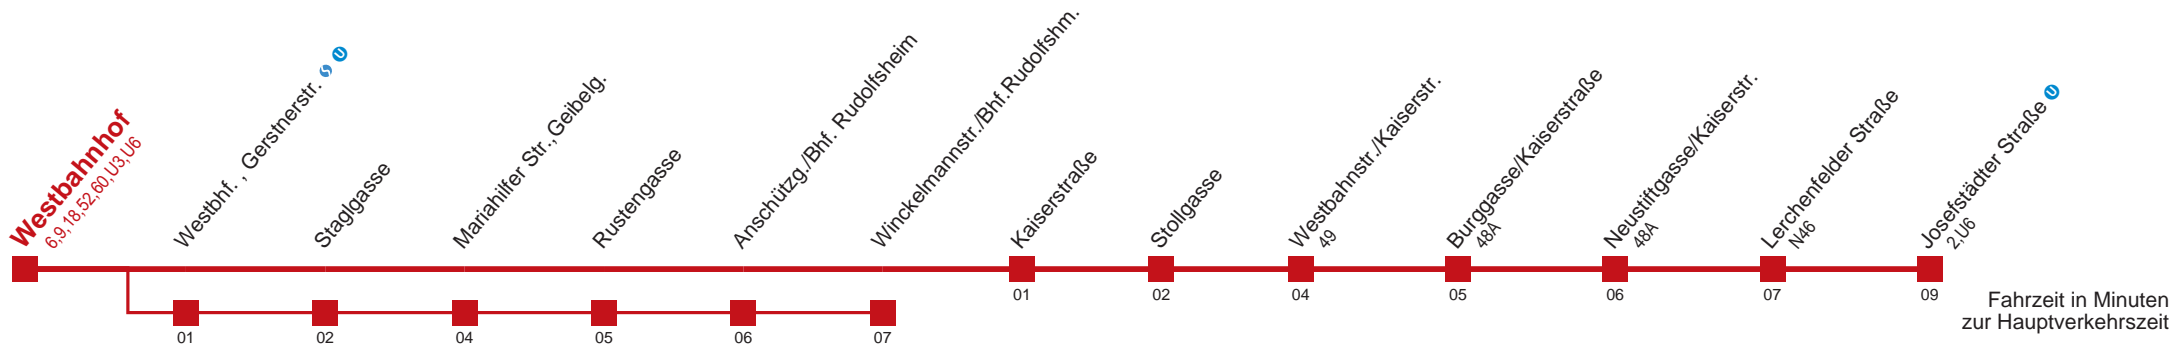

5 Josefstädter Straße U

Samstag

Gültig am 18. und 25. November 2017

5	07 21 36 51
6	05 20 35 50
7	05 20 35 50
8	05 20 35 50
9	05 20 35 50
10	05 20 35 50
11	05 20 35 50
12	05 20 35 50
13	05 20 35 50
14	05 20 35 50
15	05 20 35 50
16	05 20 35 50
17	05 20 35 50
18	05 20 35 50
19	05 20 35 50
20	05 20 35 50
21	05 20 35 50
22	06 21 36 51
23	06 21 36 51
0	06 18 33

Sonn- und Feiertag

Gültig am 19. und 26. November 2017

5	07 21 36 51
6	05 20 35 50
7	05 20 35 50
8	05 20 35 50
9	05 20 35 50
10	05 20 35 50
11	05 20 35 50
12	05 20 35 50
13	05 20 35 50
14	05 20 35 50
15	05 20 35 50
16	05 20 35 50
17	05 20 35 50
18	05 20 35 50
19	05 20 35 50
20	05 20 35 50
21	05 20 35 50
22	06 21 36 51
23	06 21 36 51
0	06 18 33

☐ über Westbhf., Gerstnerstr. 6, U bis Winckelmannstr./Bhf. Rudolfshh.

WienMobil
Die Mobilitäts-App für Wien
www.wienerlinien.at/wienmobil