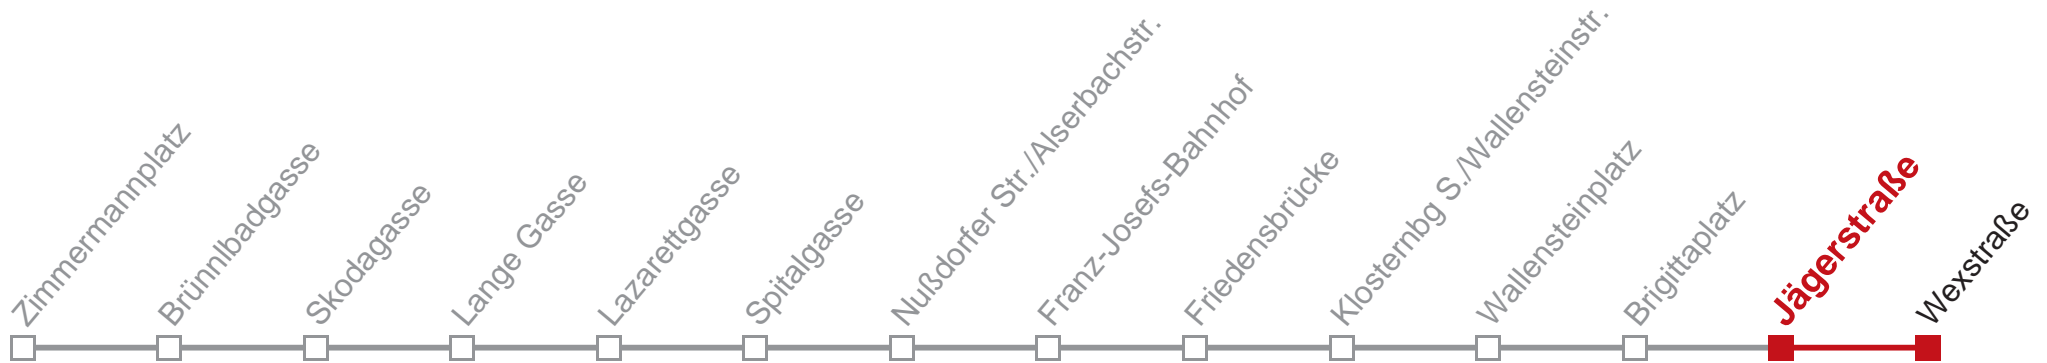

5 Wexstraße

02 Fahrzeit in Minuten zur Hauptverkehrszeit

Samstag

Gültig am 18. und 25. November 2017

20 42
21
22
23
0 18 27 40

Sonn- und Feiertag

Gültig am 19. und 26. November 2017

20 42
21
22
23
0 18 27 40

WienMobil
Die Mobilitäts-App für Wien
www.wienerlinien.at/wienmobil