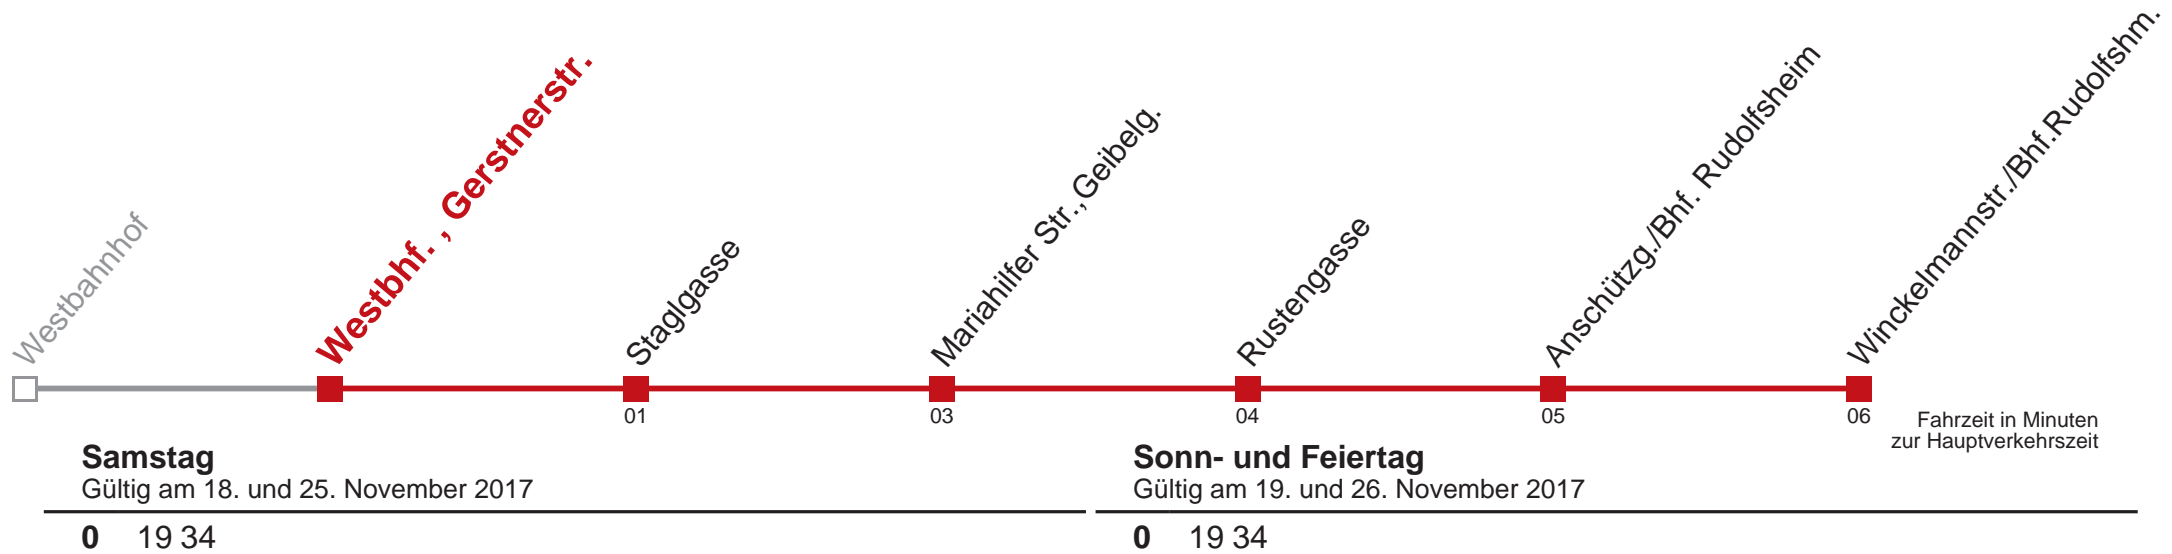

5 Winckelmannstr./Bhf. Rudolfsh.