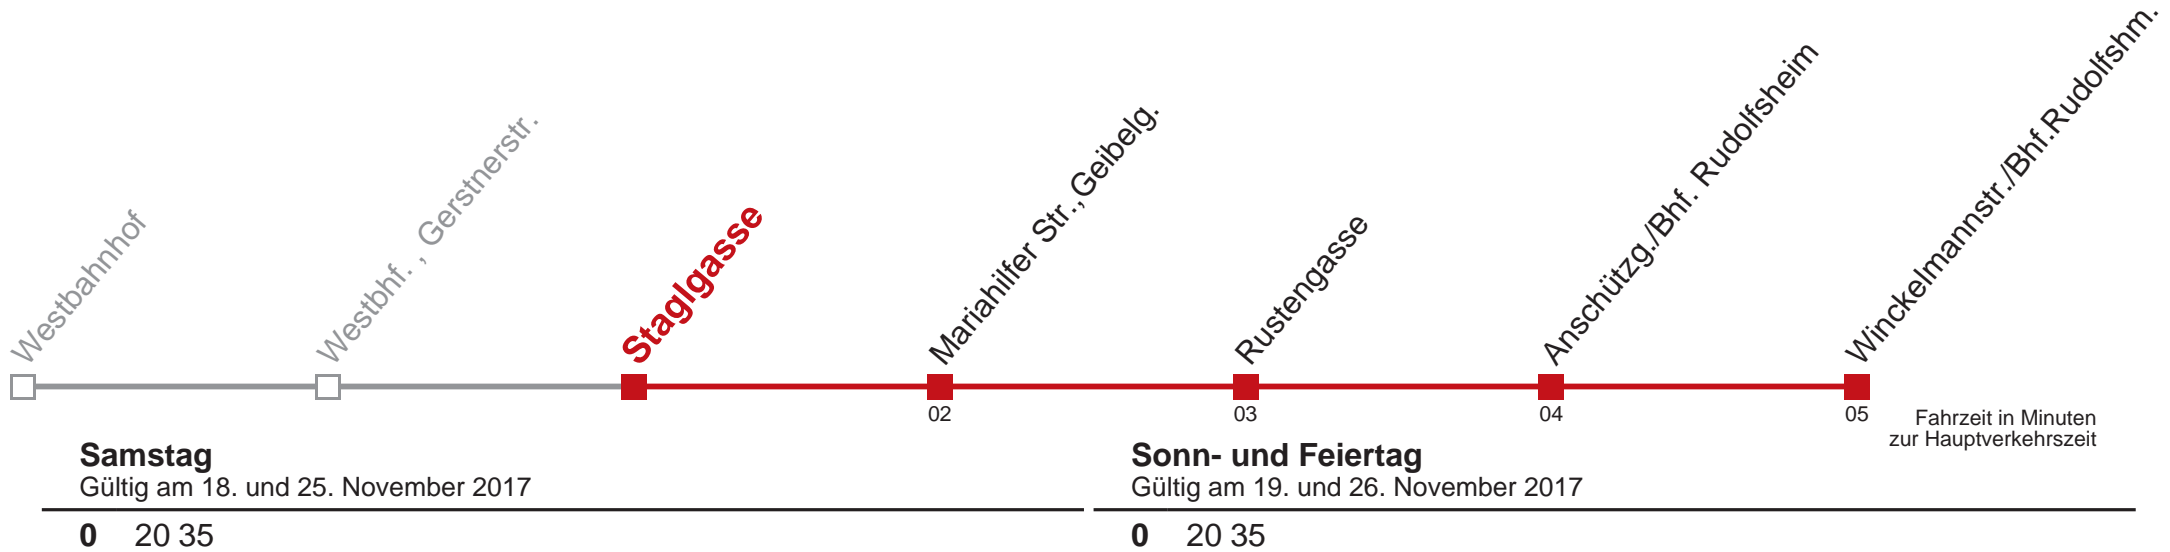

5 Winckelmannstr./Bhf. Rudolfsh.

WienMobil
Die Mobilitäts-App für Wien
www.wienerlinien.at/wienmobil