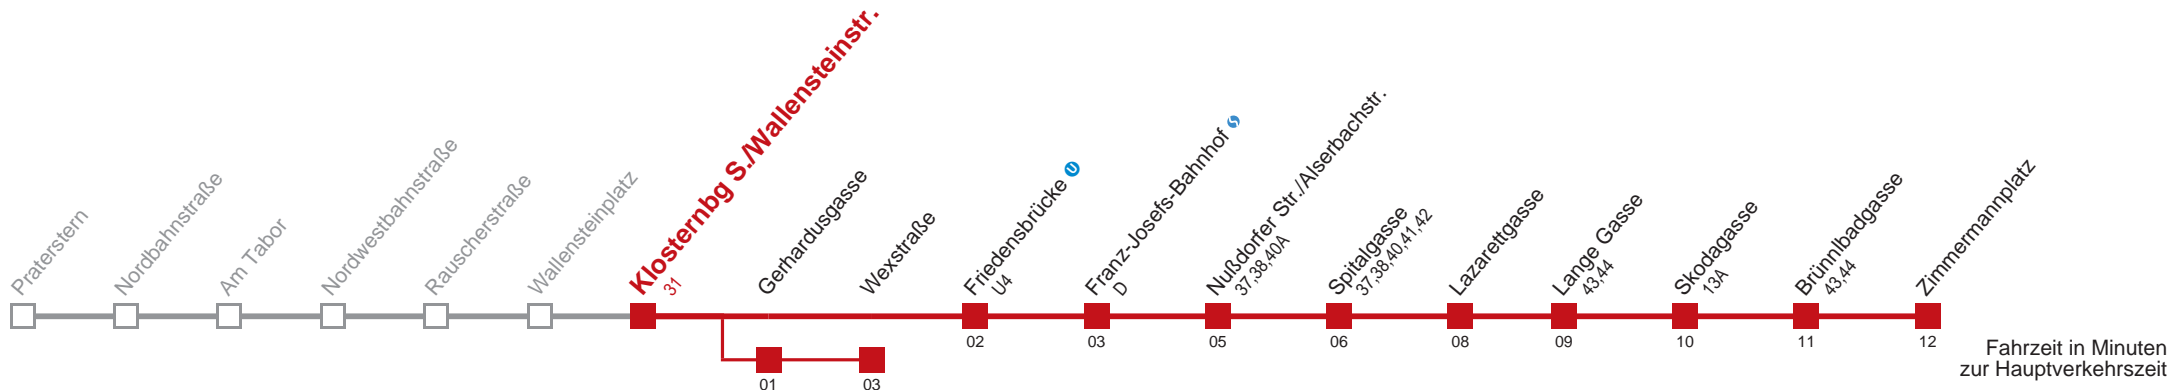

5 Zimmermannplatz

Samstag

Gültig am 18. und 25. November 2017

5	08 26 41 56
6	11 26 41 56
7	08 18 28 38 48 58
8	08 18 28 38 48 58
9	08 18 28 38 48 58
10	08 18 28 38 48 58
11	08 18 28 38 48 58
12	08 18 28 38 48 58
13	08 18 28 38 48 58
14	08 18 28 38 48 58
15	08 18 28 38 48 58
16	08 18 28 38 48 58
17	08 18 28 38 48 58
18	08 18 28 38 48 58
19	08 18 28 38 48 58
20	08 18 28 41 48 56
21	11 26 41 56
22	11 26 41 56
23	11 26 41 56
0	11 30

Sonn- und Feiertag

Gültig am 19. und 26. November 2017

5	08 26 41 56
6	11 26 41 56
7	11 26 41 56
8	11 26 41 56
9	11 26 38 48 58
10	08 18 28 38 48 58
11	08 18 28 38 48 58
12	08 18 28 38 48 58
13	08 18 28 38 48 58
14	08 18 28 38 48 58
15	08 18 28 38 48 58
16	08 18 28 38 48 58
17	08 18 28 38 48 58
18	08 18 28 38 48 58
19	08 18 28 38 48 58
20	08 18 28 41 48 56
21	11 26 41 56
22	11 26 41 56
23	11 26 41 56
0	11 30

□ über Gerhardusgasse
bis Wexstraße

WienMobil
Die Mobilitäts-App für Wien
www.wienerlinien.at/wienmobil