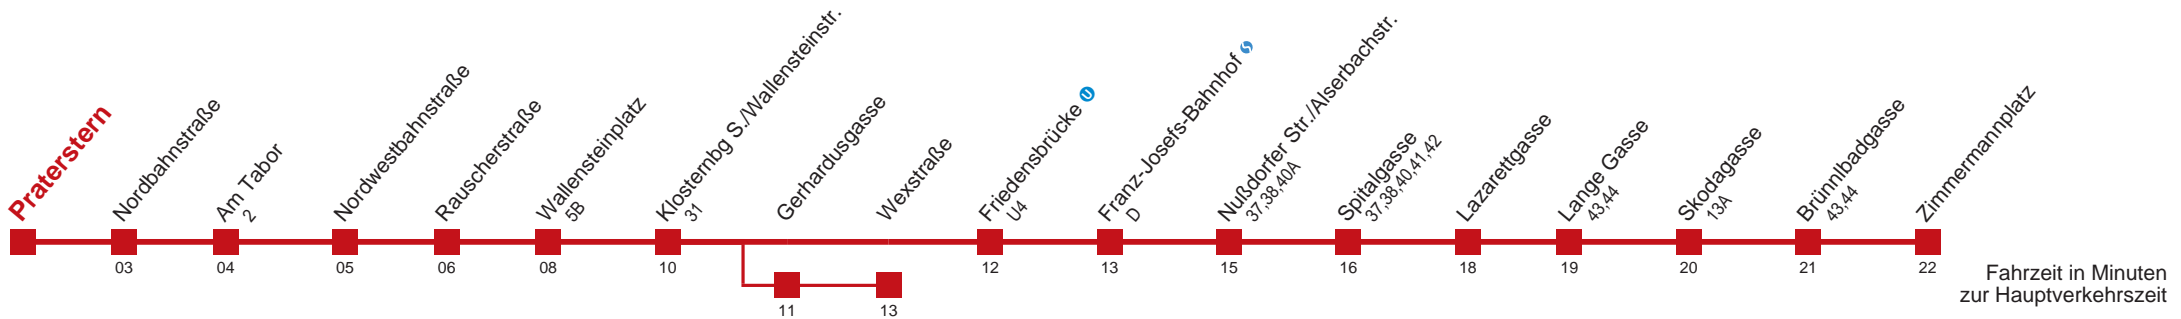

5 Zimmermannplatz

Samstag

Gültig am 18. und 25. November 2017

4	58
5	16 31 46
6	01 16 31 46 58
7	08 18 28 38 48 58
8	08 18 28 38 48 59
9	09 19 29 39 49 59
10	09 19 29 39 49 59
11	09 19 29 39 49 59
12	09 19 29 39 49 59
13	09 19 29 39 49 59
14	09 19 29 39 49 59
15	09 19 29 39 49 59
16	09 19 29 39 49 59
17	09 19 29 39 49 59
18	09 19 29 39 49 58
19	08 18 28 38 48 58
20	08 18 31 38 46
21	01 16 31 46
22	01 16 31 46
23	01 16 31 46
0	01 21

Sonn- und Feiertag

Gültig am 19. und 26. November 2017

4	58
5	16 31 46
6	01 16 31 46
7	01 16 31 46
8	01 16 31 46
9	01 16 28 38 48 58
10	08 18 28 38 48 58
11	08 18 28 38 48 58
12	08 18 28 38 48 58
13	08 18 28 38 48 58
14	08 18 28 38 48 58
15	08 18 28 38 48 58
16	08 18 28 38 48 58
17	08 18 28 38 48 58
18	08 18 28 38 48 58
19	08 18 28 38 48 58
20	08 18 31 38 46
21	01 16 31 46
22	01 16 31 46
23	01 16 31 46
0	01 21

☐ über Gerhardusgasse bis Wexstraße

WienMobil
Die Mobilitäts-App für Wien
www.wienerlinien.at/wienmobil