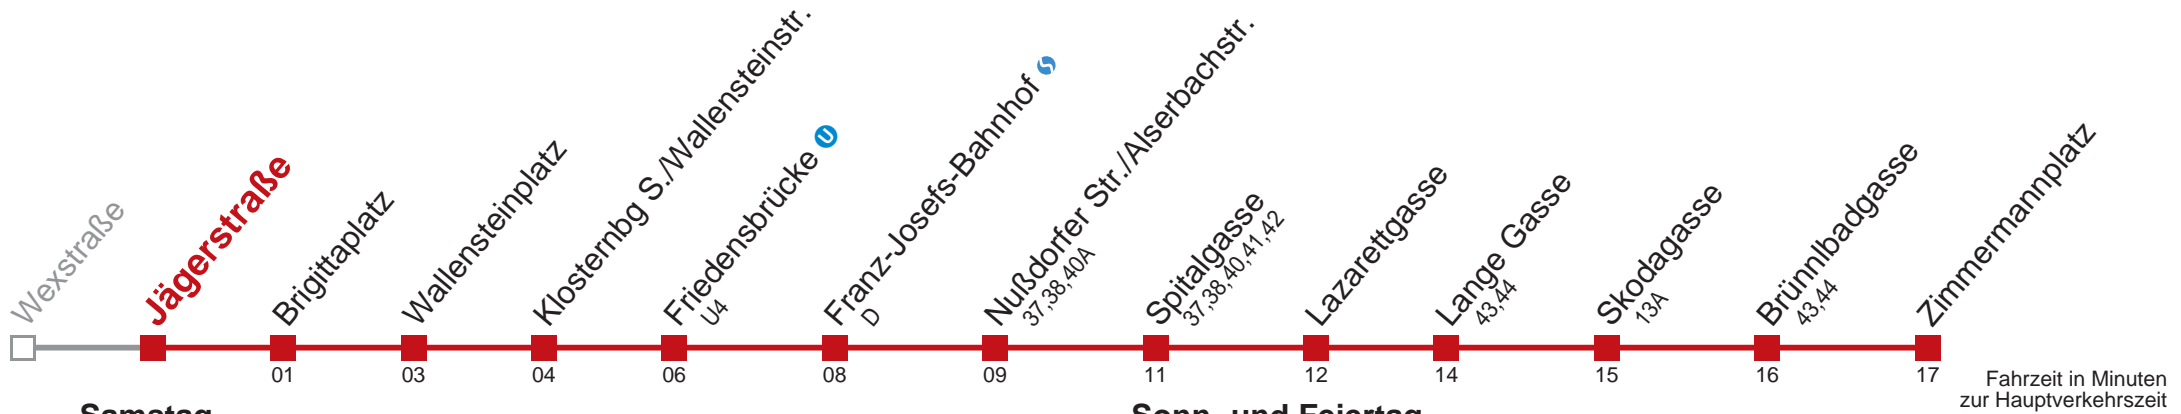

5 Zimmermannplatz

Samstag

Gültig am 18. und 25. November 2017

4	51
5	
6	14 44
7	
8	
9	

Sonn- und Feiertag

Gültig am 19. und 26. November 2017

4	51
5	
6	
7	
8	45
9	15

WienMobil
Die Mobilitäts-App für Wien
www.wienerlinien.at/wienmobil