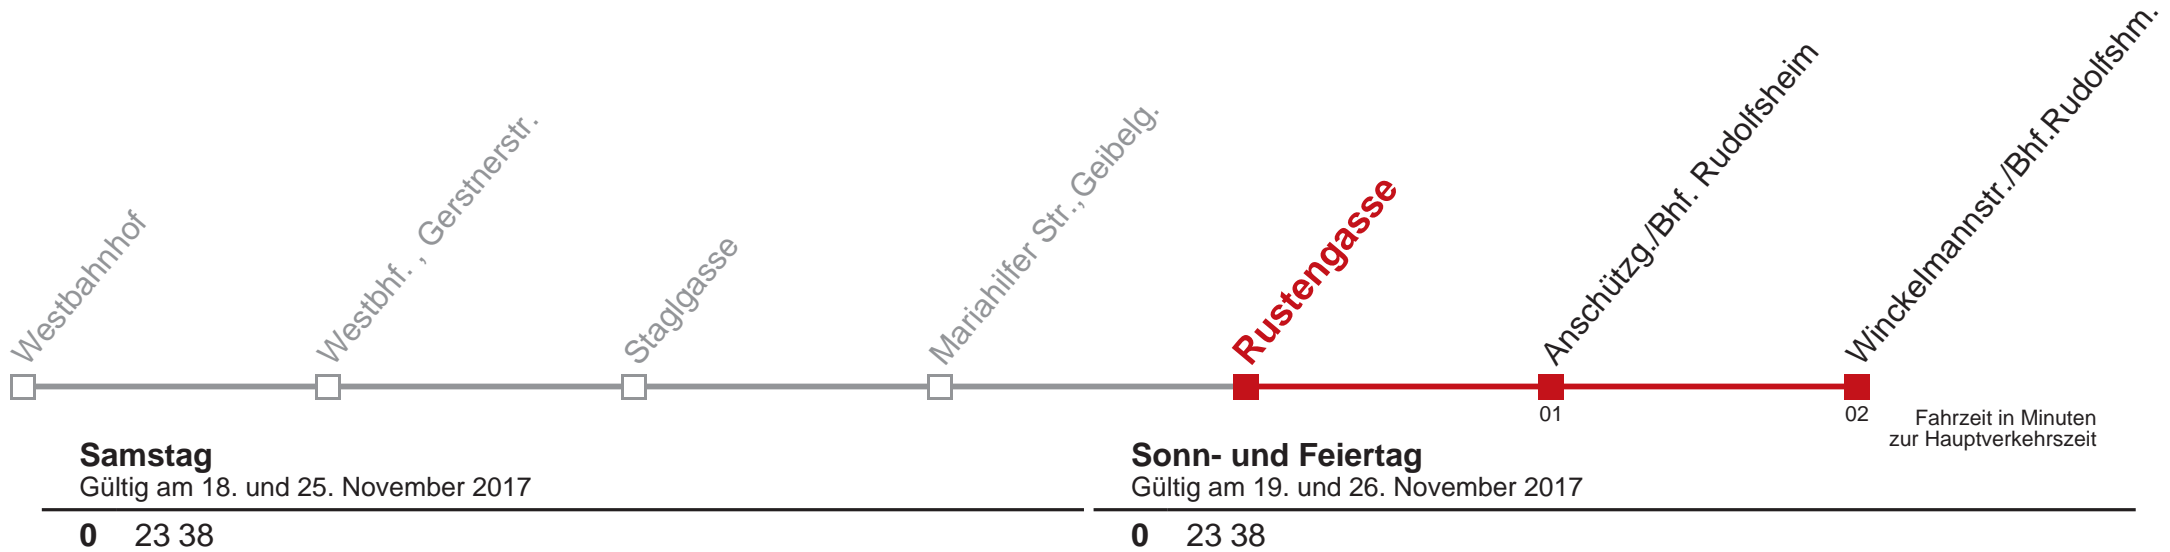

5 Winckelmannstr./Bhf.Rudolfsh.

WienMobil
Die Mobilitäts-App für Wien
www.wienerlinien.at/wienmobil