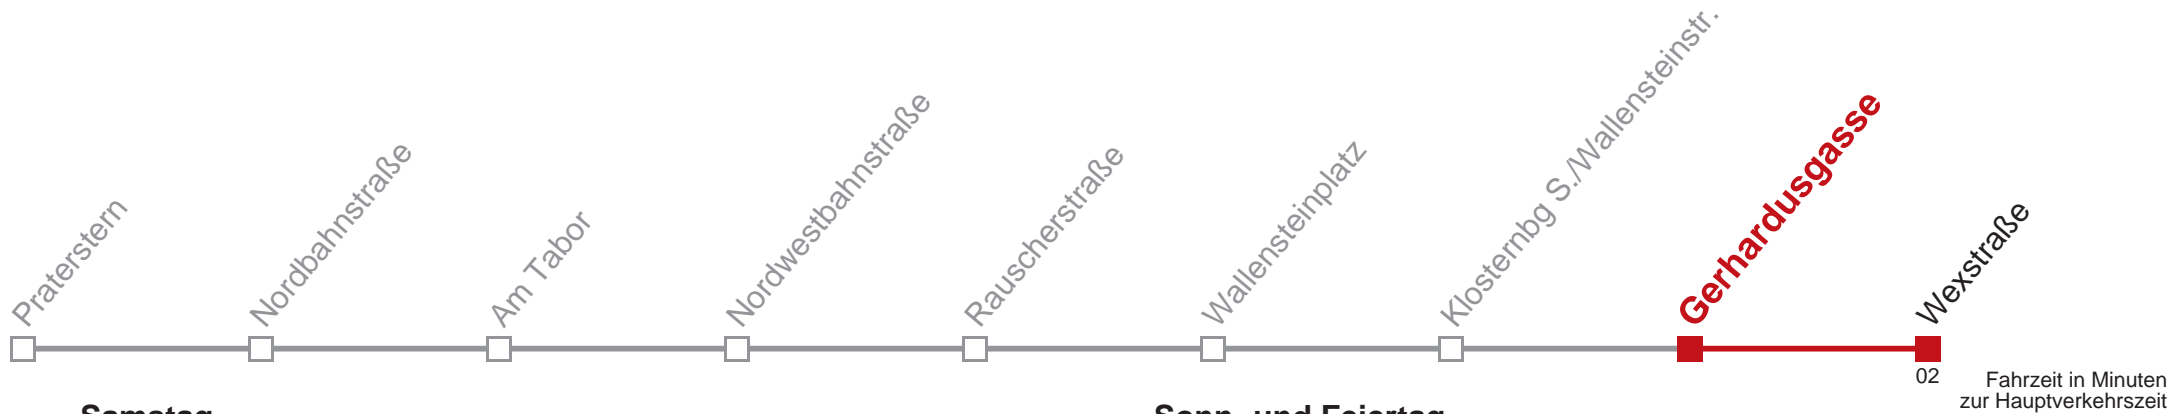

5 Wexstraße

Samstag

Gültig am 18. und 25. November 2017

20 49
21
22
23
0 31

Sonn- und Feiertag

Gültig am 19. und 26. November 2017

20 49
21
22
23
0 31

WienMobil
Die Mobilitäts-App für Wien
www.wienerlinien.at/wienmobil