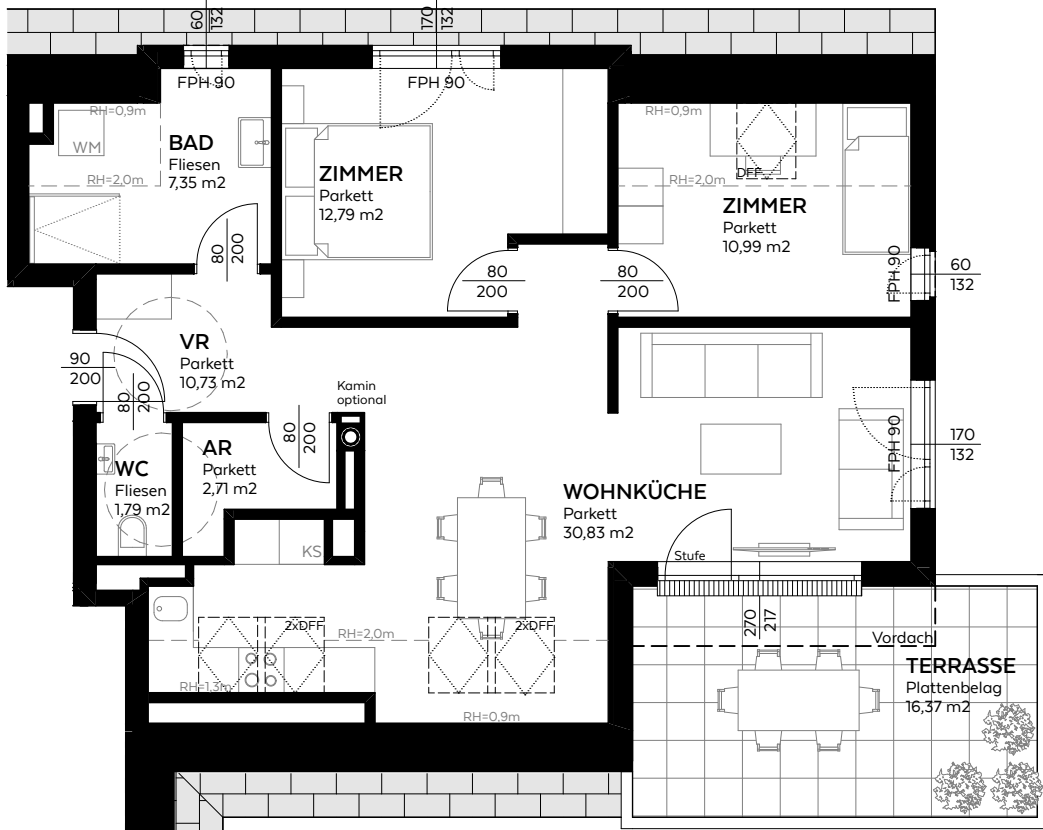

Übersicht DG

Top A8	
Wohnräume	77,19 m ²
Terrasse	16,37 m ²
Keller	4,99 m ²
SUMME	98,55 m²

0 5m
M=1:100

ALE
GRE

ADM-608
M=1:100
STAND 12.12.2022
WWW.ALEGRE.AT

Dachgeschoßwohnung
TOP A8
Haus A - DG
77,2m²

AD MONTES
WOHNEN IN ADMONT