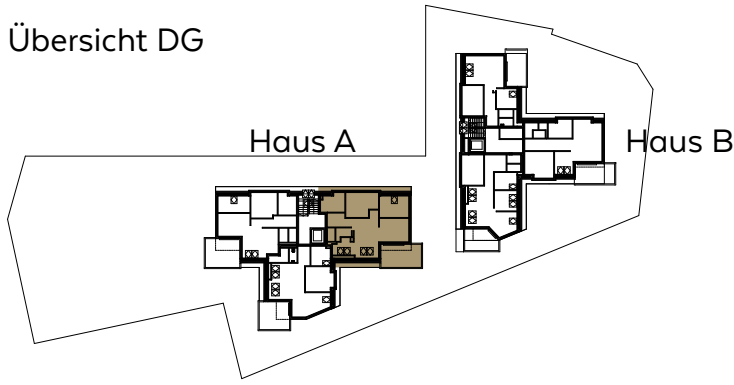

Übersicht DG

Top A8	
Wohnräume	77,19 m ²
Terrasse	16,37 m ²
Keller	4,99 m ²
SUMME	98,55 m²

0 5m
M=1:100

ALE
GRE

ADM-608
M=1:100
STAND 12.12.2022
WWW.ALEGRE.AT

Dachgeschoßwohnung
TOP A8
Haus A - DG
77,2m²

AD MONTES
WOHNEN IN ADMONT