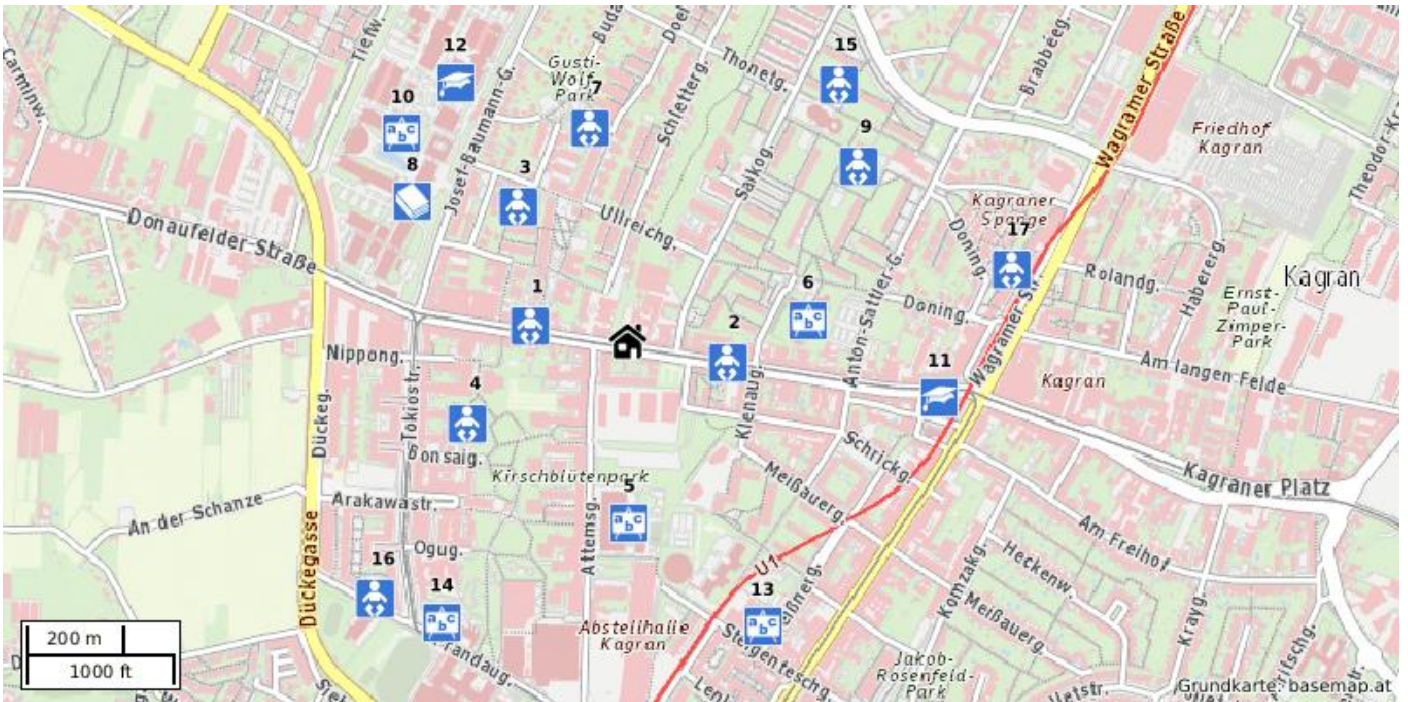

ERREICHBARKEITEN

Bildung

Kindergarten

1. 1 Kindergruppen Abendstern, Keine Adressinformation (161 m)
2. 2 Kindergarten-Hort Nesthäkchen, Donaufelder Straße 225, 1220 Wien (186 m)
3. 3 Kindergarten der Stadt Wien Ullreichgasse, Keine Adressinformation (297 m)
4. 4 Keine Namensinformation, Keine Adressinformation (298 m)
5. 7 Kindergarten der Stadt Wien Doeltergasse, Keine Adressinformation (378 m)
6. 9 Kindertagesheim Thonetgasse, Thonetgasse 42, 1220 Wien (514 m)
7. 15 Kindertagesheim der Pfarre Auferstehung Christi, Saikogasse 8, 1220 Wien (586 m)
8. 16 Kindercompany, 1220 Wien (611 m)
9. 17 Kindertagesheim Doningasse, Doningasse 16, 1220 Wien (689 m)

Schule

1. 5 Bildungscampus Friedrich Fexer, Keine Adressinformation (313 m)
2. 6 Volksschule Klenaugasse, Keine Adressinformation (314 m)
3. 10 Institut für Populationsgenetik, Keine Adressinformation (531 m)
4. 13 VS Meißnergasse, Keine Adressinformation (544 m)
5. 14 Volksschule Prandaugasse, Prandaugasse 4, 1220 Wien (582 m)

Bibliothek

1. 8 BA, Keine Adressinformation (445 m)

Universität / Hochschule

1. 11 FUN, Keine Adressinformation (548 m)
2. 12 Veterinärmedizinische Universität, Keine Adressinformation (539 m)