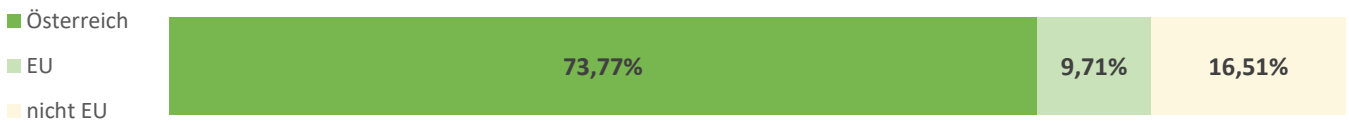

Verteilung nach Geburtsland