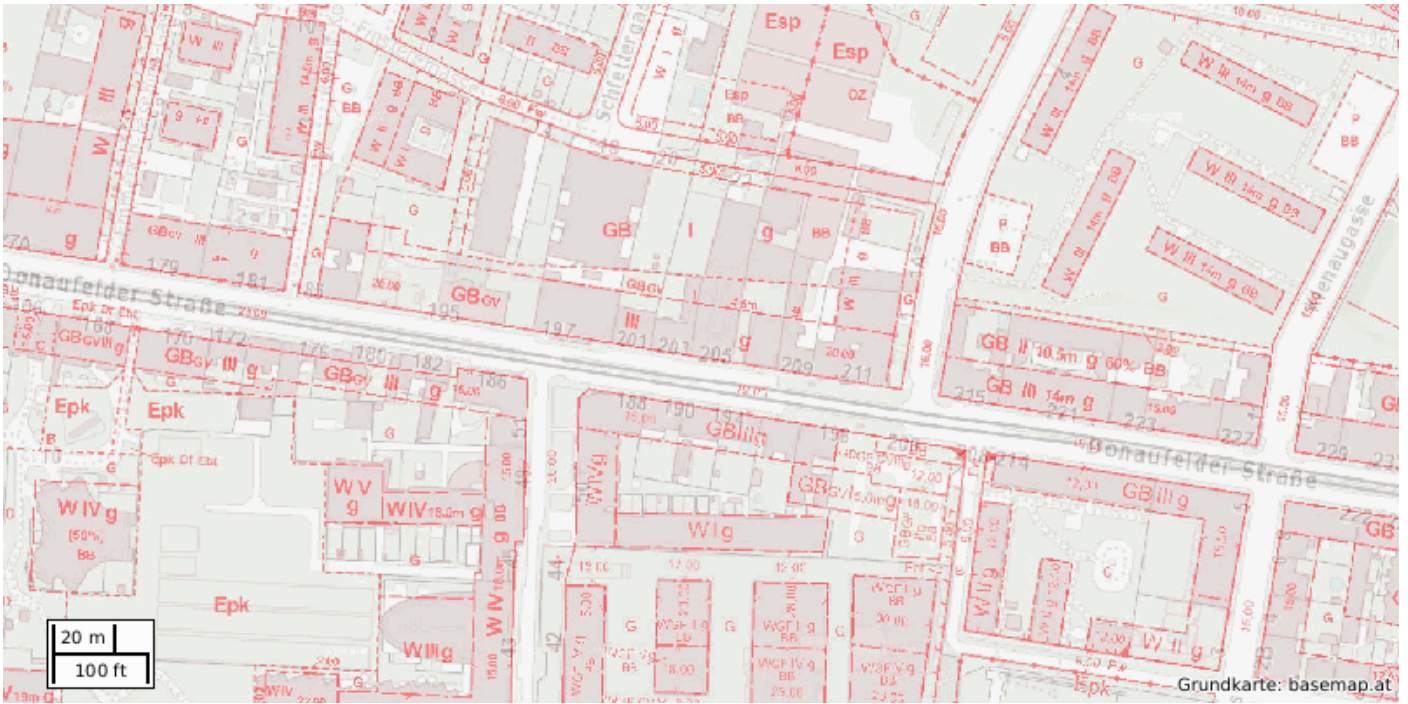

GIS-DATEN

Flächenwidmung und Kataster

Flächenwidmung