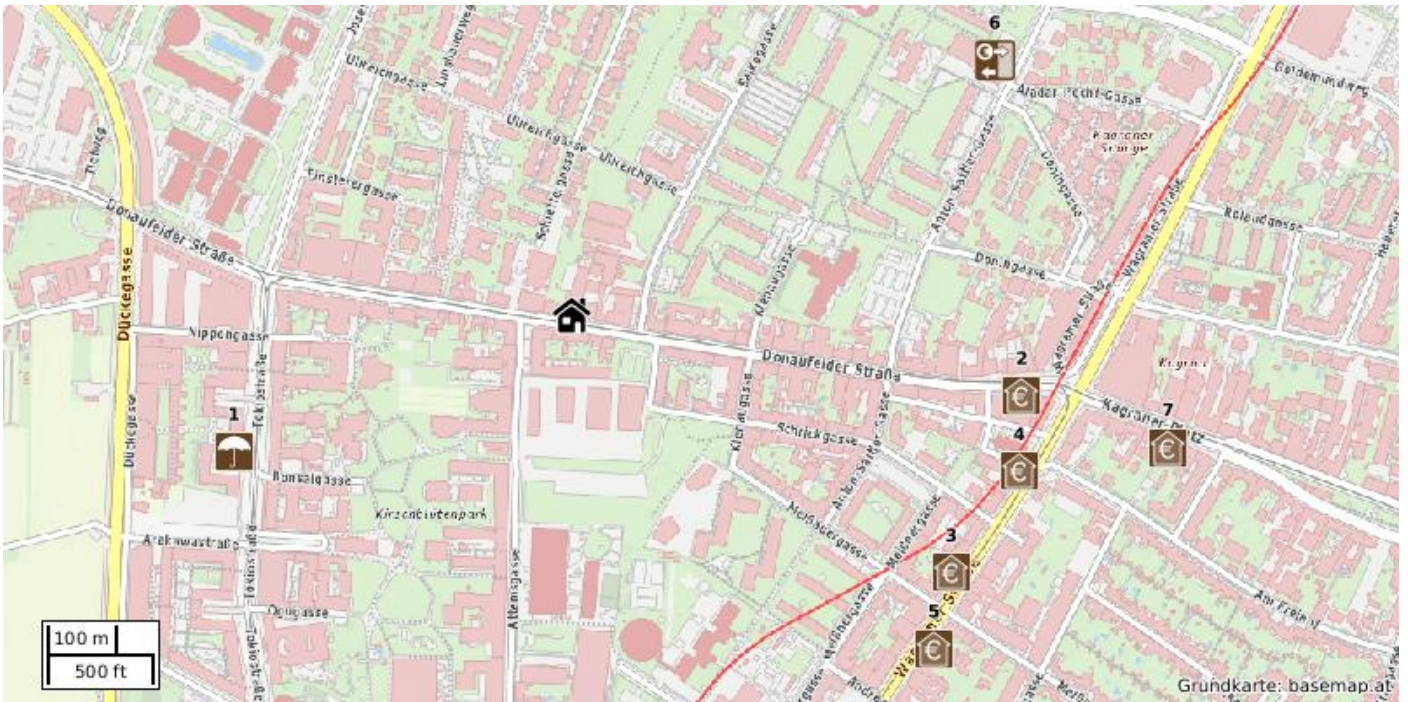

Schule

- 5 Bildungscampus Friedrich Fexer, Keine Adressinformation (313 m)
- 6 Volksschule Klenaugasse, Keine Adressinformation (314 m)
- 10 Institut für Populationsgenetik, Keine Adressinformation (531 m)
- 13 VS Meißnergasse, Keine Adressinformation (544 m)
- 14 Volksschule Prandaugasse, Prandaugasse 4, 1220 Wien (582 m)

Bibliothek

- 8 BA, Keine Adressinformation (445 m)

Universität / Hochschule

- 11 FUN, Keine Adressinformation (548 m)
- 12 Veterinärmedizinische Universität, Keine Adressinformation (539 m)

ERREICHBARKEITEN

Finanz & Versicherung

Versicherung

- 1 Zulassungsstelle Wien 1220, Tokiostraße 3/2/Obj. 1 EG, 1220 Wien (440 m)

Bank

- 2 Raiffeisenbank, 1220 Wien (554 m)
- 3 Erste Bank, Wagramer Straße 127, 1220 Wien (555 m)
- 4 BKS, Wagramer Straße 135, 1220 Wien (574 m)
- 5 Oberbank, Wagramer Straße 124, 1220 Wien (595 m)
- 7 Gärtnerbank, Keine Adressinformation (740 m)

Bankomat

- 6 Keine Namensinformation, 1220 Wien (597 m)

ERREICHBARKEITEN

Gastronomie

Café

- 1 Café Liane, Donaufelder Straße 1220 Wien (235 m)
- 3 Café Stress, Ullreichgasse 13, 1220 Wien (267 m)
- 6 Eissalon-Mehlspeisparadies Harrich, Tokiostraße 14, 1220 Wien (364 m)
- 10 Falk, Wagramer Straße 137, 1220 Wien (588 m)
- 13 Zanoni & Zanoni, Keine Adressinformation (650 m)
- 15 Café Konditorei Wiener Mehlspeiskuchl, Wagramer Straße 122, 1220 Wien (598 m)
- 16 Capriole, Anton-Sattler-Gasse 115a, 1220 Wien (597 m)