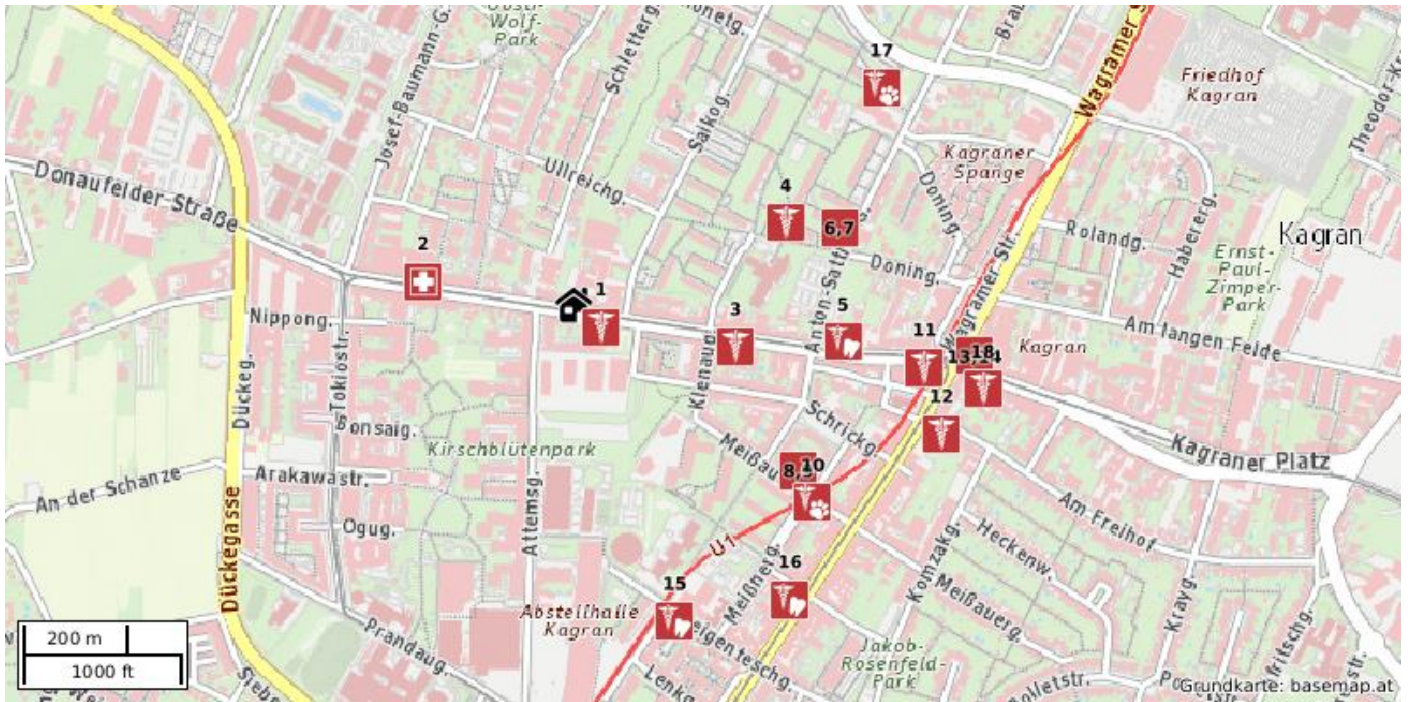

Bankomat

- 6 Keine Namensinformation, 1220 Wien (597 m)

ERREICHBARKEITEN

Gastronomie

Café

- 1 Café Liane, Donaufelder Straße 1220 Wien (235 m)
- 3 Café Stress, Ullreichgasse 13, 1220 Wien (267 m)
- 6 Eissalon-Mehlspeisparadies Harrich, Tokiostraße 14, 1220 Wien (364 m)
- 10 Falk, Wagramer Straße 137, 1220 Wien (588 m)
- 13 Zanoni & Zanoni, Keine Adressinformation (650 m)
- 15 Café Konditorei Wiener Mehlspeiskuchl, Wagramer Straße 122, 1220 Wien (598 m)
- 16 Capriole, Anton-Sattler-Gasse 115a, 1220 Wien (597 m)

Restaurant

- 2 Selam Restaurant, Donaufelder Straße 229, 1220 Wien (240 m)
- 4 Tokyo House, Donaufelder Straße 162, 1220 Wien (347 m)
- 5 Feng Shui, Tokiostraße 11, 1220 Wien (404 m)
- 7 Pizzeria Maddalena, Dückegasse 7, 1220 Wien (474 m)
- 14 Fischer, 1220 Wien (595 m)
- 19 Yi, Keine Adressinformation (628 m)
- 20 Pizzeria Fantastica, Wagramer Straße 154, 1220 Wien (690 m)

Pub

- 8 Albatros, Donaufelder Straße 250, 1220 Wien (533 m)

Bar

- 9 Kärntner Kistl, Wagramer Straße 125, 1220 Wien (558 m)

Fast-Food Restaurant

- 11 Würstl-Salon, Donaufelder Straße 1220 Wien (543 m)
- 12 myooi, Doningasse 12, 1220 Wien (604 m)
- 17 Schnitzland, Anton-Sattler-Gasse 115a, 1220 Wien (589 m)
- 18 Evershine Pizza, Anton-Sattler-Gasse 115, 1220 Wien (588 m)

ERREICHBARKEITEN

Gesundheit

Arzt

- 1 Dr. Peter Razek, Donaupfelder Straße 198, 1220 Wien (56 m)
- 3 Keine Namensinformation, Keine Adressinformation (269 m)
- 4 Dr. Margit Mangiavillano-Szatmary, Anton-Sattler-Gasse 115/14/1, 1220 Wien (366 m)
- 9 Dr. Sedigheh Golriz Amin, Anton-Sattler-Gasse 82, 1220 Wien (472 m)
- 11 Allergy Care, Keine Adressinformation (574 m)
- 12 Labor Greiner, Wagramer Straße 144, 1220 Wien (628 m)
- 14 Dr. Manon Der-Petrossian, Wagramer Straße 152, 1220 Wien (652 m)
- 18 Dr. Peter Hallmann, 1220 Wien (673 m)