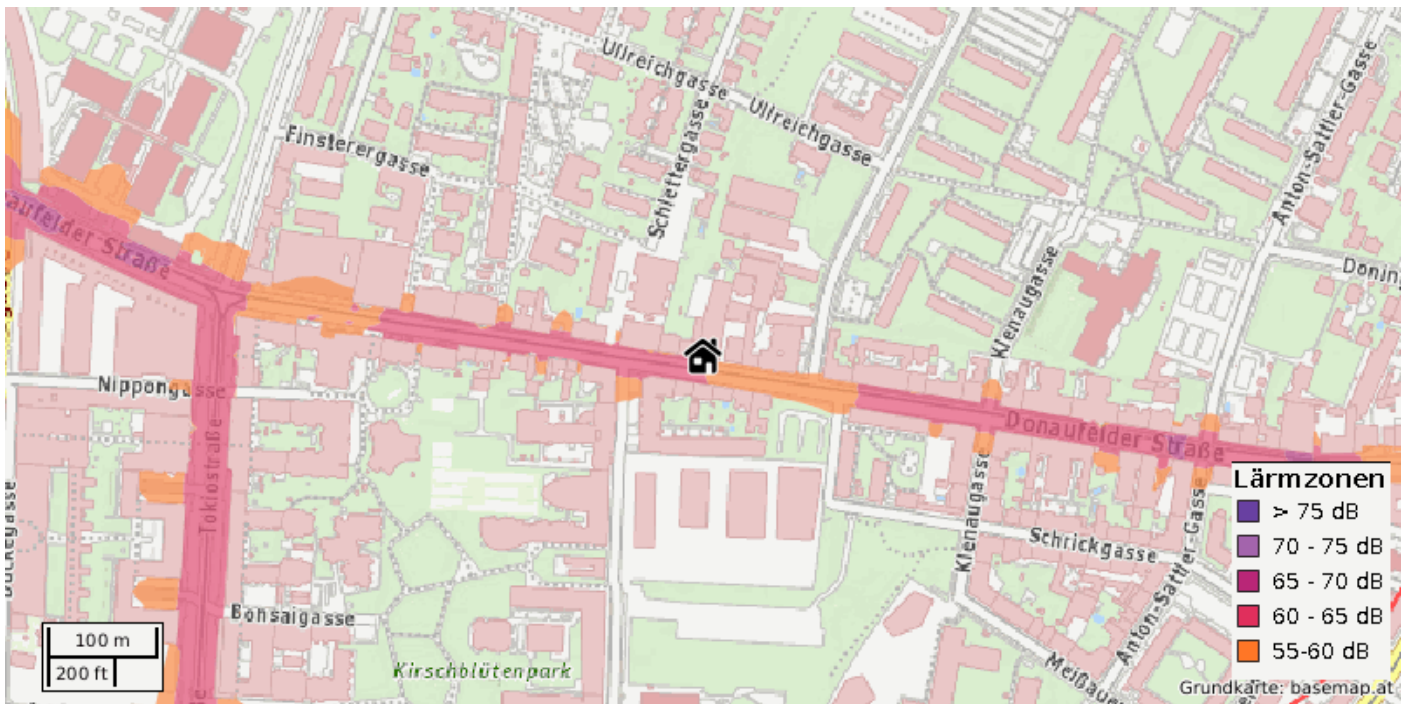

24h Durchschnitt

Nachtwerte

GIS-DATEN

Lärminfo: Schienenverkehr

24h Durchschnitt

Nachtwerte

STATISTIKEN

Bezirk Wien 22., Donaustadt: Allgemein