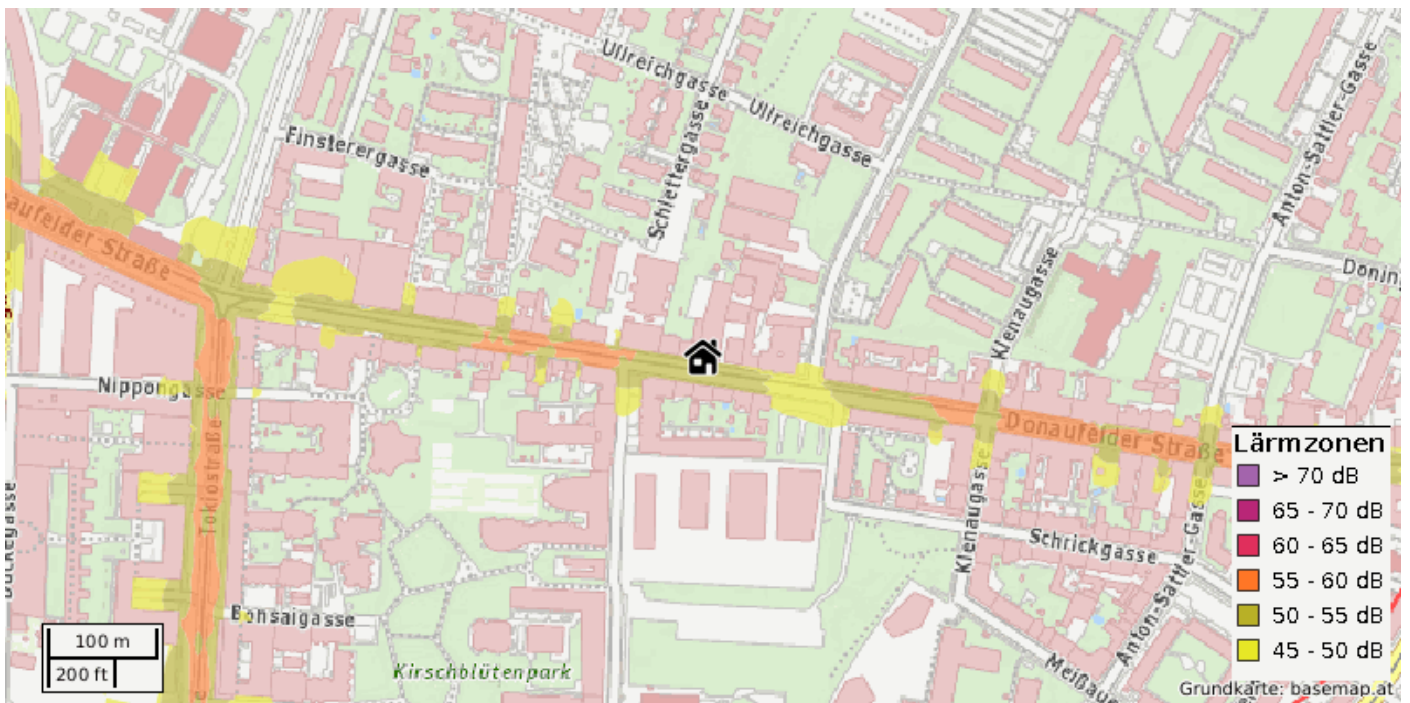

24h Durchschnitt

Nachtwerte

GIS-DATEN

Lärminfo: Schienenverkehr

24h Durchschnitt

Nachtwerte

STATISTIKEN

Bezirk Wien 22., Donaustadt: Allgemein