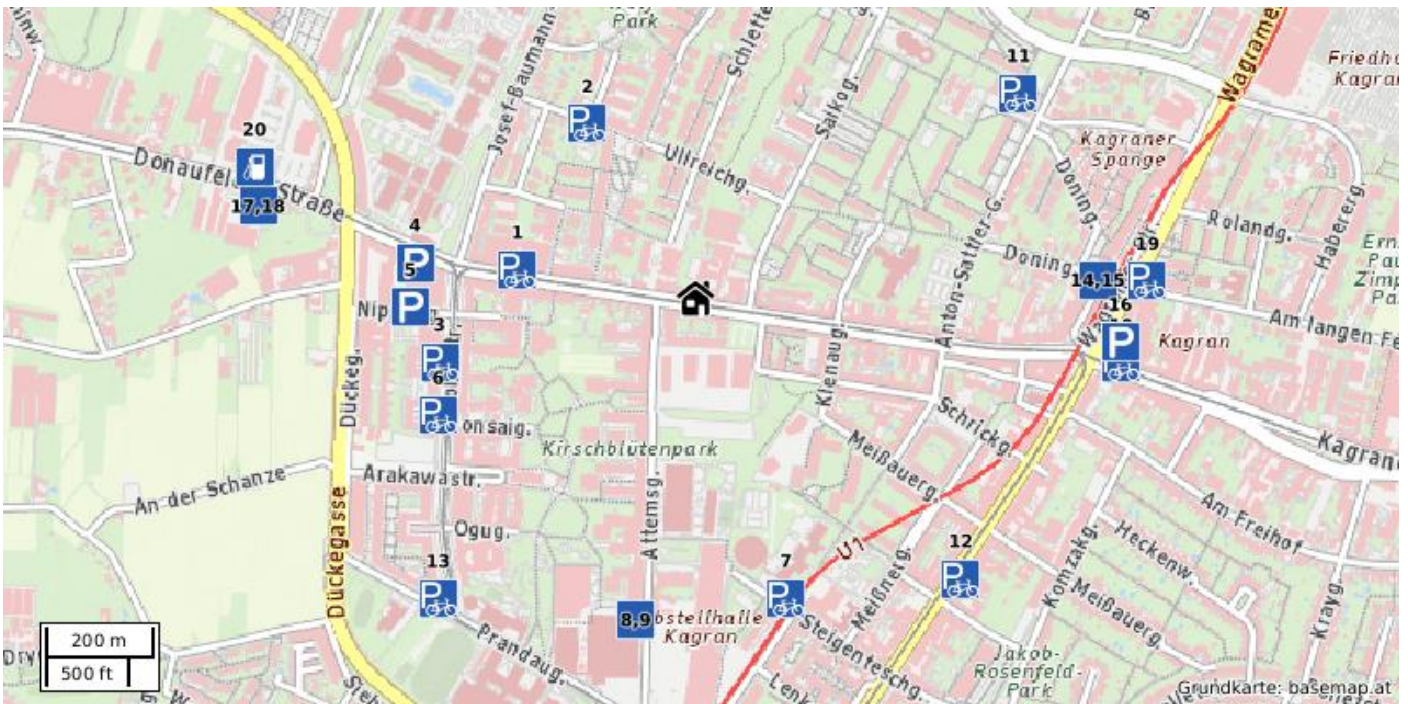

Tierarzt

- 10 Tierarztpraxis Kagran Dipl. TA Robert Basika, Keine Adressinformation (499 m)
- 17 Seiser Michaela, Eipeldauer Straße 40/60/1, 1220 Wien (606 m)

ERREICHBARKEITEN

Grünflächen

Grünraum

- 1 Kirschblütenpark, Keine Adressinformation (203 m)
- 2 Gusti-Wolf-Park, Keine Adressinformation (396 m)
- 3 Generationenpark-Kagran, Keine Adressinformation (430 m)

ERREICHBARKEITEN

Kultur & Unterhaltung

Keine Erreichbarkeitsdaten innerhalb von 10 Gehminuten verfügbar.

ERREICHBARKEITEN

Mobilität

Fahrradabstellanlage

- 1 Keine Namensinformation, 1220 Wien (278 m)
- 2 Keine Namensinformation, Keine Adressinformation (314 m)
- 3 Keine Namensinformation, Keine Adressinformation (408 m)
- 6 Keine Namensinformation, Keine Adressinformation (437 m)
- 7 Keine Namensinformation, Keine Adressinformation (484 m)
- 10 Keine Namensinformation, Keine Adressinformation (666 m)
- 11 Keine Namensinformation, Keine Adressinformation (590 m)
- 12 Keine Namensinformation, Keine Adressinformation (597 m)
- 13 Keine Namensinformation, Keine Adressinformation (610 m)
- 14 Keine Namensinformation, Keine Adressinformation (638 m)
- 15 Keine Namensinformation, Keine Adressinformation (608 m)
- 19 Keine Namensinformation, Keine Adressinformation (700 m)

ERREICHBARKEITEN

Nahversorgung

Supermarkt

- 1 Billa, Donaufelder Straße 77, 1220 Wien (301 m)
- 2 Sozialmarkt Donaustadt, Ullreichgasse 13, 1220 Wien (292 m)
- 3 Billa, Keine Adressinformation (309 m)
- 5 Eurospar, 1220 Wien (414 m)
- 7 Spar, Donaufelder Straße 263, 1220 Wien (581 m)
- 12 Spar, 1220 Wien (576 m)
- 14 Hofer, Keine Adressinformation (649 m)
- 15 Billa, Kagraner Platz 1-4, 1220 Wien (669 m)
- 17 Vitolerance, Kagraner Platz 1-4, 1220 Wien (670 m)
- 20 SB Diskont Tankstelle, 1210 Wien (694 m)