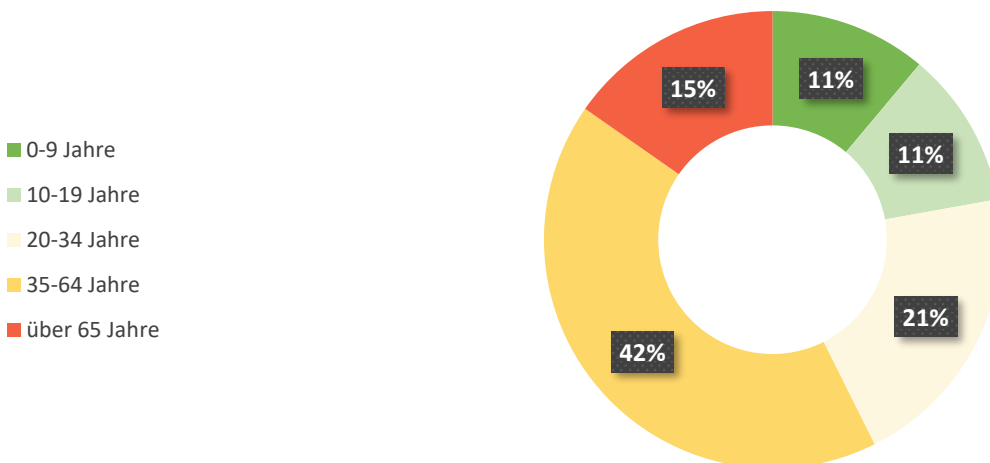

STATISTIKEN

Bezirk Wien 22., Donaustadt: Einwohner

Verteilung nach Geschlecht

Verteilung nach Geburtsland

Verteilung nach Staatsangehörigkeit

Verteilung nach Alter

STATISTIKEN

Mikroraster 250m: Allgemein