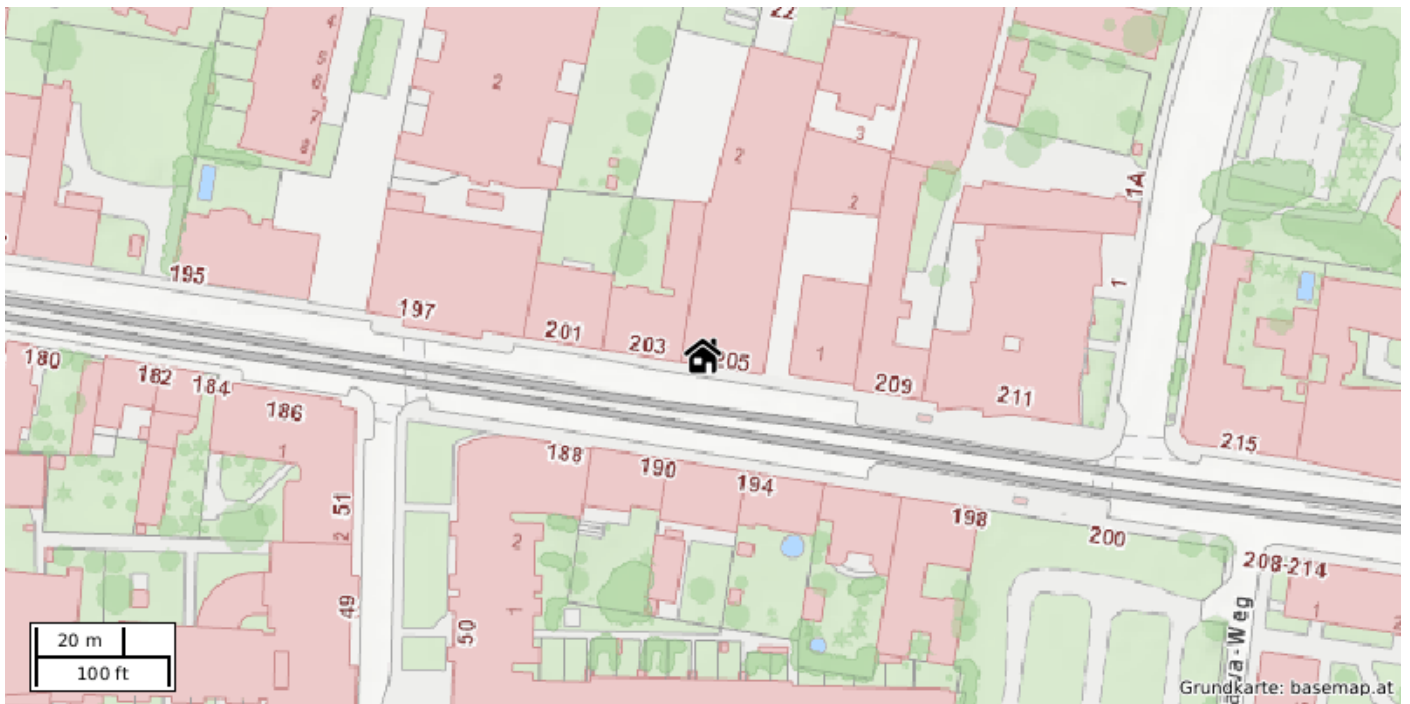

Tierarzt

- 10 Tierarztpraxis Kagran Dipl. TA Robert Basika, Keine Adressinformation (499 m)
- 17 Seiser Michaela, Eipeldauer Straße 40/60/1, 1220 Wien (606 m)

ERREICHBARKEITEN

Grünflächen

Grünraum

- 1 Kirschblütenpark, Keine Adressinformation (203 m)
- 2 Gusti-Wolf-Park, Keine Adressinformation (396 m)
- 3 Generationenpark-Kagran, Keine Adressinformation (430 m)

ERREICHBARKEITEN

Kultur & Unterhaltung

Keine Erreichbarkeitsdaten innerhalb von 10 Gehminuten verfügbar.

ERREICHBARKEITEN

Mobilität

Fahrradabstellanlage

- 1 Keine Namensinformation, 1220 Wien (278 m)
- 2 Keine Namensinformation, Keine Adressinformation (314 m)
- 3 Keine Namensinformation, Keine Adressinformation (408 m)
- 6 Keine Namensinformation, Keine Adressinformation (437 m)
- 7 Keine Namensinformation, Keine Adressinformation (484 m)
- 10 Keine Namensinformation, Keine Adressinformation (666 m)
- 11 Keine Namensinformation, Keine Adressinformation (590 m)
- 12 Keine Namensinformation, Keine Adressinformation (597 m)
- 13 Keine Namensinformation, Keine Adressinformation (610 m)
- 14 Keine Namensinformation, Keine Adressinformation (638 m)
- 15 Keine Namensinformation, Keine Adressinformation (608 m)
- 19 Keine Namensinformation, Keine Adressinformation (700 m)