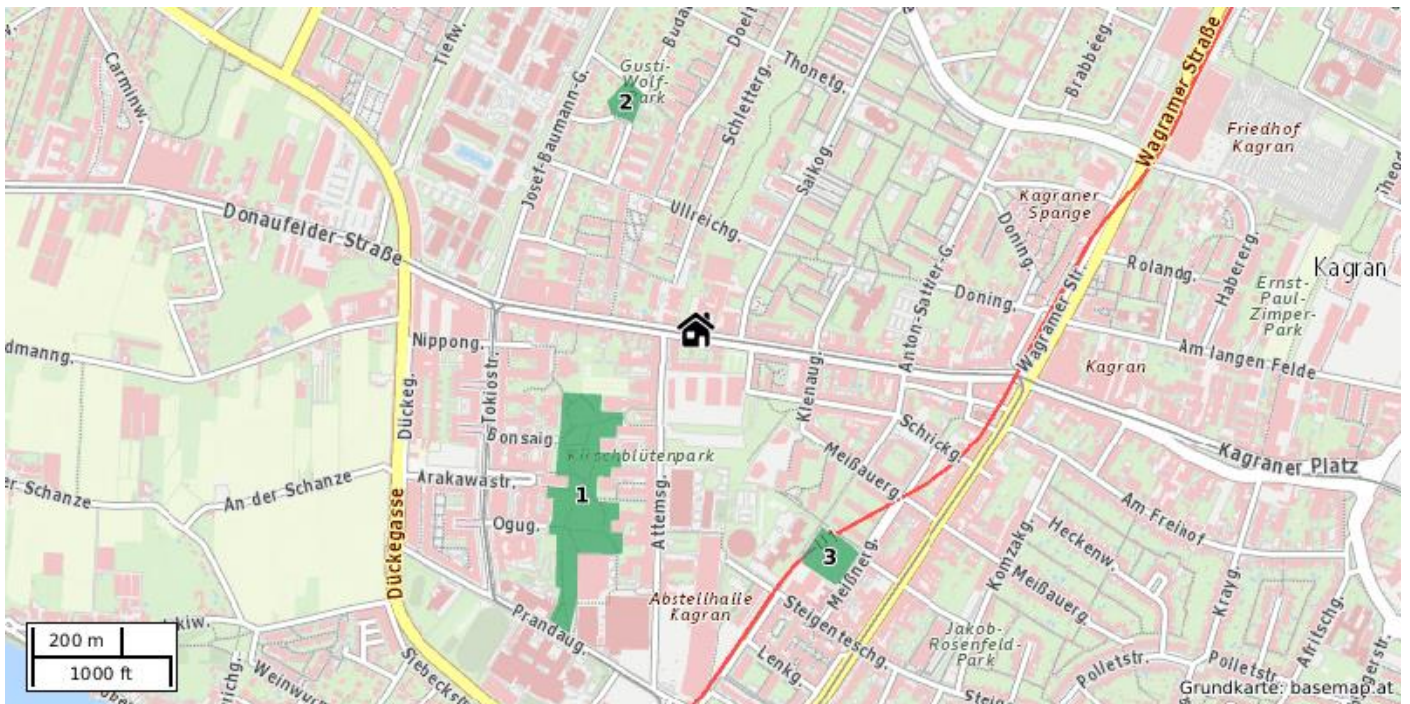

ERREICHBARKEITEN

Gesundheit

Arzt

- 1 Dr. Peter Razek, Donaupfelder Straße 198, 1220 Wien (56 m)
- 3 Keine Namensinformation, Keine Adressinformation (269 m)
- 4 Dr. Margit Mangiavillano-Szatmary, Anton-Sattler-Gasse 115/14/1, 1220 Wien (366 m)
- 9 Dr. Sedigheh Golriz Amin, Anton-Sattler-Gasse 82, 1220 Wien (472 m)
- 11 Allergy Care, Keine Adressinformation (574 m)
- 12 Labor Greiner, Wagramer Straße 144, 1220 Wien (628 m)
- 14 Dr. Manon Der-Petrossian, Wagramer Straße 152, 1220 Wien (652 m)
- 18 Dr. Peter Hallmann, 1220 Wien (673 m)

Tierarzt

- 10 Tierarztpraxis Kagran Dipl. TA Robert Basika, Keine Adressinformation (499 m)
- 17 Seiser Michaela, Eipeldauer Straße 40/60/1, 1220 Wien (606 m)

ERREICHBARKEITEN

Grünflächen

Grünraum

- 1 Kirschblütenpark, Keine Adressinformation (203 m)
- 2 Gusti-Wolf-Park, Keine Adressinformation (396 m)
- 3 Generationenpark-Kagran, Keine Adressinformation (430 m)

ERREICHBARKEITEN

Kultur & Unterhaltung

Keine Erreichbarkeitsdaten innerhalb von 10 Gehminuten verfügbar.

ERREICHBARKEITEN

Mobilität

Fahrradabstellanlage

- 1 Keine Namensinformation, 1220 Wien (278 m)
- 2 Keine Namensinformation, Keine Adressinformation (314 m)
- 3 Keine Namensinformation, Keine Adressinformation (408 m)
- 6 Keine Namensinformation, Keine Adressinformation (437 m)
- 7 Keine Namensinformation, Keine Adressinformation (484 m)
- 10 Keine Namensinformation, Keine Adressinformation (666 m)
- 11 Keine Namensinformation, Keine Adressinformation (590 m)
- 12 Keine Namensinformation, Keine Adressinformation (597 m)
- 13 Keine Namensinformation, Keine Adressinformation (610 m)
- 14 Keine Namensinformation, Keine Adressinformation (638 m)
- 15 Keine Namensinformation, Keine Adressinformation (608 m)
- 19 Keine Namensinformation, Keine Adressinformation (700 m)