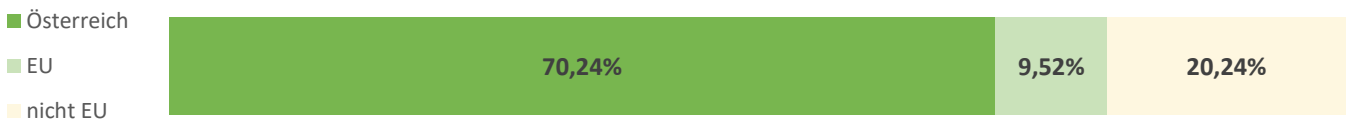

Verteilung nach Geburtsland