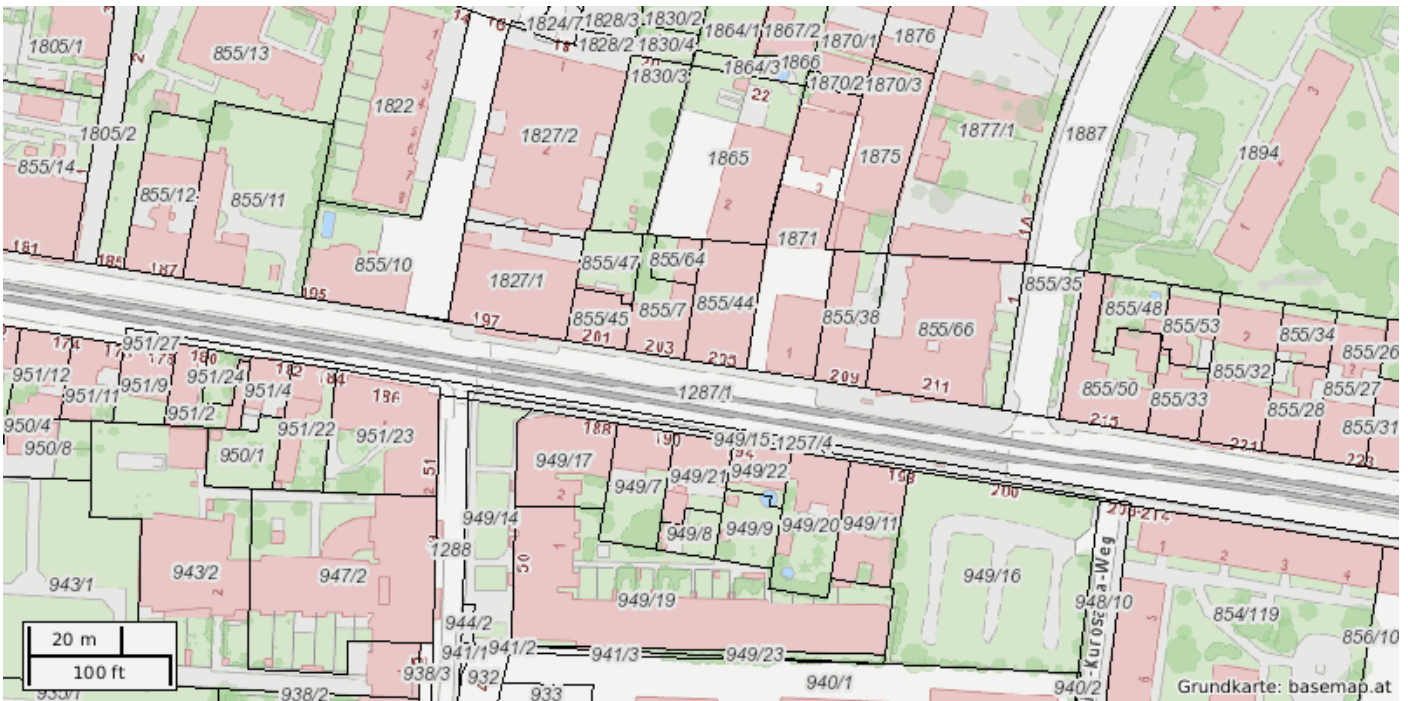

Postamt

- 5 Bawag PSK, Wagramer Straße 162, 1220 Wien (710 m)

GIS-DATEN

Flächenwidmung und Kataster

Flächenwidmung

Kataster

GIS-DATEN

Lärminfo: Straßenverkehr