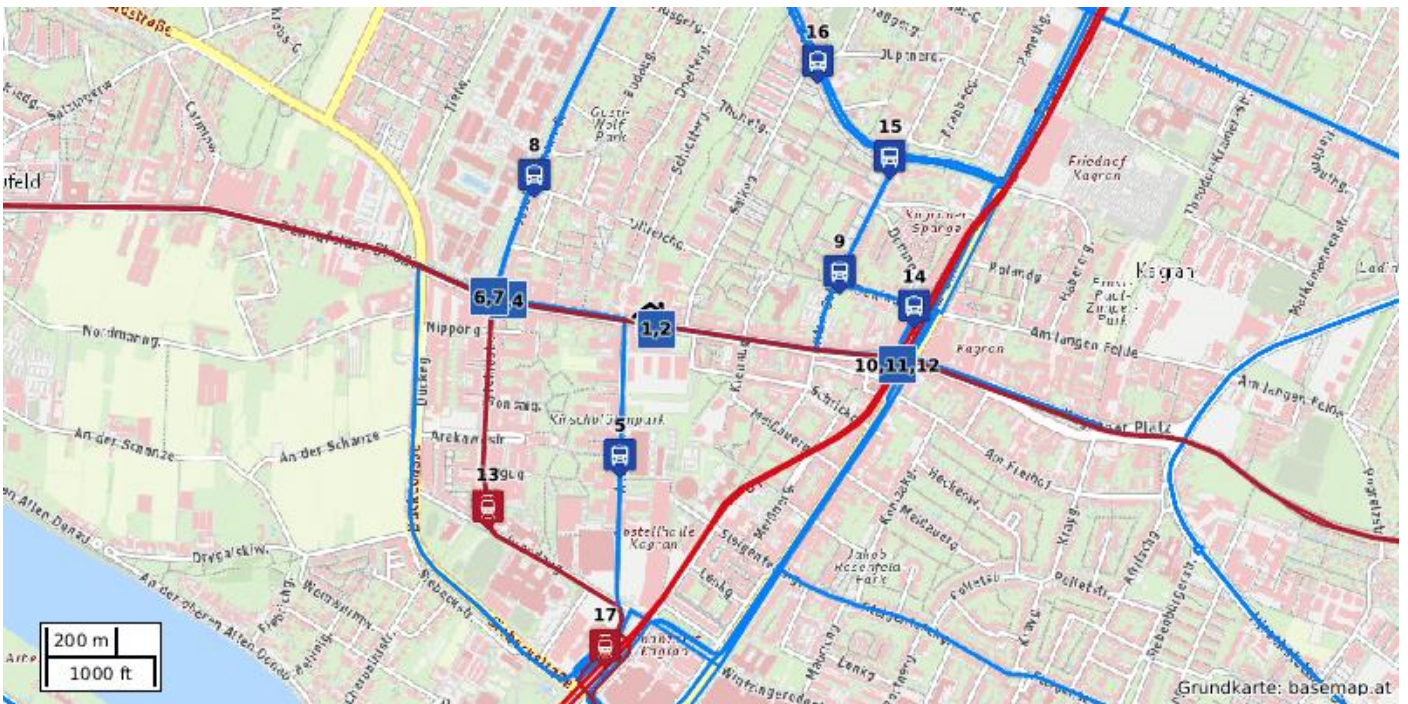

ERREICHBARKEITEN

Nahversorgung

Supermarkt

- 1 Billa, Donaufelder Straße 77, 1220 Wien (301 m)
- 2 Sozialmarkt Donaustadt, Ullreichgasse 13, 1220 Wien (292 m)
- 3 Billa, Keine Adressinformation (309 m)
- 5 Eurospar, 1220 Wien (414 m)
- 7 Spar, Donaufelder Straße 263, 1220 Wien (581 m)
- 12 Spar, 1220 Wien (576 m)
- 14 Hofer, Keine Adressinformation (649 m)
- 15 Billa, Kagraner Platz 1-4, 1220 Wien (669 m)
- 17 Vitolerance, Kagraner Platz 1-4, 1220 Wien (670 m)
- 20 SB Diskont Tankstelle, 1210 Wien (694 m)

ERREICHBARKEITEN

Öffentlicher Personennahverkehr

Straßenbahn

- 1 Saikogasse, Keine Adressinformation (45 m)
- 3 Josef-Baumann-Gasse, Keine Adressinformation (337 m)
- 6 Josef-Baumann-Gasse, Keine Adressinformation (370 m)
- 10 Kragraner Platz, Keine Adressinformation (561 m)
- 13 Prandaugasse, Keine Adressinformation (582 m)
- 17 Kragran, Keine Adressinformation (773 m)

Bus

- 2 Saikogasse, Keine Adressinformation (45 m)
- 4 Josef-Baumann-Gasse, Keine Adressinformation (332 m)
- 5 Attemsgasse, Keine Adressinformation (329 m)
- 7 Josef-Baumann-Gasse, Keine Adressinformation (366 m)
- 8 Veterinärmedizinische Universität, Keine Adressinformation (428 m)
- 9 Doningasse, Keine Adressinformation (455 m)
- 11 Kragraner Platz, Keine Adressinformation (561 m)
- 14 Kragraner Platz, Keine Adressinformation (618 m)
- 15 Anton-Sattler-Gasse, Keine Adressinformation (674 m)
- 16 Jüptnergasse, Keine Adressinformation (711 m)