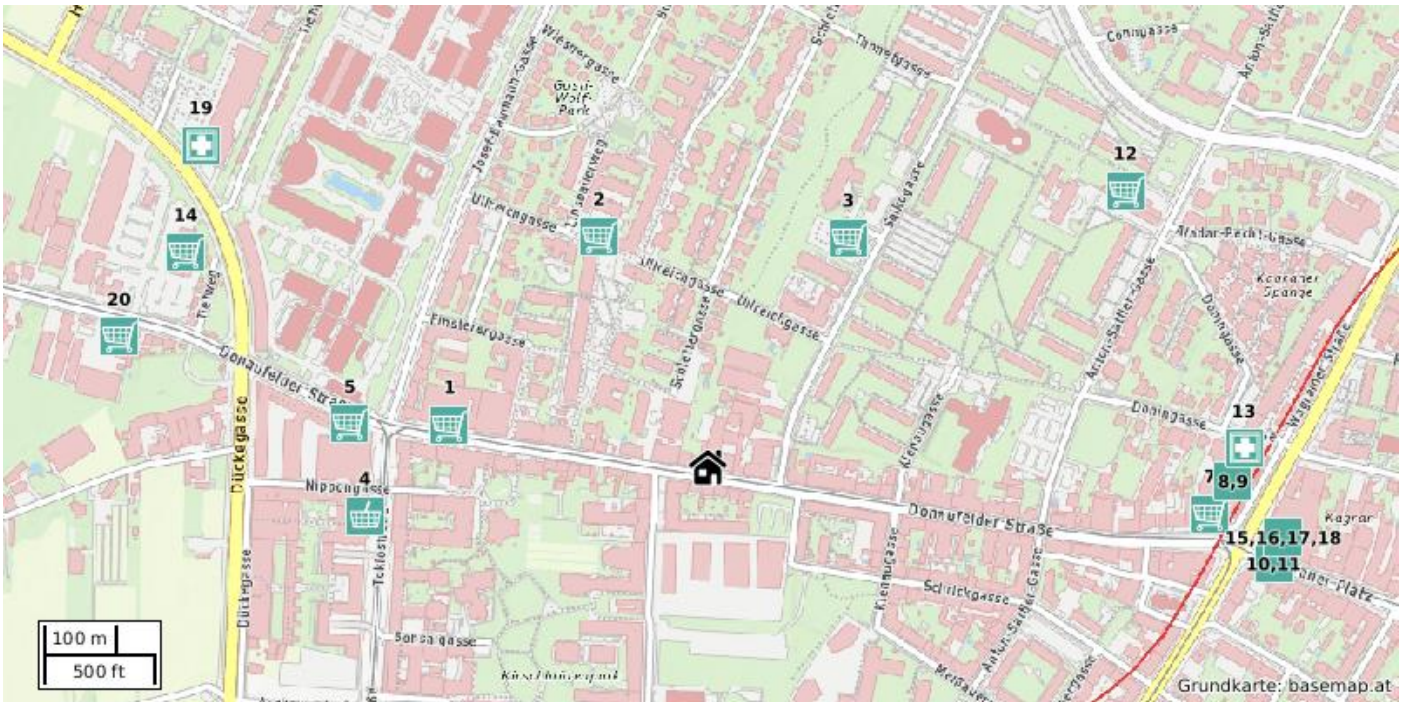

ERREICHBARKEITEN

Kultur & Unterhaltung

Keine Erreichbarkeitsdaten innerhalb von 10 Gehminuten verfügbar.

ERREICHBARKEITEN

Mobilität

Fahrradabstellanlage

- 1 Keine Namensinformation, 1220 Wien (278 m)
- 2 Keine Namensinformation, Keine Adressinformation (314 m)
- 3 Keine Namensinformation, Keine Adressinformation (408 m)
- 6 Keine Namensinformation, Keine Adressinformation (437 m)
- 7 Keine Namensinformation, Keine Adressinformation (484 m)
- 10 Keine Namensinformation, Keine Adressinformation (666 m)
- 11 Keine Namensinformation, Keine Adressinformation (590 m)
- 12 Keine Namensinformation, Keine Adressinformation (597 m)
- 13 Keine Namensinformation, Keine Adressinformation (610 m)
- 14 Keine Namensinformation, Keine Adressinformation (638 m)
- 15 Keine Namensinformation, Keine Adressinformation (608 m)
- 19 Keine Namensinformation, Keine Adressinformation (700 m)

Aufladestation

- 9 Albert Schultz Eishalle, Attemsgasse 2, 1220 Wien (521 m)

Tankstelle

- 17 SB Diskont Tankstelle, 1210 Wien (694 m)
- 20 Jet, Donaufelder Straße 135, 1210 Wien (710 m)

Autowaschanlage

- 18 FS, Keine Adressinformation (687 m)

ERREICHBARKEITEN

Nahversorgung

Supermarkt

- 1 Billa, Donaufelder Straße 77, 1220 Wien (301 m)
- 2 Sozialmarkt Donaustadt, Ullreichgasse 13, 1220 Wien (292 m)
- 3 Billa, Keine Adressinformation (309 m)
- 5 Eurospar, 1220 Wien (414 m)
- 7 Spar, Donaufelder Straße 263, 1220 Wien (581 m)
- 12 Spar, 1220 Wien (576 m)
- 14 Hofer, Keine Adressinformation (649 m)
- 15 Billa, Kagraner Platz 1-4, 1220 Wien (669 m)
- 17 Vitolerance, Kagraner Platz 1-4, 1220 Wien (670 m)
- 20 SB Diskont Tankstelle, 1210 Wien (694 m)