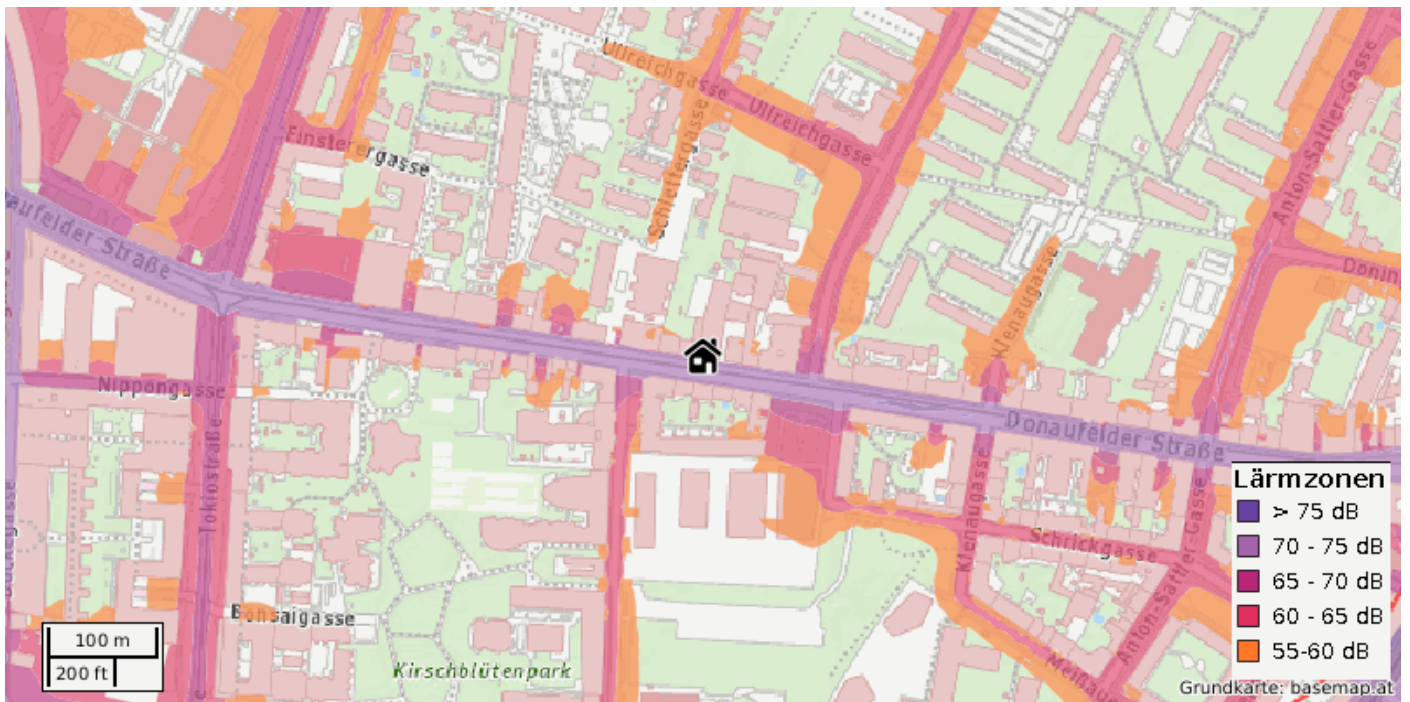

GIS-DATEN

Lärminfo: Straßenverkehr

24h Durchschnitt