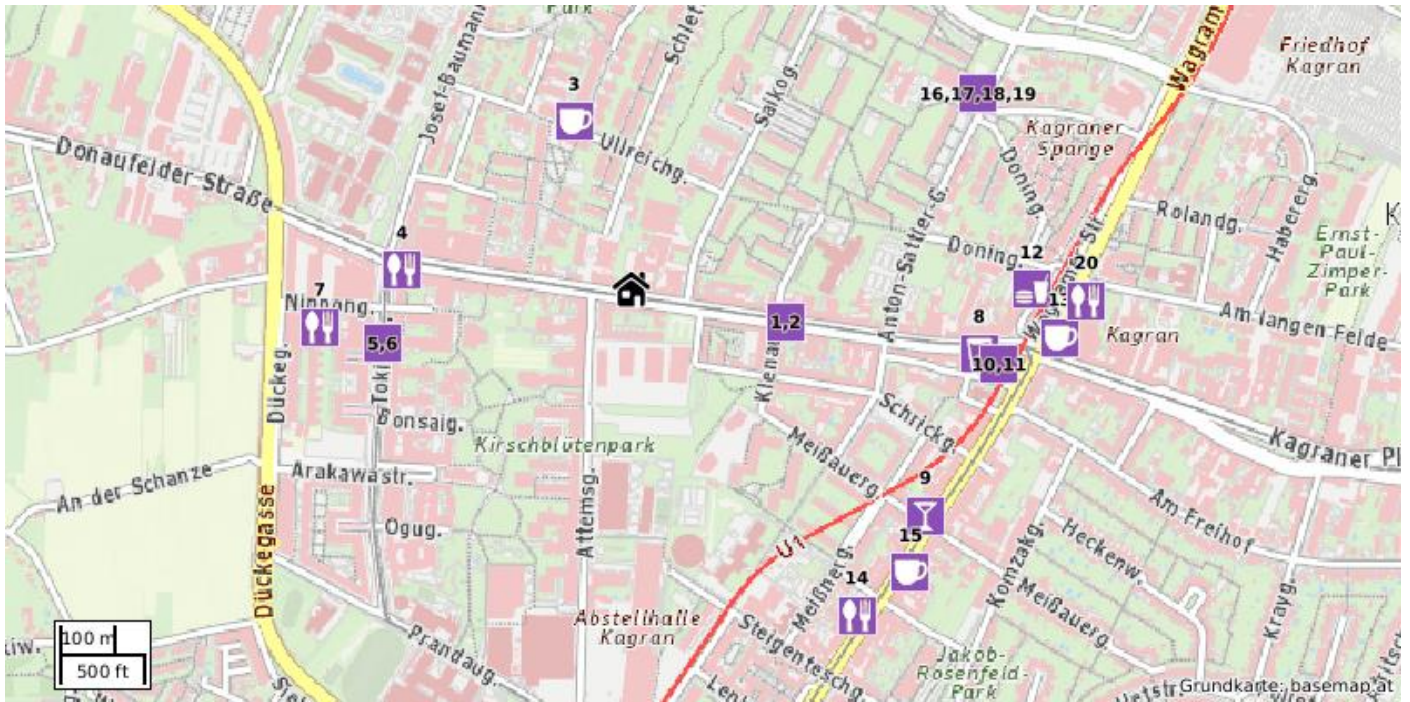

Bibliothek

- 8 BA, Keine Adressinformation (445 m)

Universität / Hochschule

- 11 FUN, Keine Adressinformation (548 m)
- 12 Veterinärmedizinische Universität, Keine Adressinformation (539 m)

ERREICHBARKEITEN

Finanz & Versicherung

Versicherung

- 1 Zulassungsstelle Wien 1220, Tokiostraße 3/2/Obj. 1 EG, 1220 Wien (440 m)

Bank

- 2 Raiffeisenbank, 1220 Wien (554 m)
- 3 Erste Bank, Wagramer Straße 127, 1220 Wien (555 m)
- 4 BKS, Wagramer Straße 135, 1220 Wien (574 m)
- 5 Oberbank, Wagramer Straße 124, 1220 Wien (595 m)
- 7 Gärtnerbank, Keine Adressinformation (740 m)

Bankomat

- 6 Keine Namensinformation, 1220 Wien (597 m)

ERREICHBARKEITEN

Gastronomie

Café

- 1 Café Liane, Donaufelder Straße 1220 Wien (235 m)
- 3 Café Stress, Ullreichgasse 13, 1220 Wien (267 m)
- 6 Eissalon-Mehlspeisparadies Harrich, Tokiostraße 14, 1220 Wien (364 m)
- 10 Falk, Wagramer Straße 137, 1220 Wien (588 m)
- 13 Zanoni & Zanoni, Keine Adressinformation (650 m)
- 15 Café Konditorei Wiener Mehlspeiskuchl, Wagramer Straße 122, 1220 Wien (598 m)
- 16 Capriole, Anton-Sattler-Gasse 115a, 1220 Wien (597 m)

Pub

- 8 Albatros, Donaufelder Straße 250, 1220 Wien (533 m)

Bar

- 9 Kärntner Kistl, Wagramer Straße 125, 1220 Wien (558 m)

Fast-Food Restaurant

- 11 Würstl-Salon, Donaufelder Straße 1220 Wien (543 m)
- 12 myooi, Doningasse 12, 1220 Wien (604 m)
- 17 Schnitzland, Anton-Sattler-Gasse 115a, 1220 Wien (589 m)
- 18 Evershine Pizza, Anton-Sattler-Gasse 115, 1220 Wien (588 m)