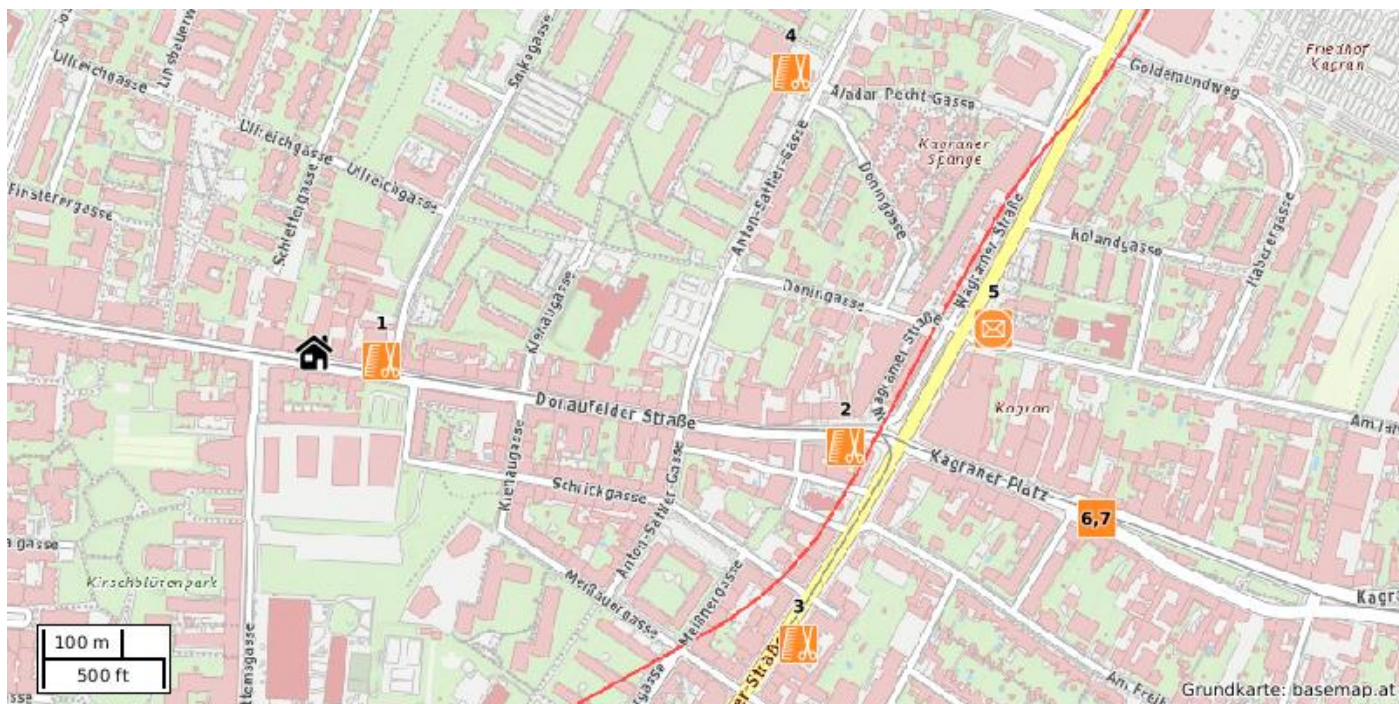

ERREICHBARKEITEN

Öffentlicher Personennahverkehr

Straßenbahn

- 1 Saikogasse, Keine Adressinformation (45 m)
- 3 Josef-Baumann-Gasse, Keine Adressinformation (337 m)
- 6 Josef-Baumann-Gasse, Keine Adressinformation (370 m)
- 10 Kragraner Platz, Keine Adressinformation (561 m)
- 13 Prandaugasse, Keine Adressinformation (582 m)
- 17 Kragran, Keine Adressinformation (773 m)

Bus

- 2 Saikogasse, Keine Adressinformation (45 m)
- 4 Josef-Baumann-Gasse, Keine Adressinformation (332 m)
- 5 Attemsgasse, Keine Adressinformation (329 m)
- 7 Josef-Baumann-Gasse, Keine Adressinformation (366 m)
- 8 Veterinärmedizinische Universität, Keine Adressinformation (428 m)
- 9 Doningasse, Keine Adressinformation (455 m)
- 11 Kragraner Platz, Keine Adressinformation (561 m)
- 14 Kragraner Platz, Keine Adressinformation (618 m)
- 15 Anton-Sattler-Gasse, Keine Adressinformation (674 m)
- 16 Jüptnergasse, Keine Adressinformation (711 m)

U-Bahn

- 12 Kragraner Platz, Keine Adressinformation (600 m)

ERREICHBARKEITEN

Sonstige

Friseur

- 1 K'Eck Hair Lounge, Keine Adressinformation (72 m)
- 2 KLIPP Unser Friseur, Donaufelder Straße 254, 1220 Wien (564 m)
- 3 Körper Kult, Wagramer Straße 134, 1220 Wien (590 m)
- 4 Erika, 1220 Wien (576 m)
- 6 DaHer Frisör, Kagraner Platz 44, 1220 Wien (843 m)
- 7 Coiffeur Ay-Lin, Kagraner Platz 9a, 1220 Wien (826 m)