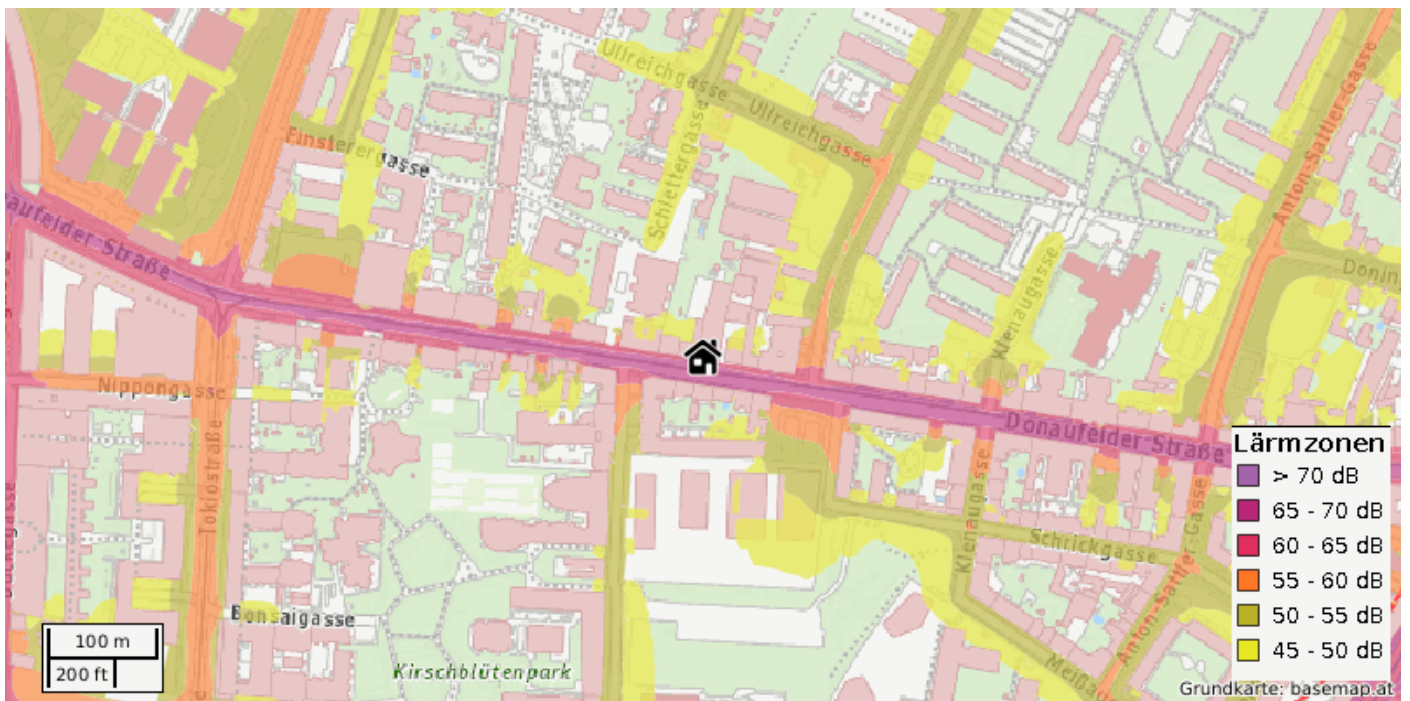

Nachtwerte