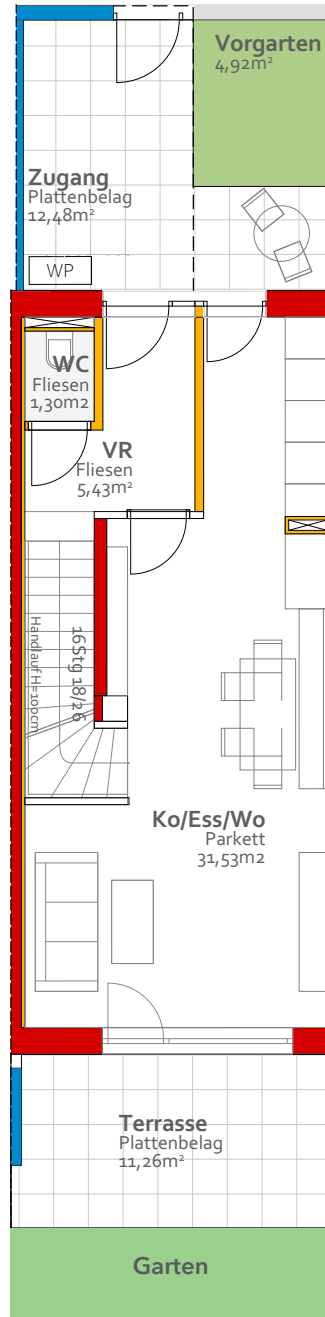

VERKAUFSPLAN TOP 13

Wohnfläche gesamt:
100,76 m²

Kellergeschoss

Erdgeschoss

Obergeschoss

Dachgeschoss