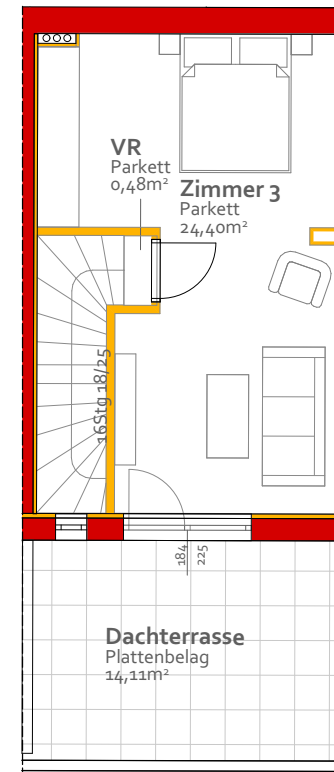

VERKAUFSPLAN TOP 13

Wohnfläche gesamt:
100,76 m²

Kellergeschoss

Erdgeschoss

Obergeschoss

Dachgeschoss