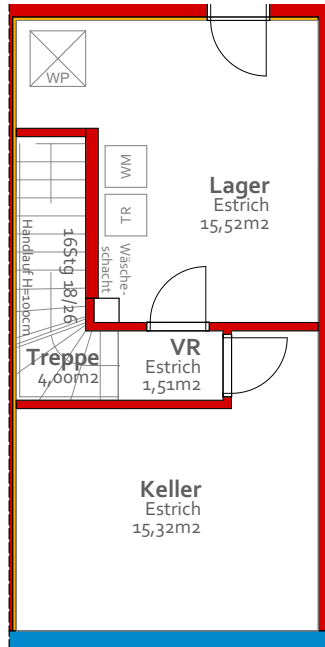

VERKAUFSPLAN TOP 13

Wohnfläche gesamt:
100,76 m²

Kellergeschoss

Erdgeschoss

Obergeschoss

Dachgeschoss