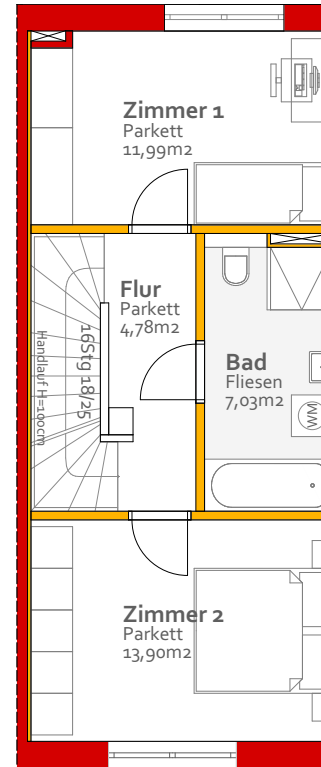

VERKAUFSPLAN TOP 13

Wohnfläche gesamt:
100,76 m²

Kellergeschoss

Erdgeschoss

Obergeschoss

Dachgeschoss