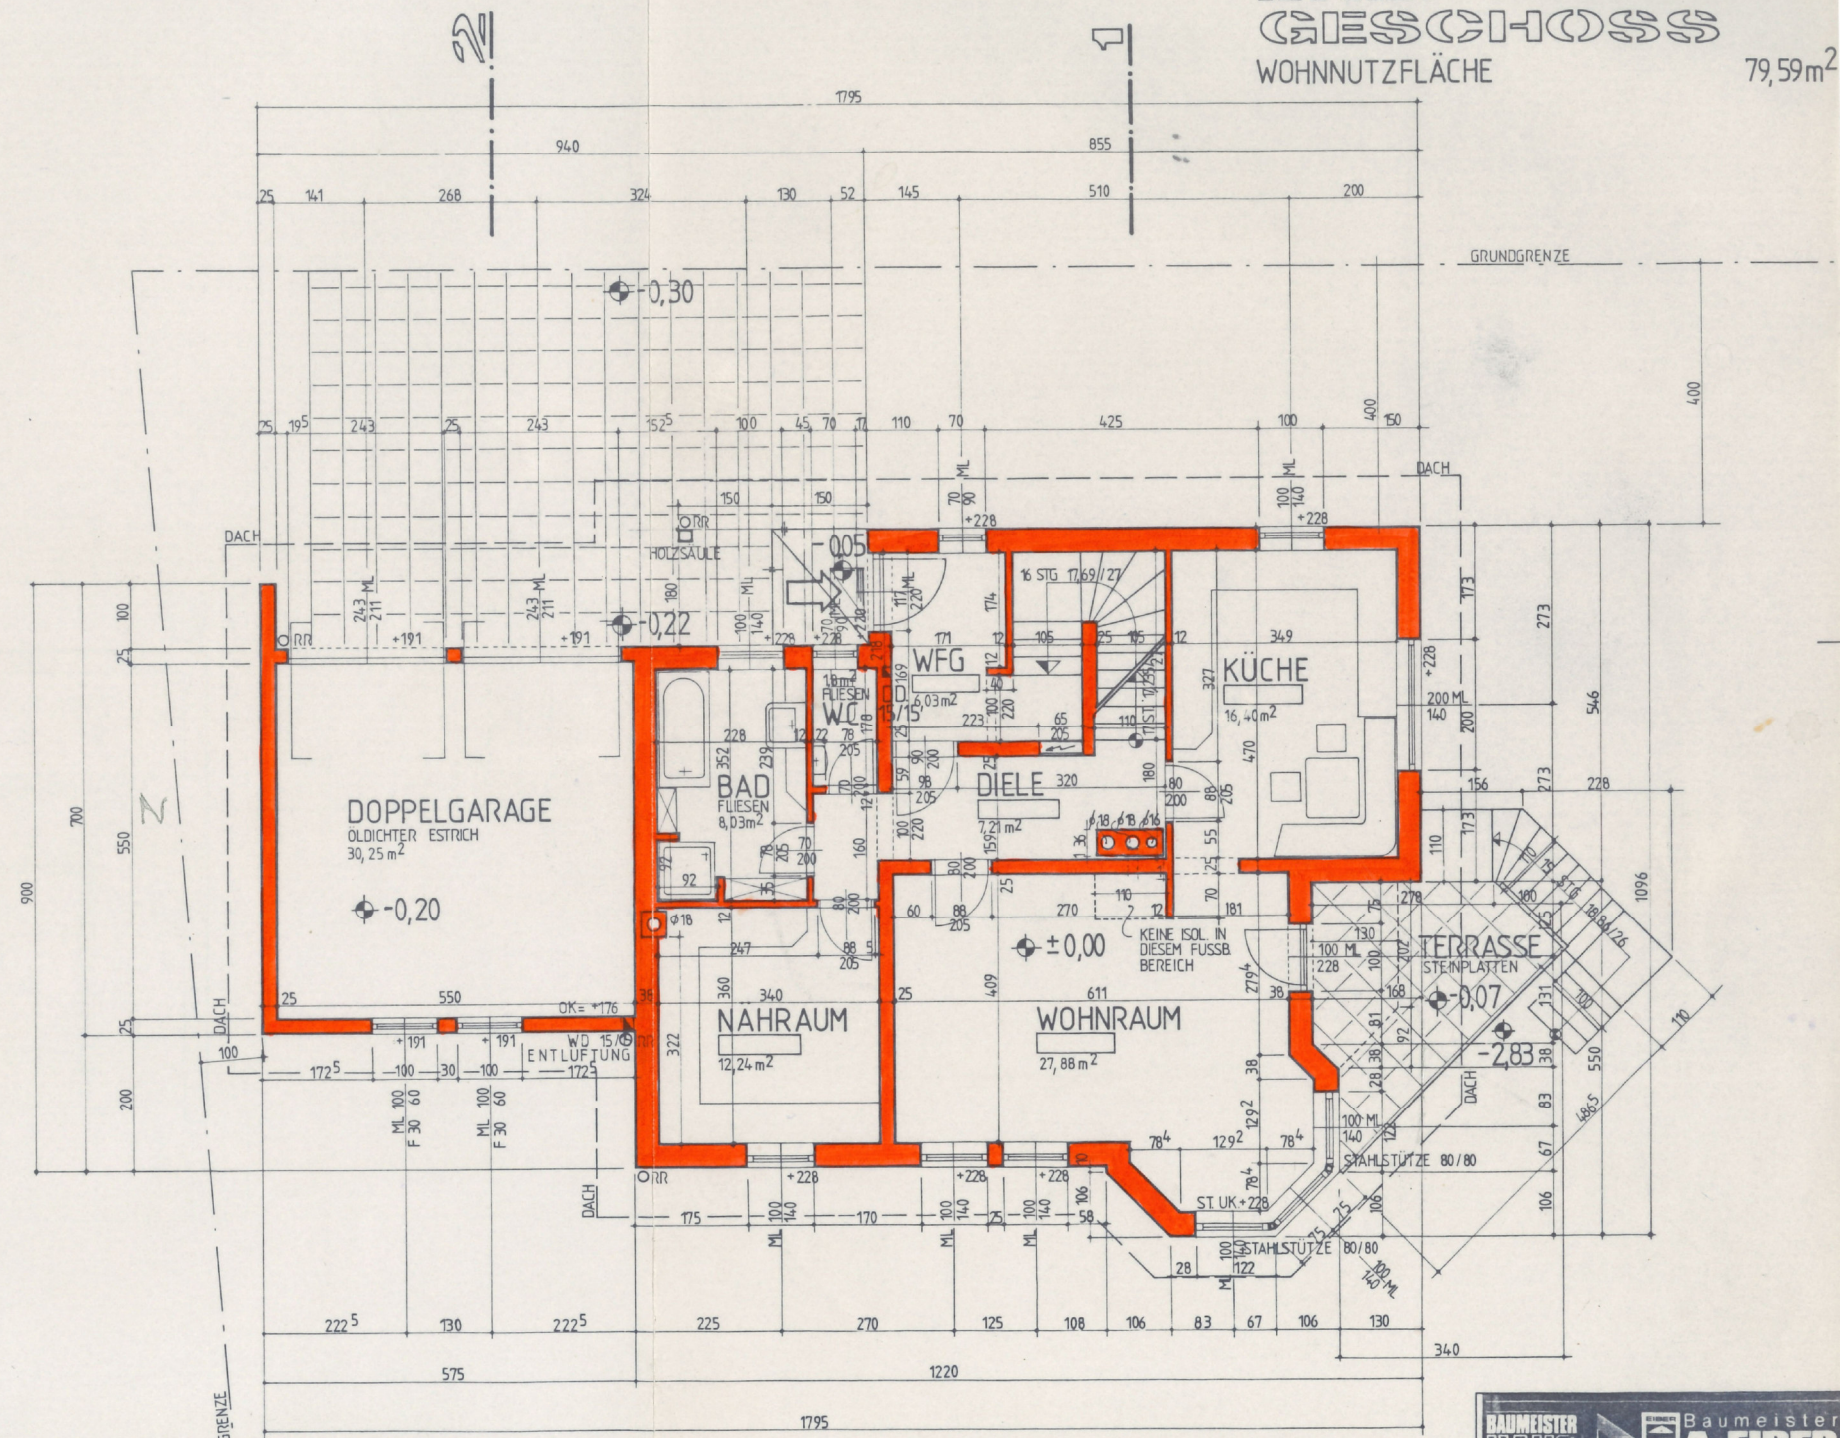

ERD- GESCHOSS

WOHNNUTZFLÄCHE

79,59m²

BAUMEISTER HAUS altbaumeister

Baumeister A. EIBER

A 4501 Neuhofen/Krems, Tel. 0722 2714571

12. 04. 1991

K