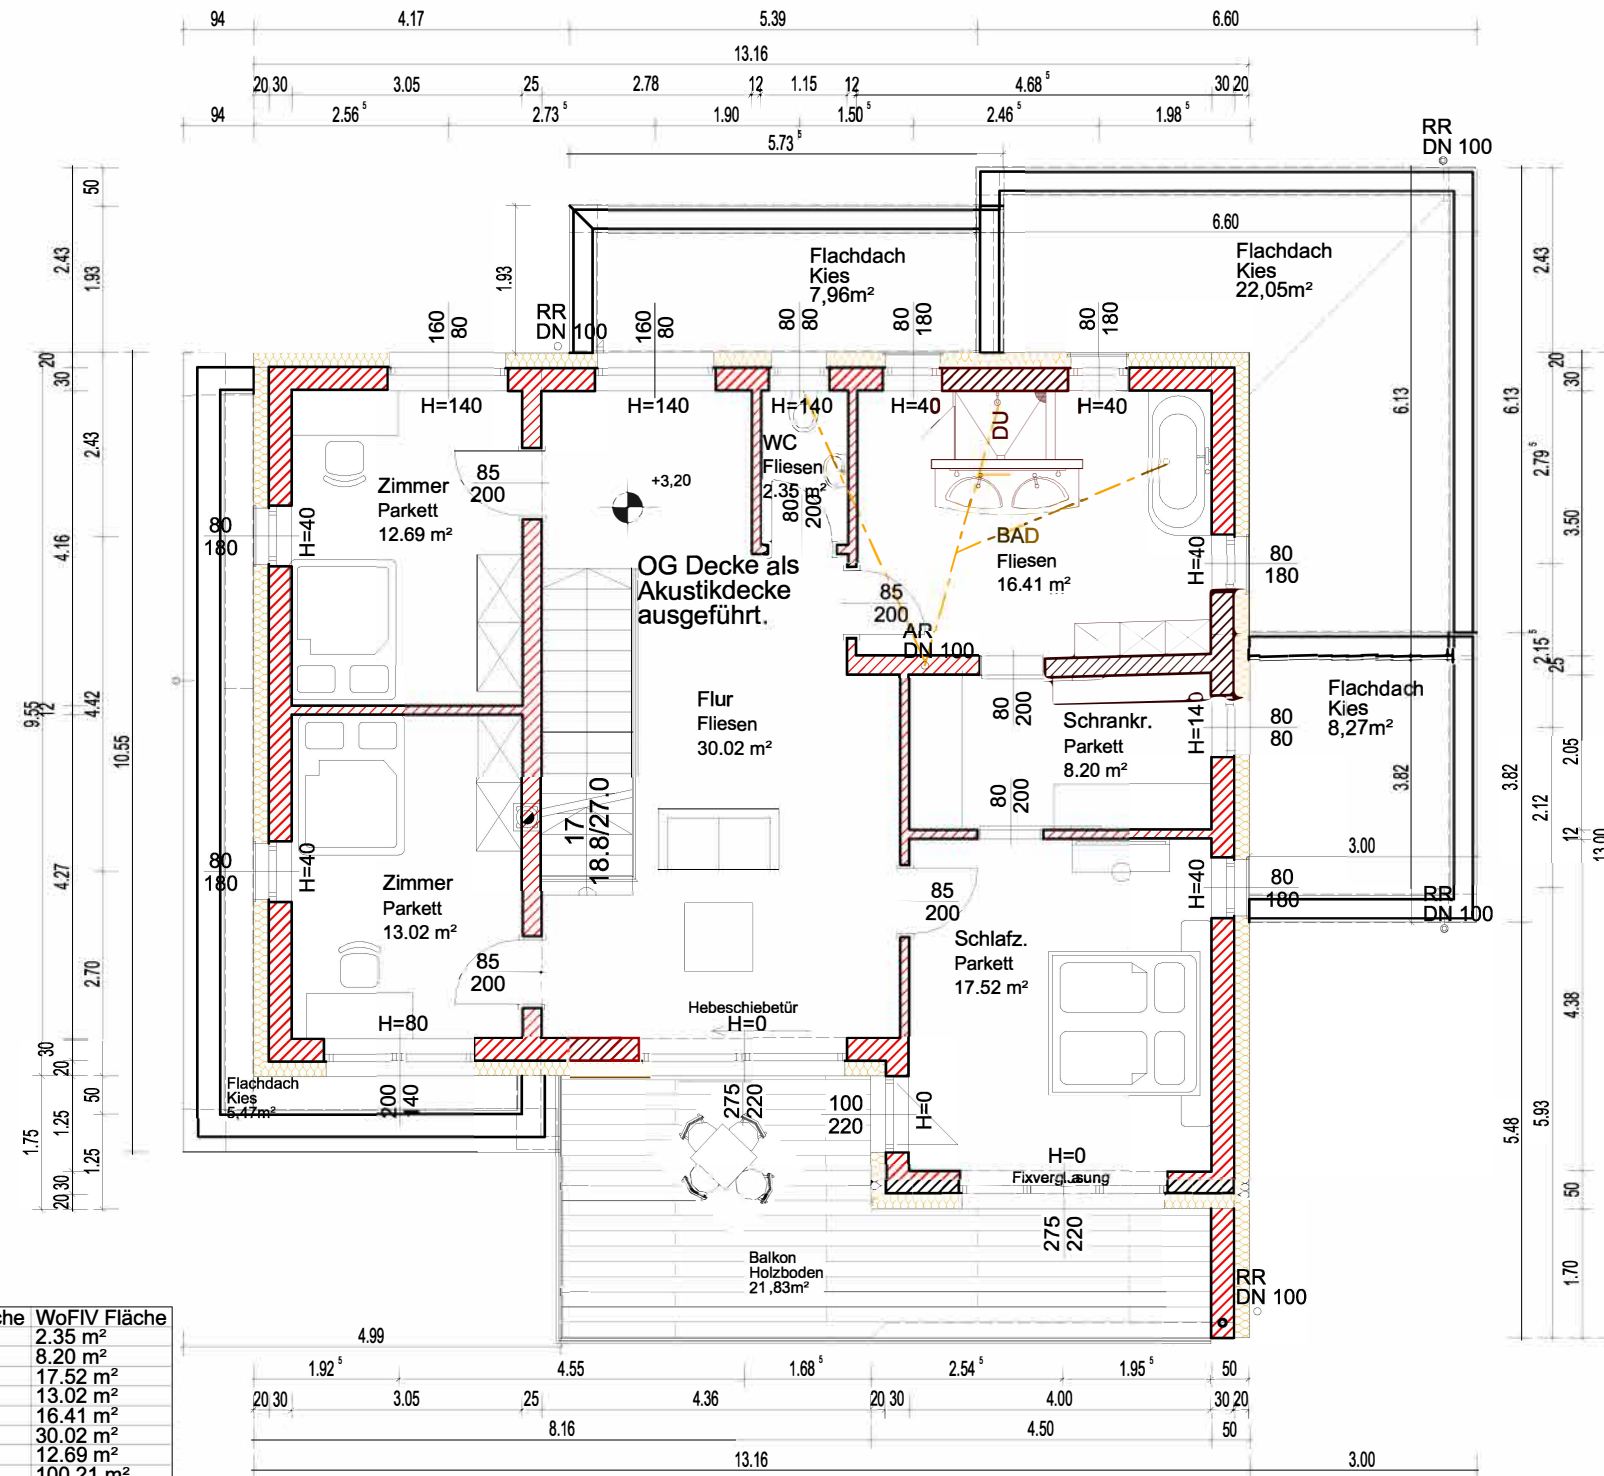

Name	Brutto Fläche	WoFIV Fläche
Küche	28.02 m ²	28.02 m ²
Diele	13.42 m ²	13.42 m ²
WZ	38.58 m ²	40.07 m ²
EZ	22.91 m ²	22.91 m ²
DU/WC	5.08 m ²	5.08 m ²
Geräte	8.70 m ²	8.70 m ²
Garage	35.28 m ²	35.28 m ²
EG	151.98 m ²	153.48 m ²

Name	Brutto Fläche	WoFIV Fläche
WC	2.35 m ²	2.35 m ²
Schrankr.	8.20 m ²	8.20 m ²
Schlafz.	17.52 m ²	17.52 m ²
Zimmer	13.02 m ²	13.02 m ²
BAD	16.41 m ²	16.41 m ²
Flur	30.34 m ²	30.02 m ²
Zimmer	12.69 m ²	12.69 m ²
Wohnung 1	100.53 m ²	100.21 m ²

Name	Brutto Fläche	WoFIV Fläche
KELLER	23.16 m ²	23.16 m ²
KELLER	21.26 m ²	17.11 m ²
Weinkeller	4.08 m ²	4.08 m ²
KELLER	40.43 m ²	40.43 m ²
Technik/Waschr.	9.47 m ²	9.47 m ²
Gäste	14.83 m ²	16.01 m ²
Wohnung 1	113.23 m ²	110.26 m ²