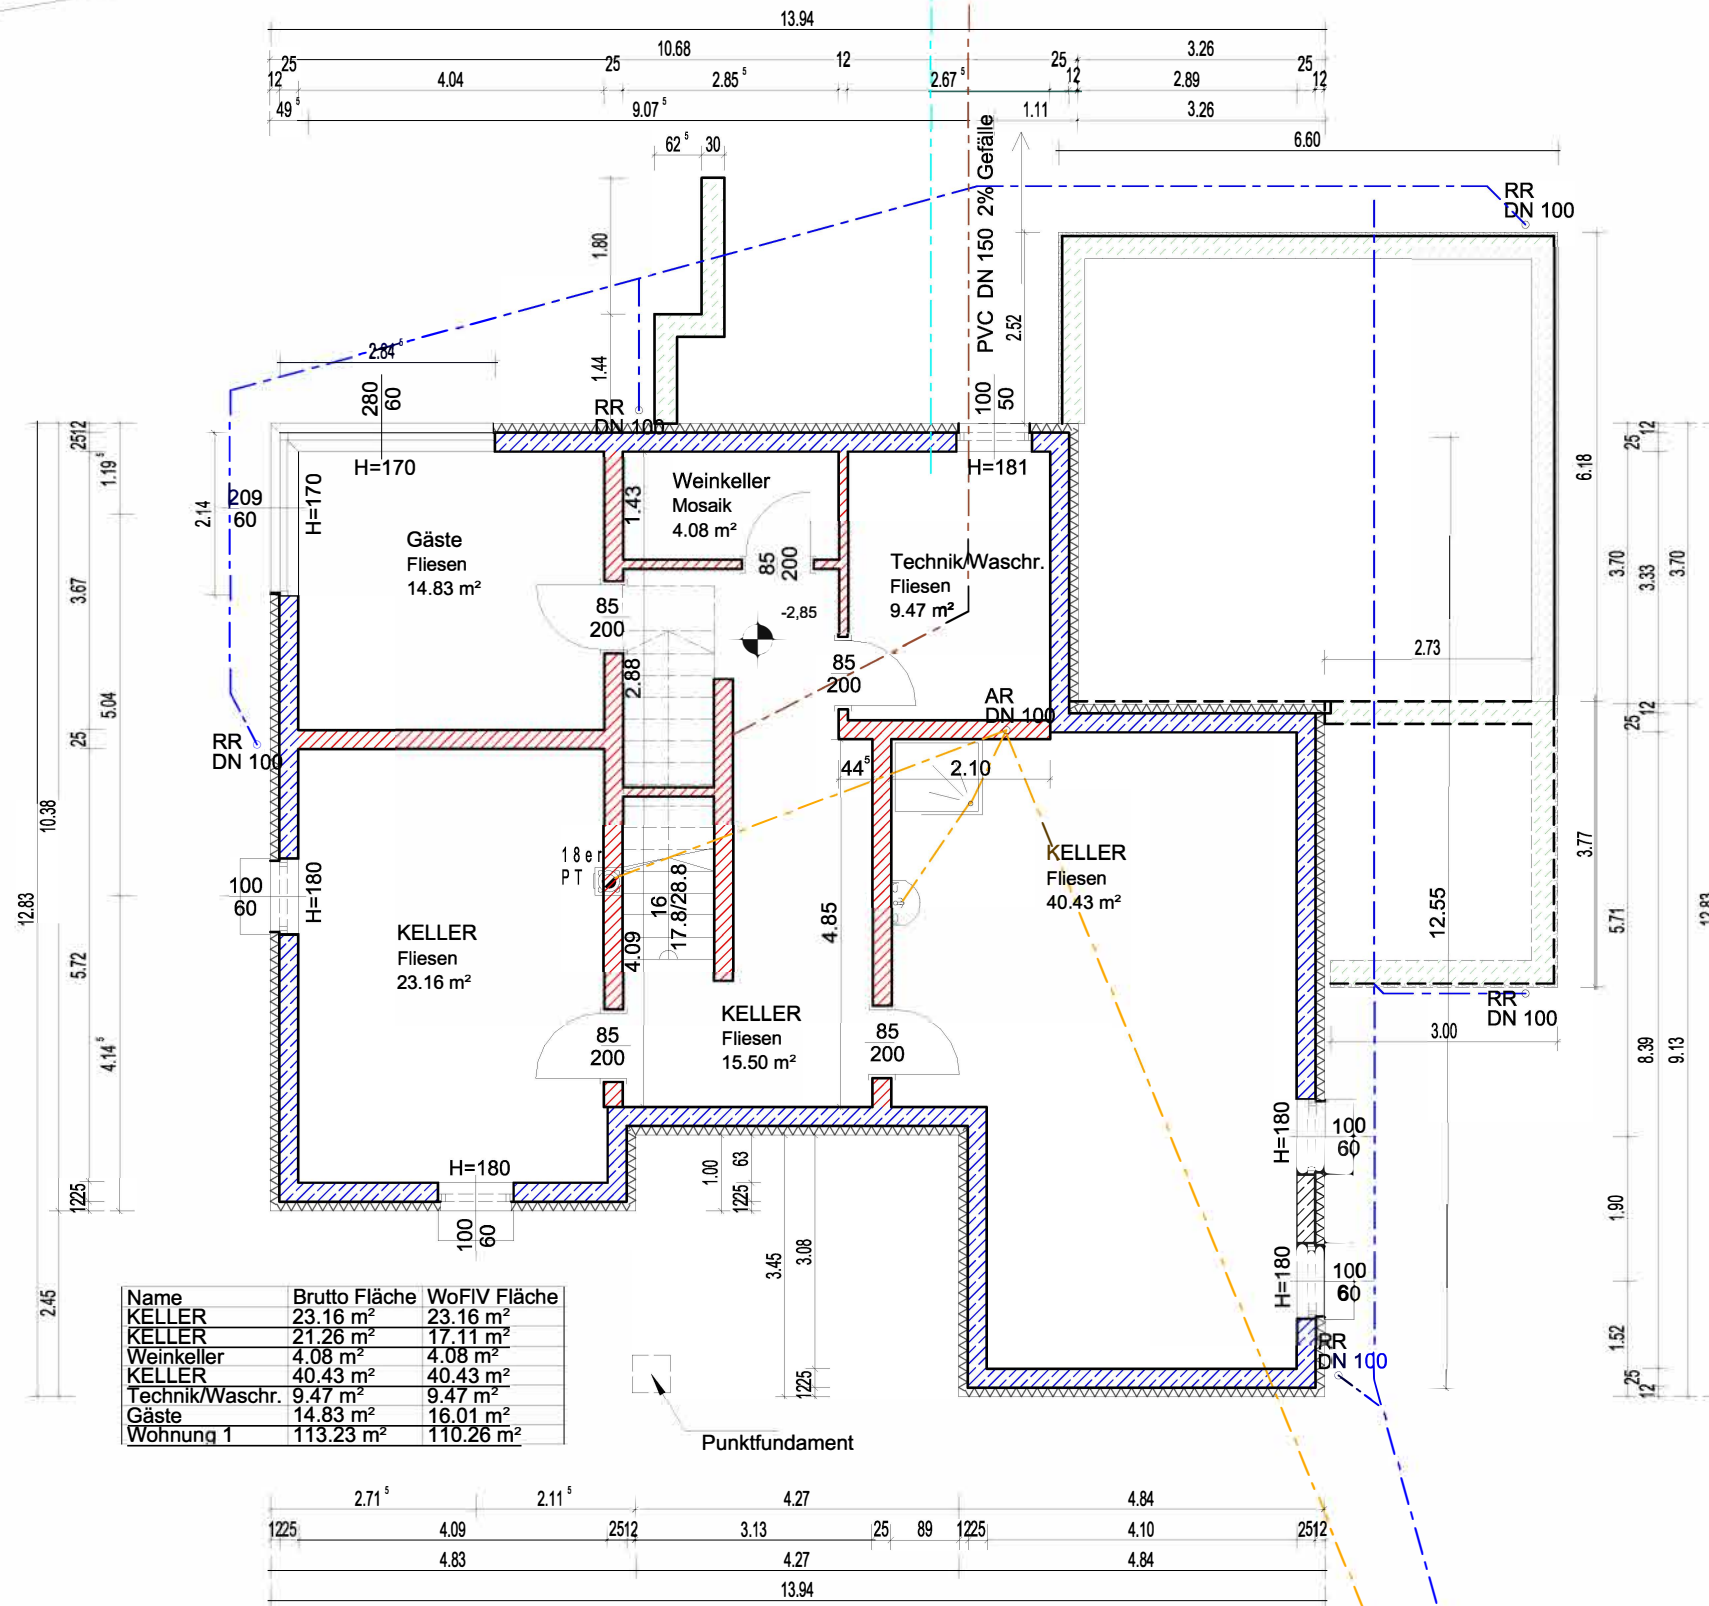

Name	Brutto Fläche	WoFIV Fläche
Küche	28.02 m ²	28.02 m ²
Diele	13.42 m ²	13.42 m ²
WZ	38.58 m ²	40.07 m ²
EZ	22.91 m ²	22.91 m ²
DU/WC	5.08 m ²	5.08 m ²
Geräte	8.70 m ²	8.70 m ²
Garage	35.28 m ²	35.28 m ²
EG	151.98 m ²	153.48 m ²

Name	Brutto Fläche	WoFIV Fläche
WC	2.35 m ²	2.35 m ²
Schrankr.	8.20 m ²	8.20 m ²
Schlafz.	17.52 m ²	17.52 m ²
Zimmer	13.02 m ²	13.02 m ²
BAD	16.41 m ²	16.41 m ²
Flur	30.34 m ²	30.02 m ²
Zimmer	12.69 m ²	12.69 m ²
Wohnung 1	100.53 m ²	100.21 m ²

Name	Brutto Fläche	WoFIV Fläche
KELLER	23.16 m ²	23.16 m ²
KELLER	21.26 m ²	17.11 m ²
Weinkeller	4.08 m ²	4.08 m ²
KELLER	40.43 m ²	40.43 m ²
Technik/Waschr.	9.47 m ²	9.47 m ²
Gäste	14.83 m ²	16.01 m ²
Wohnung 1	113.23 m ²	110.26 m ²

Punktfundament