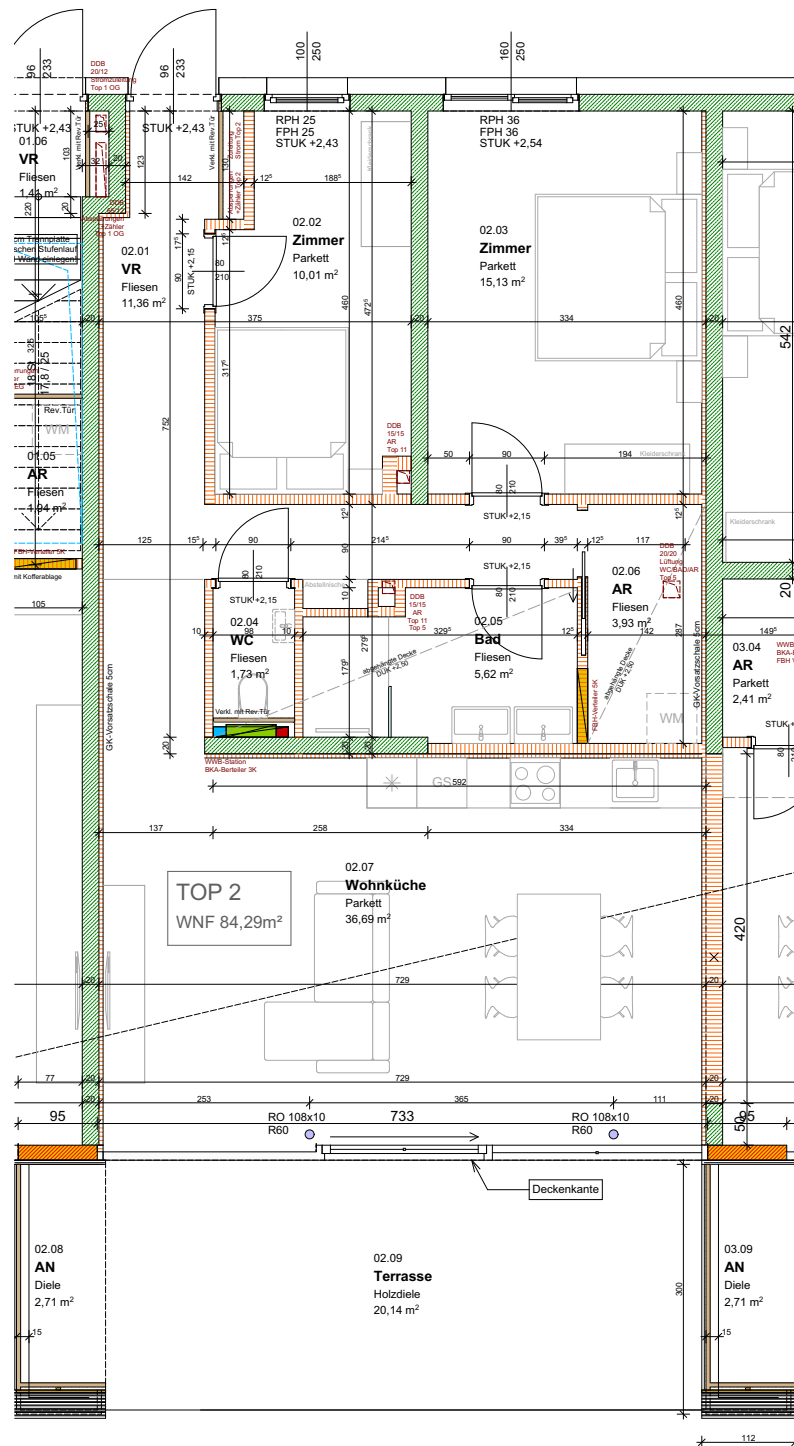

**TOP
2
84,29 m²**

WNF	
Gesamt	84,29 m ²

Freie
RÄUME

DER SEE ZUM GREIFEN NAH.