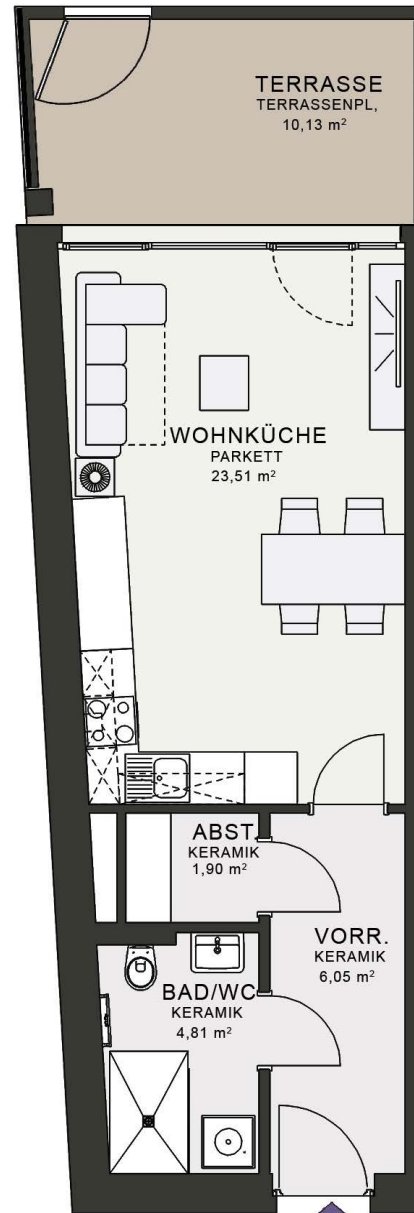

MQG

MESSEQUADRANT FRÖHLICHGASSE GRAZ

MQG 31 | TOP 001 EG

Zimmer: 1
Wohnfläche: 36,31 m²
Terrasse: 10,13 m²

VERMIETUNG

HARING IMMOBILIEN
wohnen.mqg@haring-immobilien.at
0664 881 35 001

MQG 31
TOP001

M 1|100 0 1 2 5

HARING
IMMOBILIEN

KEYFACTS

1 Messe Graz | 2 Stadtzentrum und Altstadt
3 Hauptbahnhof | 4 Kunsthaus | 5 Augarten
6 Ostbahnhof | 7 TU Graz | 8 KF-, Med-Uni

Die in der Plandarstellung dargestellte Möblierung ist schematisch und dient ausschließlich zur Illustration. Diese Darstellungen sind unverbindliche Plankopien. Sämtliche Maße entsprechen dem Planstand Wohnungsdetailplan. Der Planung und Ausführung sind Änderungen vorbehalten. Es gilt die Bau- und Ausstattungsbeschreibung.