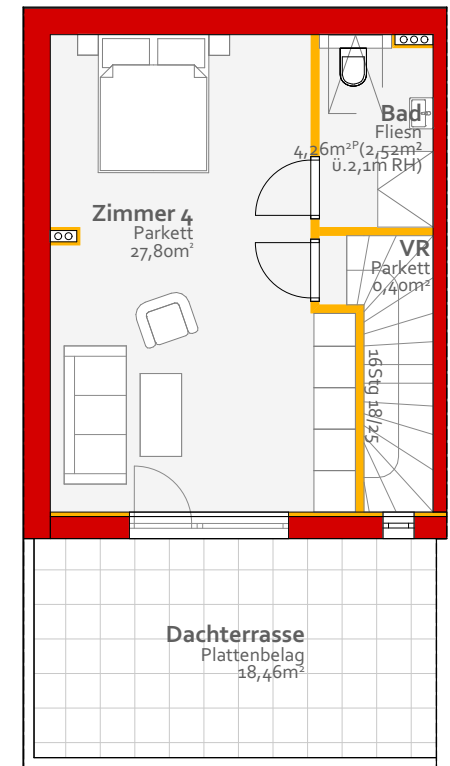

# VERKAUFSPLAN TOP 24

Wohnfläche gesamt:  
130,39m<sup>2</sup>

**Kellerersatzraum**

**Erdgeschoss**

**Obergeschoss**

**Dachgeschoss**