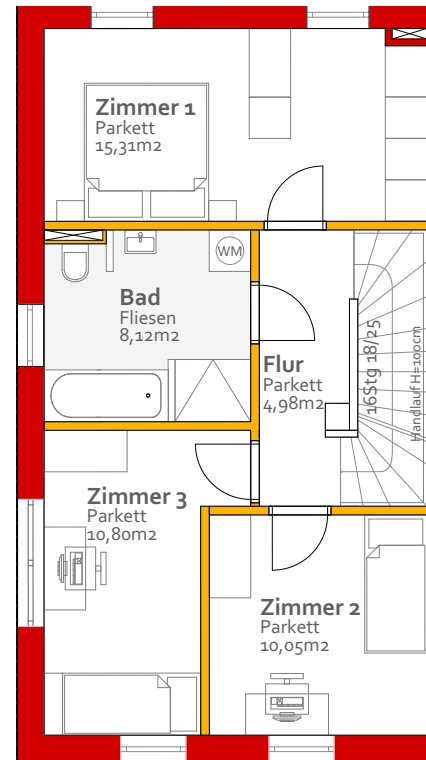

# VERKAUFSPLAN TOP 24

Wohnfläche gesamt:  
130,39m<sup>2</sup>

**Kellerersatzraum**

**Erdgeschoss**

**Obergeschoss**

**Dachgeschoss**