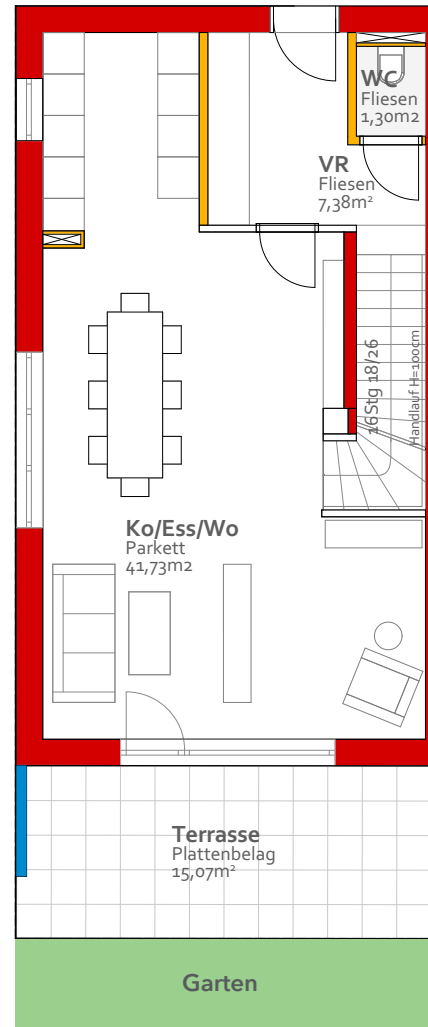

# VERKAUFSPLAN TOP 24

Wohnfläche gesamt:  
130,39m<sup>2</sup>

**Kellerersatzraum**

**Erdgeschoss**

**Obergeschoss**

**Dachgeschoss**