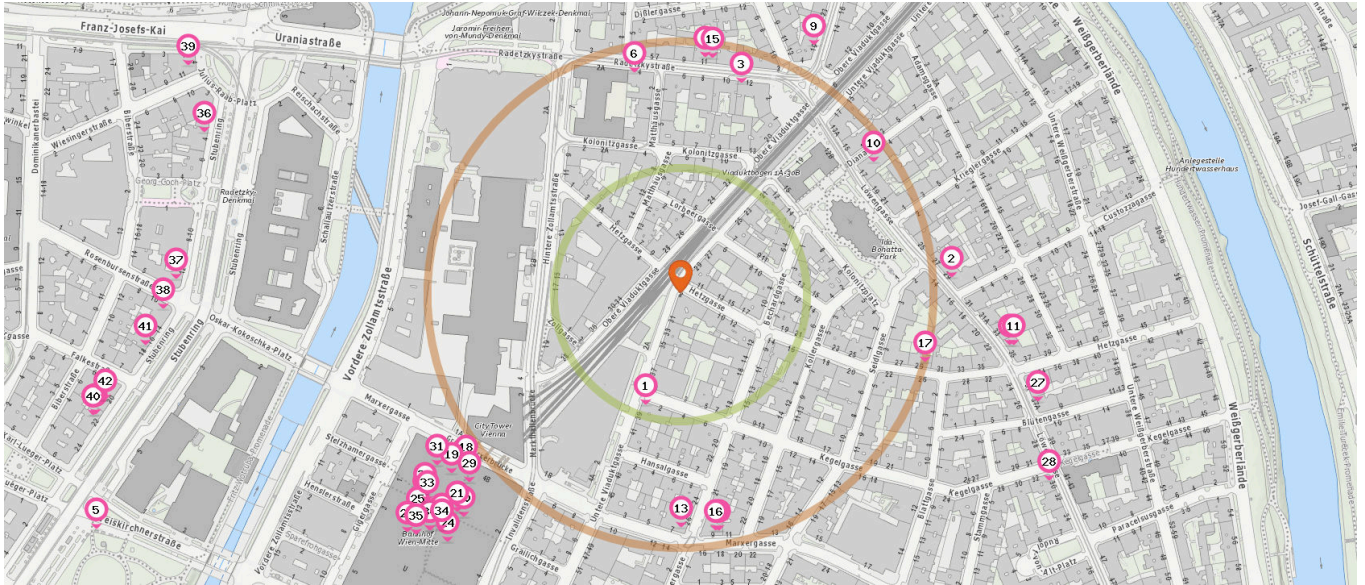

### Florist

Anzahl im Umkreis: 3

- 3. Blumen im Dritten (220 m)  
Radetzkystraße 12, 1030 Wien

- 6. Bella Bianca (220 m)  
Radetzkystraße 4, 1030 Wien
- 7. Permanent Make-up & mehr (230 m)  
Radetzkystraße 11, 1030 Wien
- 8. Skin 4 You (240 m)  
Marxergasse 11, 1030 Wien
- 9. Nagelstudio Scratch Nails (280 m)  
Radetzkystraße 21, 1030 Wien

Pro Kategorie werden maximal 25 Einträge angezeigt.

■ Entspricht einer Gehzeit von ca. 2 Minuten ■ Entspricht einer Gehzeit von ca. 4 Minuten

Handy-Shop

Anzahl im Umkreis: 2

- 13. GSMshop.at (230 m)  
Bechardgasse 26, 1030 Wien
- 14. Magenta Wien (340 m)  
Landstraßer Hauptstraße 1B Top 104, 1030 Wien

Bekleidungsgeschäft

Anzahl im Umkreis: 14

- 15. Natalia (230 m)  
Radetzkystraße 11, 1030 Wien
- 16. Rentner (240 m)  
Marxergasse 9, 1030 Wien
- 17. Kostüme (250 m)  
Hetzgasse 29, 1030 Wien
- 18. Kult (270 m)  
Marxergasse 4a, 1030 Wien
- 19. The North Face (290 m)  
Marxergasse 4a, 1030 Wien
- 20. Scotch & Soda (310 m)  
Landstraßer Hauptstraße 1B, 1030 Wien
- 21. Comma (310 m)  
Landstraßer Hauptstraße 1B, 1030 Wien
- 22. CALZEDONIA (330 m)  
Gigergasse 3212, 1030 Wien
- 23. NewYorker Wien (330 m)  
Landstraße, Hauptstraße 1B, Top 202, 1030 Wien
- 24. Desigual (340 m)  
Invalidenstraße 4, 1030 Wien
- 25. Tom & Mike (340 m)  
Landstraßer Hauptstraße 1B, 1030 Wien
- 26. New Yorker (360 m)  
Bahnhof Wien-Mitte 3212, 1030 Wien
- 27. Austrian Manufacturing (370 m)  
Löwengasse 37A, 1030 Wien
- 28. Senza Confini (410 m)  
Löwengasse 30, 1030 Wien

Pro Kategorie werden maximal 25 Einträge angezeigt.

■ Entspricht einer Gehzeit von ca. 2 Minuten ■ Entspricht einer Gehzeit von ca. 4 Minuten

Anzahl im Umkreis: 2

- 29. Hervis (280 m)  
Marxergasse 4B, 1030 Wien
- 30. Sport 2000 Wien - Landstraße (340 m)  
Wien Mitte The Mall, Top 205 B, 1030 Wien