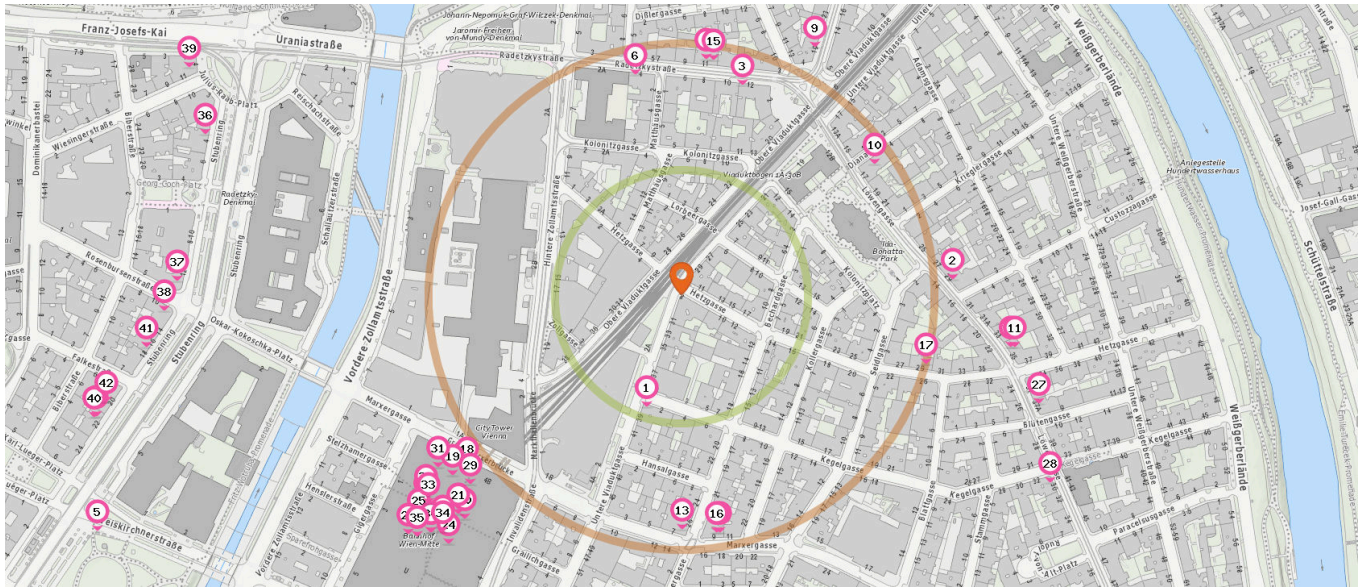

### Trafik

Anzahl im Umkreis: 3

Anzahl im Umkreis: 2

- 1. Möbel Restauration (120 m)  
Untere Viaduktgasse 39, 1030 Wien
- 2. Let's do it (270 m)  
Löwengasse 29, 1030 Wien

### Kosmetik

Anzahl im Umkreis: 4

- 10. Trafik Wien (230 m)  
Dianagasse 2/5, 1030 Wien
- 11. Trafik Wien (330 m)  
Löwengasse 35, 1030 Wien
- 12. Trafik Wien (590 m)  
Stubenring 22, 1010 Wien

### Florist

Anzahl im Umkreis: 3

- 3. Blumen im Dritten (220 m)  
Radetzkystraße 12, 1030 Wien

- 6. Bella Bianca (220 m)  
Radetzkystraße 4, 1030 Wien
- 7. Permanent Make-up & mehr (230 m)  
Radetzkystraße 11, 1030 Wien
- 8. Skin 4 You (240 m)  
Marxergasse 11, 1030 Wien
- 9. Nagelstudio Scratch Nails (280 m)  
Radetzkystraße 21, 1030 Wien

Pro Kategorie werden maximal 25 Einträge angezeigt.

■ Entspricht einer Gehzeit von ca. 2 Minuten ■ Entspricht einer Gehzeit von ca. 4 Minuten

Handy-Shop

Anzahl im Umkreis: 2

- 13. GSMshop.at (230 m)  
Bechardgasse 26, 1030 Wien
- 14. Magenta Wien (340 m)  
Landstraßer Hauptstraße 1B Top 104, 1030 Wien