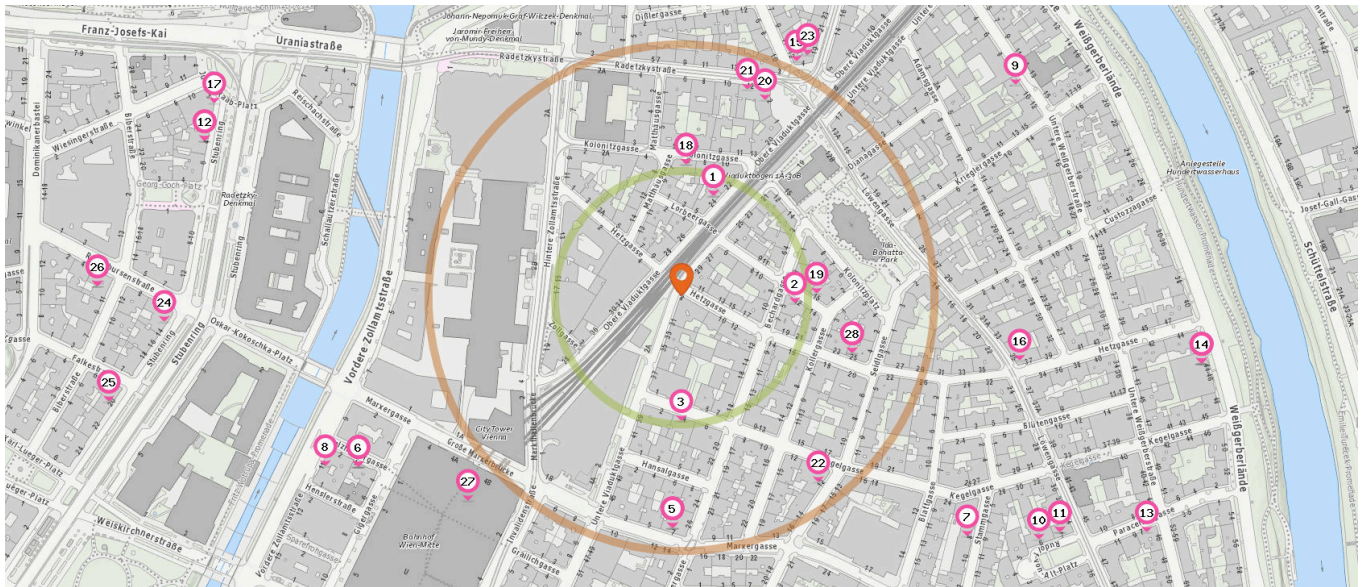

Gesundheit

Pro Kategorie werden maximal 25 Einträge angezeigt.

■ Entspricht einer Gehzeit von ca. 2 Minuten ■ Entspricht einer Gehzeit von ca. 4 Minuten

Arzt

Anzahl im Umkreis: 25

1. Dr. Sanja Kaiser MPH (100 m) Obere Viaduktgasse 24, 1030 Wien 1. Dr. Almin Halilovic (100 m) Obere Viaduktgasse 24, 1030 Wien 2. Prim. Dr. Ursula Goedl-Fleischhacker (110 m) Lorbeergasse 12/6, 1030 Wien 3. Dr. Sanja Annemarie Sharaf (120 m) Kegelgasse 4/6, 1030 Wien 4. Dr. Johann Christian Bachl (180 m) Hetzgasse 25/21, 1030 Wien 5. Dr. Karla Roka (230 m) Marxergasse 7/10, 1030 Wien 5. Ao.Univ.Prof. Dr. Florian Roka (230 m) Marxergasse 7/10, 1030 Wien	5. Dr. Leonhard Loimer (230 m) Marxergasse 7/13, 1030 Wien 6. Dr. Thomas Quinton (360 m) Stelzhamergasse 4/3/11, 1030 Wien 6. Dr. Georg Mair (360 m) Stelzhamergasse 4/3/11, 1030 Wien 6. Dr. Sandra Weipert (360 m) Stelzhamergasse 4/3/11, 1030 Wien 6. Dr. Roland Leitner (360 m) Stelzhamergasse 4/3/11, 1030 Wien 7. Dr. Andre Petschersky (370 m) Stammgasse 8/5, 1030 Wien 8. Dr. Eva Maria Zito (390 m) Vordere Zollamtsstraße 11/21, 1030 Wien 9. Dr. Stefan König (390 m) Untere Weißgerberstraße 10/2, 1030 Wien 10. Dr. Wolfram Stix (430 m) Rudolf-von-Alt-Platz 6/2/10, 1030 Wien 11. Mag. Dr. Angelika Purkathofer (440 m) Rudolf-von-Alt-Platz 7/3, 1030 Wien	11. Dr. Bettina Ehrhardt-Felkl (440 m) Rudolf-von-Alt-Platz 7/3, 1030 Wien 12. Dr. Roland Aurelius Braneti (500 m) Stubenring 4/17, 1010 Wien 12. Dr. Aurelia Braneti (500 m) Stubenring 4/17, 1010 Wien 13. Dr. Helmut Dieplinger (520 m) Paracelsusgasse 7/7, 1030 Wien 14. Dr. Lena Rosenauer (520 m) Weißgerberländer 44/Top 10, 1030 Wien 14. Dr. Andreas Sailer (520 m) Weißgerberländer 44-46/7, 1030 Wien 14. Dr. Johann Wachter (520 m) Weißgerberländer 44-46/7, 1030 Wien 14. Dr. Rudolf Hanslik MSc (520 m) Weißgerberländer 44-46/7, 1030 Wien