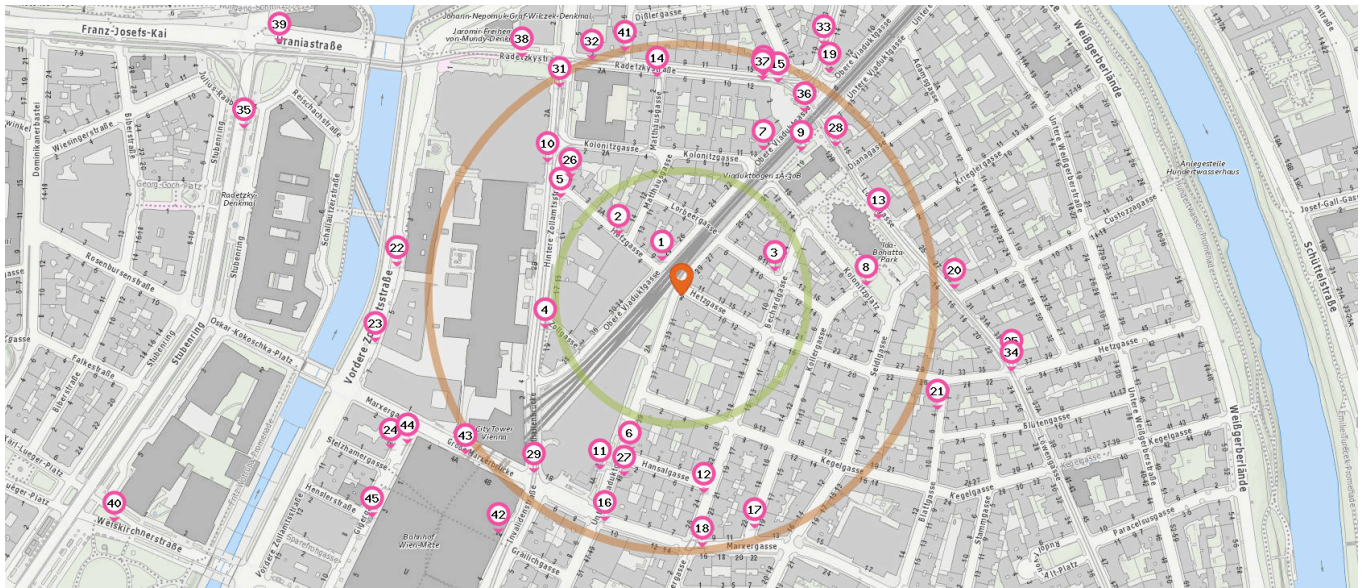

Öffentliche Verkehrsmittel und Haltestellen

Pro Kategorie werden maximal 25 Einträge angezeigt.

Entspricht einer Gehzeit von ca. 2 Minuten

Entspricht einer Gehzeit von ca. 4 Minuten

Fahrradständer

Anzahl im Umkreis: 25

1. Fahrradständer (40 m) Obere Viaduktgasse 28, 1030 Wien 2. Fahrradständer (90 m) Hetzgasse 2, 1030 Wien 3. Fahrradständer (100 m) Bechardgasse 6, 1030 Wien 4. Fahrradständer (140 m) Hintere Zollamtsstraße 19, 1030 Wien 5. Fahrradständer (150 m) Hintere Zollamtsstraße 13, 1030 Wien 6. Fahrradständer (160 m) Hansalgasse 1, 1030 Wien 7. Fahrradständer (160 m) Kolonitzgasse 13, 1030 Wien	8. Fahrradständer (180 m) Kolonitzplatz 5, 1030 Wien 9. Fahrradständer (180 m) Untere Viaduktgasse 19, 1030 Wien 10. Fahrradständer (190 m) Hintere Zollamtsstraße 2, 1030 Wien 11. Fahrradständer (190 m) Untere Viaduktgasse 4A, 1030 Wien 12. Fahrradständer (200 m) Bechardgasse 24, 1030 Wien 13. Fahrradständer (210 m) Löwengasse 12, 1030 Wien 14. Fahrradständer (220 m) Matthäusgasse 2, 1030 Wien 15. Fahrradständer (230 m) Radetzkyplatz 2, 1030 Wien 16. Fahrradständer (230 m) Marxergasse 10, 1030 Wien 17. Fahrradständer (240 m) Kollergasse 19, 1030 Wien	18. Fahrradständer (250 m) Marxergasse 16, 1030 Wien 19. Fahrradständer (260 m) Radetzkyplatz 5, 1030 Wien 20. Fahrradständer (270 m) Löwengasse 29, 1030 Wien 21. Fahrradständer (280 m) Blattgasse 4, 1030 Wien 22. Fahrradständer (280 m) Vordere Zollamtsstraße 5, 1030 Wien 23. Fahrradständer (310 m) B1 5, 1030 Wien 24. Fahrradständer (320 m) Giggergasse 2, 1030 Wien 25. Fahrradständer (330 m) Löwengasse 35, 1030 Wien