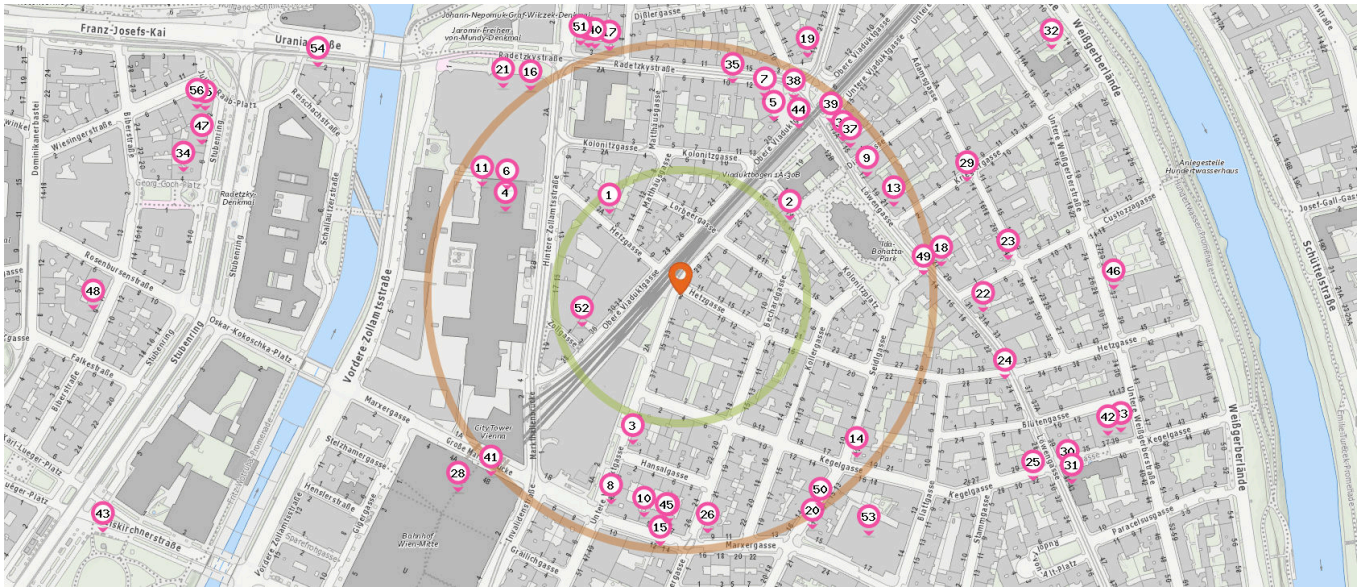

Pro Kategorie werden maximal 25 Einträge angezeigt.

■ Entspricht einer Gehzeit von ca. 2 Minuten ■ Entspricht einer Gehzeit von ca. 4 Minuten

Cafe

33. Village Cafe (460 m)
  Kegelgasse neben, 1030 Wien
34. Café Ministerium (510 m)
  Georg-Coch-Platz 4, 1010 Wien

39. der gockel (230 m)
  Löwengasse 15, 1030 Wien
40. Ku'damm (260 m)
  Radetzkystraße 3, 1030 Wien

Anzahl im Umkreis: 9

26. Das Goldstück (240 m)
  Marxergasse 9, 1030 Wien
27. Radetzky (260 m)
  Radetzkystraße 3, 1030 Wien
28. Teeamo (290 m)
  Gigergasse 3212, 1030 Wien
29. Kinderspiel (300 m)
  Adamsgasse 14, 1030 Wien
30. Terrassencafe im Hundertwasserhaus (420 m)
  Kegelgasse 40, 1030 Wien
31. Kunst-Cafe im Hundertwasserhaus (430 m)
32. Tian Bistro im Kunst Haus Wien (440 m)
  Weißgerberländer 14, 1030 Wien

Fast-Food Restaurant

Anzahl im Umkreis: 9

35. Radetzky (210 m)
  Radetzkystraße 10, 1030 Wien
36. Nesim (220 m)
  Löwengasse 15, 1030 Wien
37. Oishi (220 m)
  Löwengasse 15, 1030 Wien
38. Hot Dog Schnitzel Leberkäse Kebap (220 m)
  Radetzkyplatz 4, 1030 Wien

Bar

Anzahl im Umkreis: 5

44. Harlem (200 m)
  Radetzkyplatz 1, 1030 Wien
45. Vinz (230 m)
  Marxergasse 7, 1030 Wien