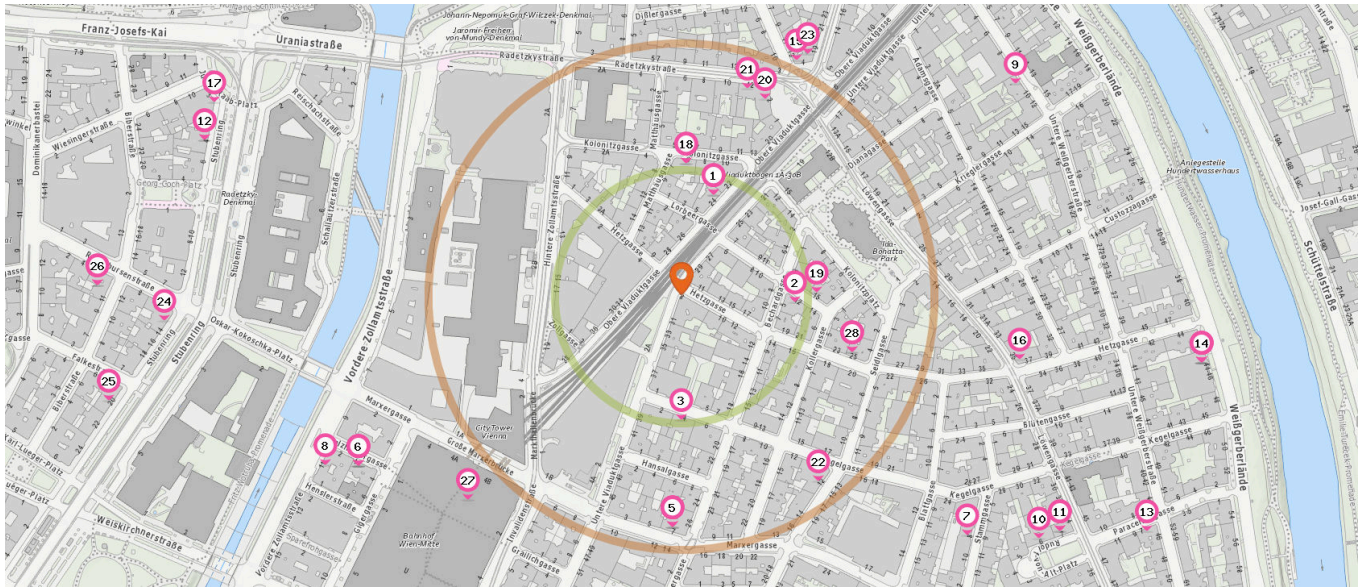

Pro Kategorie werden maximal 25 Einträge angezeigt.

■ Entspricht einer Gehzeit von ca. 2 Minuten ■ Entspricht einer Gehzeit von ca. 4 Minuten

Apotheke

Anzahl im Umkreis: 3

- 15. Radetzky-Apotheke (260 m)  
Radetzkyplatz 4, 1030 Wien
- 16. Apotheke Zum heiligen Othmar (340 m)  
Hetzgasse 37, 1030 Wien
- 17. Urania-Apotheke (500 m)  
Stubenring 2, 1010 Wien

Zahnarzt

Anzahl im Umkreis: 11

- 18. Dr. Pilus Tomasz, M.Sc. (130 m)  
Kolonitzgasse 6/5, 1030 Wien
- 18. DDr. Piotrowski Anna (130 m)  
Kolonitzgasse 6/5, 1030 Wien
- 19. DDr. Ringl Ronald (130 m)  
Lorbergasse 15, 1030 Wien
- 20. dr. med. dent. Mozsolits Laszlo (210 m)  
Radetzkyplatz 2, 1030 Wien
- 21. dr. med. dent. Szabo Tamas (210 m)  
Radetzkystraße 12/11-12, 1030 Wien
- 22. Dr. Dolezal Vit (230 m)  
Seidlgasse 12, 1030 Wien
- 23. Dr. Hersch Ursula (270 m)  
Radetzkystraße 19/8-9, 1030 Wien
- 24. Dr. Partik Alfred (510 m)  
Stubenring 14, 1010 Wien

- 25. Dr. Leitner Doris (570 m)  
Stubenring 20/8, 1010 Wien
- 26. Dr. Alhello Khalil (580 m)  
Biberstraße 11/4/14, 1010 Wien
- 26. DDr. Safar Abdul Salam (580 m)  
Biberstraße 11/Top 14, 1010 Wien

Optiker

Anzahl im Umkreis: 1

- 27. sehen!wutscher (290 m)  
Marxergasse 4a, 1030 Wien

Pro Kategorie werden maximal 25 Einträge angezeigt.

 Entspricht einer Gehzeit von ca. 2 Minuten

 Entspricht einer Gehzeit von ca. 4 Minuten