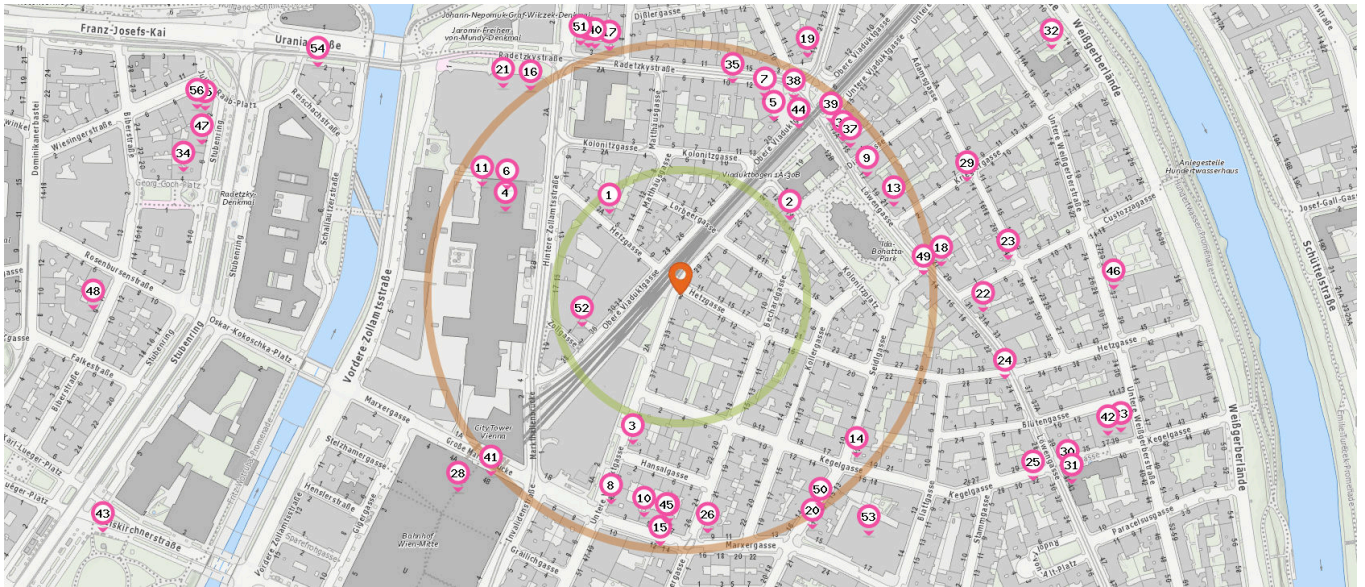

- 39. der gockel (230 m)  
Löwengasse 15, 1030 Wien
- 40. Ku'damm (260 m)  
Radetzkystraße 3, 1030 Wien

Anzahl im Umkreis: 9

- 26. Das Goldstück (240 m)  
Marxergasse 9, 1030 Wien
- 27. Radetzky (260 m)  
Radetzkystraße 3, 1030 Wien
- 28. Teeamo (290 m)  
Gigergasse 3212, 1030 Wien
- 29. Kinderspiel (300 m)  
Adamsgasse 14, 1030 Wien
- 30. Terrassencafe im Hundertwasserhaus (420 m)  
Kegelgasse 40, 1030 Wien
- 31. Kunst-Cafe im Hundertwasserhaus (430 m)
- 32. Tian Bistro im Kunst Haus Wien (440 m)  
Weißgerberländer 14, 1030 Wien

Fast-Food Restaurant

Anzahl im Umkreis: 9

- 35. Radetzky (210 m)  
Radetzkystraße 10, 1030 Wien
- 36. Nesim (220 m)  
Löwengasse 15, 1030 Wien
- 37. Oishi (220 m)  
Löwengasse 15, 1030 Wien
- 38. Hot Dog Schnitzel Leberkäse Kebap (220 m)  
Radetzkyplatz 4, 1030 Wien

Bar

Anzahl im Umkreis: 5

- 44. Harlem (200 m)  
Radetzkyplatz 1, 1030 Wien
- 45. Vinz (230 m)  
Marxergasse 7, 1030 Wien

Pro Kategorie werden maximal 25 Einträge angezeigt.

■ Entspricht einer Gehzeit von ca. 2 Minuten    ■ Entspricht einer Gehzeit von ca. 4 Minuten

- 46. Club Massiv (430 m)  
Untere Weißgerberstraße 37, 1030 Wien
- 47. Blended (490 m)  
Stubenring 4, 1010 Wien
- 48. Sofie's Bar (580 m)  
Biberstraße 9, 1010 Wien

Anzahl im Umkreis: 5

- 52. Hotel (100 m)  
Obere Viaduktgasse 36, 1030 Wien
- 53. Sofiensäle (300 m)  
Marxergasse 17, 1030 Wien
- 54. Hotel Adagio Wien Zentrum (420 m)  
Uraniastraße 2, 1010 Wien
- 55. Arenberg (500 m)  
Stubenring 2, 1010 Wien
- 56. Hotel (510 m)  
Stubenring 2, 1010 Wien