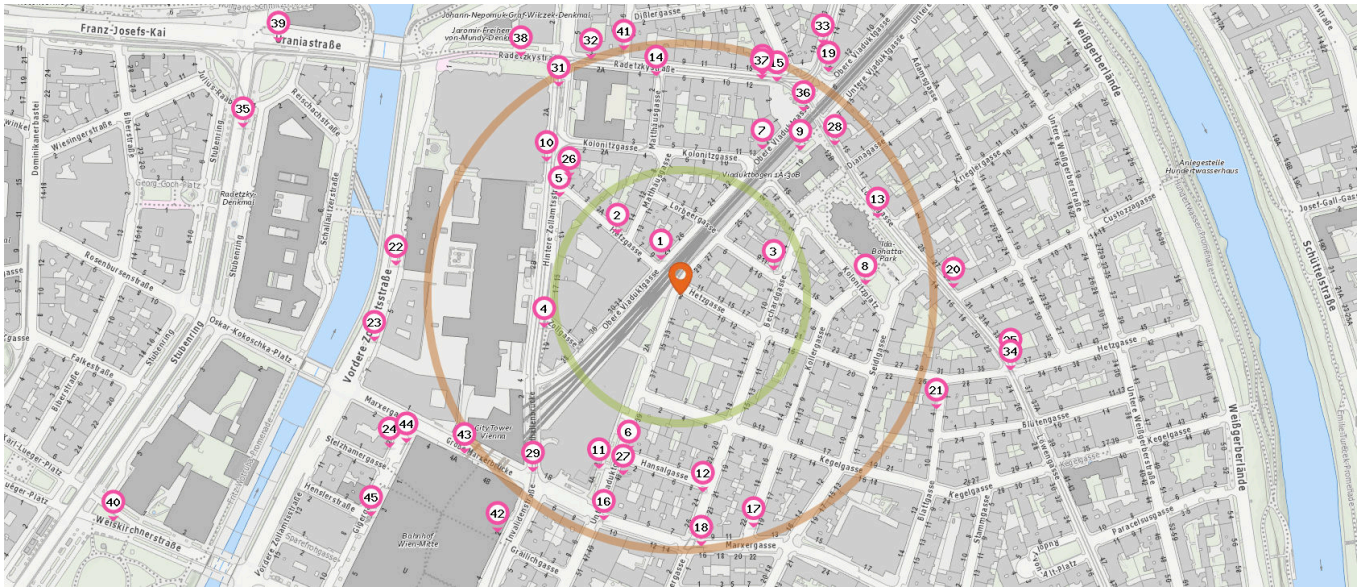

- 29. Marxergasse (O) (230 m)  
Markthalenbrücke 2, 1030 Wien
- 30. Radetzkyplatz (1, O) (230 m)  
Radetzkystraße 12, 1030 Wien
- 31. Hintere Zollamtsstraße (O) (240 m)  
Hintere Zollamtsstraße 2, 1030 Wien
- 32. Hintere Zollamtsstraße (1, O) (250 m)  
Radetzkystraße 2A, 1030 Wien
- 33. Radetzkyplatz (O) (280 m)  
Radetzkystraße 19, 1030 Wien
- 34. Hetzgasse (1) (330 m)  
Hetzgasse 32, 1030 Wien
- 35. Julius-Raab-Platz (2) (460 m)  
Stubenring 4, 1010 Wien

 **Fahrradverleih**

Anzahl im Umkreis: 1

- 36. Citybike (220 m)  
Radetzkyplatz 5, 1030 Wien

 **Straßenbahnhaltestelle**

Anzahl im Umkreis: 8

- 28. Radetzkyplatz (1) (210 m)  
Löwengasse 12, 1030 Wien

 **Bushaltestelle**

Anzahl im Umkreis: 4

- 37. Radetzkyplatz (N29) (230 m)  
Radetzkystraße 12, 1030 Wien
- 38. Hintere Zollamtsstraße (N29) (280 m)  
Radetzkystraße vor, 1030 Wien

Pro Kategorie werden maximal 25 Einträge angezeigt.

■ Entspricht einer Gehzeit von ca. 2 Minuten    ■ Entspricht einer Gehzeit von ca. 4 Minuten

- 39. Julius-Raab-Platz (N29) (470 m)  
Donaukanal Straße, 1010 Wien
- 40. Stubentor (74A) (600 m)  
Weiskirchnerstraße 1, 1010 Wien