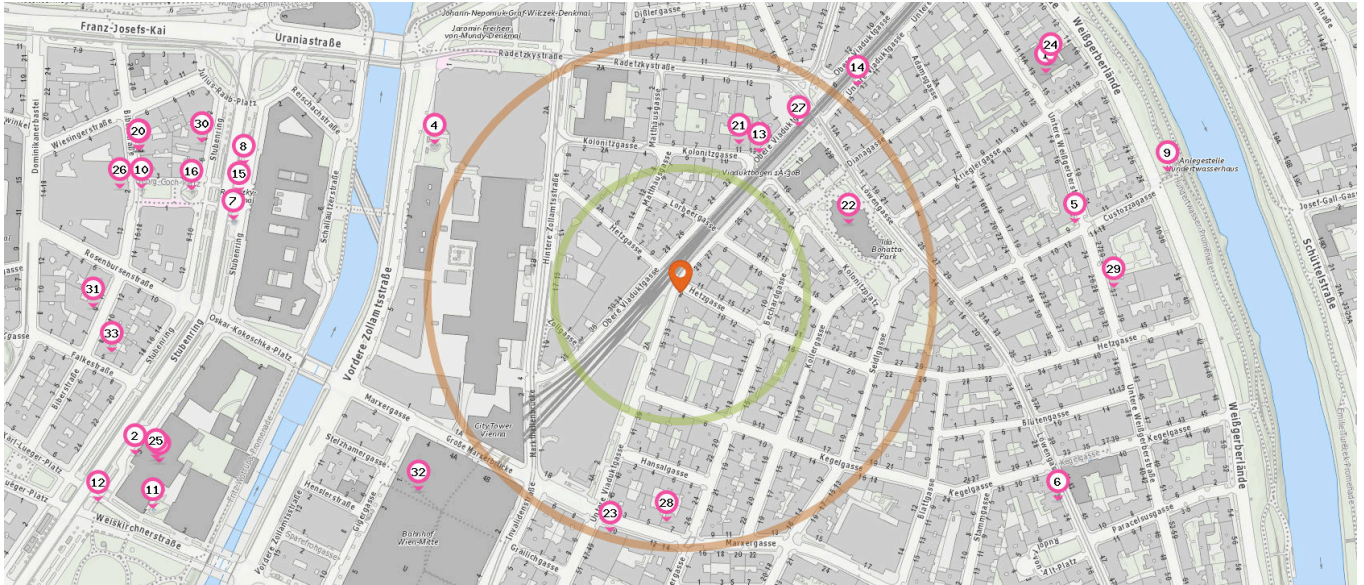

Anzahl im Umkreis: 3

1. Kunst Haus Wien (420 m)  
Untere Weißgerberstraße 15, 1030 Wien
2. MAK - Museum für angewandte Kunst (560 m)  
Stubenring 5, 1010 Wien
3. MAK Design Labor (540 m)  
Stubenring 5, 1010 Wien

Anzahl im Umkreis: 9

4. Kunstwerk (280 m)  
Vordere Zollamtsstraße 1, 1030 Wien
5. Wächter (400 m)  
Untere Weißgerberstraße 16, 1030 Wien
6. stones, art (430 m)  
Löwengasse 32, 1030 Wien
7. Ministerienbrunnen (450 m)  
Stubenring 1, 1010 Wien
8. Ministerienbrunnen (450 m)  
Stubenring 1, 1010 Wien
9. DDSG Ponton Pavillon (500 m)  
Weißgerberlände 28, 1030 Wien
10. Ferryman (540 m)  
Biberstraße 14, 1010 Wien
11. Kunstwerk (560 m)  
Weiskirchnerstraße 1, 1010 Wien

Gedenkstätte

Anzahl im Umkreis: 8

13. Faith (160 m)  
Obere Viaduktgasse 20, 1030 Wien
14. Lichtzeichen Vereinssynagoge (270 m)  
Untere Viaduktgasse 13, 1030 Wien
15. Radetzky-Denkmal (450 m)  
Stubenring 1, 1010 Wien
16. Georg Coch (490 m)  
Georg-Coch-Platz 4, 1010 Wien
17. Emma Neumann (550 m)  
Biberstraße 22, 1010 Wien
18. Gedenkstätte (550 m)  
Biberstraße 22, 1010 Wien

Pro Kategorie werden maximal 25 Einträge angezeigt.

■ Entspricht einer Gehzeit von ca. 2 Minuten    ■ Entspricht einer Gehzeit von ca. 4 Minuten

- 19. Mathilde Wechsberg (550 m)  
Biberstraße 22, 1010 Wien
- 20. Oskar Feigl (550 m)  
Biberstraße 22, 1010 Wien