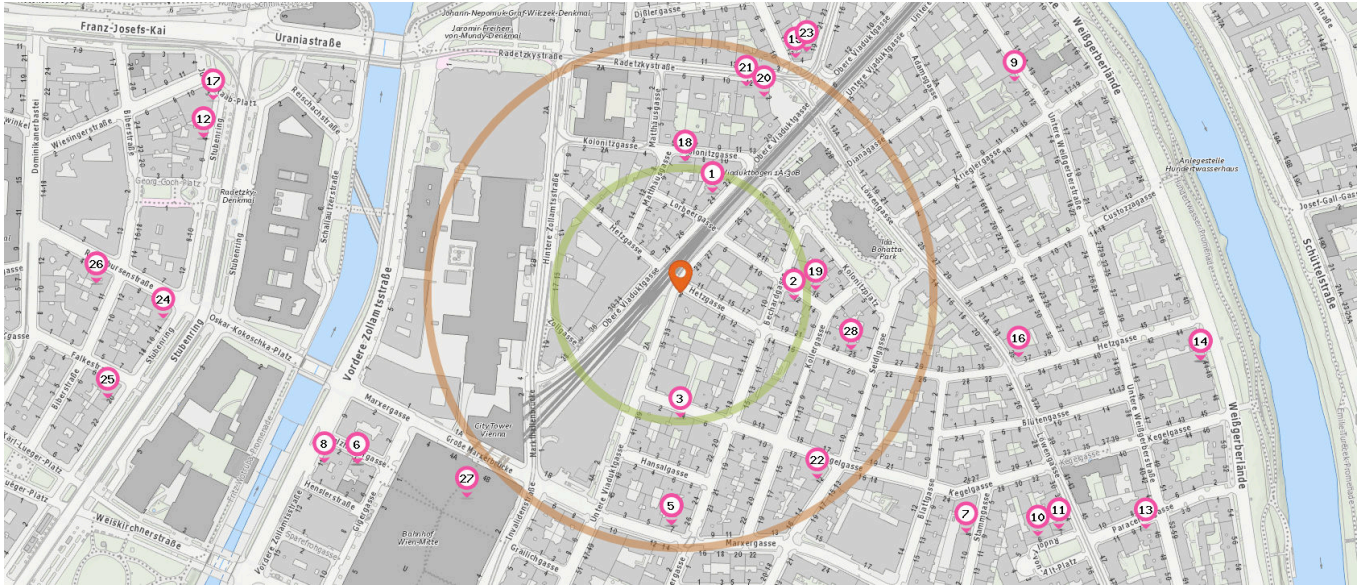

Pub

Anzahl im Umkreis: 3

- 49. All-In (240 m)  
Löwengasse 14, 1030 Wien
- 50. Cadillac (250 m)  
Seidlgasse 17, 1030 Wien
- 51. The Church (270 m)  
Radetzkystraße 3, 1030 Wien

## Gesundheit

Pro Kategorie werden maximal 25 Einträge angezeigt.

■ Entspricht einer Gehzeit von ca. 2 Minuten ■ Entspricht einer Gehzeit von ca. 4 Minuten

Pro Kategorie werden maximal 25 Einträge angezeigt.

■ Entspricht einer Gehzeit von ca. 2 Minuten ■ Entspricht einer Gehzeit von ca. 4 Minuten

Apotheke

Anzahl im Umkreis: 3

- 15. Radetzky-Apotheke (260 m)  
Radetzkyplatz 4, 1030 Wien
- 16. Apotheke Zum heiligen Othmar (340 m)  
Hetzgasse 37, 1030 Wien
- 17. Urania-Apotheke (500 m)  
Stubenring 2, 1010 Wien

Zahnarzt

Anzahl im Umkreis: 11

- 18. Dr. Pilus Tomasz, M.Sc. (130 m)  
Kolonitzgasse 6/5, 1030 Wien
- 18. DDr. Piotrowski Anna (130 m)  
Kolonitzgasse 6/5, 1030 Wien
- 19. DDr. Ringl Ronald (130 m)  
Lorbergasse 15, 1030 Wien
- 20. dr. med. dent. Mozsolits Laszlo (210 m)  
Radetzkyplatz 2, 1030 Wien
- 21. dr. med. dent. Szabo Tamas (210 m)  
Radetzkystraße 12/11-12, 1030 Wien
- 22. Dr. Dolezal Vit (230 m)  
Seidlgasse 12, 1030 Wien
- 23. Dr. Hersch Ursula (270 m)  
Radetzkystraße 19/8-9, 1030 Wien
- 24. Dr. Partik Alfred (510 m)  
Stubenring 14, 1010 Wien