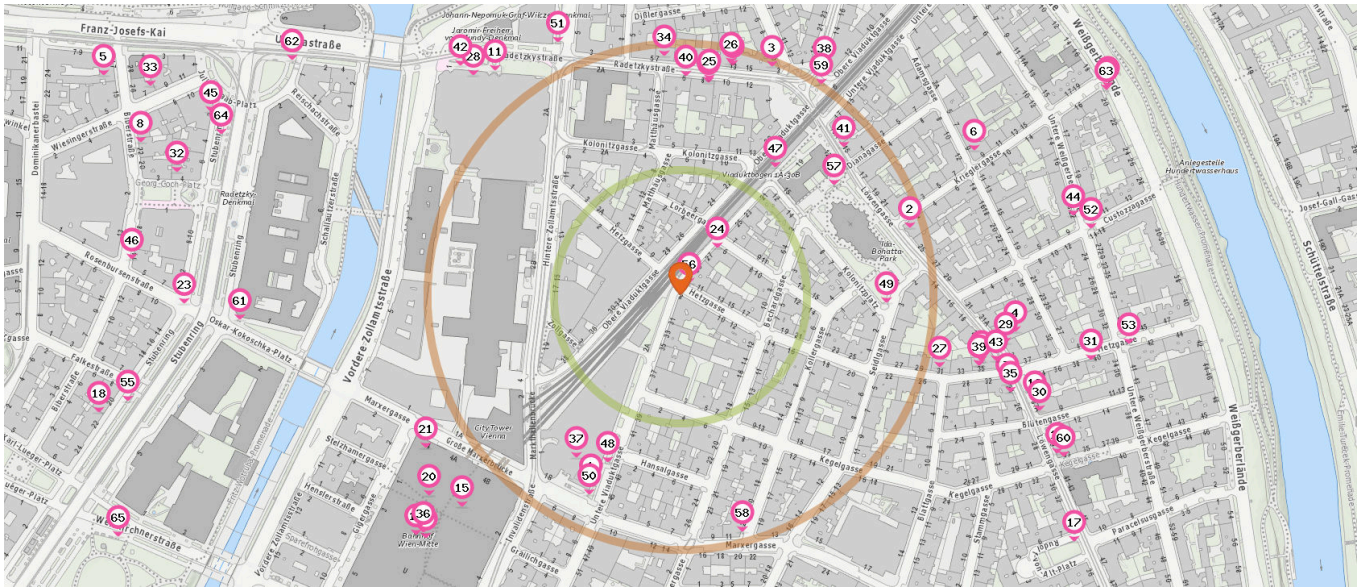

12. Anker Wien (370 m)  
Löwengasse 37A, 1030 Wien
13. Ströck Bäckerei Löwengasse (400 m)  
Löwengasse 39, 1030 Wien

Drogerie

Anzahl im Umkreis: 4

14. BIPA Wien (230 m)  
Radetzky Strasse 17, 1030 Wien
15. Roma Friseurbedarf (300 m)  
Giggasse 3212, 1030 Wien
16. Müller Wien (350 m)  
Landstrasser Hauptstraße 1B, 1030 Wien
17. BIPA Wien (460 m)  
Löwengasse 45, 1030 Wien

 Friseur

Anzahl im Umkreis: 10

- 24. D&A Hair (60 m)  
Lorbeergasse 6, 1030 Wien
- 25. Style by Melissa (210 m)  
Radetzkystraße 8, 1030 Wien
- 26. Cynthia's Hair Couture (230 m)  
Radetzkystraße 13, 1030 Wien
- 27. Coiffeur Claudia (270 m)  
Hetzgasse 31, 1030 Wien
- 28. Violeta (300 m)  
Vordere Zollamtsstraße 1, 1030 Wien
- 29. Coole Schnitte (320 m)  
Löwengasse 35, 1030 Wien
- 30. Dirk (370 m)  
Blütengasse 9, 1030 Wien
- 31. Haar L.E. kin (410 m)  
Hetzgasse 40, 1030 Wien

 Bank

Anzahl im Umkreis: 2

- 19. BAWAG PSK (300 m)  
Hetzgasse 35, 1030 Wien
- 20. Erste Bank und Sparkasse (320 m)  
Landstraßer Hauptstrasse 1B, 1030 Wien

Pro Kategorie werden maximal 25 Einträge angezeigt.

■ Entspricht einer Gehzeit von ca. 2 Minuten ■ Entspricht einer Gehzeit von ca. 4 Minuten

- 32. Coiffeur am Georg Coch-Platz (510 m)  
Georg-Coch-Platz 4, 1010 Wien
- 33. Reithmayer (560 m)  
Wiesingerstraße 7, 1010 Wien