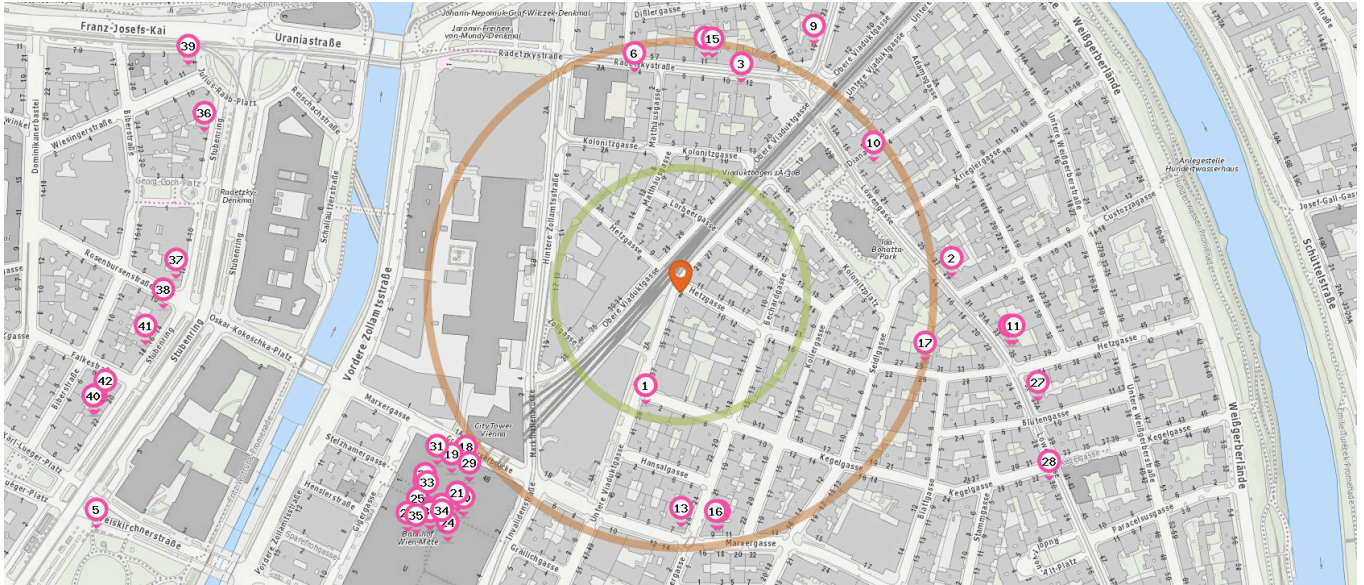

Pro Kategorie werden maximal 25 Einträge angezeigt.

■ Entspricht einer Gehzeit von ca. 2 Minuten ■ Entspricht einer Gehzeit von ca. 4 Minuten

Anzahl im Umkreis: 2

- 29. Hervis (280 m)  
Marxergasse 4B, 1030 Wien
- 30. Sport 2000 Wien - Landstraße (340 m)  
Wien Mitte The Mall, Top 205 B, 1030 Wien

Anzahl im Umkreis: 1

- 31. Müller (290 m)  
Marxergasse 4, 1030 Wien

Anzahl im Umkreis: 1

- 33. Humanic (320 m)  
Giggasse 3212, 1030 Wien

Anzahl im Umkreis: 1

- 32. Ella (320 m)  
Giggasse 1, 1030 Wien

Anzahl im Umkreis: 1

- 34. Wien Mitte - The Mall (330 m)  
Marxergasse 4, 1030 Wien

Pro Kategorie werden maximal 25 Einträge angezeigt.

■ Entspricht einer Gehzeit von ca. 2 Minuten ■ Entspricht einer Gehzeit von ca. 4 Minuten

Anzahl im Umkreis: 1

35. McSHARK Wien (350 m)  
Landstraßer Hauptstraße 1B, 1030 Wien

Anzahl im Umkreis: 4

37. Joka (500 m)  
Stubenring 12, 1010 Wien  
38. Team 7 (510 m)  
Stubenring 14, 1010 Wien

Anzahl im Umkreis: 1