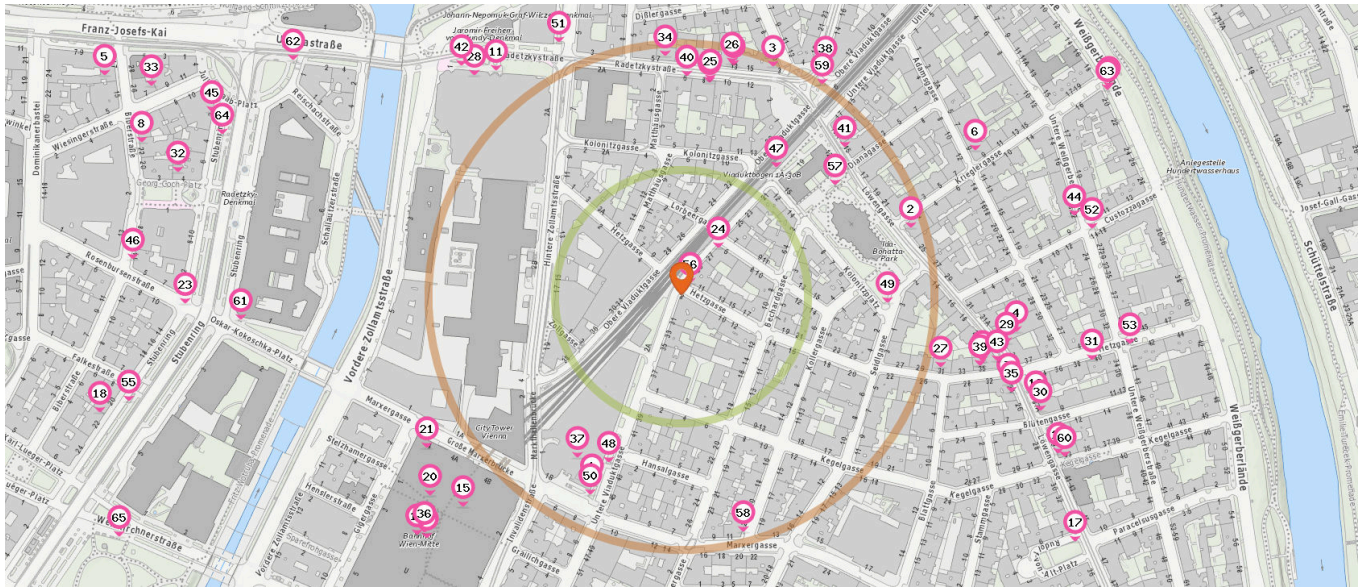

Pro Kategorie werden maximal 25 Einträge angezeigt.

■ Entspricht einer Gehzeit von ca. 2 Minuten ■ Entspricht einer Gehzeit von ca. 4 Minuten

Recycling

55. Recycling (560 m)
Stubenring 22, 1010 Wien

62. Telefon (450 m)
Julius-Raab-Platz 5, 1010 Wien

63. Telefon (470 m)
Weißgerberlände 20, 1030 Wien

64. Telefon (480 m)
Georg-Coch-Platz 6, 1010 Wien

65. Telefon (600 m)
Weiskirchnerstraße 1, 1010 Wien

Anzahl im Umkreis: 9

Telefon

Anzahl im Umkreis: 10

47. Recycling (160 m)
Untere Viaduktgasse 19, 1030 Wien

48. Recycling (180 m)
Untere Viaduktgasse 2, 1030 Wien

49. Recycling (200 m)
Kolonitzplatz 3, 1030 Wien

50. Recycling (220 m)
Untere Viaduktgasse 4A, 1030 Wien

51. Recycling (280 m)
Hintere Zollamtsstraße 2, 1030 Wien

52. Recycling (410 m)
Custozzagasse 14, 1030 Wien

53. Recycling (450 m)
Hetzgasse 42, 1030 Wien

54. Recycling (470 m)
Weißgerberlände 20, 1030 Wien

56. Telefon (10 m)
Hetzgasse 11, 1030 Wien

57. Telefon (190 m)
Löwengasse 17, 1030 Wien

58. Telefon (240 m)
Kollergasse 22, 1030 Wien

59. Telefon (250 m)
Obere Viaduktgasse 12, 1030 Wien

60. Telefon (410 m)
Kegelgasse 33, 1030 Wien

61. Telefon (440 m)
Oskar-Kokoschka-Platz 1, 1010 Wien