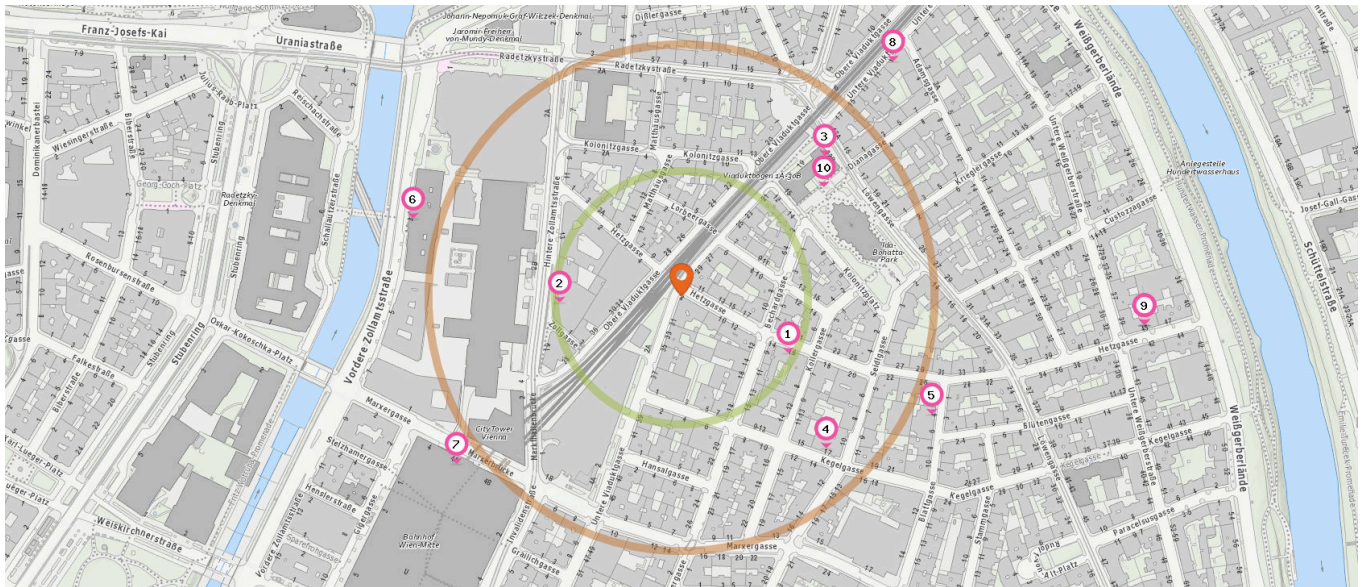

- 25. Dr. Leitner Doris (570 m)  
Stubenring 20/8, 1010 Wien
- 26. Dr. Alhello Khalil (580 m)  
Biberstraße 11/4/14, 1010 Wien
- 26. DDr. Safar Abdul Salam (580 m)  
Biberstraße 11/Top 14, 1010 Wien

Optiker

Anzahl im Umkreis: 1

- 27. sehen!wutscher (290 m)  
Marxergasse 4a, 1030 Wien

Pro Kategorie werden maximal 25 Einträge angezeigt.

 Entspricht einer Gehzeit von ca. 2 Minuten

 Entspricht einer Gehzeit von ca. 4 Minuten

Tierarzt

Anzahl im Umkreis: 1

28. Dipl.Tzt.Dr. Brigitte DOEGL (180 m)  
Hetzgassee 25, 1030 Wien

## Familien & Kinder

Pro Kategorie werden maximal 25 Einträge angezeigt.

 Entspricht einer Gehzeit von ca. 2 Minuten

 Entspricht einer Gehzeit von ca. 4 Minuten

Kindergarten

Spielplatz

Anzahl im Umkreis: 12