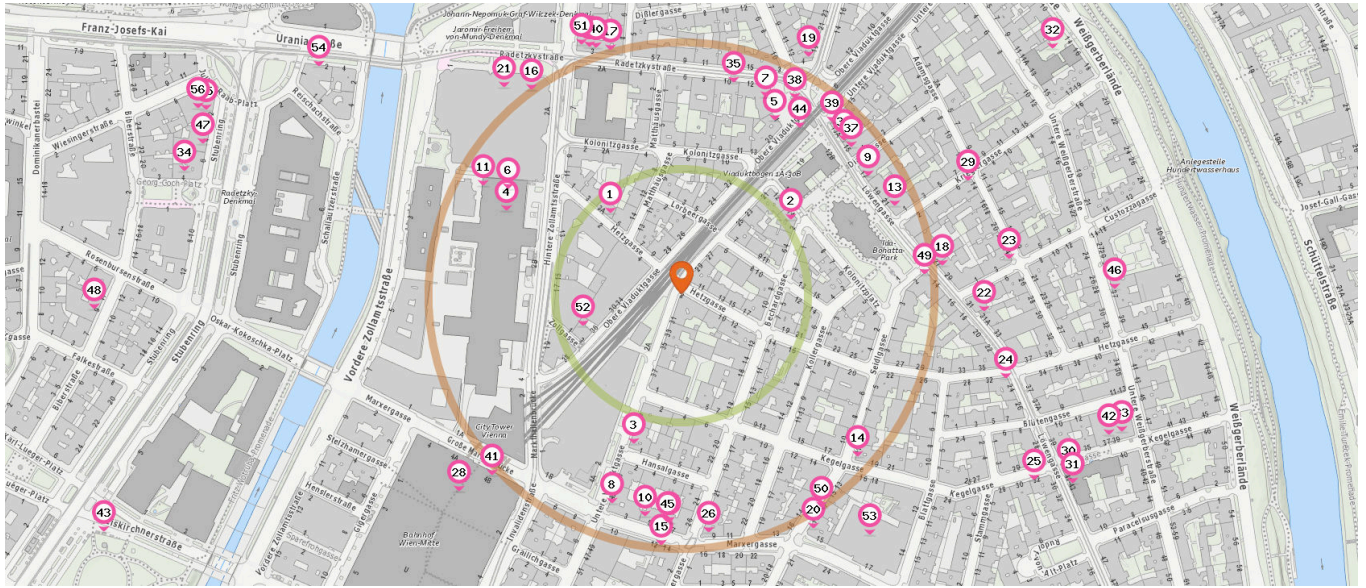

Anzahl im Umkreis: 1

35. McSHARK Wien (350 m)  
Landstraßer Hauptstraße 1B, 1030 Wien

Anzahl im Umkreis: 4

37. Joka (500 m)  
Stubenring 12, 1010 Wien  
38. Team 7 (510 m)  
Stubenring 14, 1010 Wien

Anzahl im Umkreis: 1

41. Der Pupp doktor (530 m)  
Stubenring 18, 1010 Wien

Anzahl im Umkreis: 1

36. Blaguss (500 m)  
Stubenring 4, 1010 Wien

39. Home24 (530 m)  
Julius-Raab-Platz 4, 1010 Wien  
40. Wohnkraft (590 m)  
Stubenring 22, 1010 Wien

Anzahl im Umkreis: 1

42. Kunterbuch (580 m)  
Stubenring 20, 1010 Wien

## Gastronomie & Beherbergung

Pro Kategorie werden maximal 25 Einträge angezeigt.

Entspricht einer Gehzeit von ca. 2 Minuten

Entspricht einer Gehzeit von ca. 4 Minuten