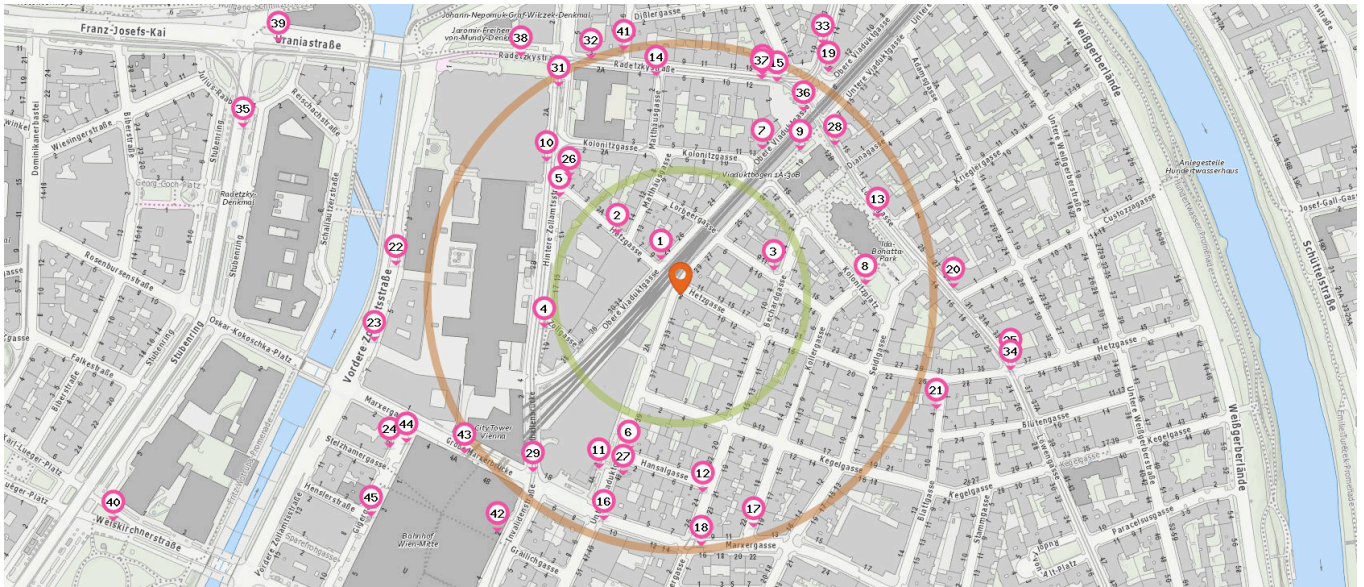

Pro Kategorie werden maximal 25 Einträge angezeigt.

■ Entspricht einer Gehzeit von ca. 2 Minuten   ■ Entspricht einer Gehzeit von ca. 4 Minuten

Fahrradgeschäft

Anzahl im Umkreis: 2

26. Galaxy (160 m)
  Hintere Zollamtsstraße 11, 1030 Wien
27. City Cycling School (190 m)
  Untere Viaduktgasse 43, 1030 Wien

29. Marxergasse (O) (230 m)
  Markthalenbrücke 2, 1030 Wien
30. Radetzkyplatz (1, O) (230 m)
  Radetzkystraße 12, 1030 Wien
31. Hintere Zollamtsstraße (O) (240 m)
  Hintere Zollamtsstraße 2, 1030 Wien
32. Hintere Zollamtsstraße (1, O) (250 m)
  Radetzkystraße 2A, 1030 Wien
33. Radetzkyplatz (O) (280 m)
  Radetzkystraße 19, 1030 Wien
34. Hetzgasse (1) (330 m)
  Hetzgasse 32, 1030 Wien
35. Julius-Raab-Platz (2) (460 m)
  Stubenring 4, 1010 Wien

Fahrradverleih

Anzahl im Umkreis: 1

36. Citybike (220 m)
  Radetzkyplatz 5, 1030 Wien

Straßenbahnhaltestelle

Anzahl im Umkreis: 8

28. Radetzkyplatz (1) (210 m)
  Löwengasse 12, 1030 Wien

Bushaltestelle

Anzahl im Umkreis: 4

37. Radetzkyplatz (N29) (230 m)
  Radetzkystraße 12, 1030 Wien
38. Hintere Zollamtsstraße (N29) (280 m)
  Radetzkystraße vor, 1030 Wien