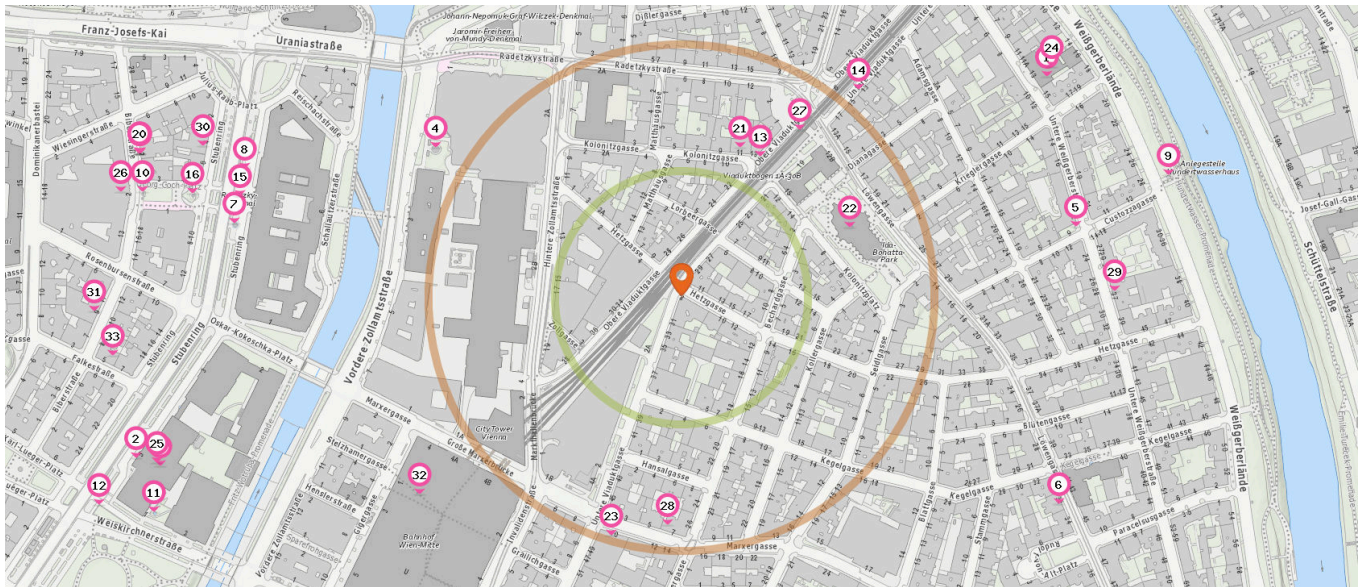

Anzahl im Umkreis: 1

10. Spielplatz (180 m)  
Kolonitzplatz 1, 1030 Wien

## Bildungseinrichtungen

Pro Kategorie werden maximal 25 Einträge angezeigt.

■ Entspricht einer Gehzeit von ca. 2 Minuten ■ Entspricht einer Gehzeit von ca. 4 Minuten

Anzahl im Umkreis: 4

1. Universität für angewandte Kunst (280 m)
2. Universität für angewandte Kunst (380 m)
3. Universität für angewandte Kunst (420 m)
4. Universität für angewandte Kunst (580 m)

Anzahl im Umkreis: 2

5. VS Kolonitzgasse 15 (150 m)  
Kolonitzgasse 15, 1030 Wien
6. GRG 3 Radetzkystraße 2A (230 m)  
Radetzkystraße 2A, 1030 Wien

## Freizeit & Tourismus

Pro Kategorie werden maximal 25 Einträge angezeigt.

Entspricht einer Gehzeit von ca. 2 Minuten

Entspricht einer Gehzeit von ca. 4 Minuten

Museum

Kunstwerk

12. Stylit (610 m)  
Parking geg. 2, 1010 Wien