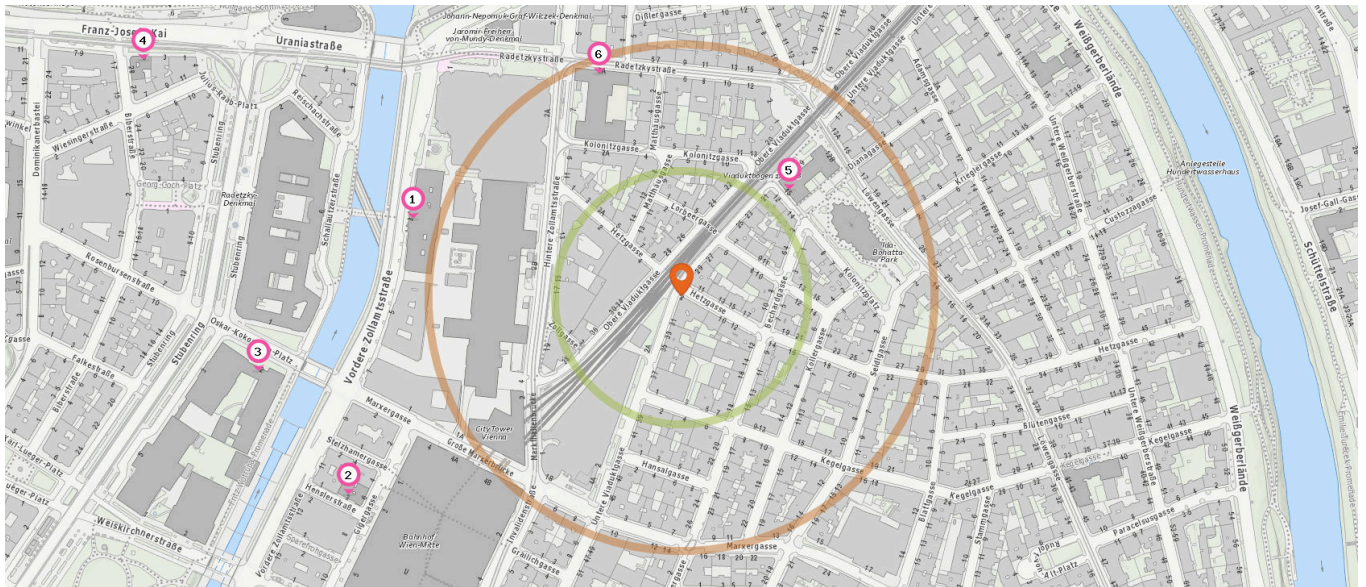

Anzahl im Umkreis: 1

10. Spielplatz (180 m)  
Kolonitzplatz 1, 1030 Wien

## Bildungseinrichtungen

Pro Kategorie werden maximal 25 Einträge angezeigt.

■ Entspricht einer Gehzeit von ca. 2 Minuten ■ Entspricht einer Gehzeit von ca. 4 Minuten

Anzahl im Umkreis: 4

1. Universität für angewandte Kunst (280 m)
2. Universität für angewandte Kunst (380 m)
3. Universität für angewandte Kunst (420 m)
4. Universität für angewandte Kunst (580 m)