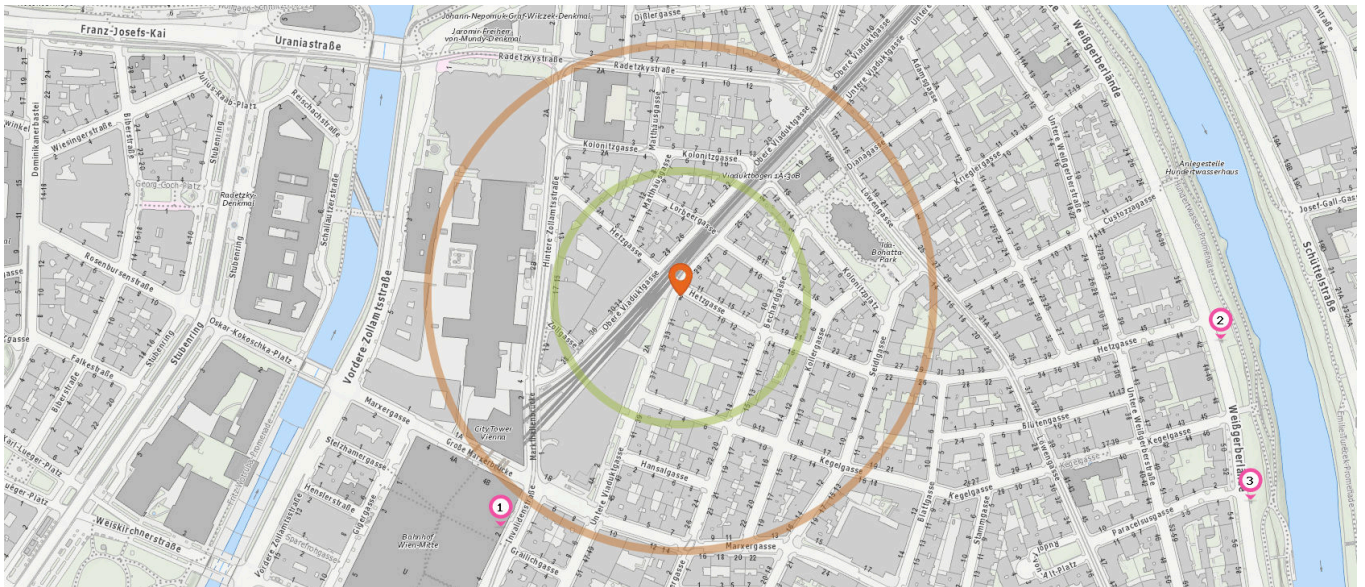

- 27. Harlem (200 m)  
Radetzkyplatz 1, 1030 Wien
- 28. Vinz (230 m)  
Marxergasse 7, 1030 Wien
- 29. Club Massiv (430 m)  
Untere Weißgerberstraße 37, 1030 Wien
- 30. Blended (490 m)  
Stubenring 4, 1010 Wien
- 31. Sofie's Bar (580 m)  
Biberstraße 9, 1010 Wien

Pro Kategorie werden maximal 25 Einträge angezeigt.

 Entspricht einer Gehzeit von ca. 2 Minuten

 Entspricht einer Gehzeit von ca. 4 Minuten

 Touristeninformation

Anzahl im Umkreis: 1

- 32. Touristeninformation (320 m)  
Gigergasse 3212, 1030 Wien

 Nachtclub

Anzahl im Umkreis: 1

- 33. ART (560 m)  
Falkestraße 5, 1010 Wien

## Sicherheit

Pro Kategorie werden maximal 25 Einträge angezeigt.

 Entspricht einer Gehzeit von ca. 2 Minuten

 Entspricht einer Gehzeit von ca. 4 Minuten

Polizeidienststelle

Anzahl im Umkreis: 1

1. Polizeiinspektion Wien-Wien Mitte (290 m)  
Invalidenstraße 2, 1030 Wien