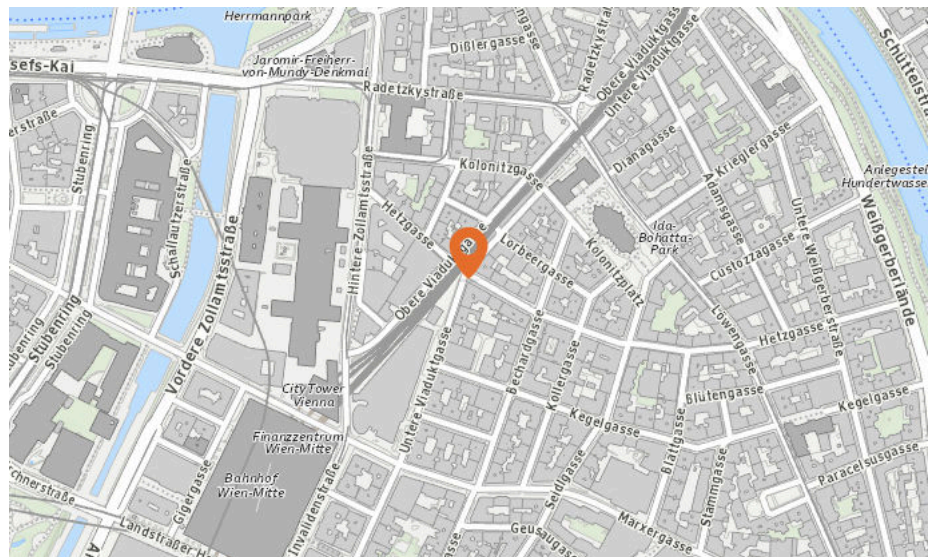

Lärm Industrie

In diesem Gebiet wurde kein Lärm dieser Kategorie gemessen.