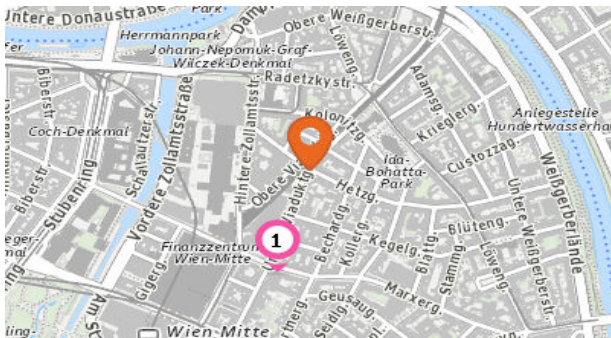

## Parkgaragen

Die nächsten 5 Standorte:

- |                                |  |
|--------------------------------|--|
| 1. Flora Großgarage            | Hetzgasse 4<br>1030 Wien               |
| 2. Radetzkygarage              | Hinterer Zollamtsstraße 2<br>1030 Wien |
| 3. Justizzentrum               | Marxergasse 1A<br>1030 Wien            |
| 4. Wien Mitte Parkhaus A und B | Gigergasse 2<br>1030 Wien              |
| 5. Georg Cochplatz             | Georg Cochplatz<br>1010 Wien           |

## Tankstellen & Autowaschanlagen

Der nächste Standort:

- |                           |  |
|---------------------------|--|
| 1. TANKEnergie Ringgarage | Untere Viaduktgasse 47-49<br>1030 Wien |
|---------------------------|--|

 **Fahrradverleih**

Anzahl im Umkreis: 1

- 36. Citybike (220 m)  
Radetzkyplatz 5, 1030 Wien

 **Straßenbahnhaltestelle**

Anzahl im Umkreis: 8

- 28. Radetzkyplatz (1) (210 m)  
Löwengasse 12, 1030 Wien

 **Bushaltestelle**