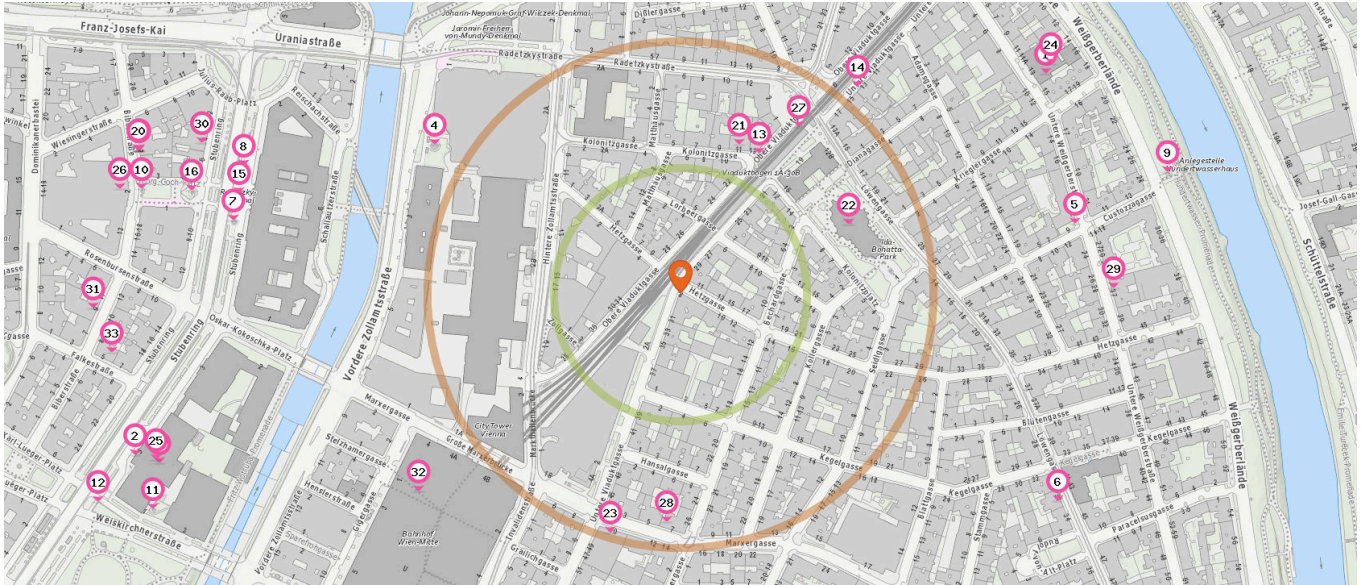

Pro Kategorie werden maximal 25 Einträge angezeigt.

■ Entspricht einer Gehzeit von ca. 2 Minuten    ■ Entspricht einer Gehzeit von ca. 4 Minuten

- 19. Mathilde Wechsberg (550 m)  
Biberstraße 22, 1010 Wien
- 20. Oskar Feigl (550 m)  
Biberstraße 22, 1010 Wien

Anzahl im Umkreis: 3

Anzahl im Umkreis: 5

Anzahl im Umkreis: 3

- 21. Armenisch-apostolische Kirche (160 m)  
Kolonitzgasse 11, 1030 Wien
- 22. Pfarrkirche St. Othmar unter den  
Weißgerbern (180 m)  
Dragonerhäufel S, 1030 Wien
- 23. Legionäre Christi Niederlassung (250 m)  
Marxergasse 10, 1030 Wien

- 27. Harlem (200 m)  
Radetzkyplatz 1, 1030 Wien
- 28. Vinz (230 m)  
Marxergasse 7, 1030 Wien
- 29. Club Massiv (430 m)  
Untere Weißgerberstraße 37, 1030 Wien
- 30. Blended (490 m)  
Stubenring 4, 1010 Wien
- 31. Sofie's Bar (580 m)  
Biberstraße 9, 1010 Wien

Pro Kategorie werden maximal 25 Einträge angezeigt.

 Entspricht einer Gehzeit von ca. 2 Minuten

 Entspricht einer Gehzeit von ca. 4 Minuten

 Touristeninformation

Anzahl im Umkreis: 1

- 32. Touristeninformation (320 m)  
Gigergasse 3212, 1030 Wien