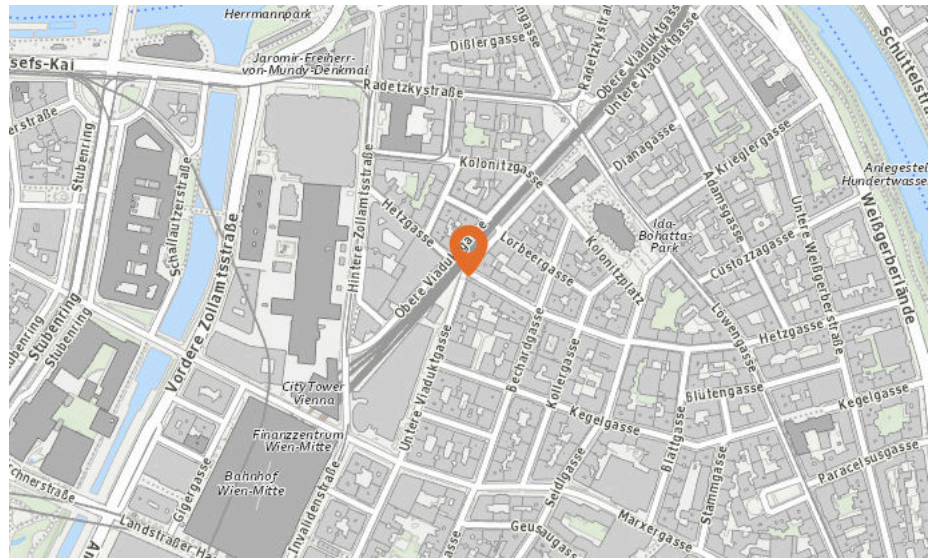

1030 Wien, Hetzgasse 8

Lärm Flugzeuge

In diesem Gebiet wurde kein Lärm dieser Kategorie gemessen.