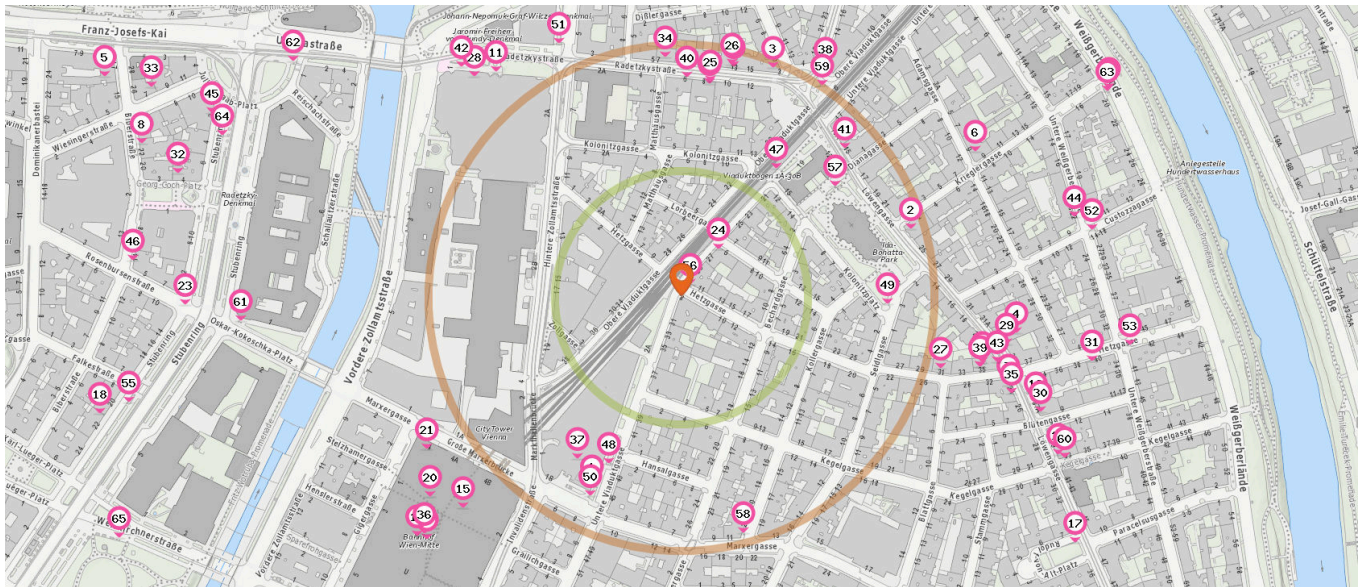

■ Entspricht einer Gehzeit von ca. 2 Minuten    ■ Entspricht einer Gehzeit von ca. 4 Minuten

- 39. Julius-Raab-Platz (N29) (470 m)  
Donaukanal Straße, 1010 Wien
- 40. Stubentor (74A) (600 m)  
Weiskirchnerstraße 1, 1010 Wien

Taxi

Anzahl im Umkreis: 2

Autoverleih

- 43. Taxi (260 m)  
Marxergasse 4a, 1030 Wien
- 44. Taxi (310 m)  
Gigergasse 2, 1030 Wien

Anzahl im Umkreis: 2

- 41. CarSharing.at W03-Pfefferhofgasse (250 m)  
Pfefferhofgasse 8, 1030 Wien
- 42. CarSharing.at (300 m)  
Invalidenstraße 2, 1030 Wien

U-Bahn Station

Anzahl im Umkreis: 1

- 45. Landstraße-Wien Mitte (U4) (380 m)  
Gigergasse 6, 1030 Wien

## Alltags- & Nahversorgung

Pro Kategorie werden maximal 25 Einträge angezeigt.

■ Entspricht einer Gehzeit von ca. 2 Minuten ■ Entspricht einer Gehzeit von ca. 4 Minuten

Supermarkt

Anzahl im Umkreis: 8

1. BILLA Wien (210 m)  
Untere Viaduktgasse 4, 1030 Wien
2. ETSAN (240 m)  
Löwengasse 25, 1030 Wien
3. SPAR Wien (240 m)  
Radetzkystraße 14, 1030 Wien
4. BILLA Wien (330 m)  
Loewengasse 33, 1030 Wien
5. BILLA Wien (610 m)  
Biberstrasse 15, 1010 Wien
6. Tuna-Moschee (320 m)  
Krieglergasse 9, 1030 Wien
7. Mimi (330 m)  
Löwengasse 24, 1030 Wien
8. Iss mich! (550 m)  
Biberstraße 22, 1010 Wien