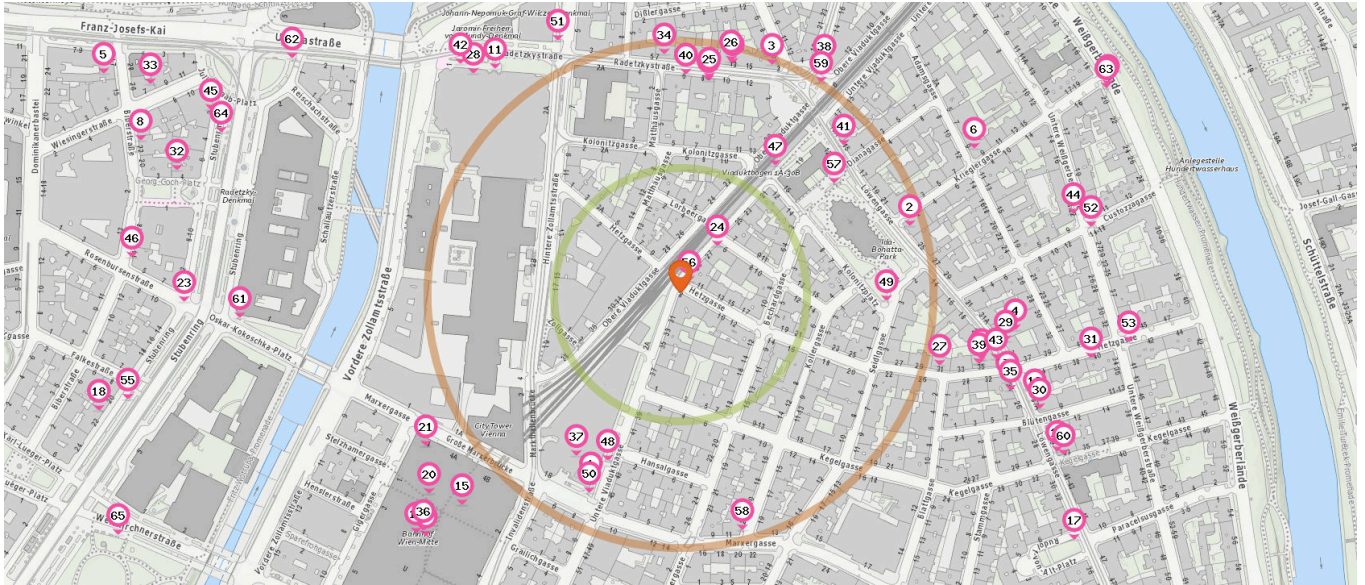

## Alltags- & Nahversorgung

Pro Kategorie werden maximal 25 Einträge angezeigt.

■ Entspricht einer Gehzeit von ca. 2 Minuten ■ Entspricht einer Gehzeit von ca. 4 Minuten

Supermarkt

Anzahl im Umkreis: 8

1. BILLA Wien (210 m)  
Untere Viaduktgasse 4, 1030 Wien
2. ETSAN (240 m)  
Löwengasse 25, 1030 Wien
3. SPAR Wien (240 m)  
Radetzkystraße 14, 1030 Wien
4. BILLA Wien (330 m)  
Loewengasse 33, 1030 Wien
5. BILLA Wien (610 m)  
Biberstrasse 15, 1010 Wien
6. Tuna-Moschee (320 m)  
Krieglergasse 9, 1030 Wien
7. Mimi (330 m)  
Löwengasse 24, 1030 Wien
8. Iss mich! (550 m)  
Biberstraße 22, 1010 Wien

Biogeschäft

Anzahl im Umkreis: 1

9. reformstark Martin Einkaufszentrum The Mall (350 m)  
Landstraßer Hauptstraße 1B, E01, Top 110 C, 1030 Wien

Bäckerei

Anzahl im Umkreis: 4

10. Anker Wien (210 m)  
Radetzkystr. 12, 1030 Wien
11. Anker Wien (290 m)  
Radetzkystraße 2, 1030 Wien

12. Anker Wien (370 m)  
Löwengasse 37A, 1030 Wien
13. Ströck Bäckerei Löwengasse (400 m)  
Löwengasse 39, 1030 Wien

Drogerie

Anzahl im Umkreis: 4

14. BIPA Wien (230 m)  
Radetzky Strasse 17, 1030 Wien
15. Roma Friseurbedarf (300 m)  
Giggasse 3212, 1030 Wien
16. Müller Wien (350 m)  
Landstrasser Hauptstraße 1B, 1030 Wien
17. BIPA Wien (460 m)  
Löwengasse 45, 1030 Wien

Pro Kategorie werden maximal 25 Einträge angezeigt.

■ Entspricht einer Gehzeit von ca. 2 Minuten ■ Entspricht einer Gehzeit von ca. 4 Minuten

 Zeitungsgeschäft

Anzahl im Umkreis: 1

- 18. Cafe Milano (590 m)  
Stubenring 22, 1010 Wien