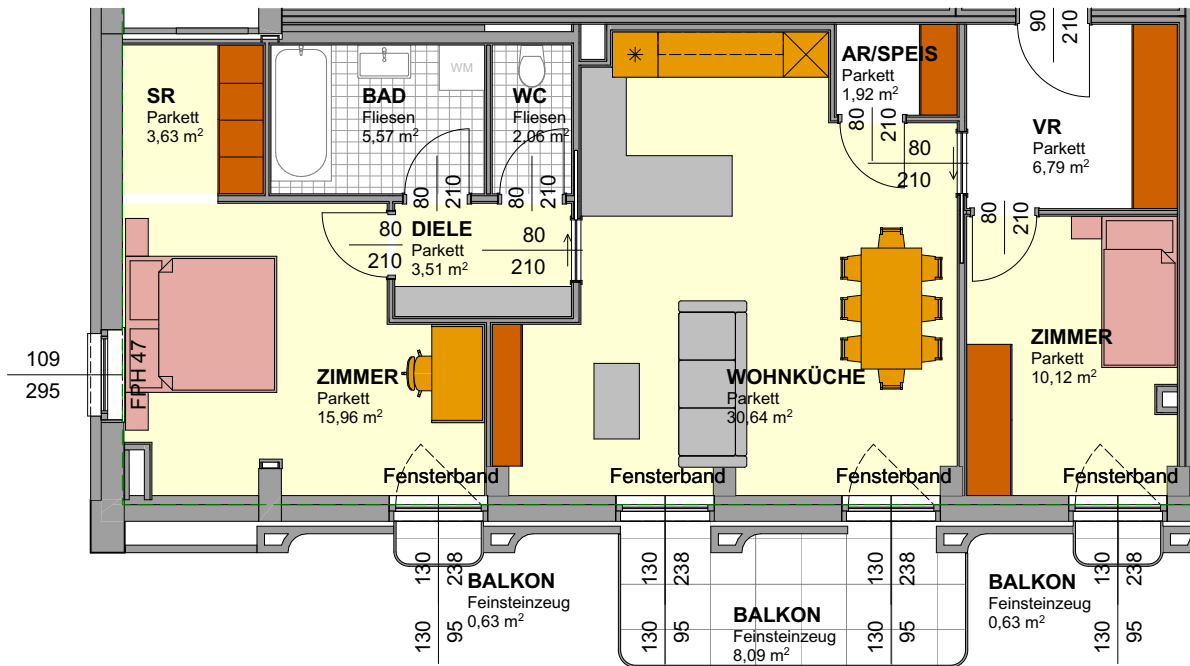

WOHNUNG 11 BA1 TELEKOM

AR/SPEIS	1,92 m ²
BAD	5,57 m ²
DIELE	3,51 m ²
SR	3,63 m ²
VR	6,79 m ²
WC	2,06 m ²
WOHNKÜCHE	30,64 m ²
ZIMMER	10,12 m ²
ZIMMER	15,96 m ²
BALKON	0,63 m²
BALKON	0,63 m ²
BALKON	8,09 m ²
	9,35 m²

BA1 TELEKOM BA3 POSTAMT

0 5 10 m