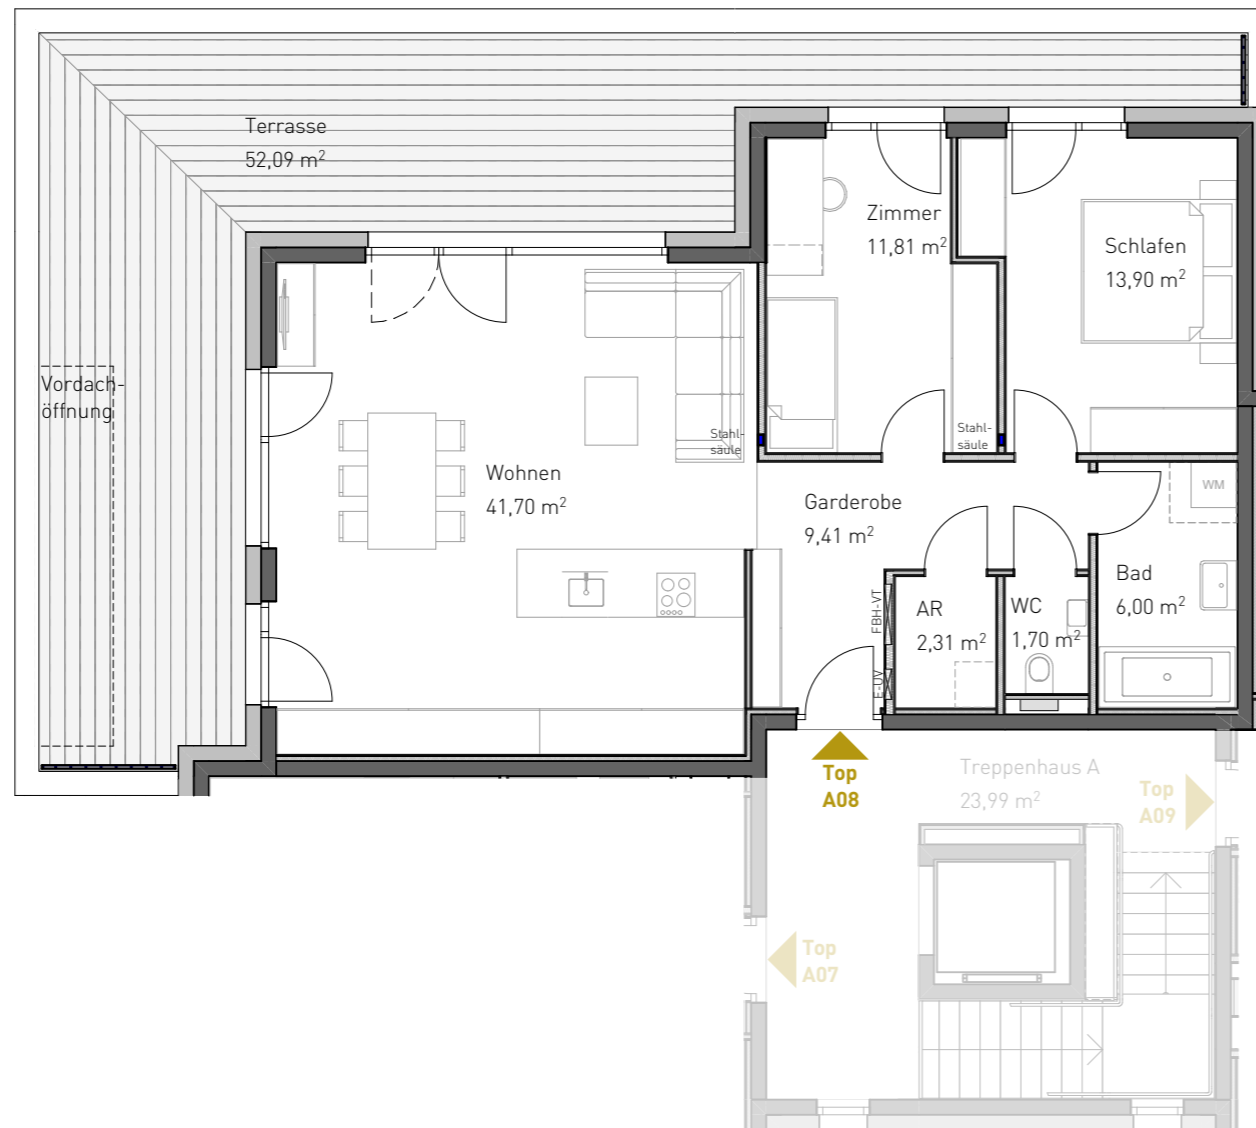

FLORA VÖLS

Haus A

Top A 08

Dachgeschoß

A 08

| | |
|-----------|-------|
| Wohnen | 41,70 |
| Schlafen | 13,90 |
| Zimmer | 11,81 |
| Garderobe | 9,41 |
| AR | 2,31 |
| Bad | 6,00 |
| WC | 1,70 |

Wohnnutzfläche 86,83 m²

| | |
|----------|-------|
| Terrasse | 52,09 |
| KA A08 | 6,11 |

0 5 10 m

MASSTAB 1:100

Alle Maße und Flächenangaben sind Rohbaumaße. Änderungen im Zuge der Detailplanung, sowie Abweichungen bzw. Maßtoleranzen bis zu ±3 % sind möglich. Die dargestellte Möblierung ist ein Einrichtungsvorschlag und nicht im Kaufpreis enthalten. Für die Einrichtung sind Naturmaße vor Ort zu nehmen. Produkt- und Preisabweichungen sowie Irrtum und Druckfehler vorbehalten. Stand Oktober 2022.