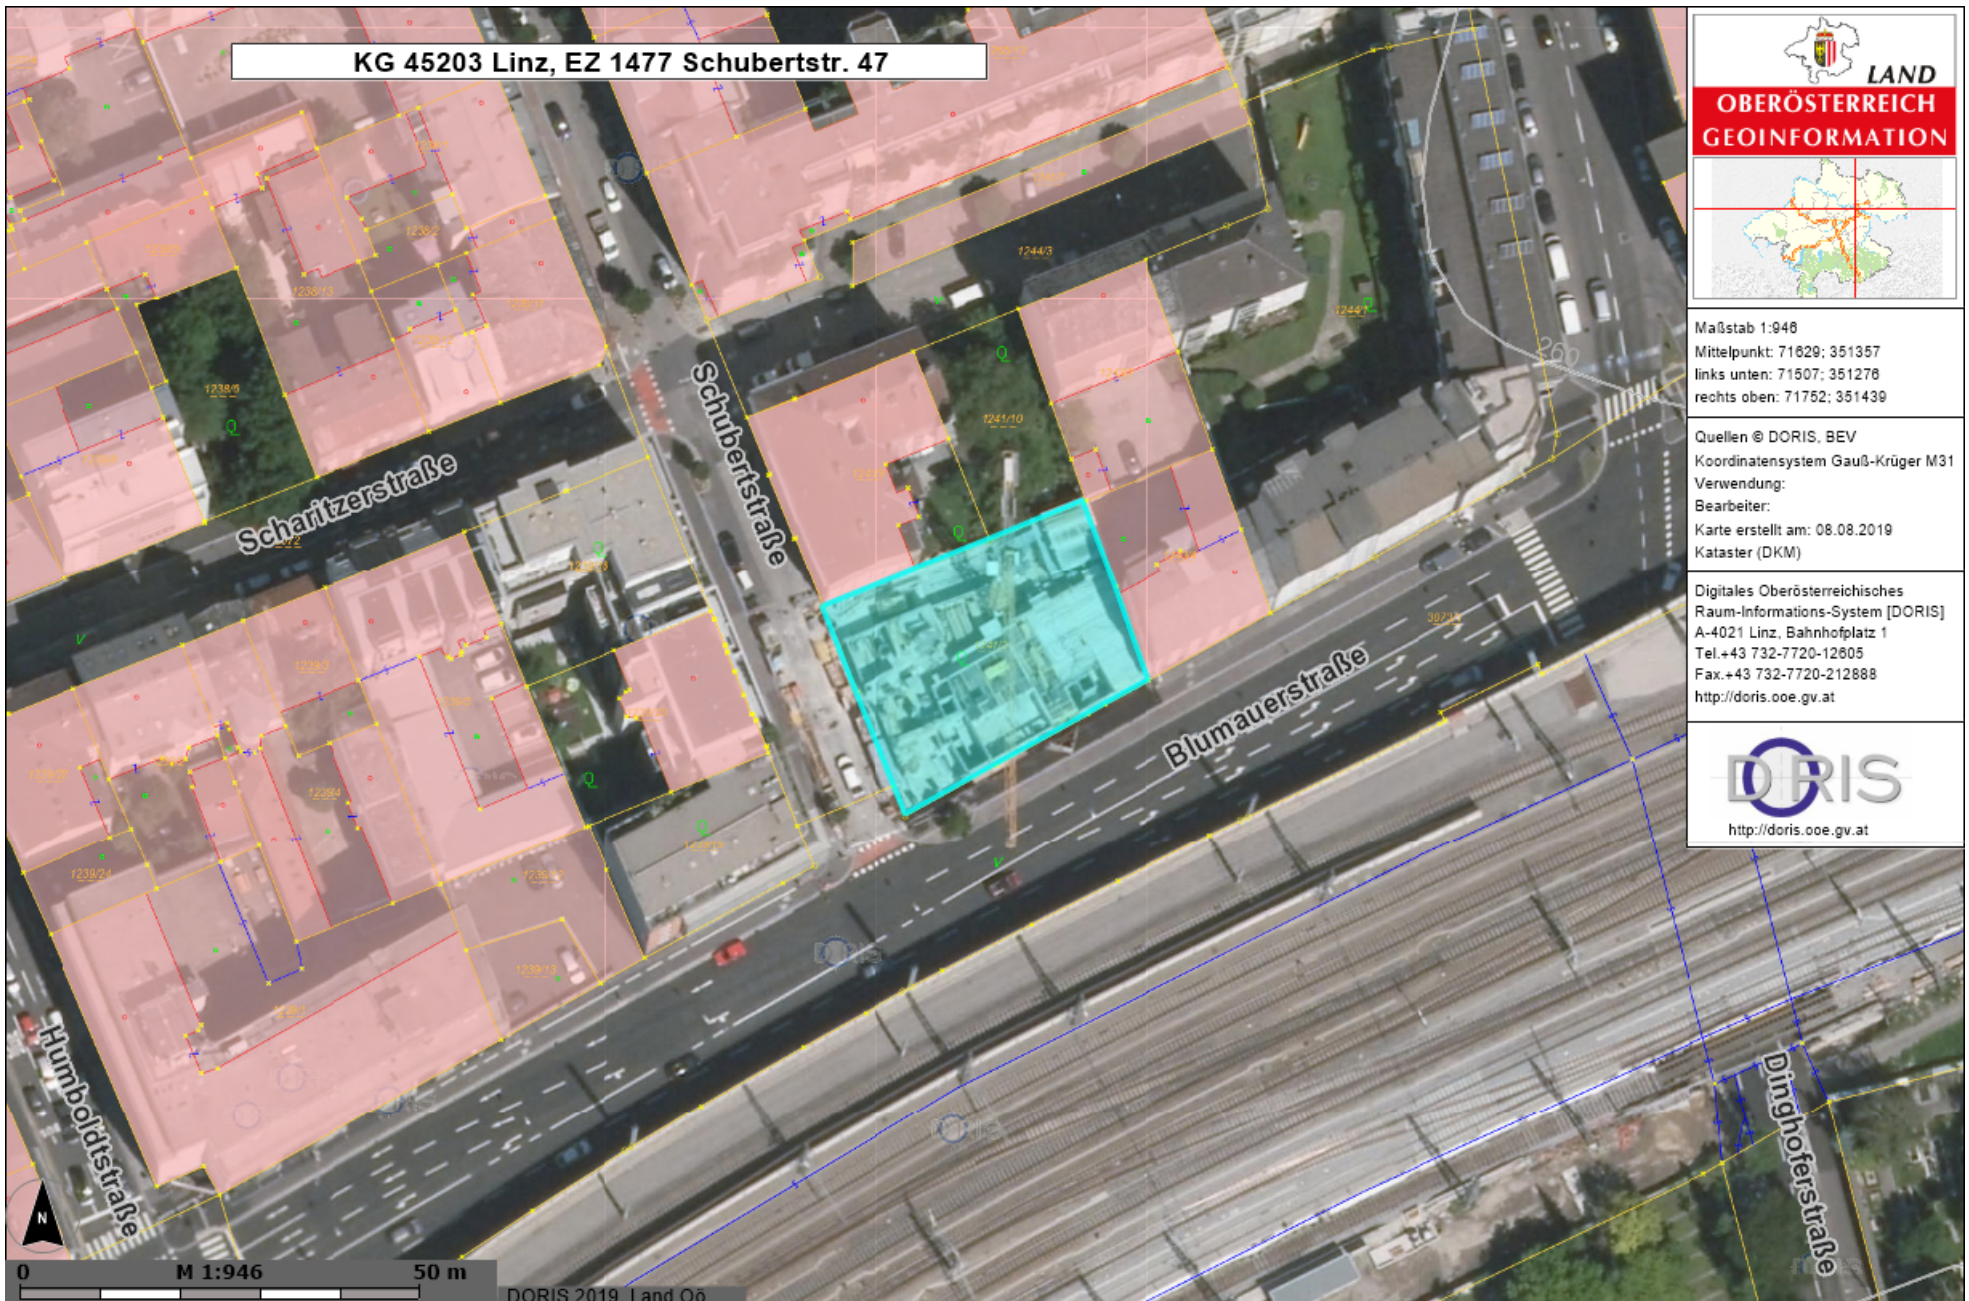

KG 45203 Linz, EZ 1477 Schubertstr. 47

LAND
OBERÖSTERREICH
GEOINFORMATION

Maßstab 1:946
Mittelpunkt: 71629; 351357
links unten: 71507; 351278
rechts oben: 71752; 351439

Quellen © DORIS, BEV
Koordinatensystem Gauß-Krüger M31
Verwendung:
Bearbeiter:
Karte erstellt am: 08.08.2019
Kataster (DKM)

Digitales Oberösterreichisches
Raum-Informations-System [DORIS]
A-4021 Linz, Bahnhofplatz 1
Tel.+43 732-7720-12805
Fax.+43 732-7720-212888
<http://doris.ooe.gv.at>

<http://doris.ooe.gv.at>

0 M 1:946 50 m

DORIS 2019, Land Oö.