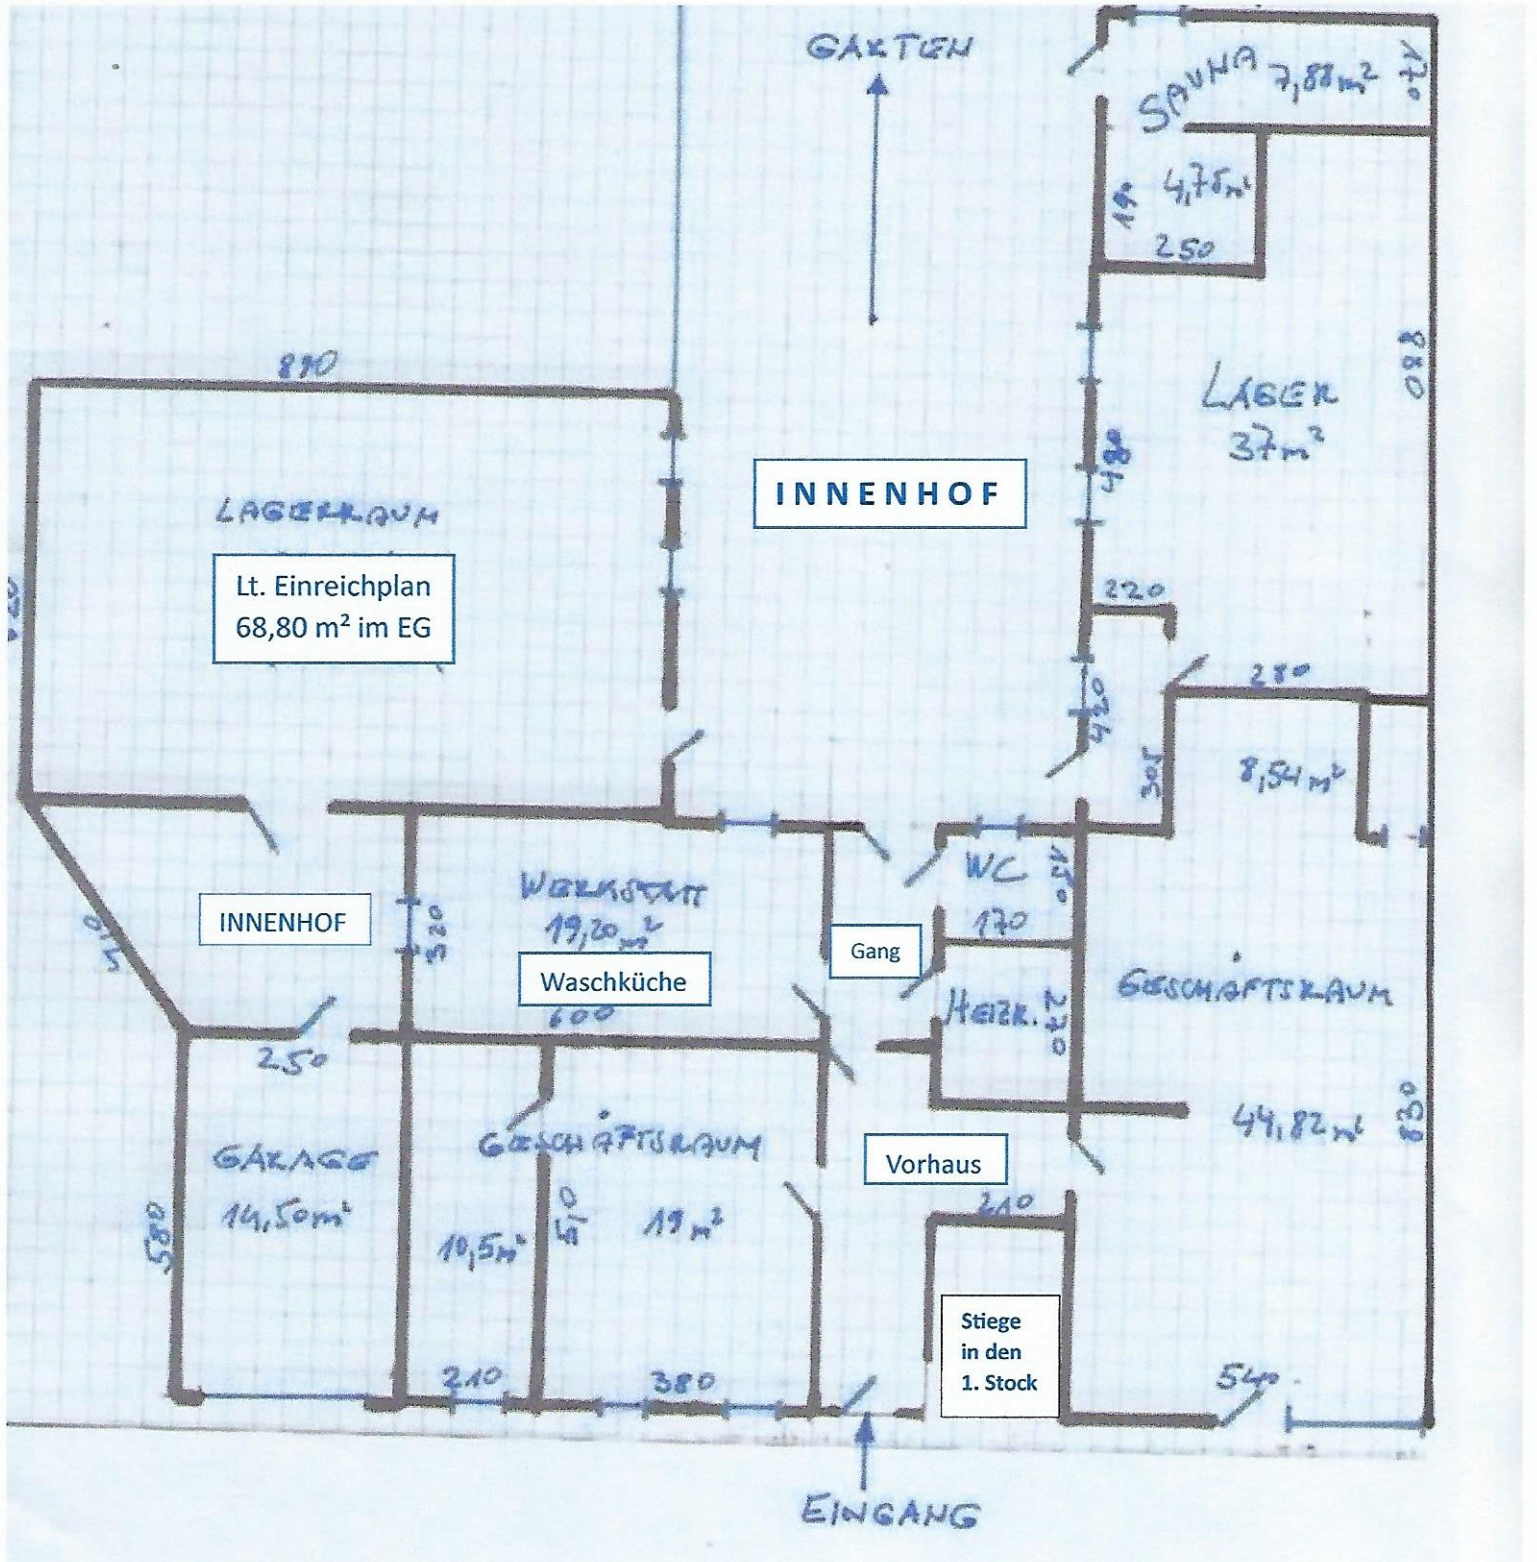

ERDGESCHOSS

OBERGESCHOSS

1. STOCK - OBERGESCHOSS

Wohnräume: 189,82 m²

LAGERRAUM
Lt. Einreichplan 64,90 m² im OG

DACHGESCHOSS