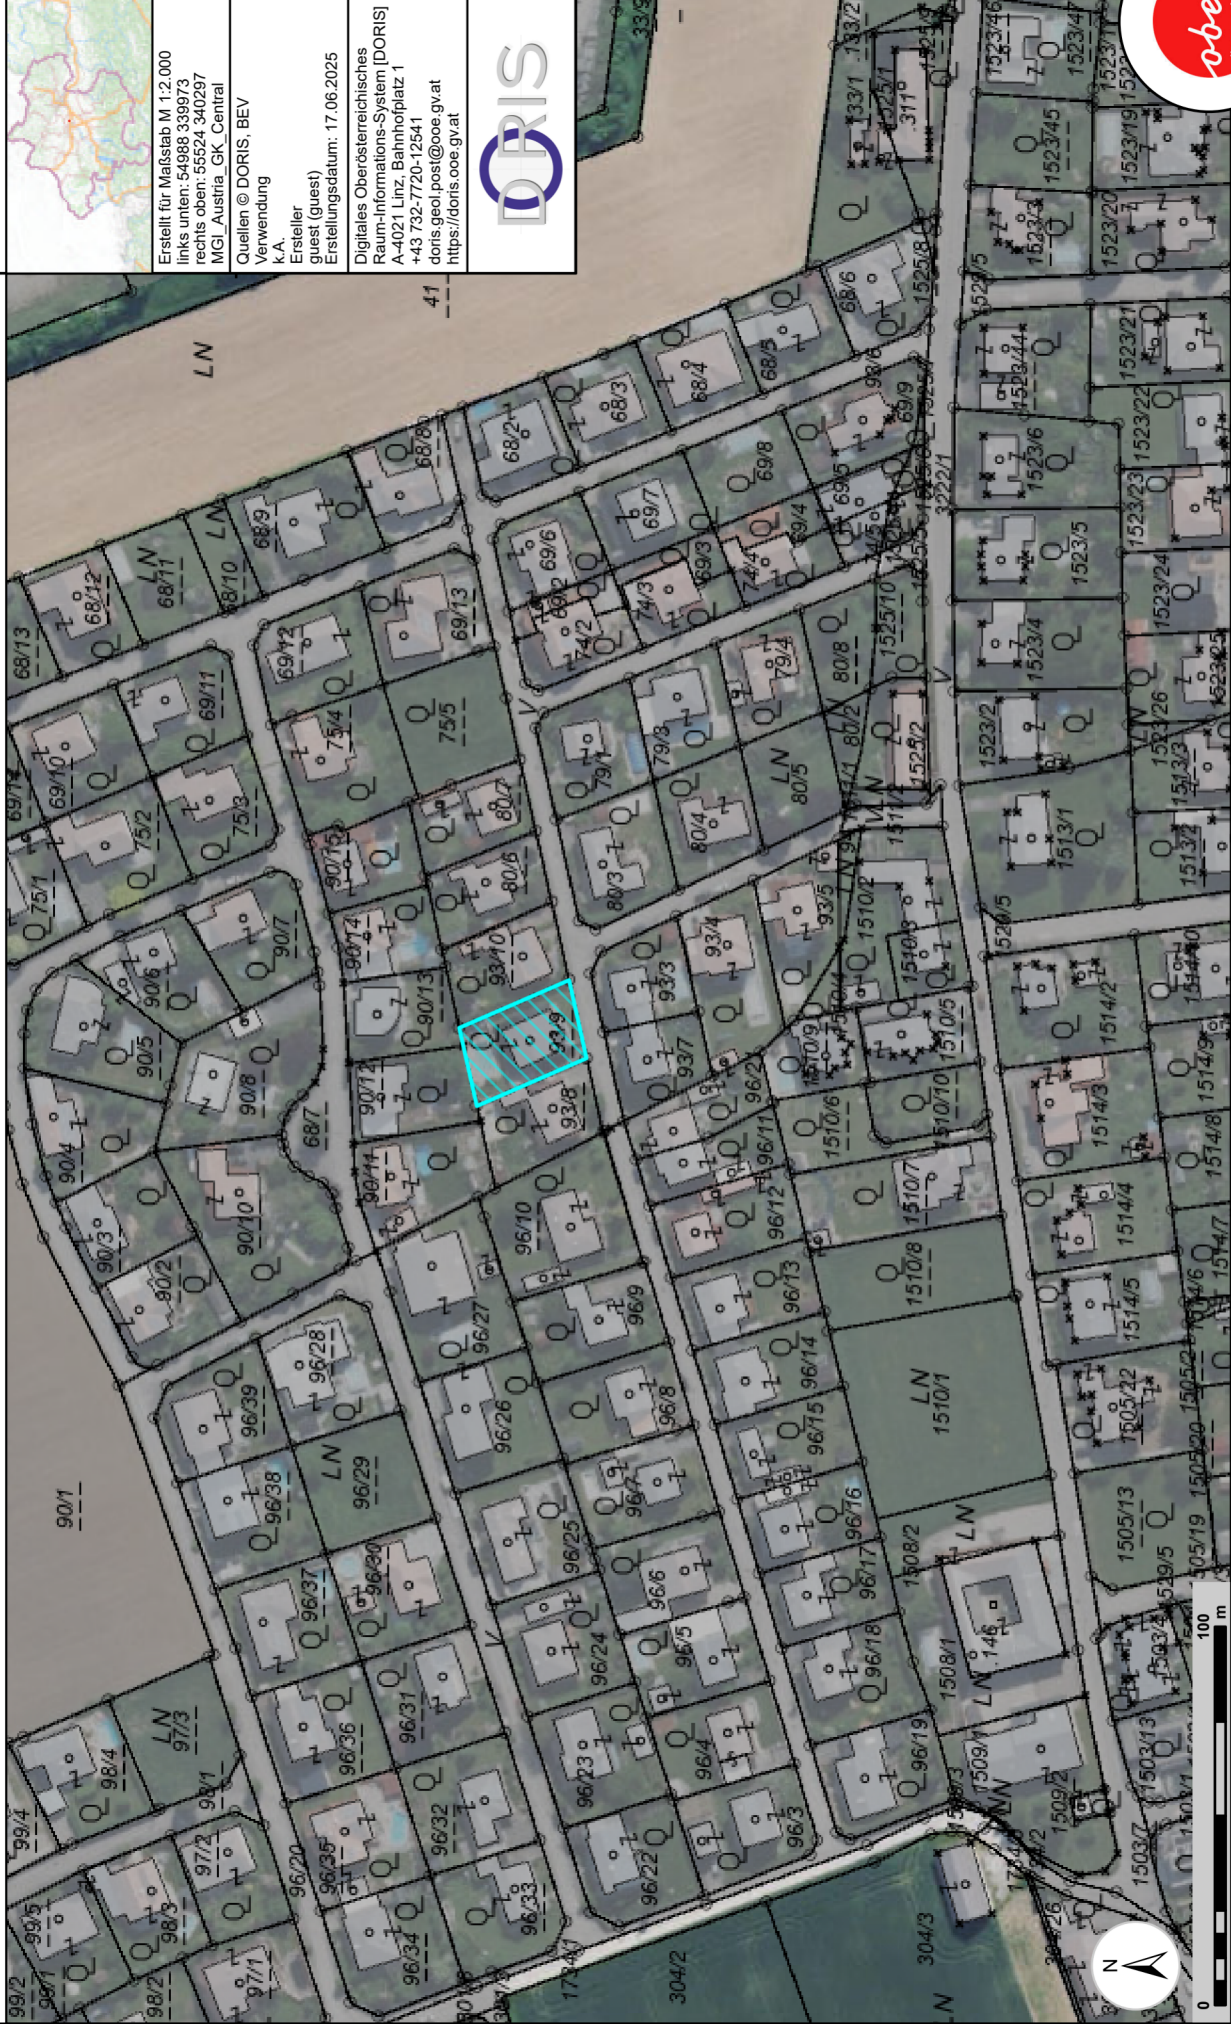

DORIS gravitative Massenbewegungen

	
Erstellt für Maßstab M 1:2.000 links unten: 54988 339973 rechts oben: 55524 340297 MGI_Austria_GK_Central	
Quellen © DORIS, BEV Verwendung k.A.	
Ersteller guest (Guest) Erstellungsdatum: 17.06.2025	
Digitales Oberösterreichisches Raum-Informationssystem (DORIS) A-4021 Linz, Bahnhofplatz 1 +43 732-7720-12541 doris.geol.post@ooe.gv.at https://doris.ooe.gv.at	
	

Für die inhaltliche Richtigkeit, Vollständigkeit oder für Fehlerfreiheit der Landkarte schließt das Land Oberösterreich eine Gewähr aus und übernimmt keine Haftung jeglicher Art. Des Weiteren ist die Haftung für Folgeschäden, die aus der unsachgemäßen und falschen Interpretation der Inhalte resultieren, ausgeschlossen.