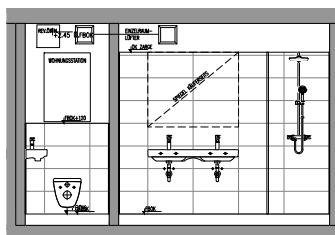

WOHNUNGEN SANITÄRAUSSTATTUNGEN WC/BAD/DUSCHBAD WOHNHAUS GREINERGASSE 19, 1190 WIEN

Bodenbelag

Fliese Meissen Ares beige
Format 60 x 60 cm

Wandbelag

Fliese Meissen Ares beige
Format 30 x 60 cm

Wandsockel H=6 cm

Fliese Meissen Ares beige
Wand:
weiß beschichtet

Referenzbild

Waschtisch

unterbaufähig
Fabrikat: Laufen Pro S
Format: 60 x 46,5
Farbe: weiß

Referenzbild

Doppelwaschtisch

unterbaufähig
Fabrikat: Laufen Pro S
Format: 120 x 47
Farbe: weiß

Referenzbild

Handwaschbecken

Fabrikat: Laufen Pro A
Format: 36 x 25
Farbe: weiß

Referenzbild

Handwaschbecken

Fabrikat: Laufen Pro S
Format: 48 x 28
Farbe: weiß

Nassräume

Wand-WC

Tiefspüler mit Deckel
Fabrikat: Laufen
Format: 36 x 53
Farbe: weiß

Referenzbild

WC-Sitz mit Deckel

Fabrikat: Laufen
Format: 37,5 x 45
Farbe: weiß

Referenzbild

Betätigungsplatte

Fabrikat: Geberit Sigma20
Format: 24,6 x 16,4 cm
Edelstahl gebürstet

Armatur

Einhebel-Waschtischmischer
Hans Grohe