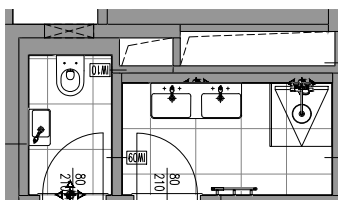

WOHNUNGEN SANITÄRAUSSTATTUNGEN BAD/DUSCHBAD WOHNHAUS GREINERGASSE 19, 1190 WIEN

Bodenbelag

Fliese Meissen Ares beige
Format 60 x 60 cm

Wandbelag

Fliese Meissen Ares beige
Format 30 x 60 cm

Referenzbild

Badewanne Sanitäracryl

Fabrikat: Laufen Pro
Format: 170 x 75
Farbe: weiß

Referenzbild

Badewanne-Einhandmischer

Fabrikat: Hans Grohe
Type: Concetto
Material: verchromt

Badewanne-Brausenset

Fabrikat: Hans Grohe
Type: Rainshower
SmartActive 130
Material: verchromt

Brausestangenset

Fabrikat: Hans Grohe
Type: Rainshower-
Smartactive 130
Material: verchromt

Bad Elektro-Heizkörper

Type: Line Heizstab
Fabrikat: HSK

Nassräume

Duschrinne

Fabrikat: Geberit
Type: CleanLine20
Format: 30 - 90
Material: Edelstahl

Duschsystem

Fabrikat: Hans Grohe
Type: Tempesta Cosmopolitan-
System 210
Material: Edelstahl gebürstet

Glasduschtrennwand

Nassraumlüfter

Type: ELS
Fabrikat: Helios