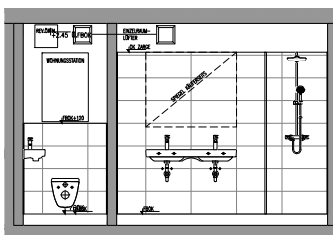

WOHNUNGEN SANITÄRAUSSTATTUNGEN BAD/DUSCHBAD WOHNHAUS GREINERGASSE 19, 1190 WIEN

Bodenbelag

Fliese Meissen Ares beige
Format 60 x 60 cm

Wandbelag

Fliese Meissen Ares beige
Format 30 x 60 cm

Referenzbild

Badewanne Sanitäracryl

Fabrikat: Laufen Pro
Format: 170 x 75
Farbe: weiß

Referenzbild

Badewanne-Einhandmischer

Fabrikat: Hans Grohe
Type: Concetto
Material: verchromt

Badewanne-Brausenset

Fabrikat: Hans Grohe
Type: Rainshower
SmartActive 130
Material: verchromt

Brausestangenset

Fabrikat: Hans Grohe
Type: Rainshower-
Smartactive 130
Material: verchromt

Bad Elektro-Heizkörper

Type: Line Heizstab
Fabrikat: HSK

Nassräume

Duschrinne

Fabrikat: Geberit
Type: CleanLine20
Format: 30 - 90
Material: Edelstahl

Duschsystem

Fabrikat: Hans Grohe
Type: Tempesta Cosmopolitan-
System 210
Material: Edelstahl gebürstet

Glasduschtrennwand

Nassraumlüfter

Type: ELS
Fabrikat: Helios