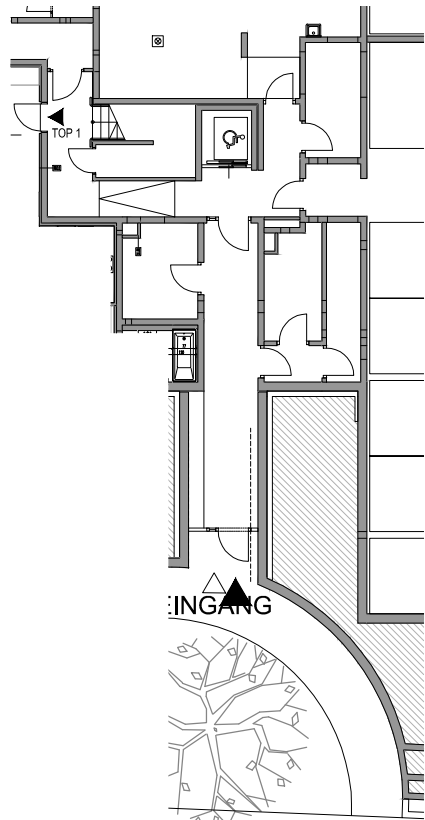

AUSSENANLAGE

WOHNHAUS GREINERGASSE 19, 1190 WIEN

Referenzbild
Außenbelag
Betonplatten
Format 40 x 40