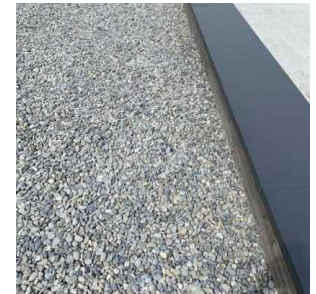

Referenzbild

Flachdach Kiesdach