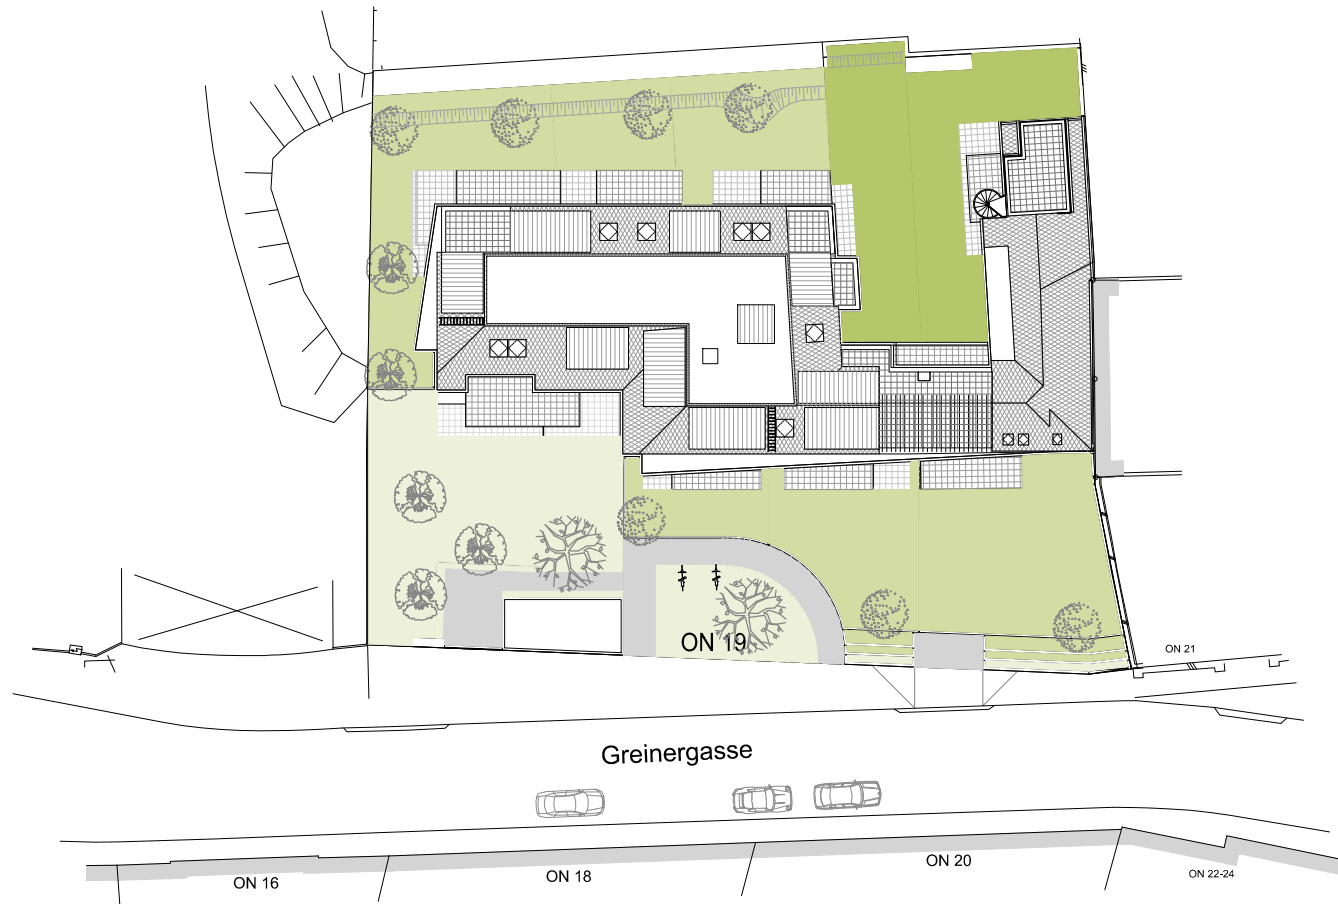

## WOHNHAUS GREINERGASSE 19, 1190 WIEN

Ausstattungsübersicht  
Lageplan  
Außenanlage  
Fassade Ansicht  
Dach, Balkone, Terrassen  
Allgemeinbereiche  
Fassade  
Wohnungen Innenausstattung  
Wohnungen Sanitärausstattung WC, Bad, Dusche  
Wohnungen Sanitärausstattung Bad, Duschbad  
Wohnungen Elektroausstattung

## LAGEPLAN

WOHNHAUS GREINERGASSE 19, 1190 WIEN