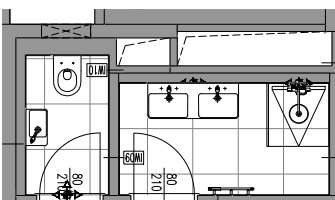

WOHNUNGEN SANITÄRAUSSTATTUNGEN WC/BAD/DUSCHBAD WOHNHAUS GREINERGASSE 19, 1190 WIEN

Bodenbelag

Fliese Meissen Ares beige
Format 60 x 60 cm

Wandbelag

Fliese Meissen Ares beige
Format 30 x 60 cm

Wandsockel H=6 cm

Fliese Meissen Ares beige
Wand:
weiß beschichtet

Referenzbild

Waschtisch

unterbaufähig
Fabrikat: Laufen Pro S
Format: 60 x 46,5
Farbe: weiß

Referenzbild

Doppelwaschtisch

unterbaufähig
Fabrikat: Laufen Pro S
Format: 120 x 47
Farbe: weiß

Referenzbild

Handwaschbecken

Fabrikat: Laufen Pro A
Format: 36 x 25
Farbe: weiß

Referenzbild

Handwaschbecken

Fabrikat: Laufen Pro S
Format: 48 x 28
Farbe: weiß

Nassräume

Wand-WC

Tiefspüler mit Deckel
Fabrikat: Laufen
Format: 36 x 53
Farbe: weiß

Referenzbild

WC-Sitz mit Deckel

Fabrikat: Laufen
Format: 37,5 x 45
Farbe: weiß

Referenzbild

Betätigungsplatte

Fabrikat: Geberit Sigma20
Format: 24,6 x 16,4 cm
Edelstahl gebürstet

Armatur

Einhebel-Waschtischmischer
Hans Grohe