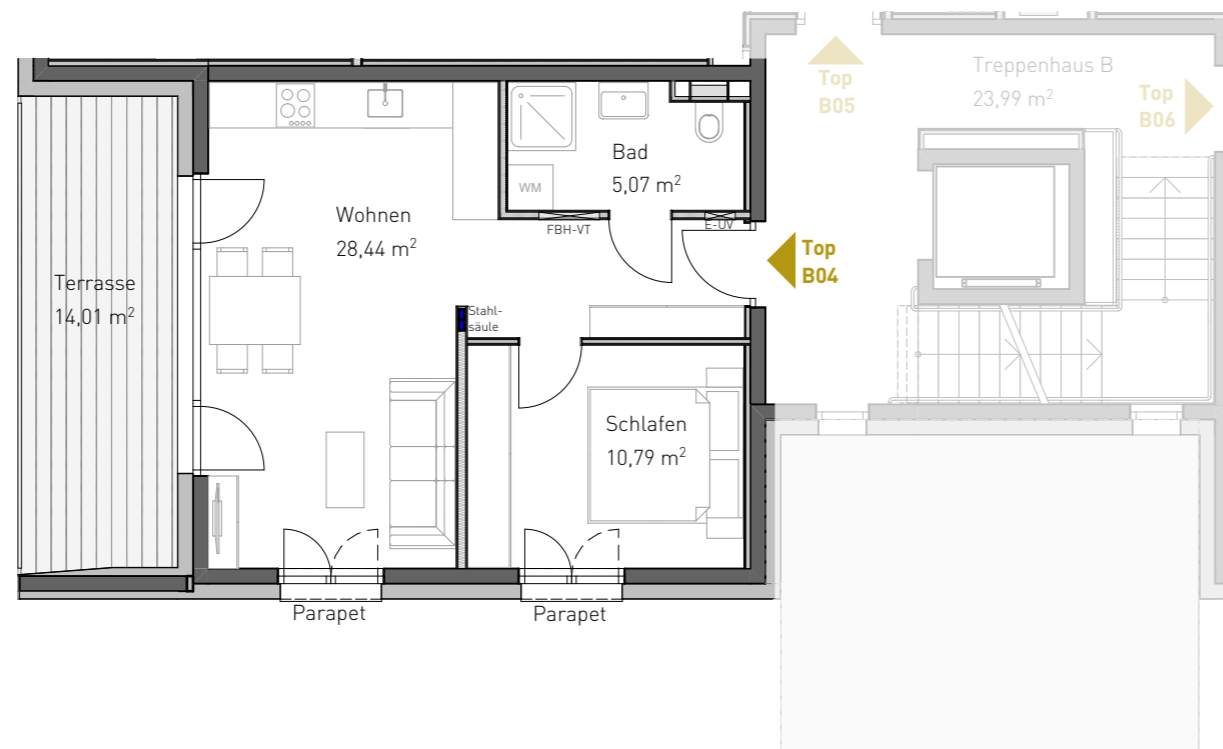

### FLORA VÖLS

#### Haus B

Top B 04

1. Obergeschoß

#### B 04

Wohnen	28,44
Schlafen	10,79
Bad	5,07
<b>Wohnnutzfläche</b>	<b>44,30 m<sup>2</sup></b>
Terrasse	14,01
KA B04	4,22

Alle Maße und Flächenangaben sind Rohbaumaße. Änderungen im Zuge der Detailplanung, sowie Abweichungen bzw. Maßtoleranzen bis zu ±3 % sind möglich. Die dargestellte Möblierung ist ein Einrichtungsvorschlag und nicht im Kaufpreis enthalten. Für die Einrichtung sind Naturmaße vor Ort zu nehmen. Produkt- und Preisabweichungen sowie Irrtum und Druckfehler vorbehalten. Stand Oktober 2022.