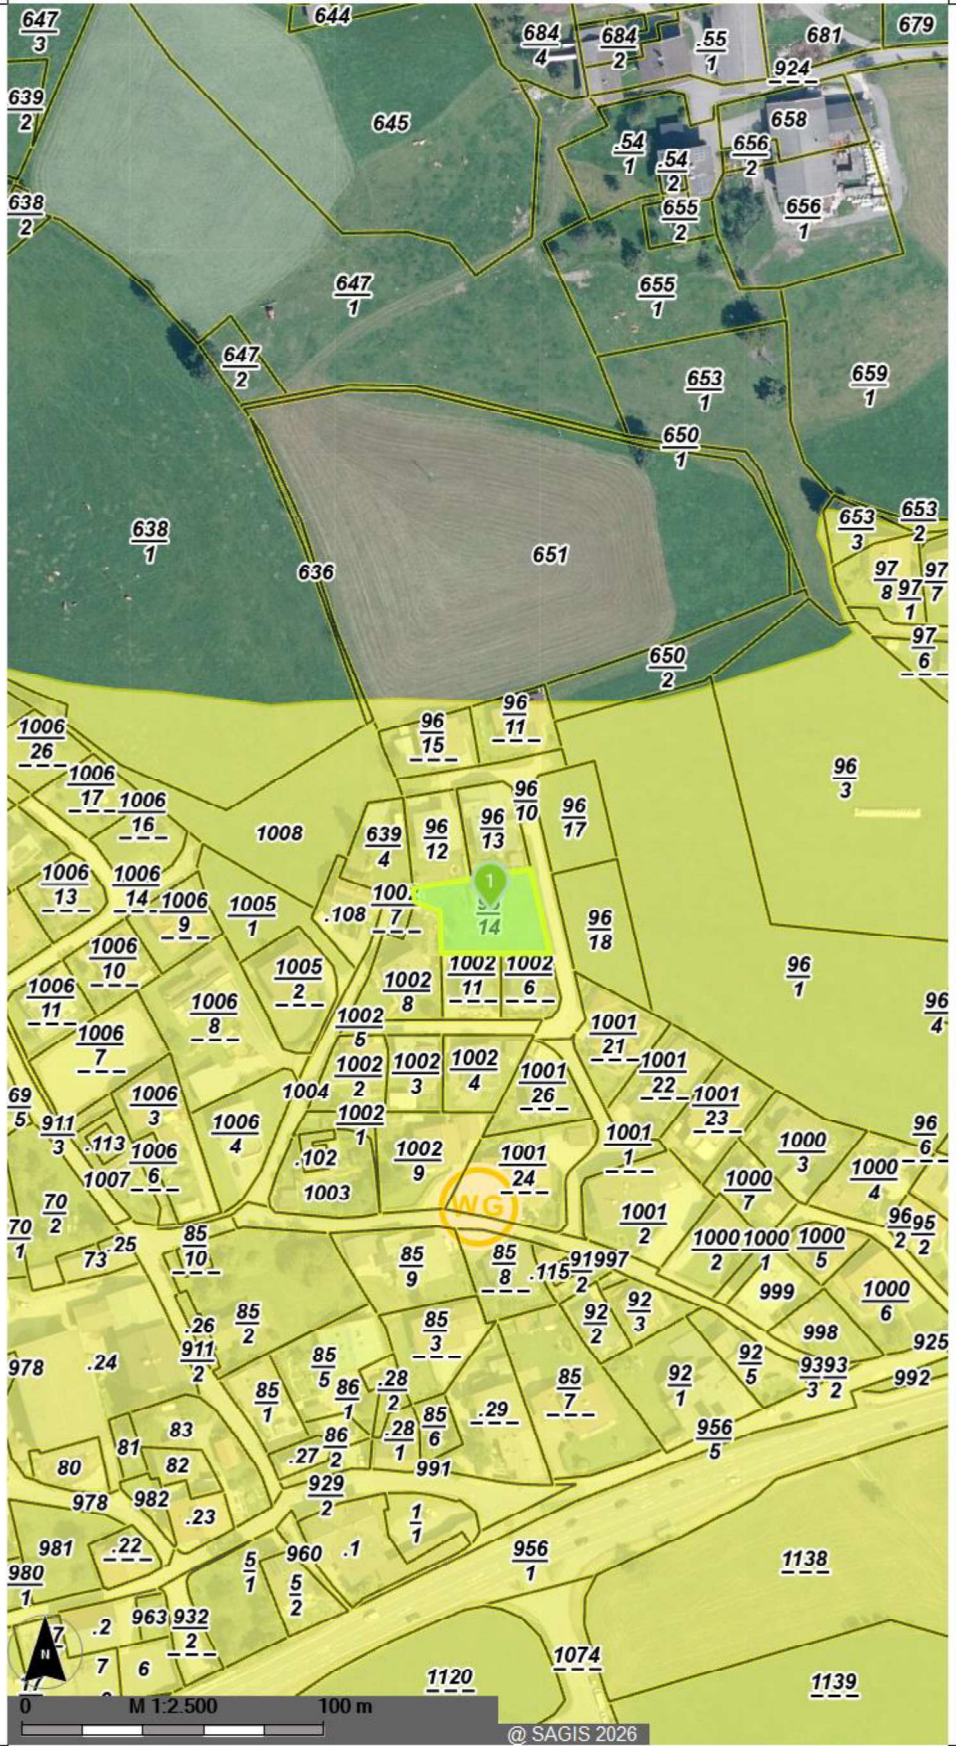

RW: 401383/ HW: 239621

RW: 401693/ HW: 239621

Legende

- Digitale Katastralmappe**
DKM Grundstücksnummern
-  DKM Grundstücke
- Naturgefahren**
-  GZP WLW Wildbach Rote Zone
 -  GZP WLW Wildbach Gelbe Zone
 -  GZP WLW Lawine Rote Zone
 -  GZP WLW Lawine Gelbe Zone

Verwendung: Sagis Naturgefahren
 Bearbeiter: Silvia Held Remax-Spirit
 Karte erstellt am: 03.04.2026
 Koordinatensystem: BMN M31
 Quellen: SAGIS, LFRZ, BEV,
 Österreichisches Adressregister
Hinweis:
 Es gibt keine Garantie auf Vollständigkeit
 und Richtigkeit der Daten.

RW: 401383/ HW: 239046

RW: 401693/ HW: 239046