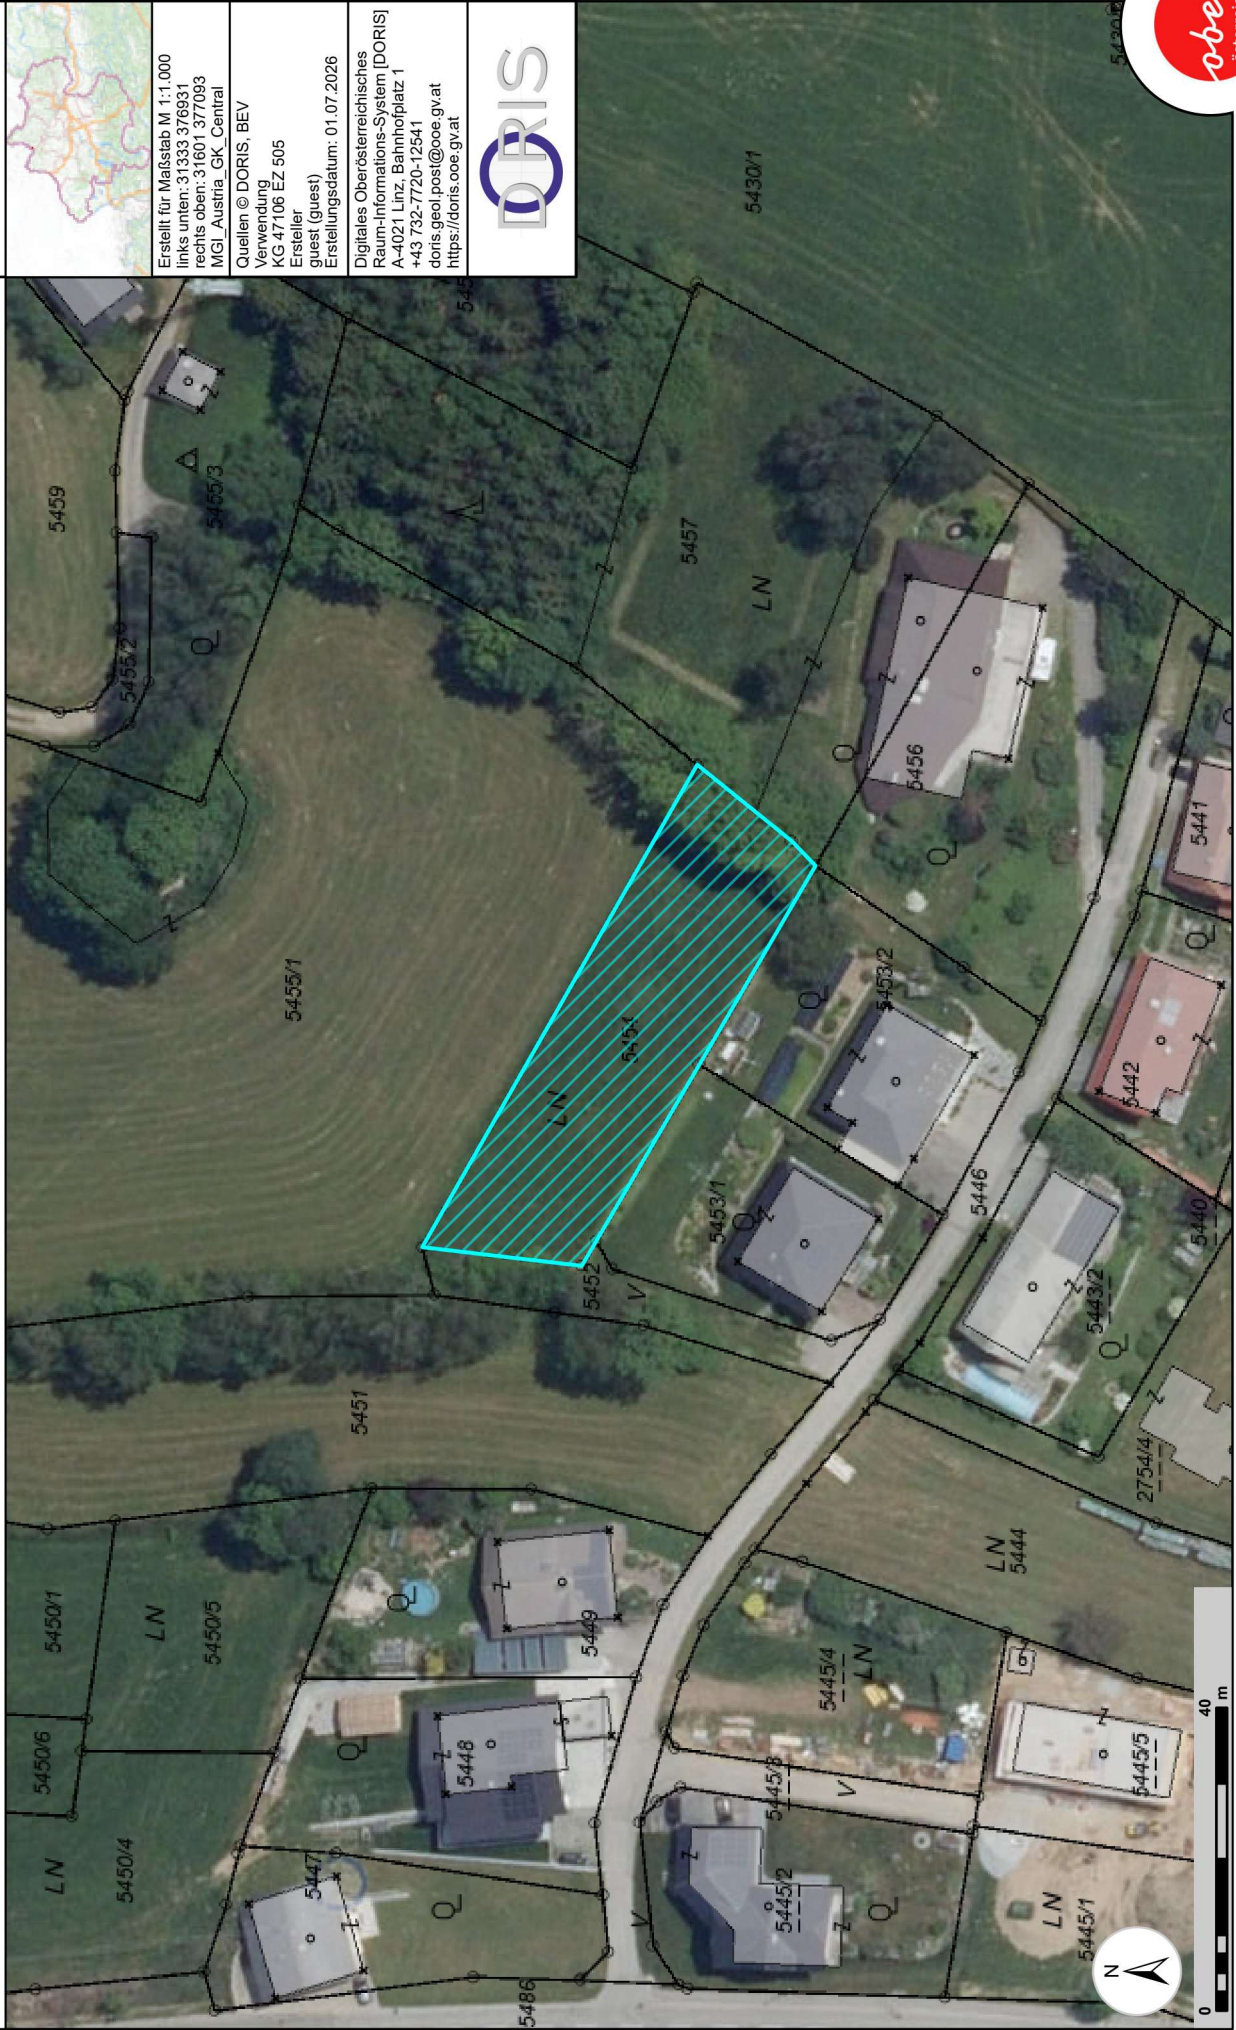

DORIS

Erstellt für Maßstab M 1:1.000
links unten: 31333 376931
rechts oben: 31601 377093
MG_Austria_GK_Central
Quellen © DORIS, BEV
Verwendung
KG 47106 EZ 505
Ersteller
guest (Guest)
Erstellungsdatum: 01.07.2026
Digitales Oberösterreichisches
Raum-Informationssystem [DORIS]
A-4021 Linz, Bannhofsplatz 1
+43 732-7720-12541
doris.geol.post@ooe.gv.at
https://doris.ooe.gv.at

Für die inhaltliche Richtigkeit, Vollständigkeit oder für Fehlerfreiheit der Landkarte schließt das Land Oberösterreich eine Gewähr aus und übernimmt keine Haftung jeglicher Art. Des Weiteren ist die Haftung für Folgeschäden, die aus der unsachgemäßen und falschen Interpretation der Inhalte resultieren, ausgeschlossen.